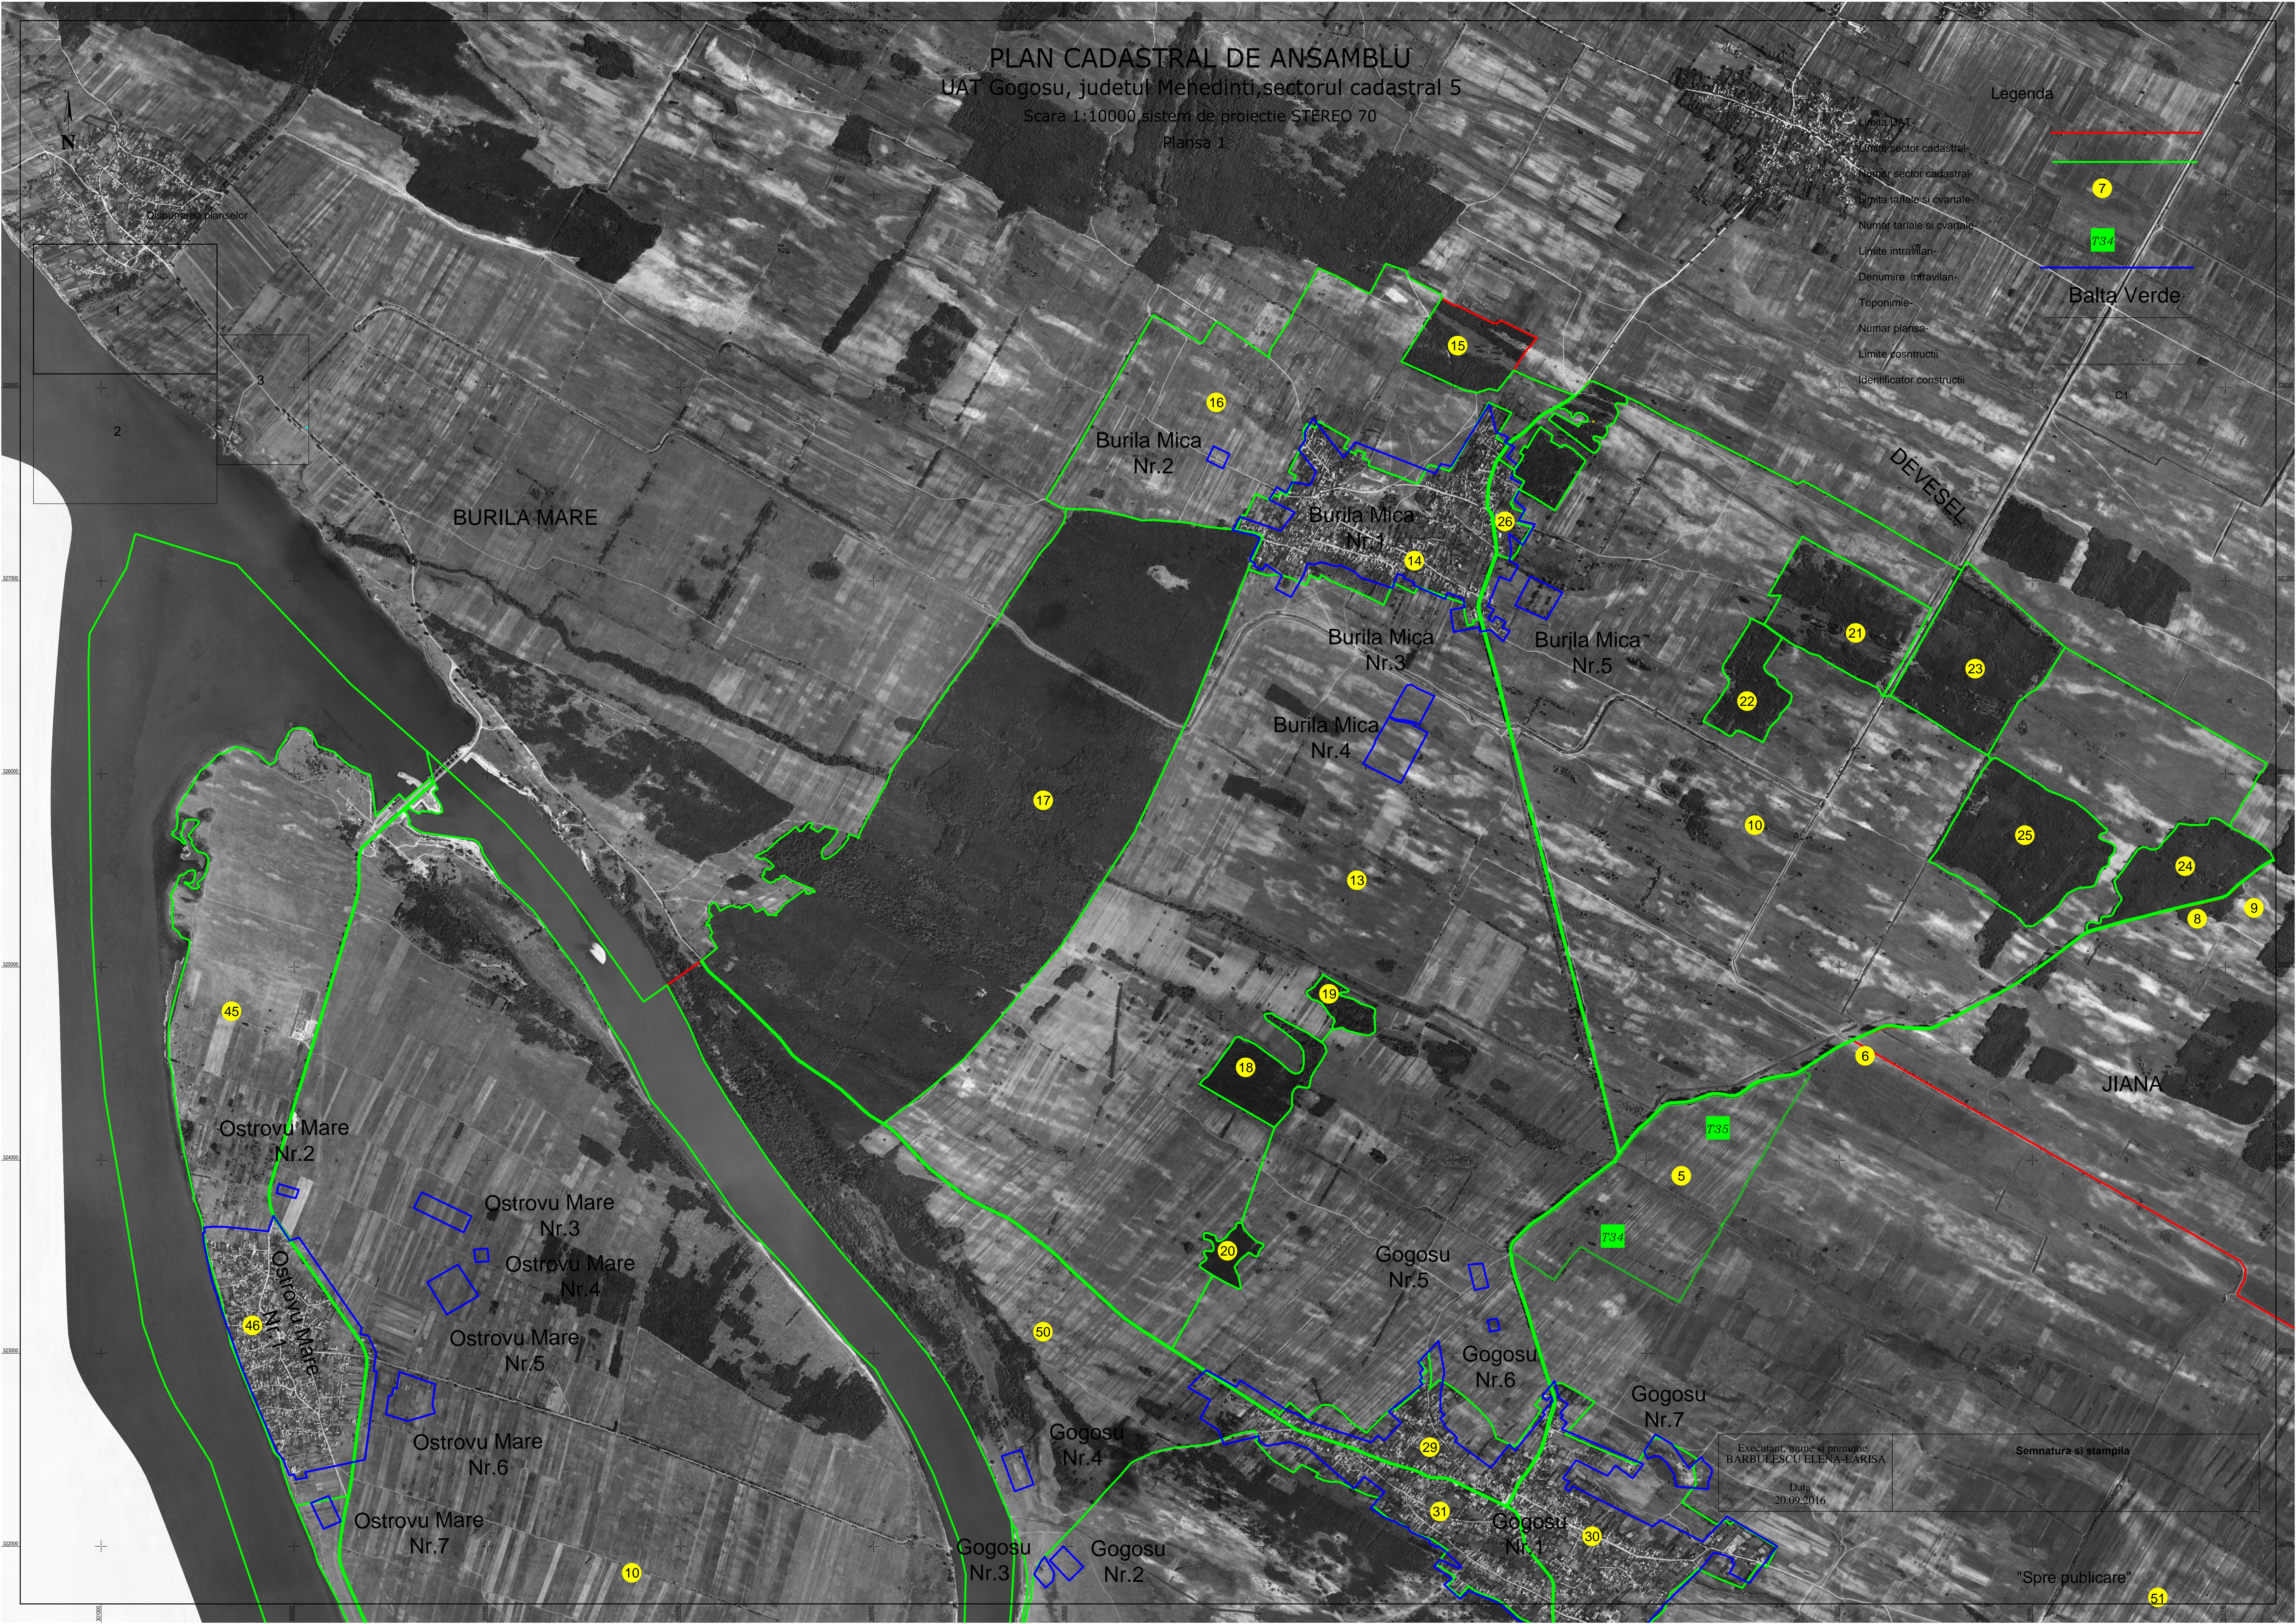

PLAN CADASTRAL DE ANSAMBLU  
UAT Gogosu, judetul Mehedinti, sectorul cadastral 5  
Scara 1:10000, sistem de proiectie STEREO 70  
Plansa 1

Legenda

- Limita UAT
- Limita sector cadastral
- Numar sector cadastral
- Limita tarata si cvarata
- Numar tarata si cvarata
- Limite intravilan
- Denumire intravilan
- Toponimie
- Numar planşa
- Limite constructii
- Identificator constructii

Executant, nume si prenume  
BARBULESCU ELENA-LARISA  
Data  
20.09.2016

Semnatura si stampia

"Spre publicare"