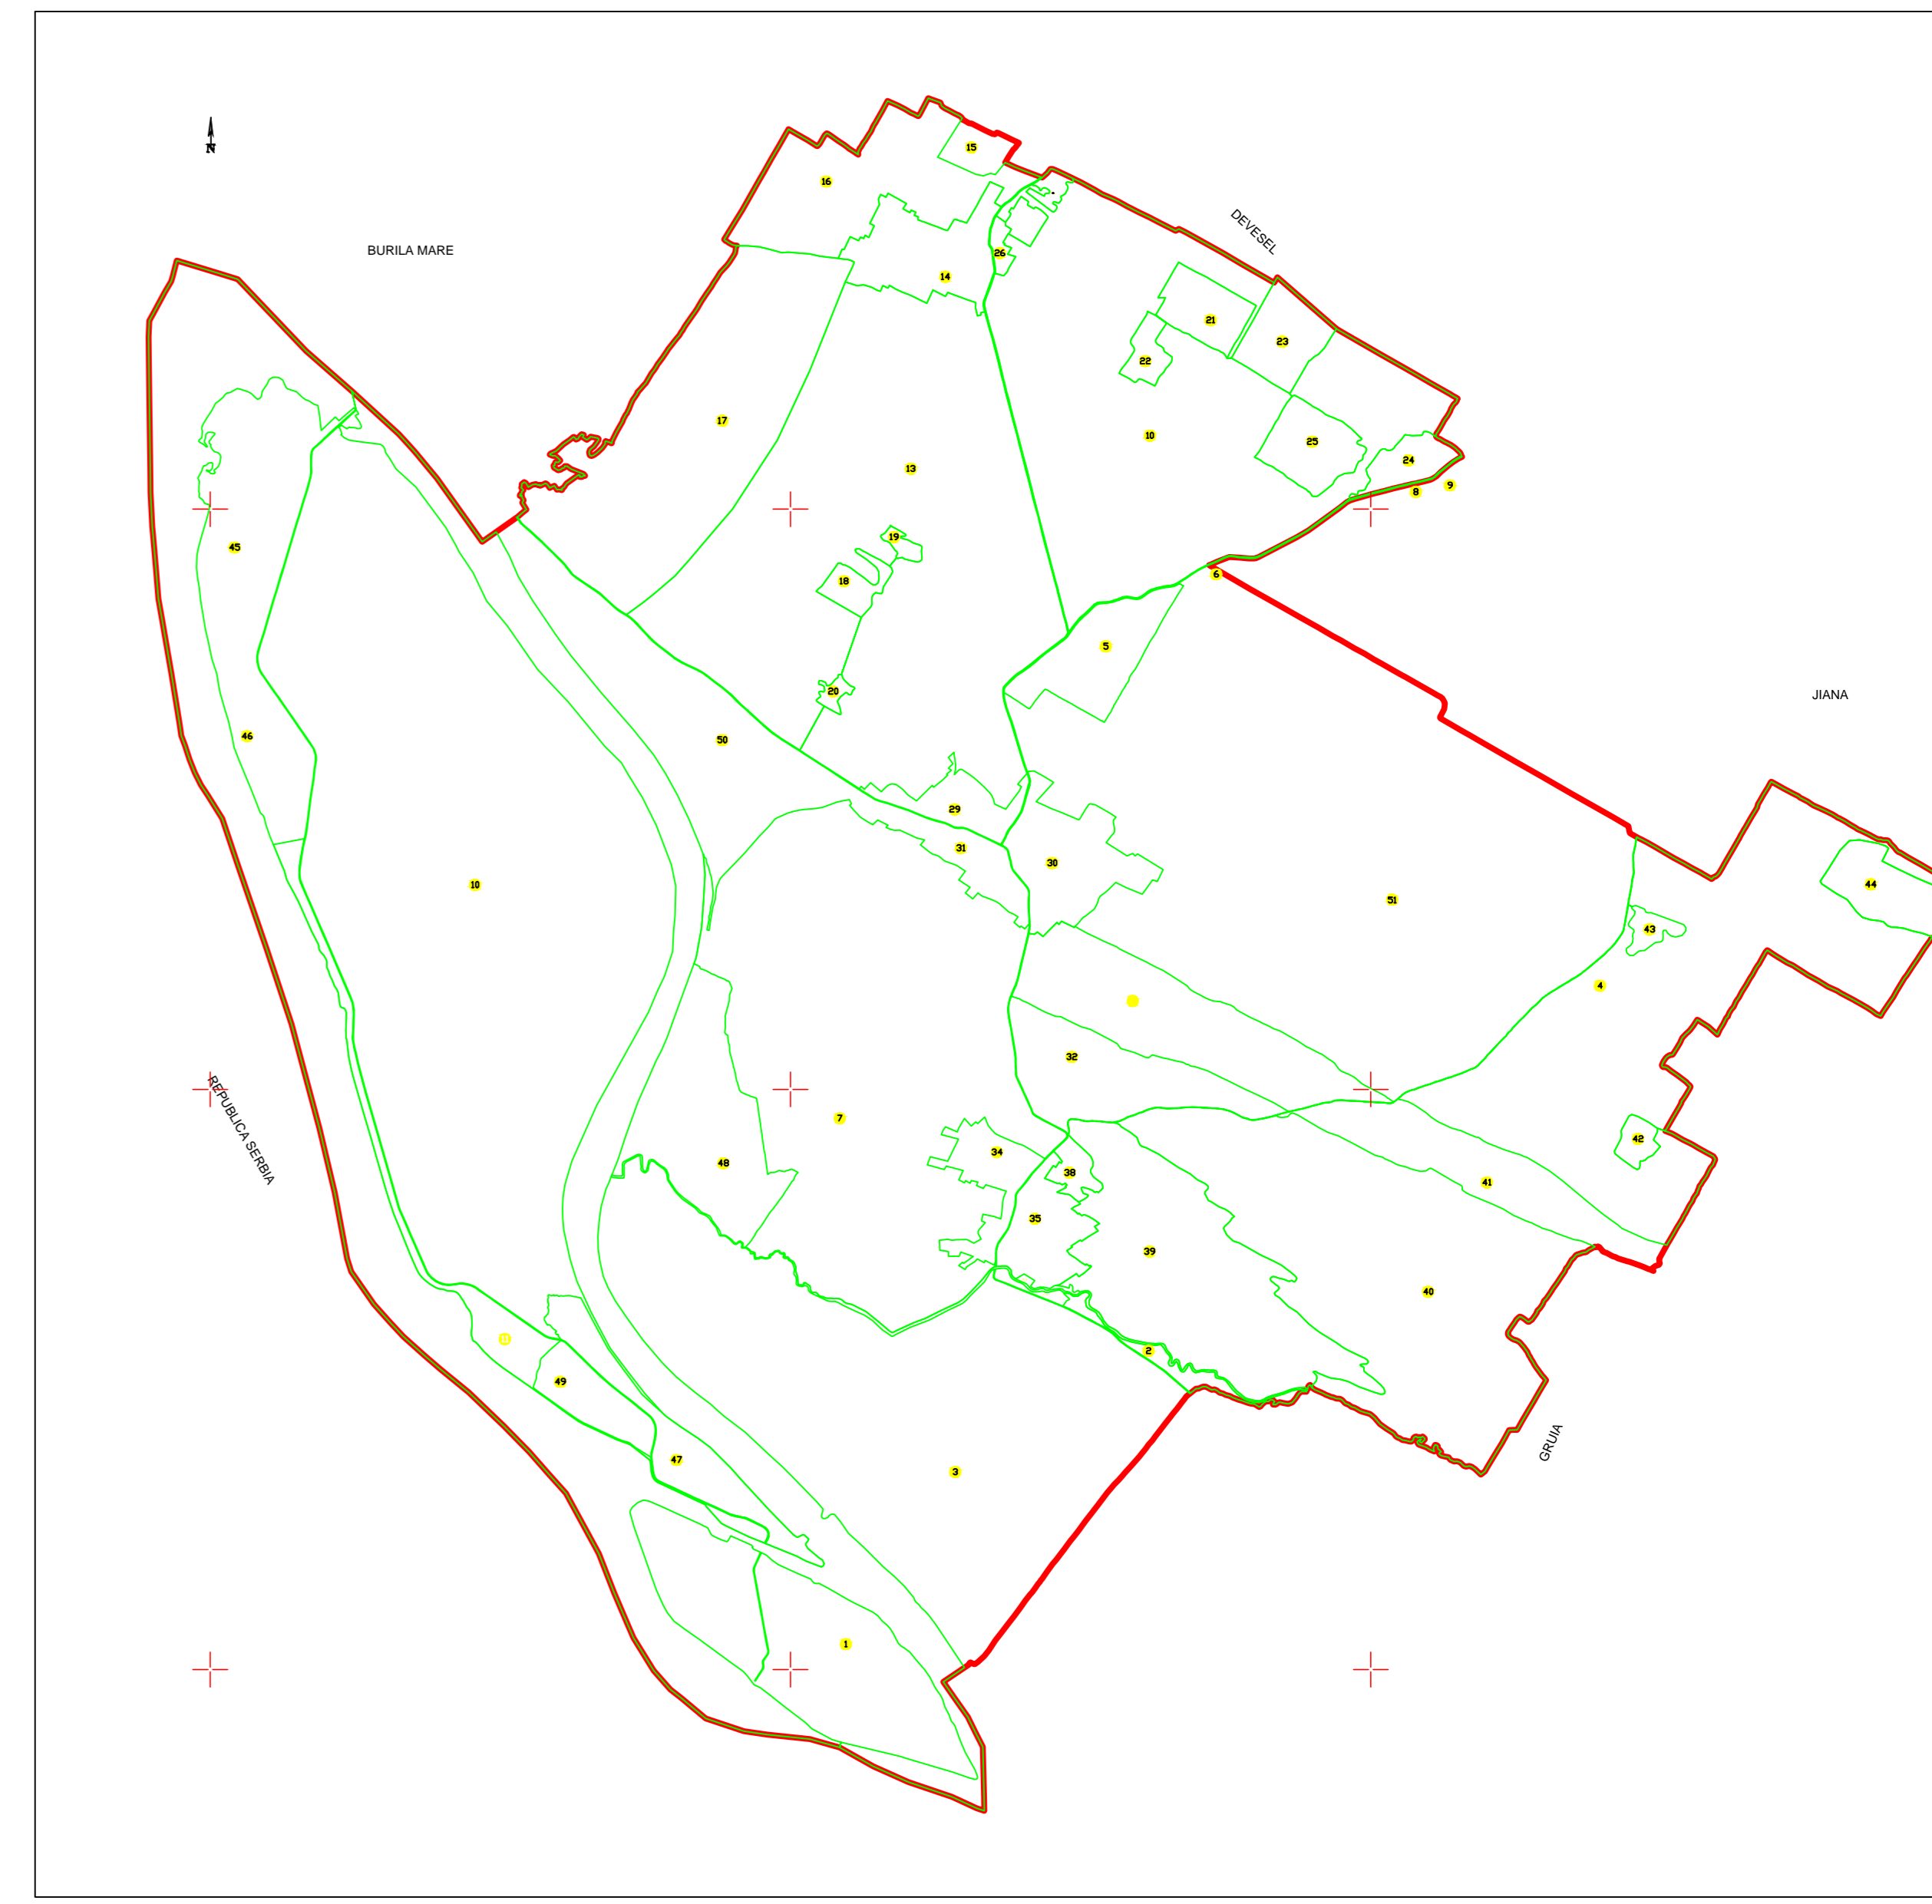

PLAN CADASTRAL
 UAT GOGOSU, judetul MEHEDINTI, sectorul cadastral 5
 Scara 1:2000, sistem de proiectie STEREO 70

Legenda

- Limita UAT-
- Limita sector cadastral-
- Numar sector cadastral-
- Limita tarlale si cvartale-
- Numar tarlale si cvartale-
- Limite intravilan-
- Denumire intravilan- **Gogosu Nr.5**
- Toponimie-
- Limite cosntructii
- Identificator constructii **C1**
- Stalp electric

Schita cu dispunerea sectoarelor cadastrale

Executant, nume si prenume BARBULESCU ELENA-LARISA	Semnatura si stampila
Data 20.09.2016	

Gogosu Nr.5

Gogosu Nr.6