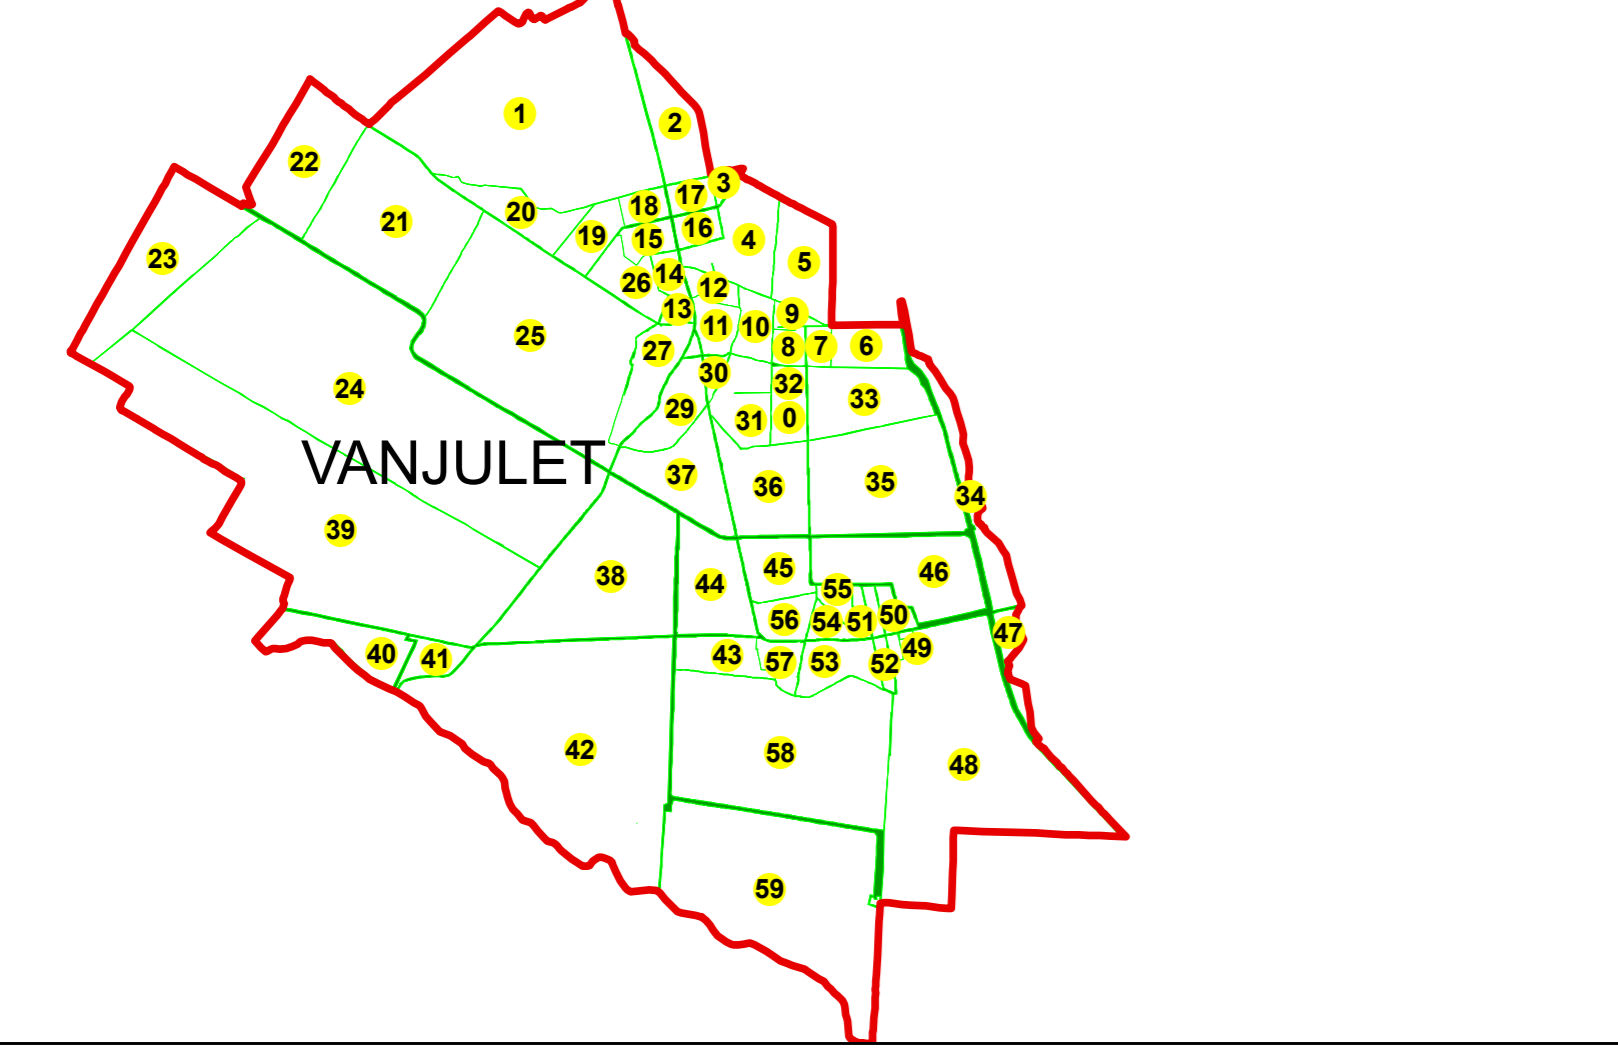

Schita cu dispunerea sectoarelor cadastrale

Schema cu dispunerea planselor

	PL.23		
PL.18	PL.21	PL.22	
PL.14	PL.19	PL.20	
PL.10	PL.15	PL.16	PL.17
PL.6	PL.11	PL.12	PL.13
PL.2	PL.7	PL.8	PL.9
	PL.3	PL.4	PL.5
		PL.1	

- Legenda
- VANJULET LIMITA U.A.T.
 - UAT VECINE LIMITA_UAT_Vecine
 - VANJULET LIMITA INTRAVILAN
 - SECTOR CADASTRAL
 - LIMITATARLA
 - 123 LIMITA IMOBIL
 - C1 LIMITA CONSTRUCTIE
 - r/Stahrita Hidrografie
 - Cazane TOPONIMIE
 - INSTITUTII Scoala