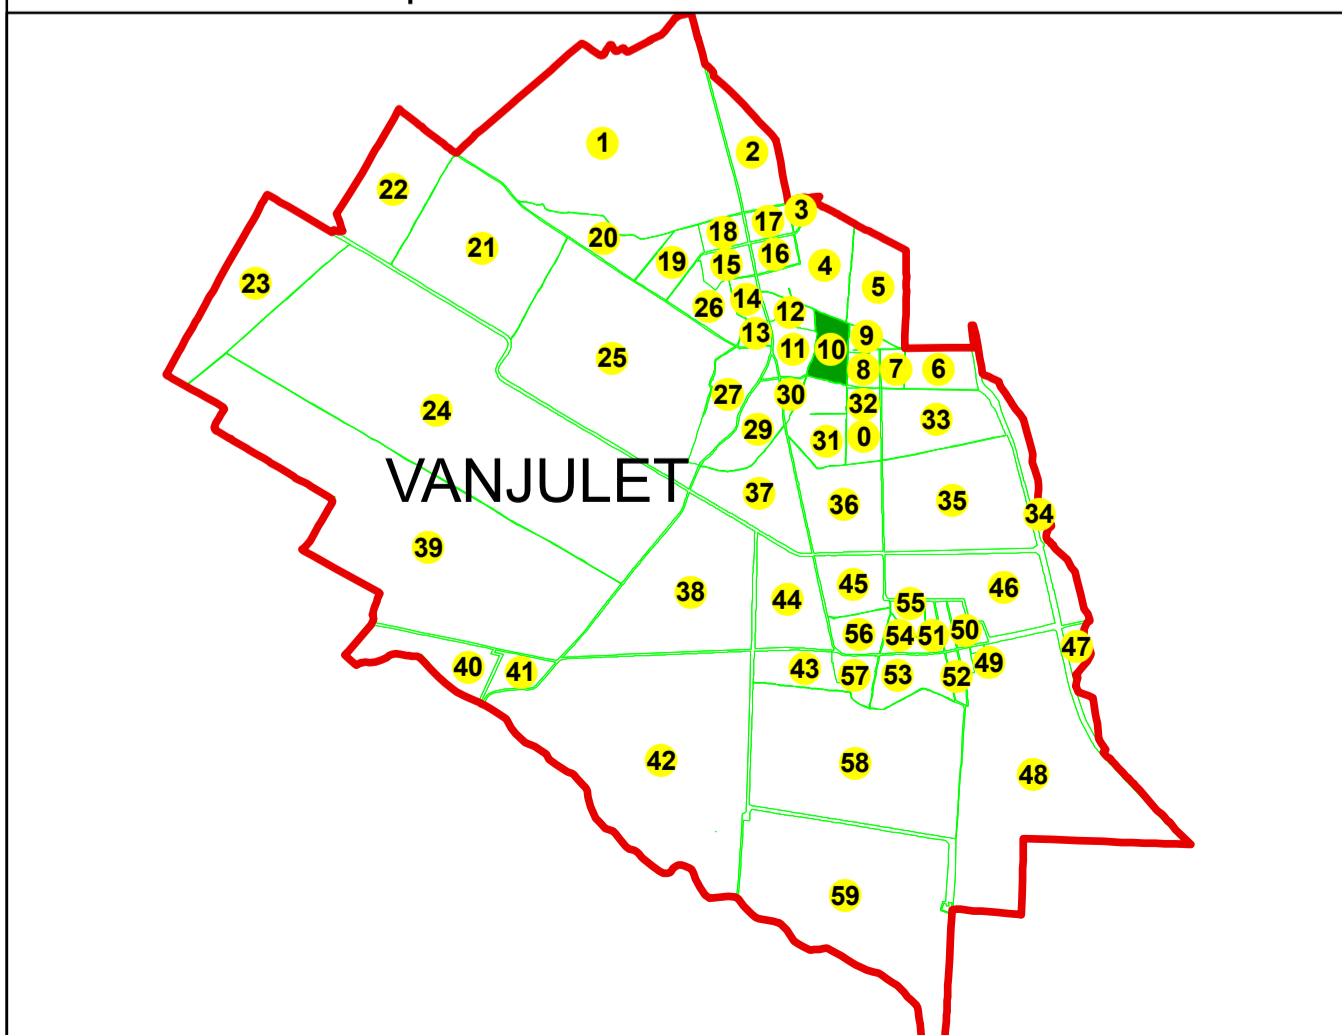

**PLAN CADASTRAL**  
 Scara : 1 :2000 sistem de proiectie STEREO 70  
 Judetul :MEHEDINTI  
 UAT :VANJULET  
 Sectorul cadastral :10

Schita cu dispunerea sectoarelor cadastrale

Legenda

- VANJULET LIMITA U.A.T.
- UAT VECINE LIMITA\_UAT\_Vecine
- VANJULET LIMITA INTRAVILAN
- 10 SECTOR CADASTRAL
- 123 LIMITA TARLA
- 123 LIMITA IMOBIL
- Cazane TOPONIMIE