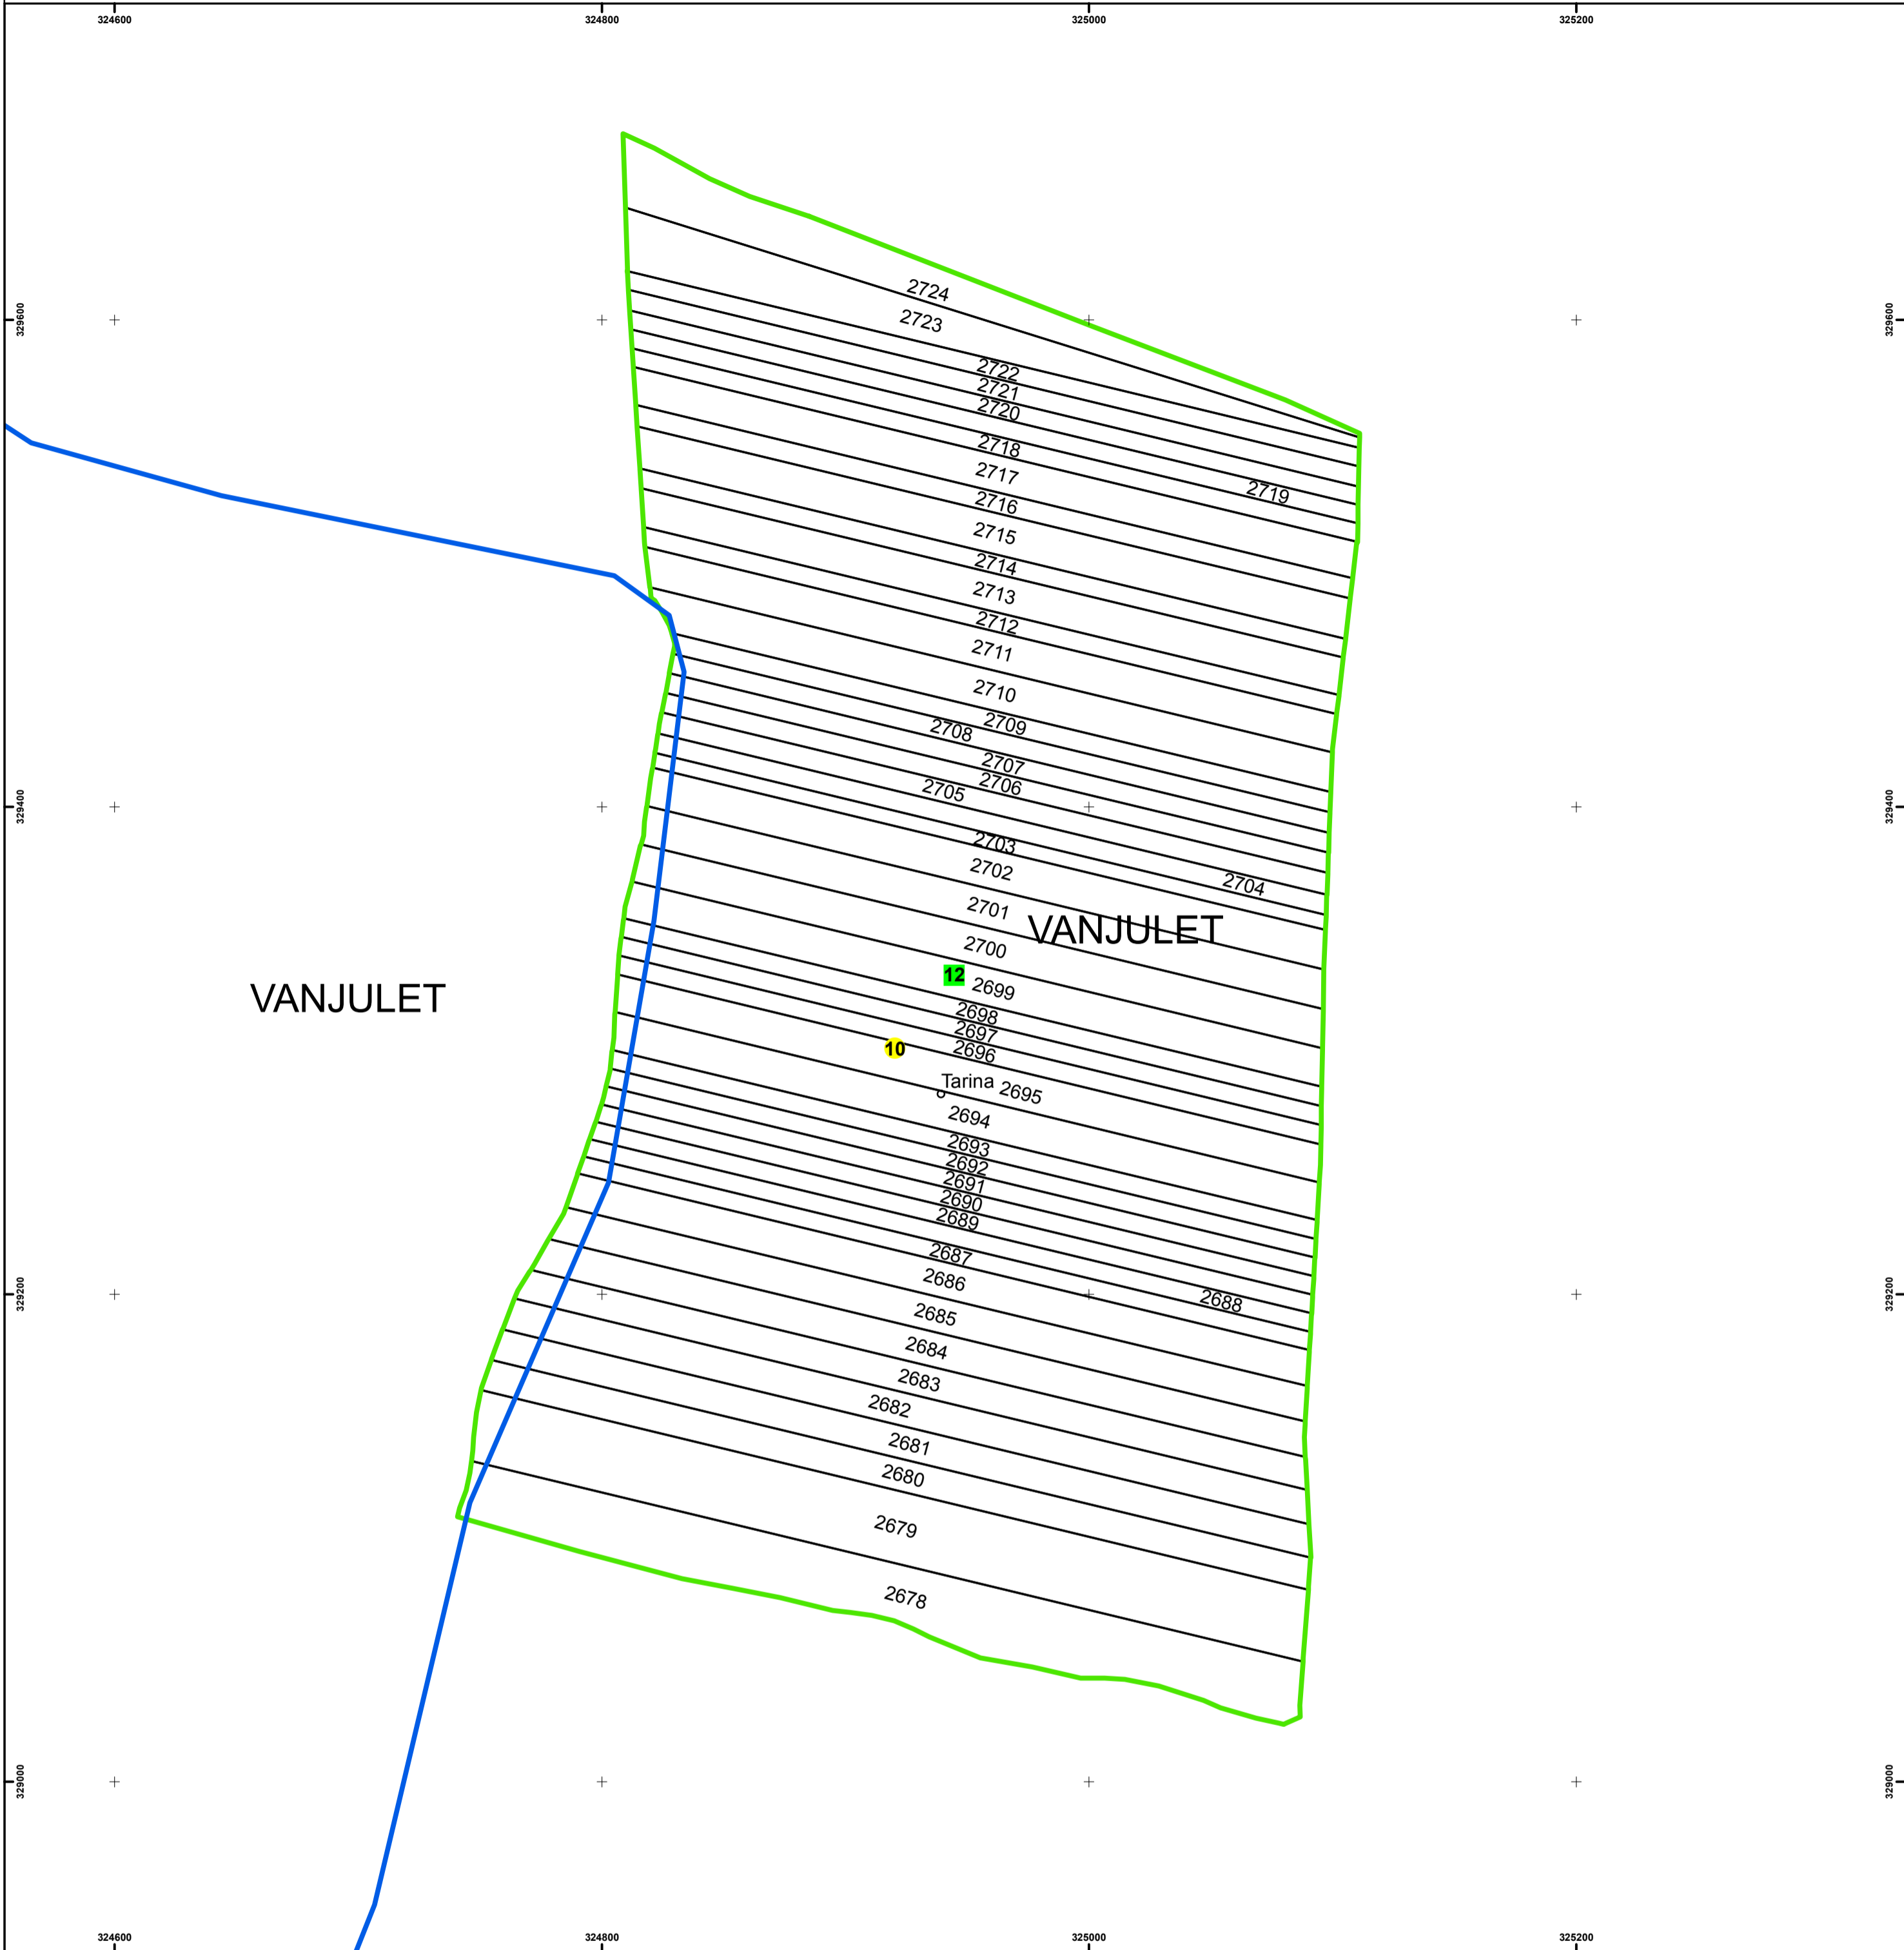

**PLAN CADASTRAL**  
 Scara : 1 :2000 sistem de proiectie STEREO 70  
 Judetul :MEHEDINTI  
 UAT :VANJULET  
 Sectorul cadastral :10

Schita cu dispunerea sectoarelor cadastrale

Legenda

- VANJULET LIMITA U.A.T.
- UAT VECINE LIMITA\_UAT\_Vecine
- VANJULET LIMITA INTRAVILAN
- 10 SECTOR CADASTRAL
- 123 LIMITA TARLA
- 123 LIMITA IMOBIL
- Cazane TOPONIMIE