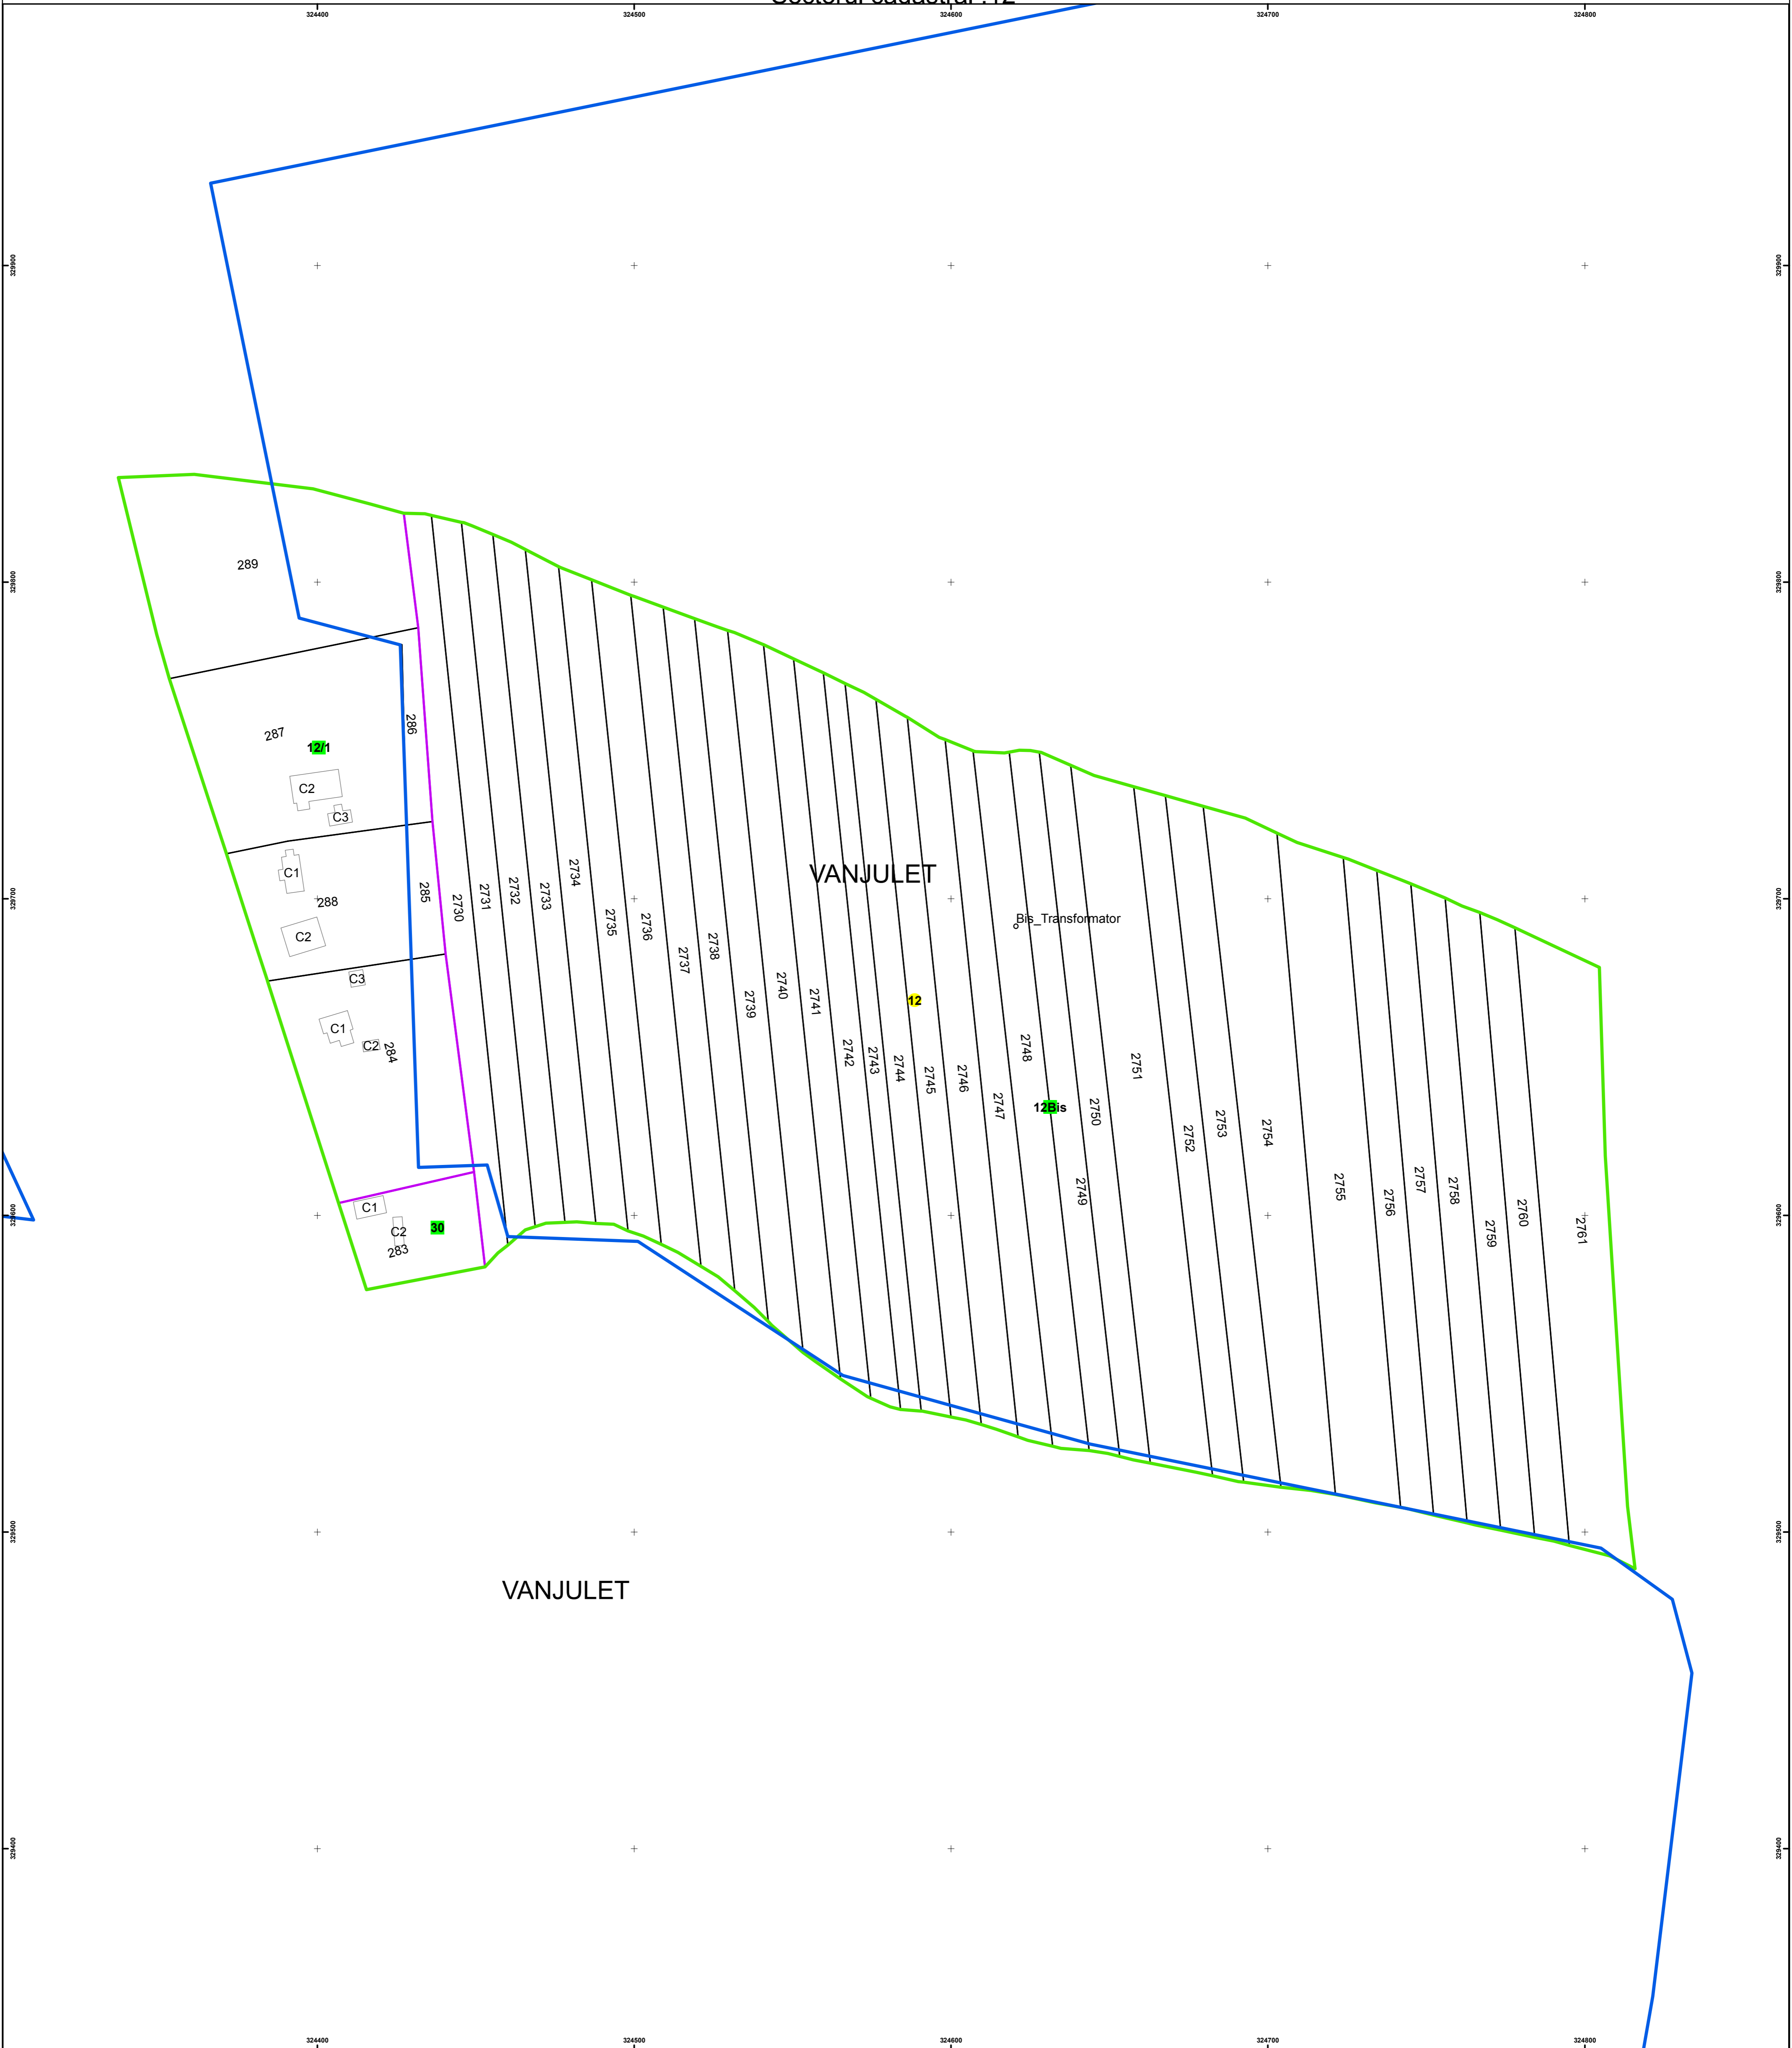

PLAN CADASTRAL
 Scara : 1 :1000 sistem de proiectie STEREO 70
 Judetul :MEHEDINTI
 UAT :VANJULET
 Sectorul cadastral :12

Schita cu dispunerea sectoarelor cadastrale

Legenda

- VANJULET LIMITA U.A.T.
- UAT VECINE LIMITA_UAT_Vecine
- VANJULET LIMITA INTRAVILAN
- SECTOR CADASTRAL
- LIMITA TARLA
- 123 LIMITA IMOBIL
- C1 LIMITA CONSTRUCTIE
- Cazane TOPONIMIE