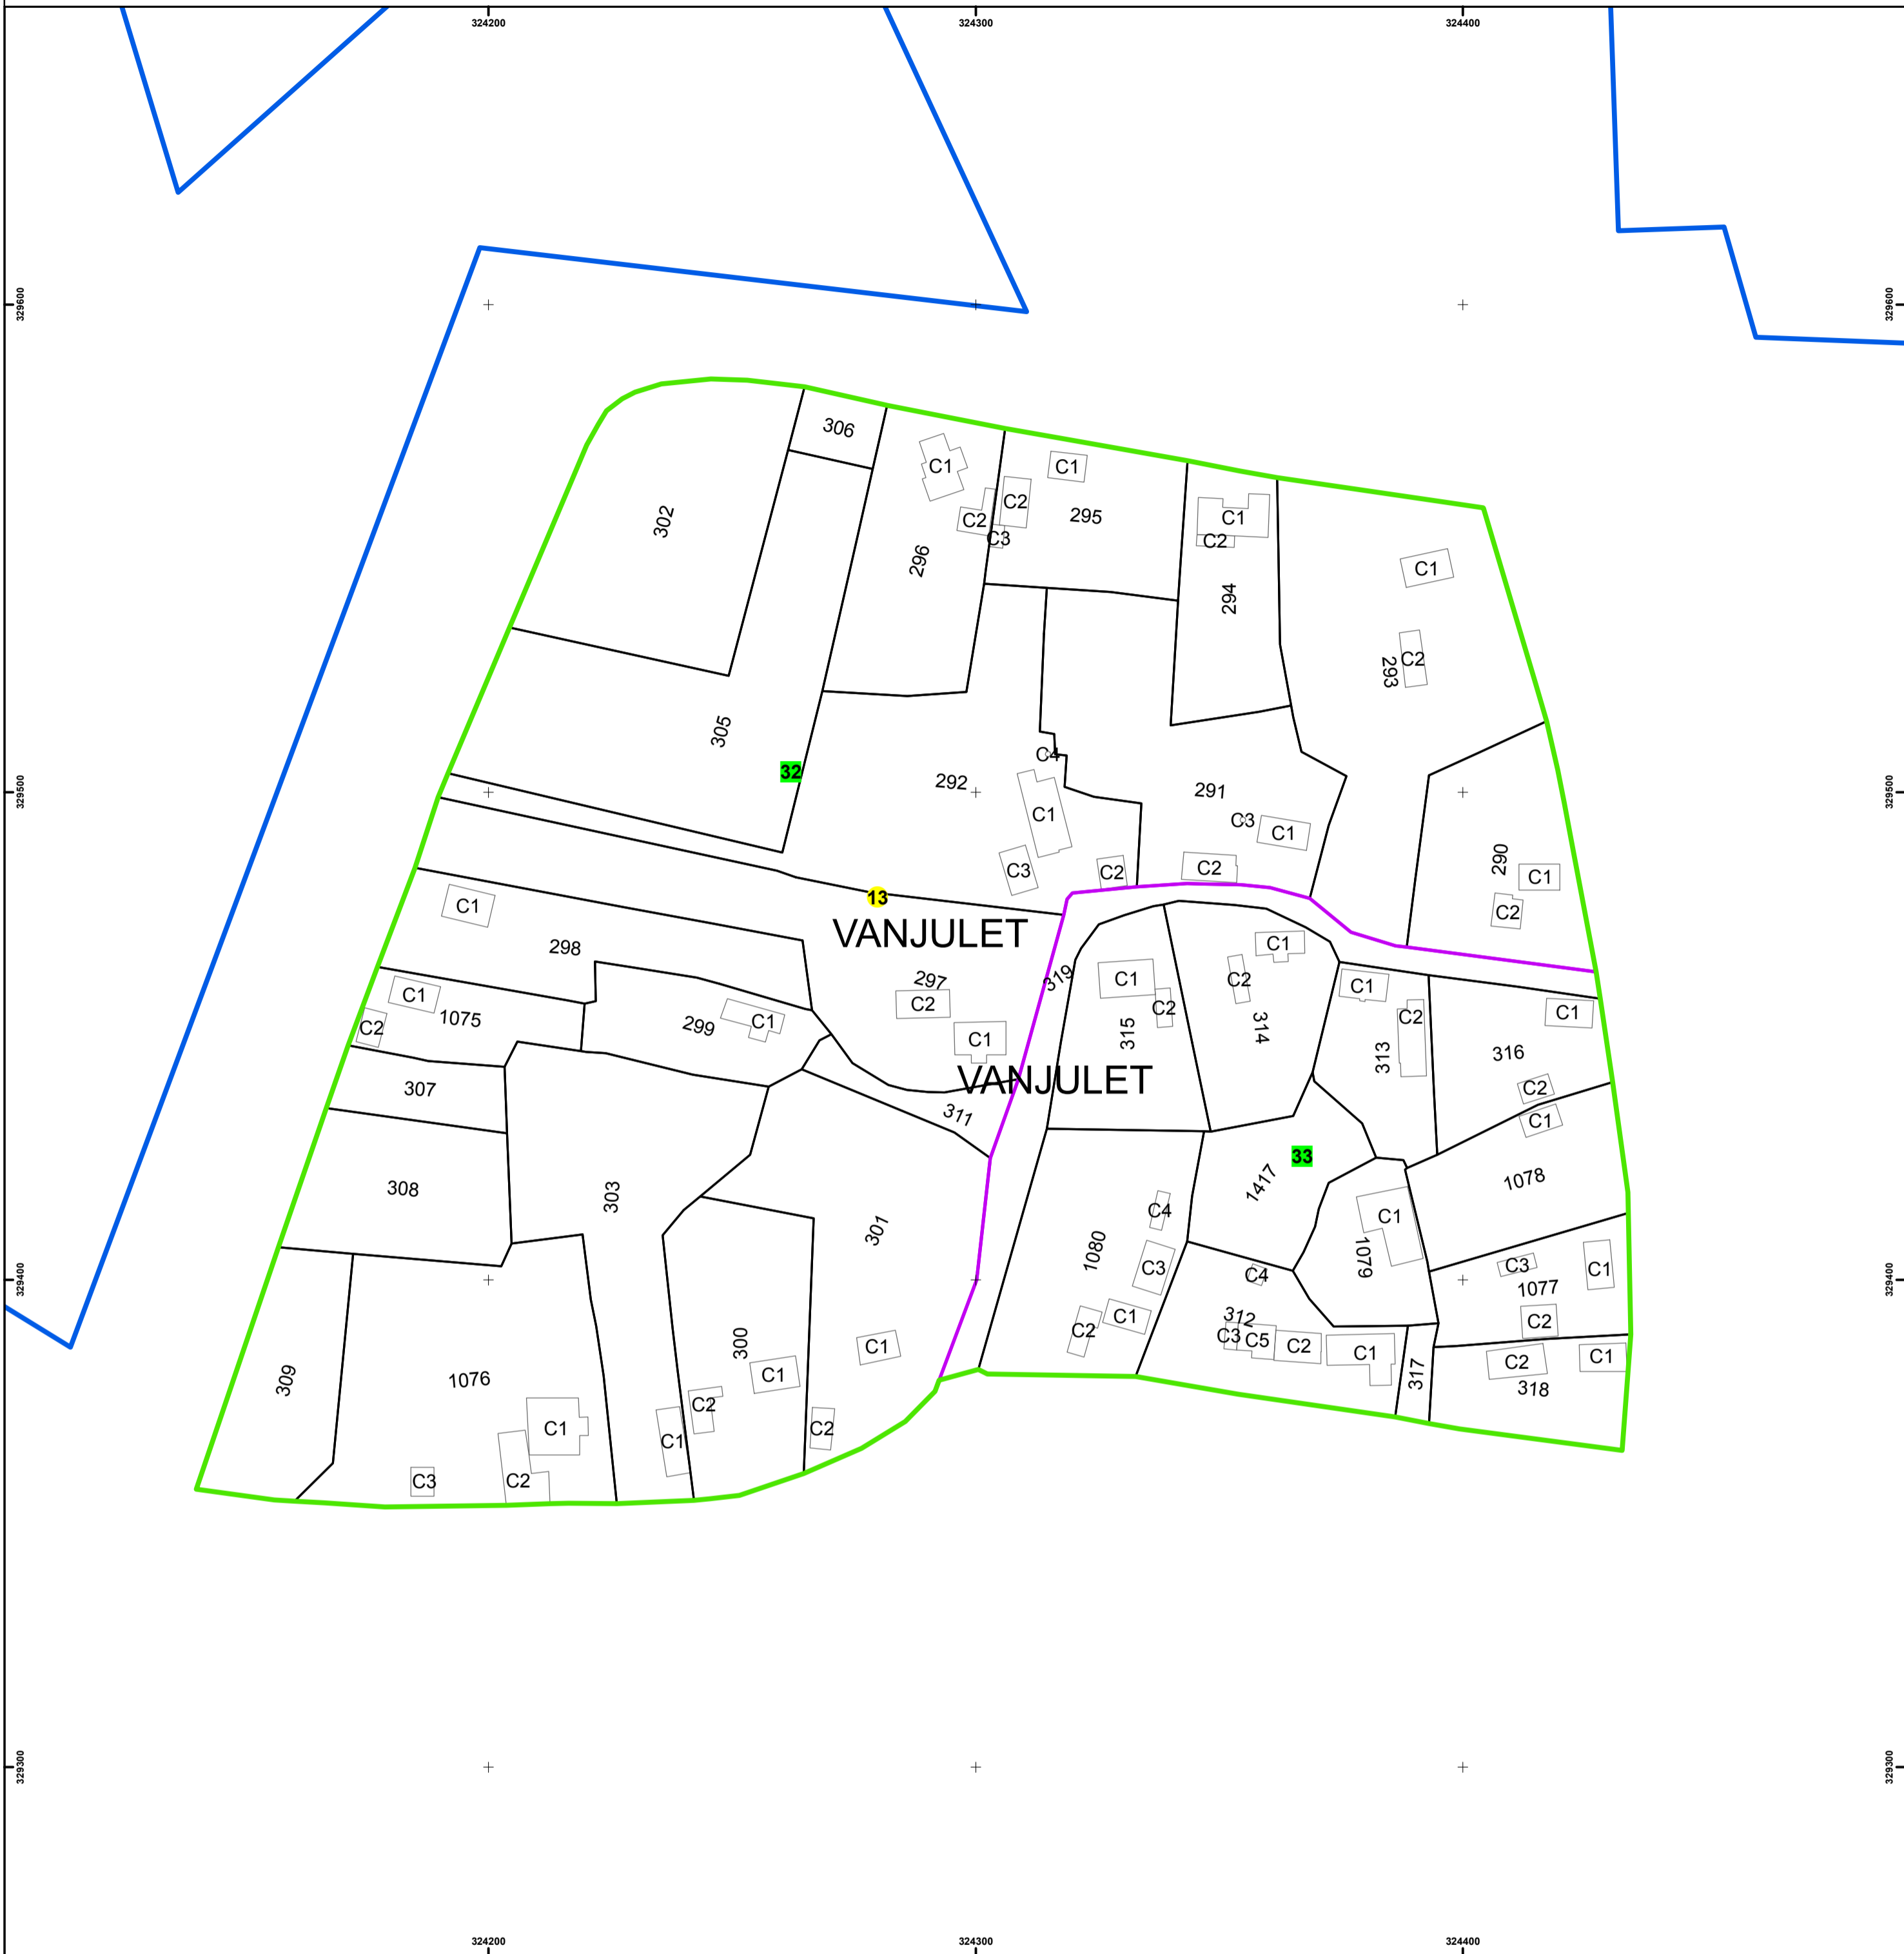

PLAN CADASTRAL
 Scara : 1 :1000 sistem de proiectie STEREO 70
 Judetul :MEHEDINTI
 UAT :VANJULET
 Sectorul cadastral :13

Schita cu dispunerea sectoarelor cadastrale

Legenda

- VANJULET LIMITA U.A.T.
- UAT VECINE LIMITA_UAT_Vecine
- VANJULET LIMITA INTRAVILAN
- 13 SECTOR CADASTRAL
- 32 LIMITA TARLA
- 123 LIMITA IMOBIL
- C1 LIMITA CONSTRUCTIE