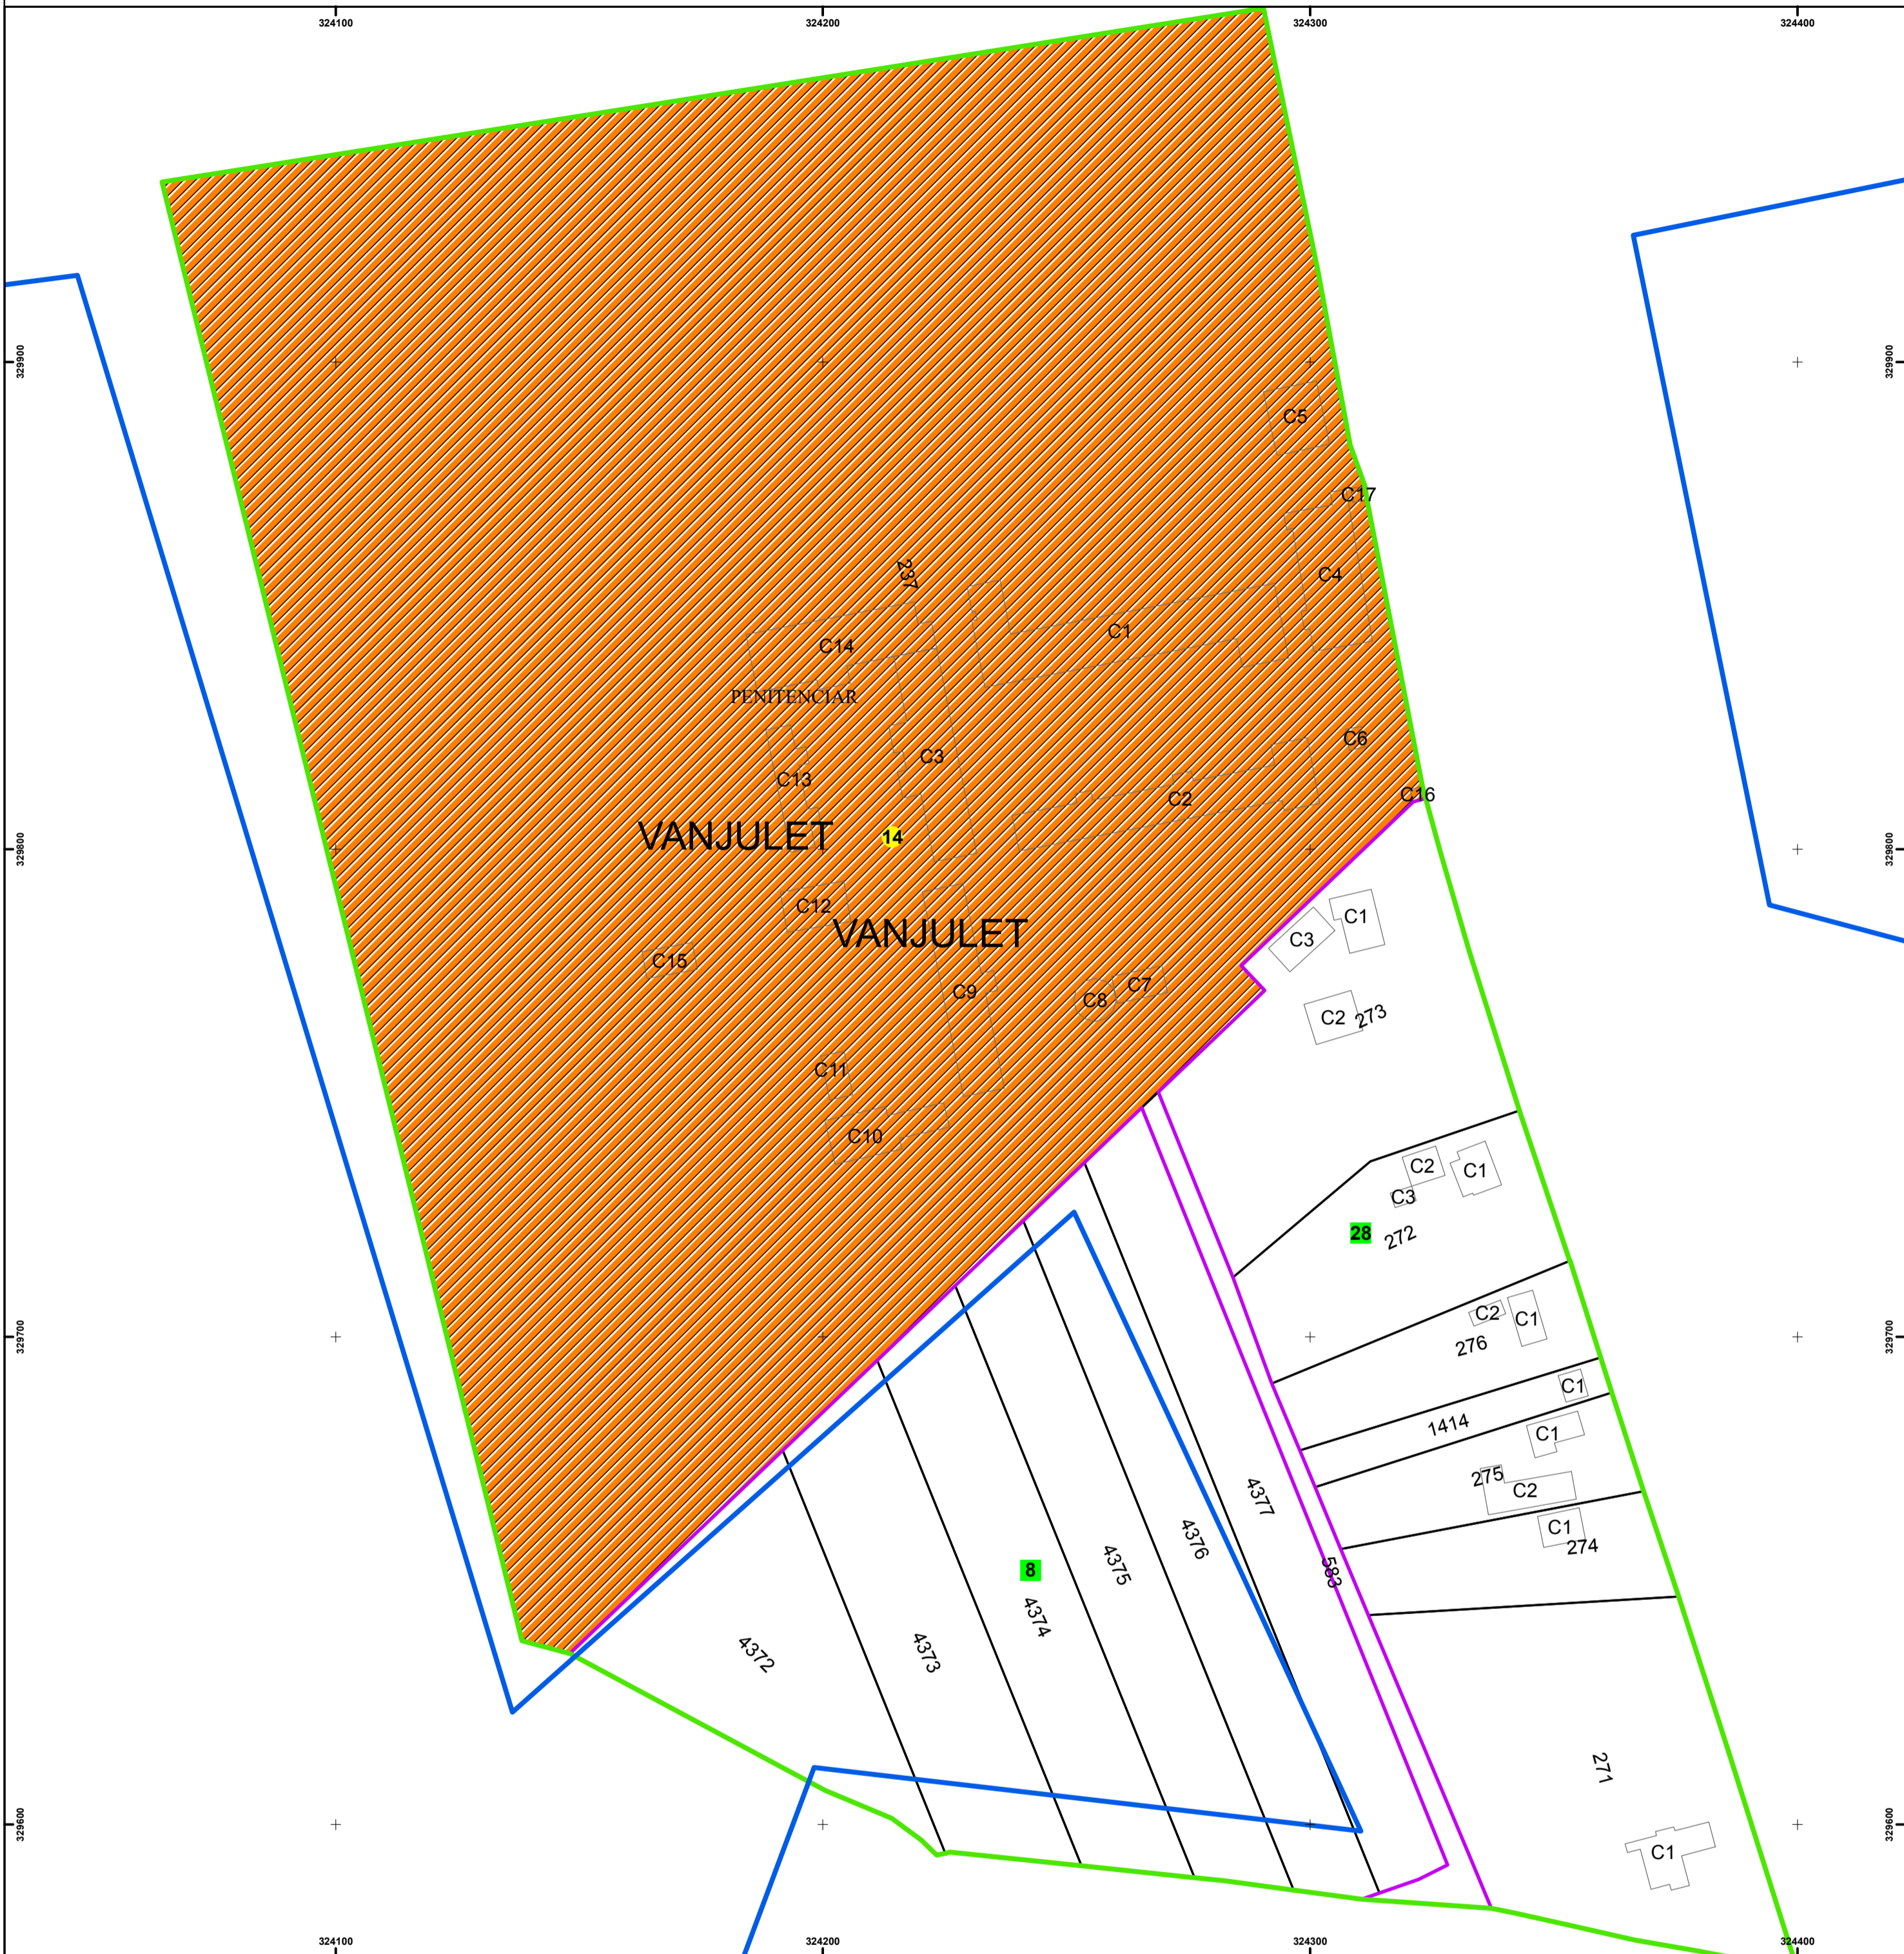

PLAN CADASTRAL
 Scara : 1 :1000 sistem de proiectie STEREO 70
 Judetul :MEHEDINTI
 UAT :VANJULET
 Sectorul cadastral :14

Schita cu dispunerea sectoarelor cadastrale

Legenda

- VANJULET LIMITA U.A.T.
- UAT VECINE LIMITA_UAT_Vecine
- VANJULET LIMITA INTRAVILAN
- 14 SECTOR CADASTRAL
- T LIMITA TARLA
- 123 LIMITA IMOBIL
- C1 LIMITA CONSTRUCTIE
- o Cazane TOPONIMIE
- INSTITUTII *Scoala*