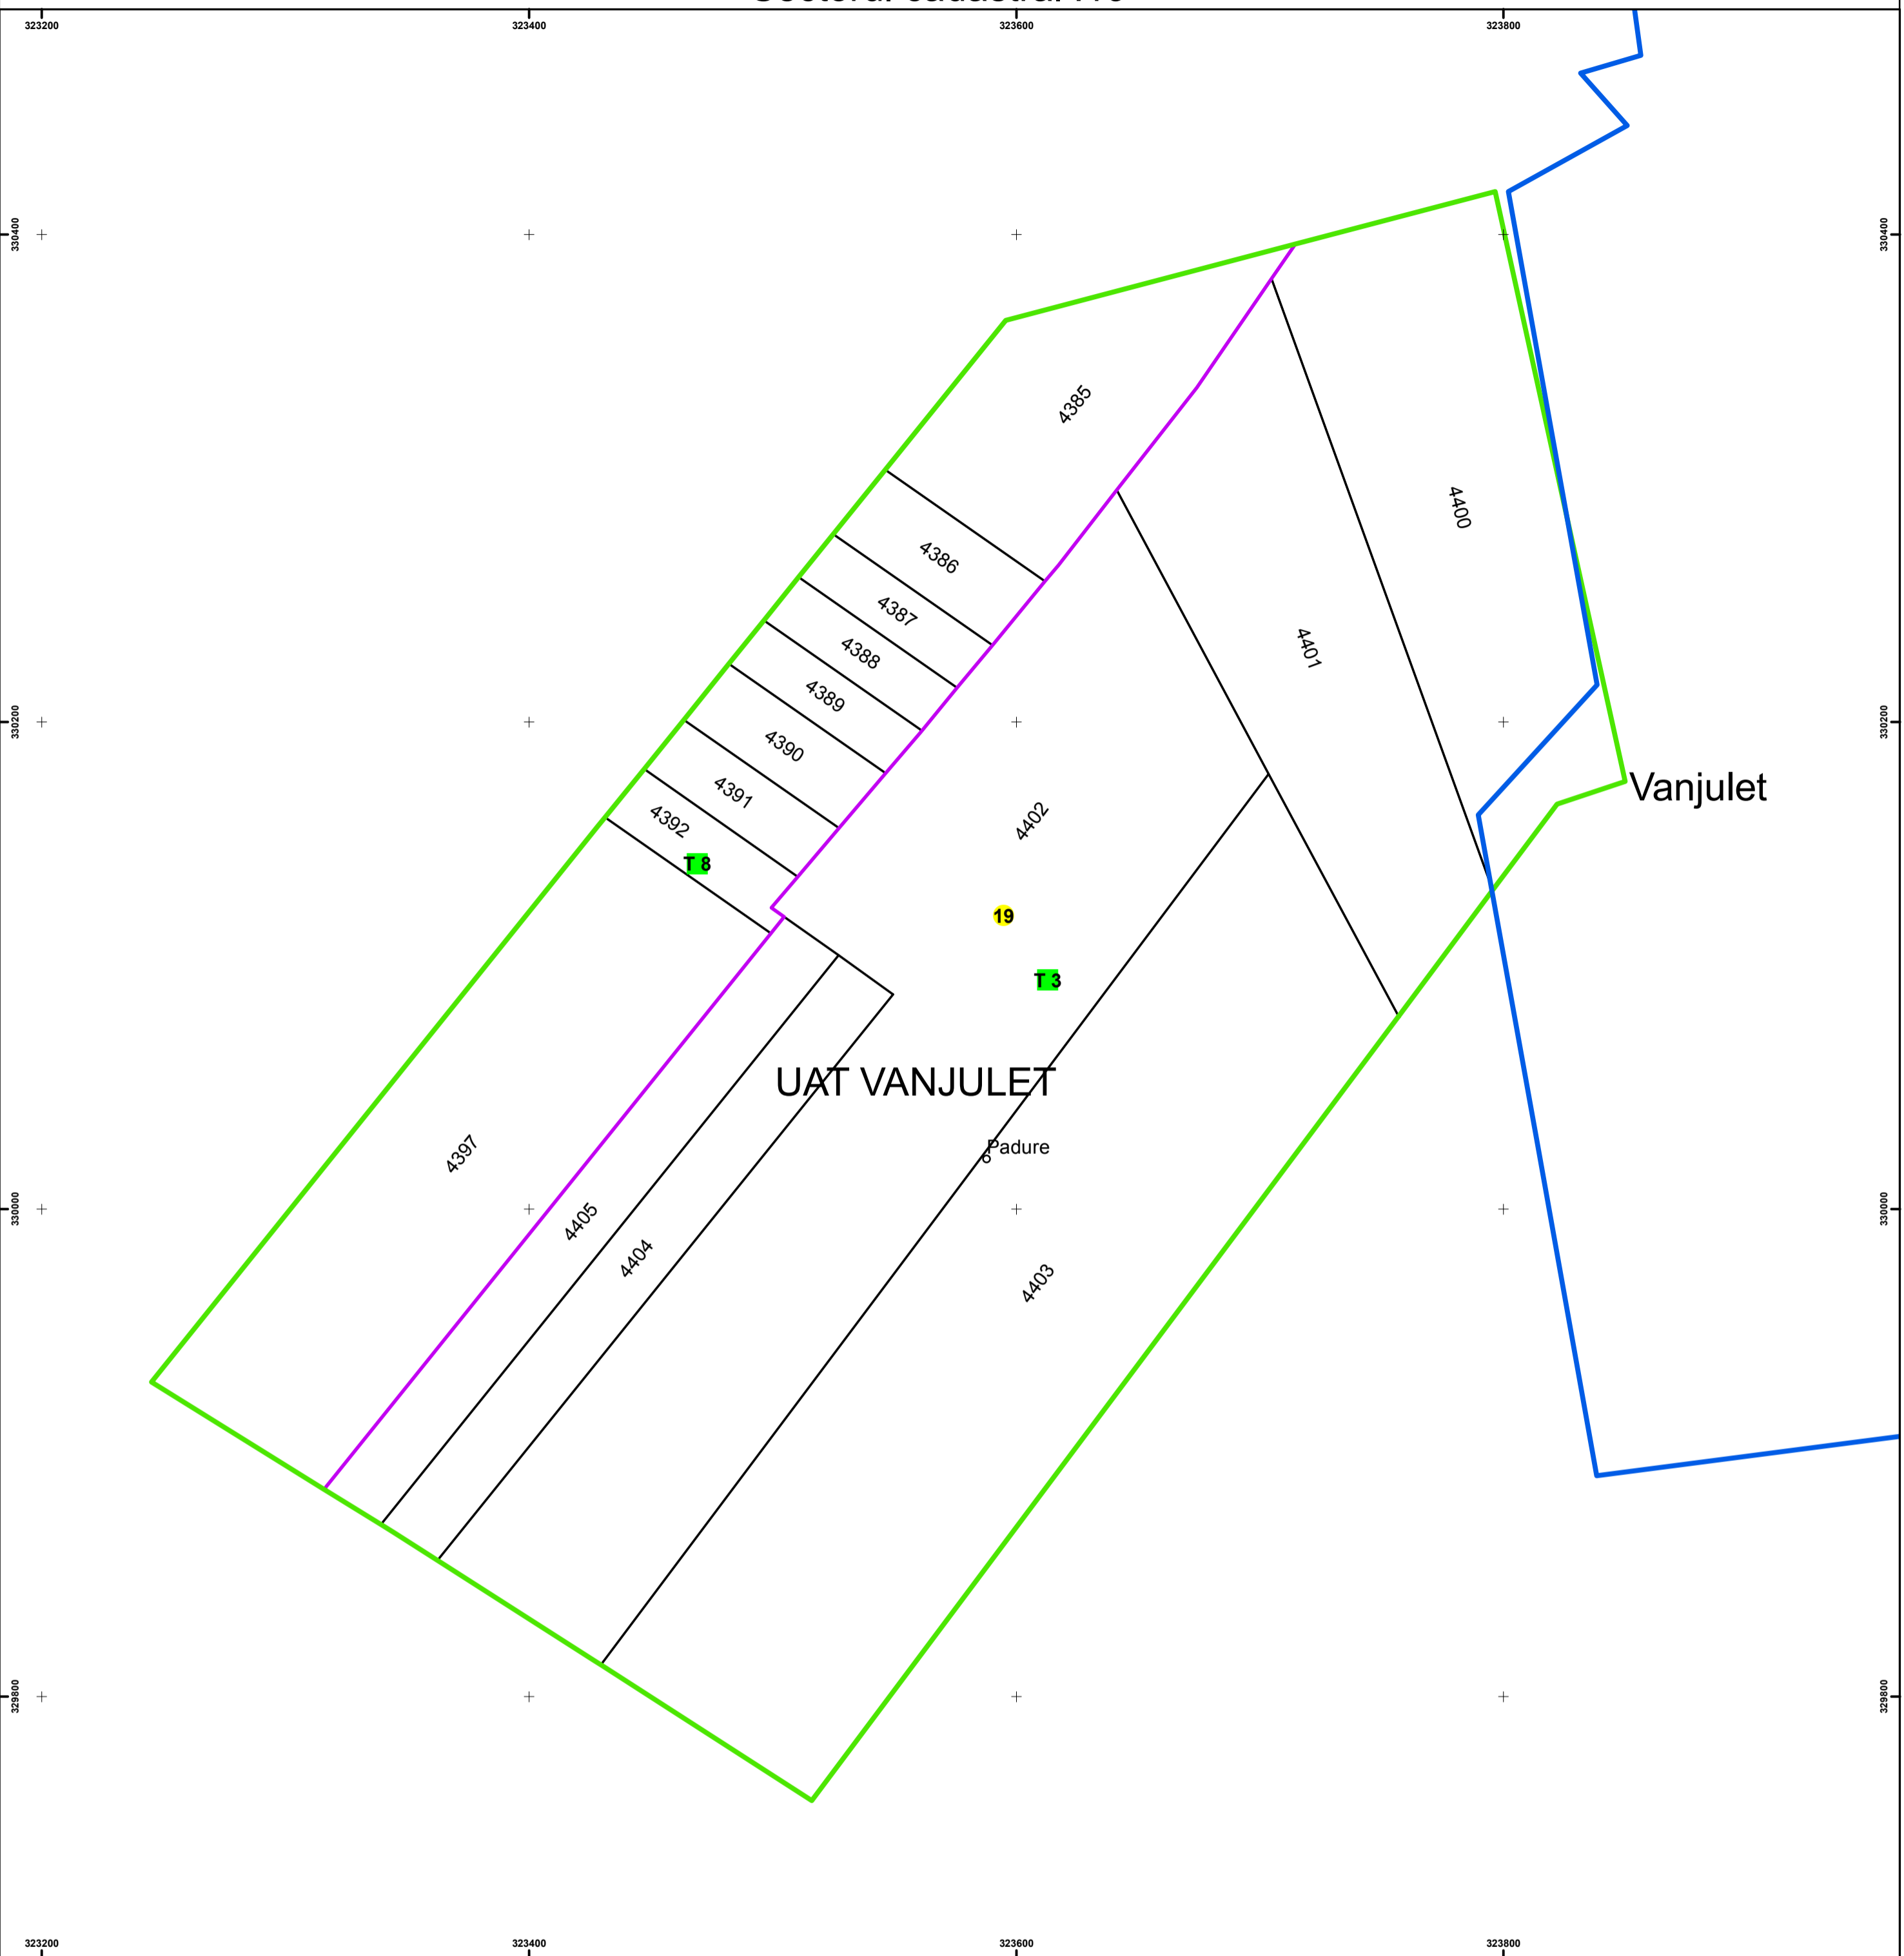

PLAN CADASTRAL
 Scara : 1 :2000 sistem de proiectie STEREO 70
 Judetul :MEHEDINTI
 UAT :VANJULET
 Sectorul cadastral :19

Schita cu dispunerea sectoarelor cadastrale

Legenda

- VANJULET LIMITA U.A.T.
- UAT VECINE LIMITA_UAT_Vecine
- VANJULET LIMITA INTRAVILAN
- 19 SECTOR CADASTRAL
- 13 LIMITA TARLA
- 123 LIMITA IMOBIL
- Cazane TOPONIMIE