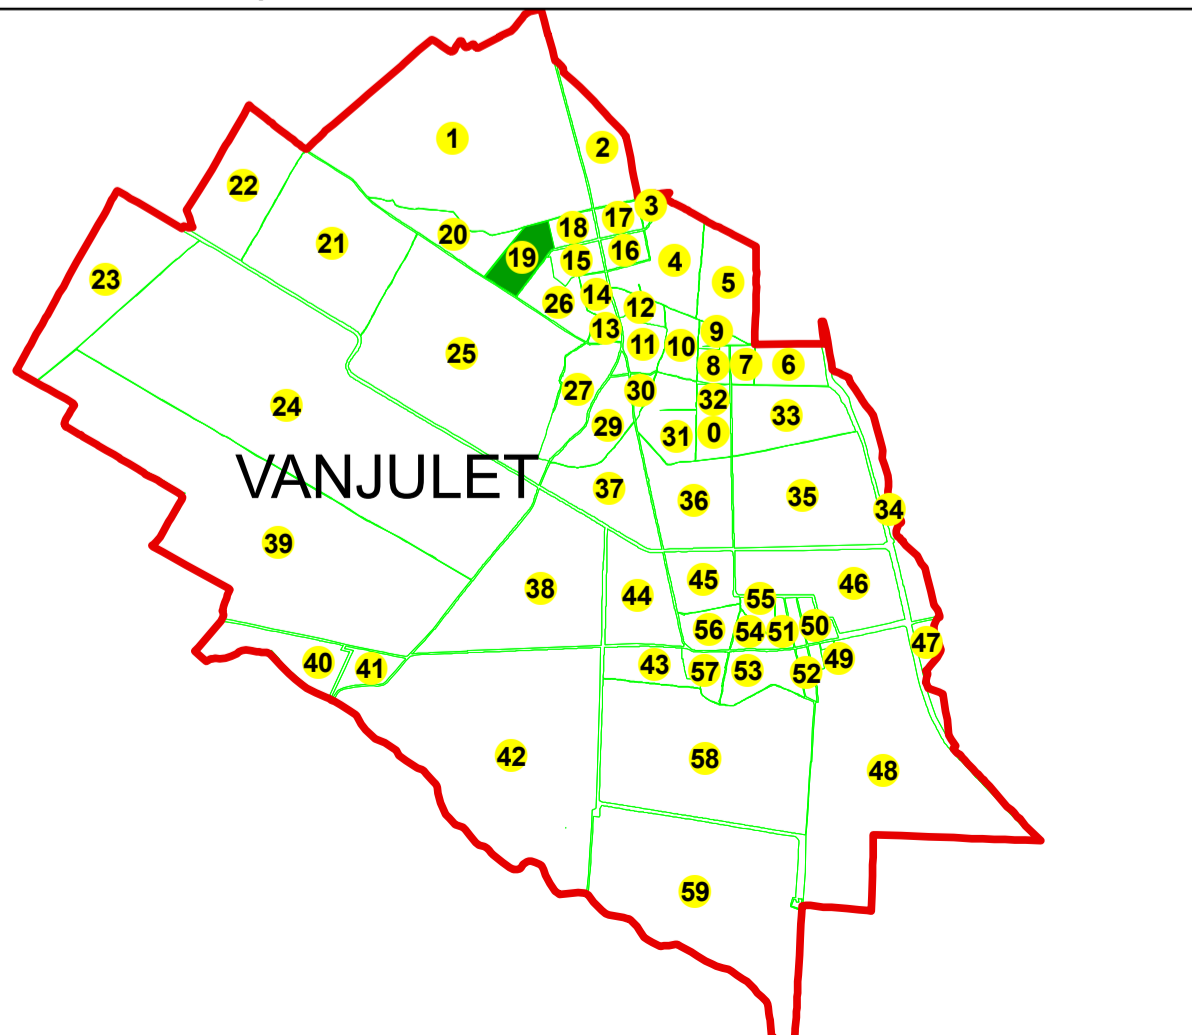

PLAN CADASTRAL
 Scara : 1 :2000 sistem de proiectie STEREO 70
 Judetul :MEHEDINTI
 UAT :VANJULET
 Sectorul cadastral :19

Schita cu dispunerea sectoarelor cadastrale

Legenda

- VANJULET LIMITA U.A.T.
- UAT VECINE LIMITA_UAT_Vecine
- VANJULET LIMITA INTRAVILAN
- 19 SECTOR CADASTRAL
- 13 LIMITA TARLA
- 123 LIMITA IMOBIL
- Cazane TOPONIMIE