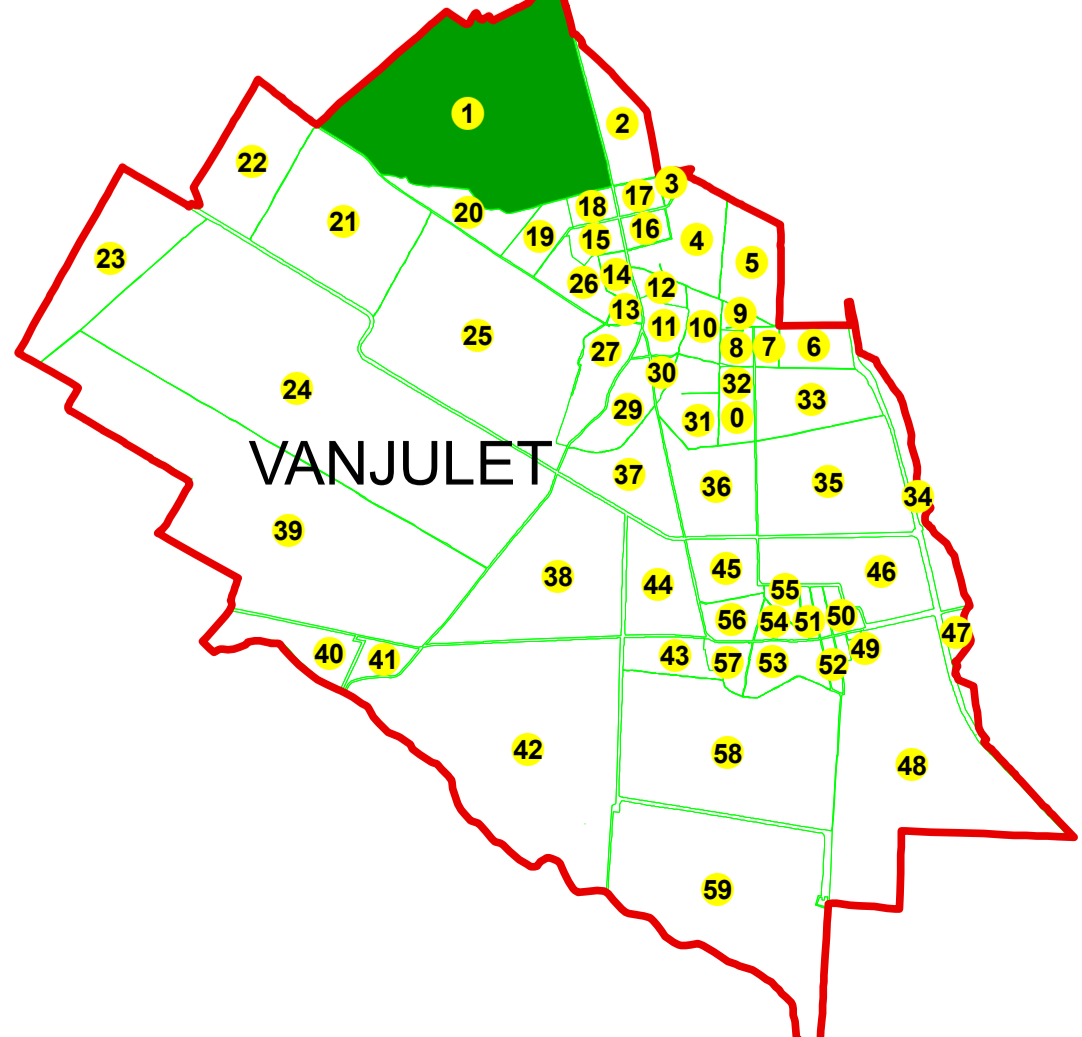

Schema cu dispunerea sectoarelor cadastrale

Schema cu dispunerea planselor

- Legenda
- VANJULET LIMITA U.A.T.
 - UAT VECINE LIMITA_UAT_Vecine
 - VANJULET LIMITA INTRAVILAN
 - 1 SECTOR CADASTRAL
 - LIMITA TARLA
 - 123 LIMITA IMOBIL
 - C1 LIMITA CONSTRUCTIE
 - r.Bahnică Hidrografică
 - Cazane TOPONIMIE
 - INSTITUTUL Școala