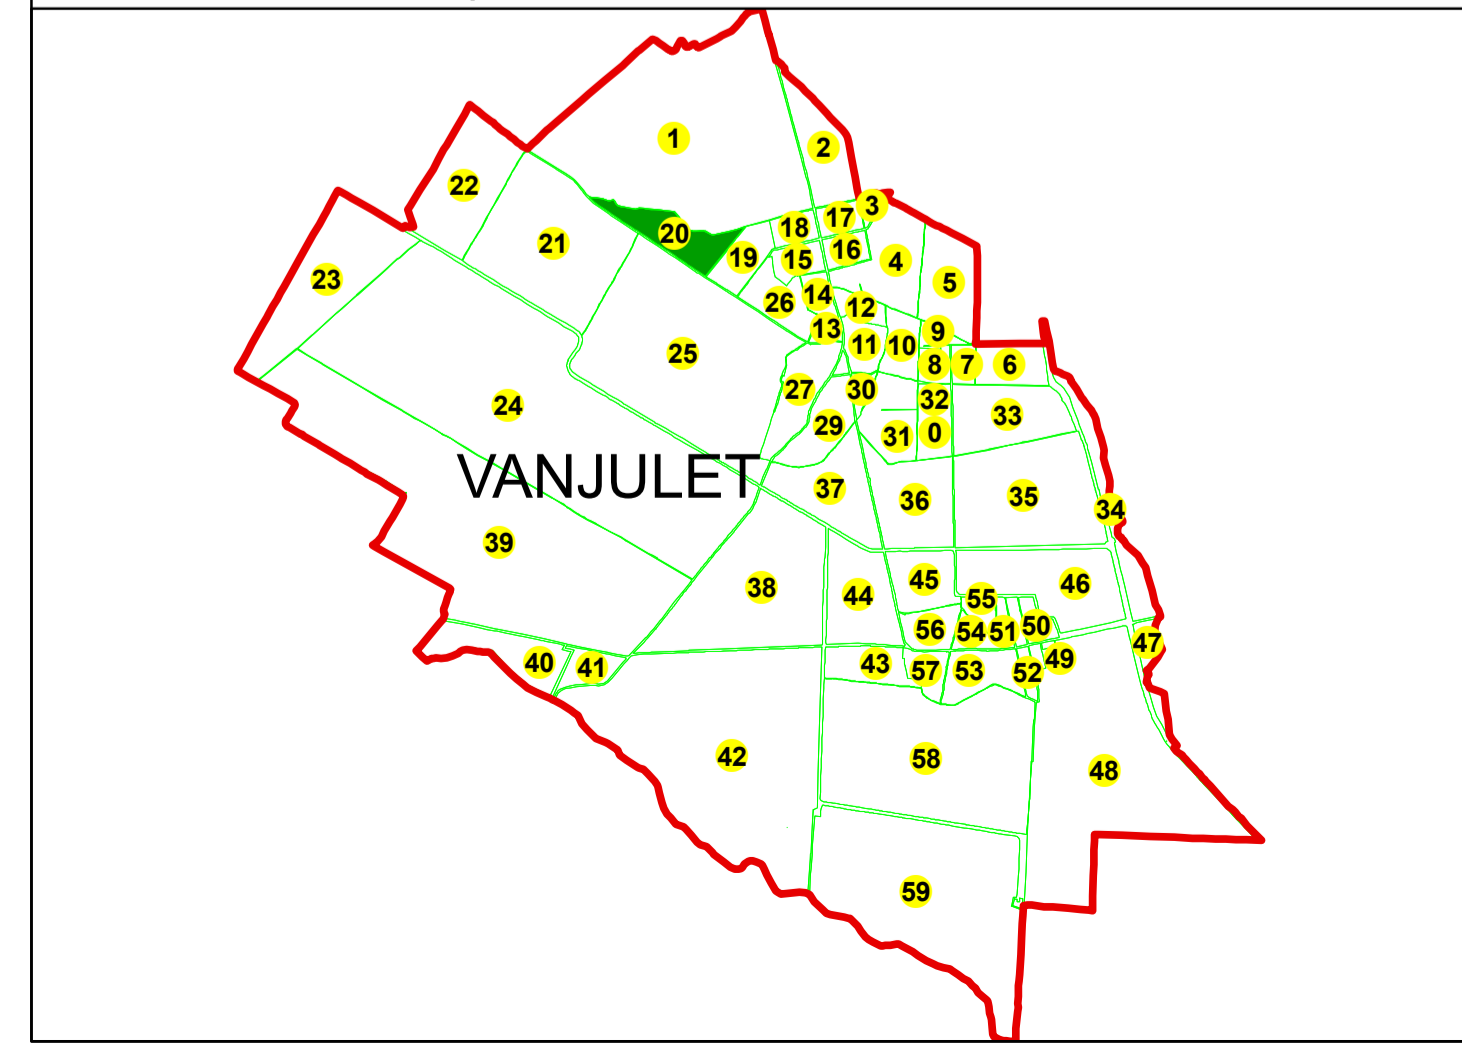

PLAN CADASTRAL
 Scara : 1 :2000 sistem de proiectie STEREO 70
 Judetul :MEHEDINTI
 UAT :VANJULET
 Sectorul cadastral :20

Schita cu dispunerea sectoarelor cadastrale

- Legenda
- VANJULET LIMITA U.A.T.
 - UAT VECINE LIMITA_UAT_Vecine
 - VANJULET LIMITA INTRAVILAN
 - 20 SECTOR CADASTRAL
 - 123 LIMITA TARLA
 - 123 LIMITA IMOBIL
 - Cazane TOPONIMIE