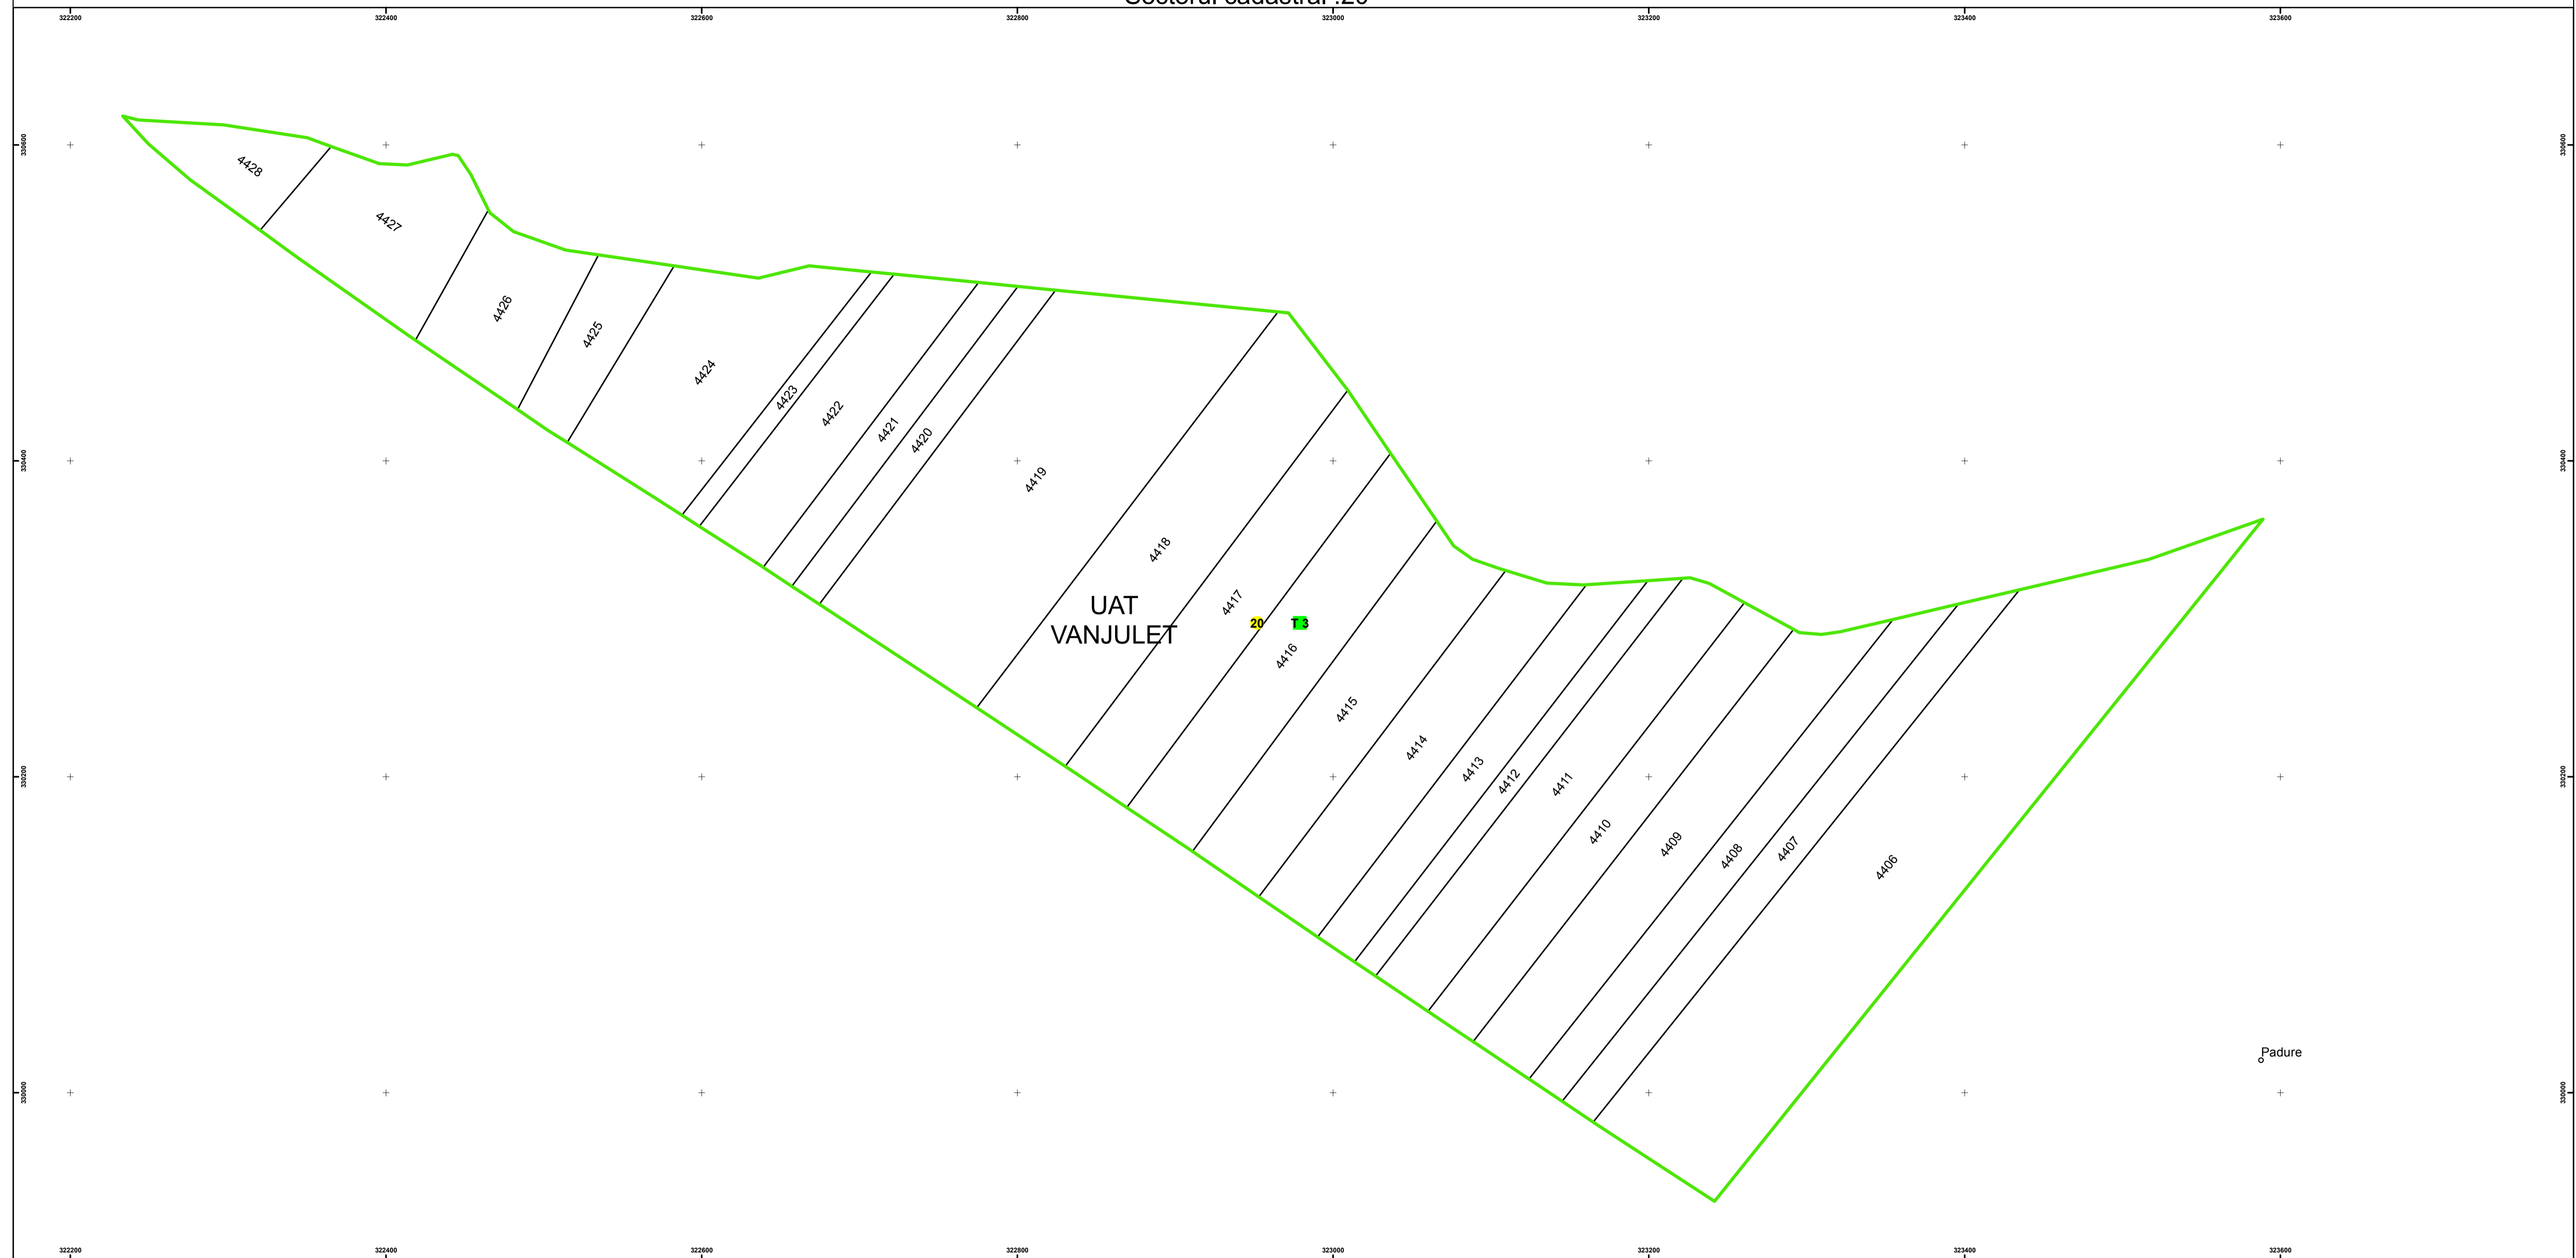

PLAN CADASTRAL
 Scara : 1 :2000 sistem de proiectie STEREO 70
 Judetul :MEHEDINTI
 UAT :VANJULET
 Sectorul cadastral :20

Schita cu dispunerea sectoarelor cadastrale

- Legenda
- VANJULET LIMITA U.A.T.
 - UAT VECINE LIMITA_UAT_Vecine
 - VANJULET LIMITA INTRAVILAN
 - 20 SECTOR CADASTRAL
 - 123 LIMITA TARLA
 - 123 LIMITA IMOBIL
 - Cazane TOPONIMIE