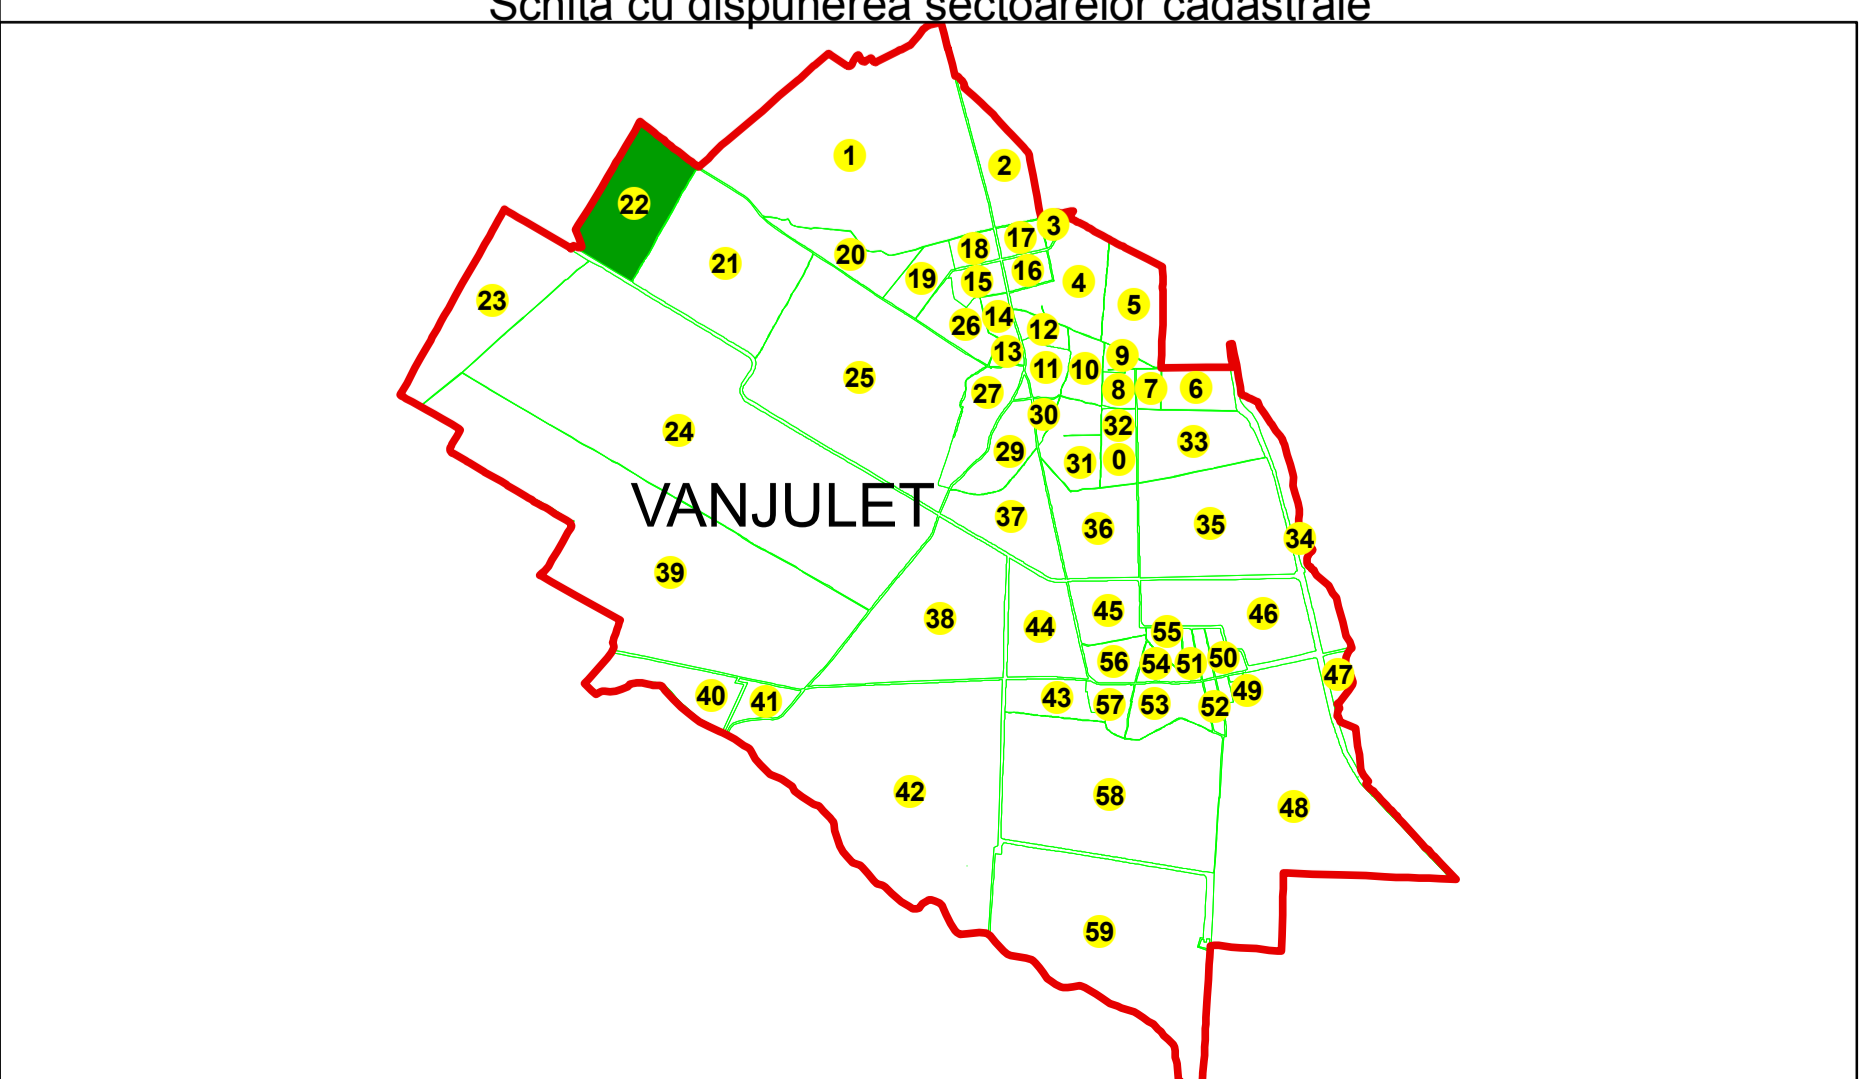

Schita cu dispunerea sectoarelor cadastrale

- Legenda
- VANJULET LIMITA U.A.T.
 - UAT VECINE LIMITA_UAT_Vecine
 - VANJULET LIMITA INTRAVILAN
 - SECTOR CADASTRAL
 - LIMITARLA
 - 123 LIMITA IMOBIL
 - Cazane TOPONIMIE