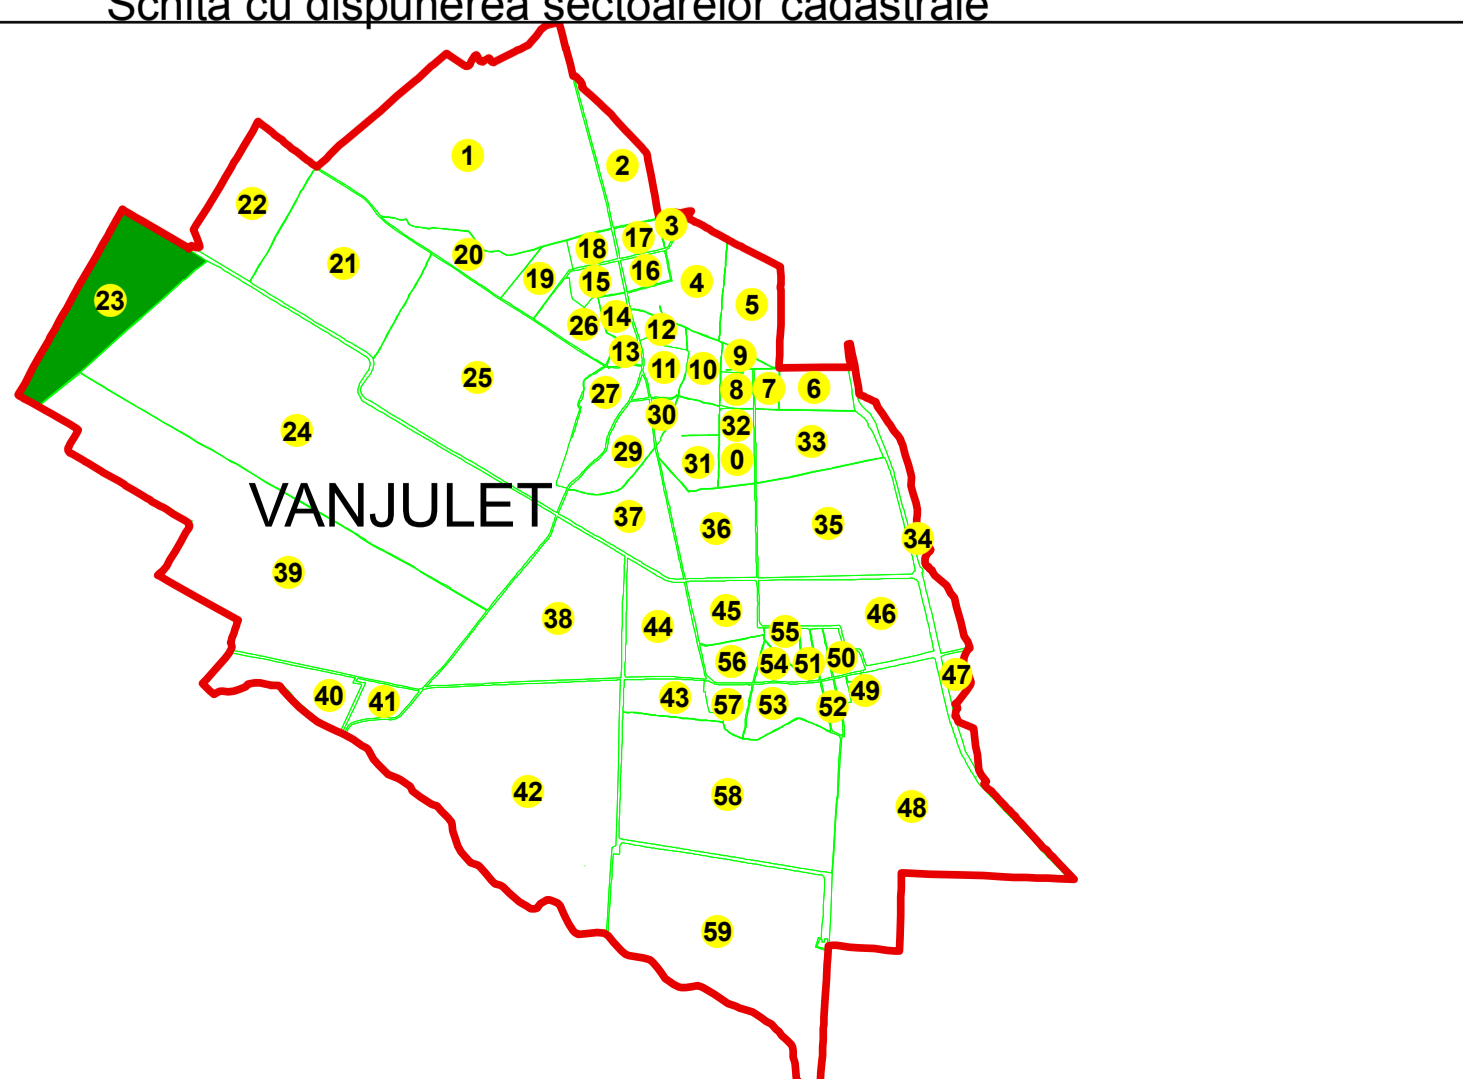

Schita cu dispunerea sectoarelor cadastrale

- Legenda
- VANJULET LIMITA U.A.T.
 - UAT VECINE LIMITA_UAT_Vecine
 - VANJULET LIMITA INTRAVILAN
 - SECTOR CADASTRAL
 - LIMITA TARLA
 - LIMITA IMOBIL
 - Cazane TOPONIMIE