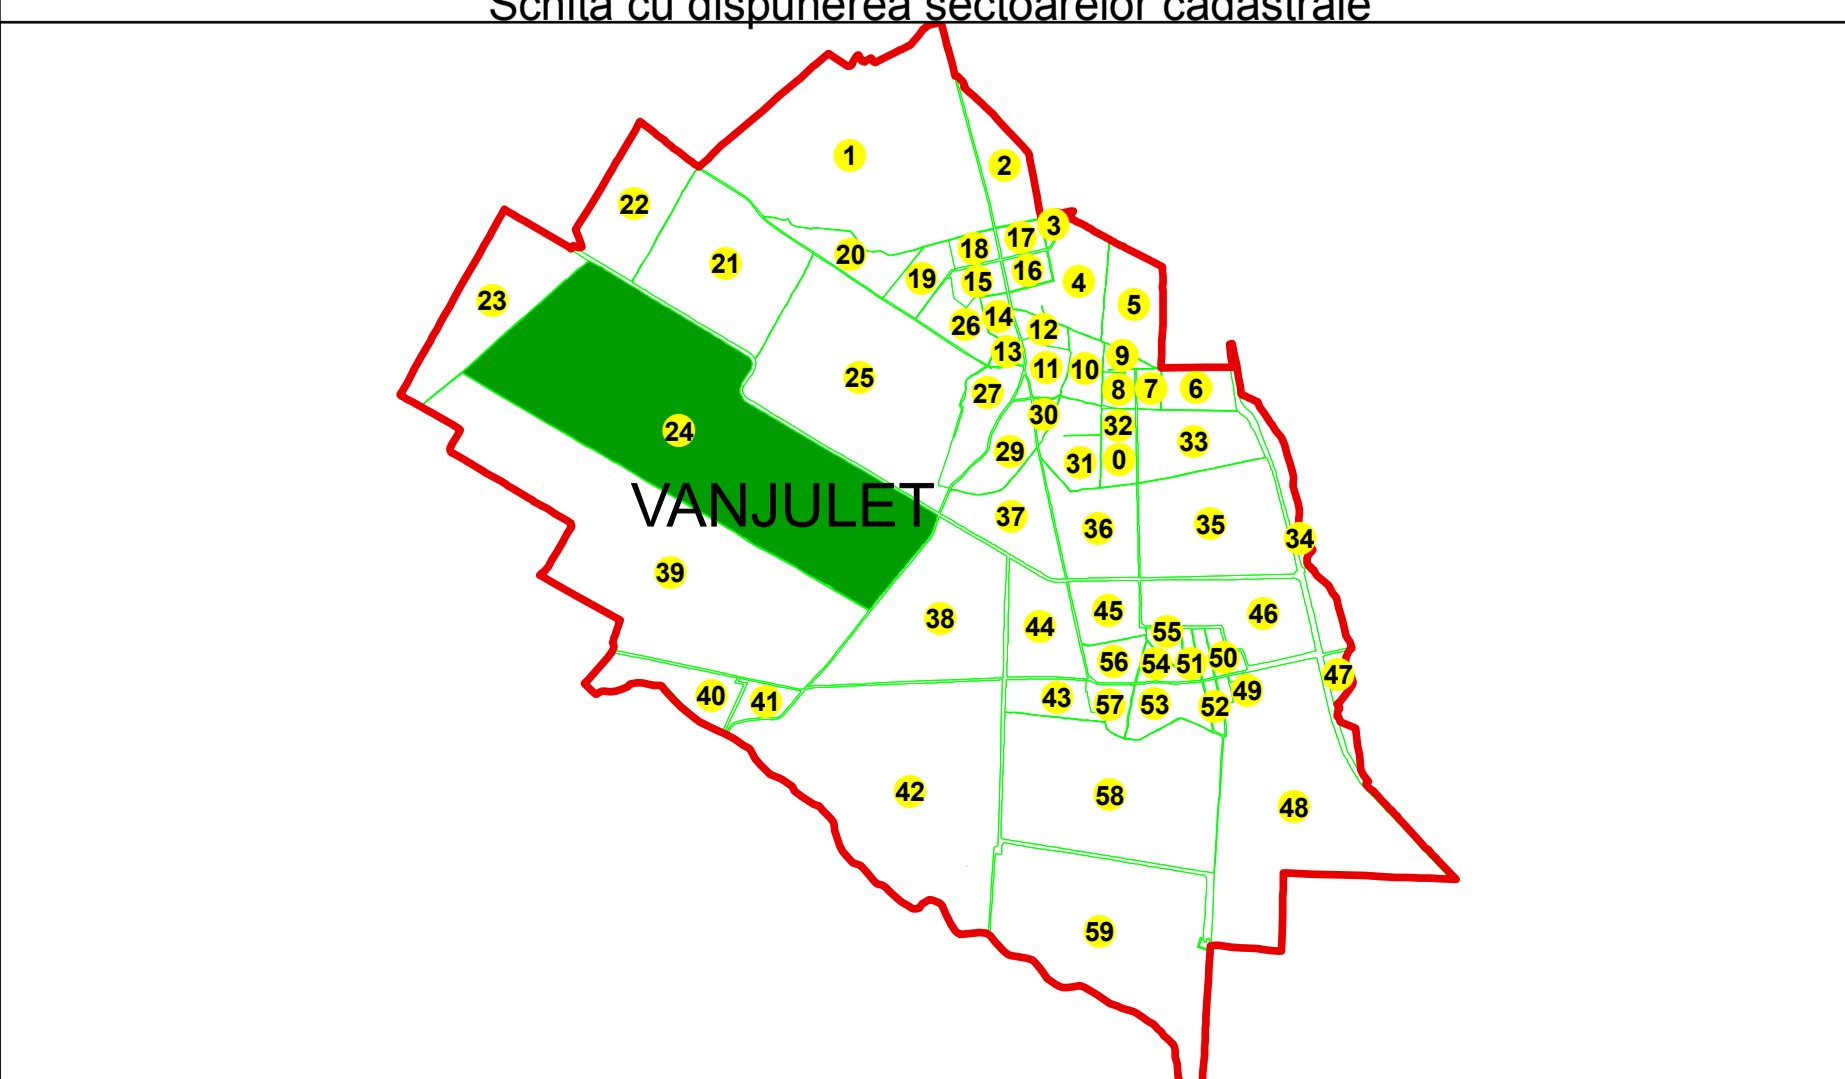

UAT JIANA

UAT VANJULET

Schita cu dispunerea sectoarelor cadastrale

Schema cu dispunerea planselor

PL.2	PL.5	
PL.1	PL.3	PL.4

Legenda

- VANJULET LIMITA U.A.T.
- UAT VECINE LIMITA\_UAT\_Vecine
- VANJULET LIMITA INTRAVILAN
- SECTOR CADASTRAL
- LIMITA TARLA
- LIMITA IMOBIL
- Cazane TOPONIMIE