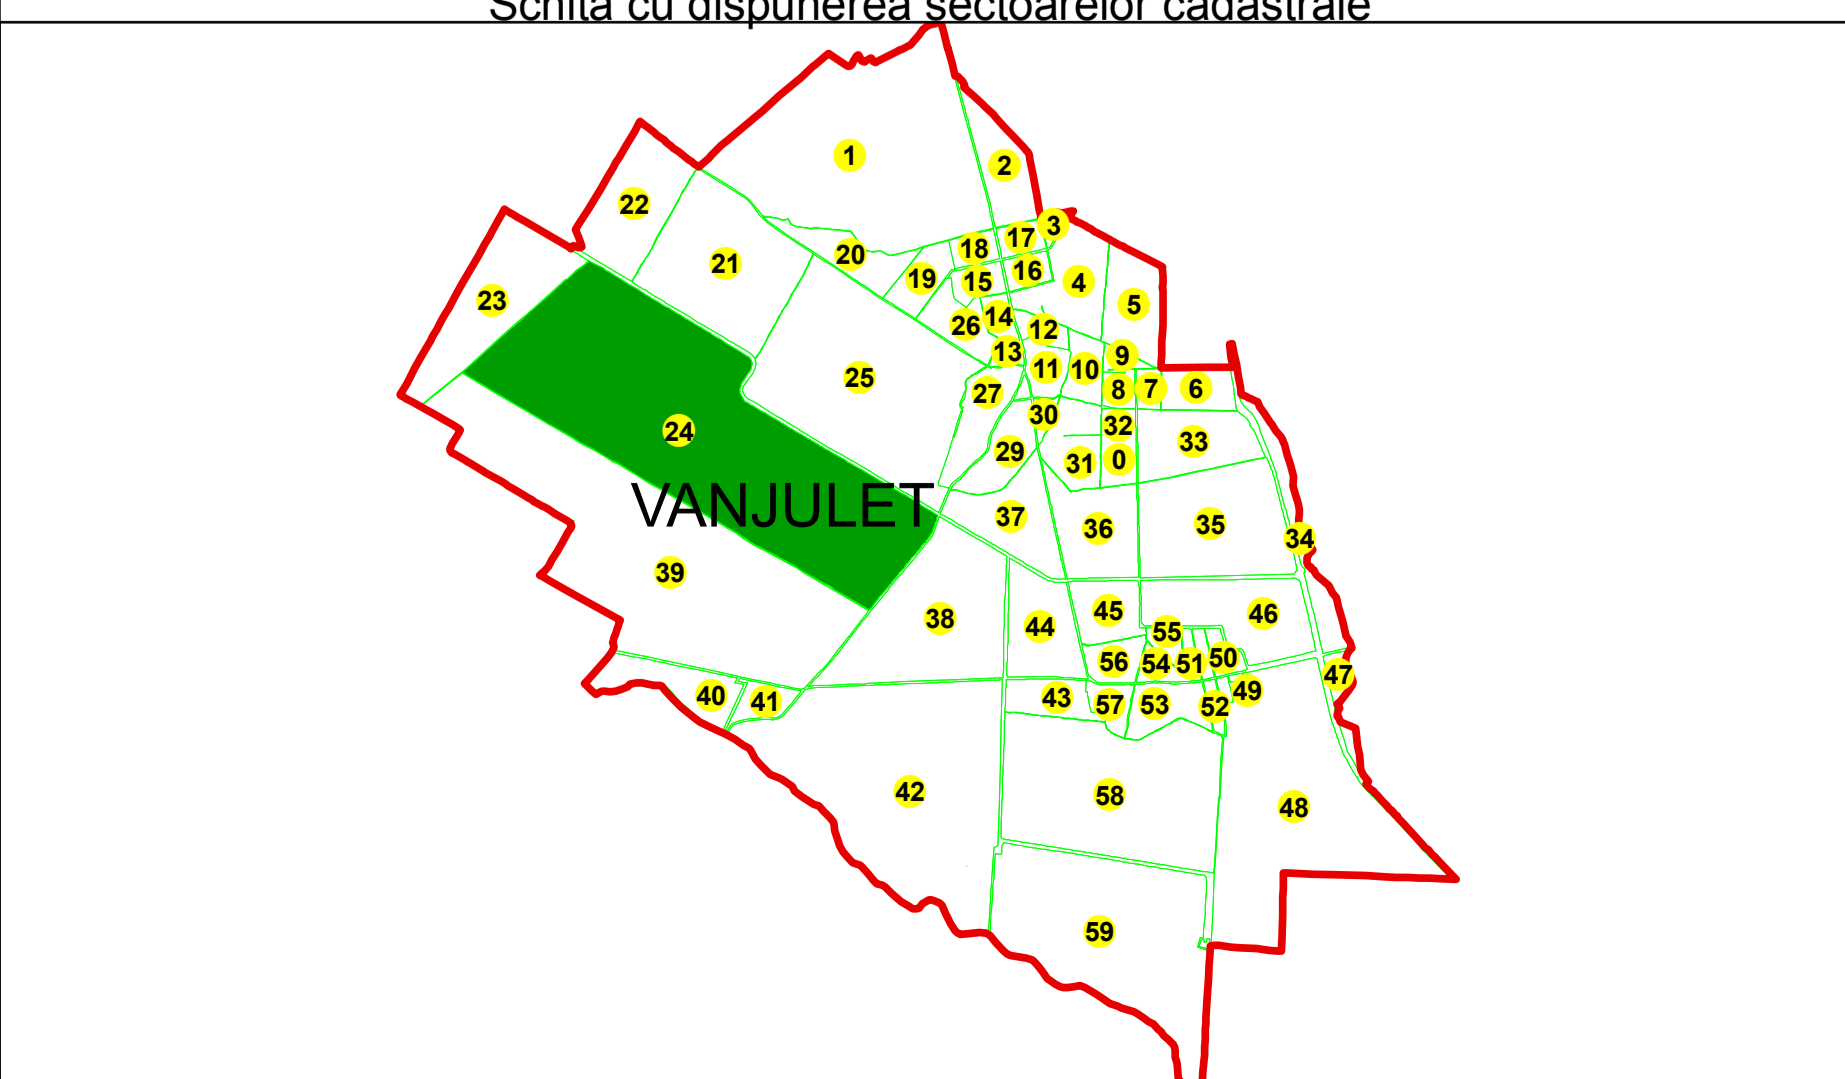

Schita cu dispunerea sectoarelor cadastrale

Schema cu dispunerea planselor

PL.2	PL.5
PL.1	PL.3
PL.4	

- Legenda
- VANJULET LIMITA U.A.T.
 - UAT VECINE LIMITA_UAT_Vecine
 - VANJULET LIMITA INTRAVILAN
 - 24 SECTOR CADASTRAL
 - LIMITA TARLA
 - 123 LIMITA IMOBIL
 - o Cazane TOPONIMIE