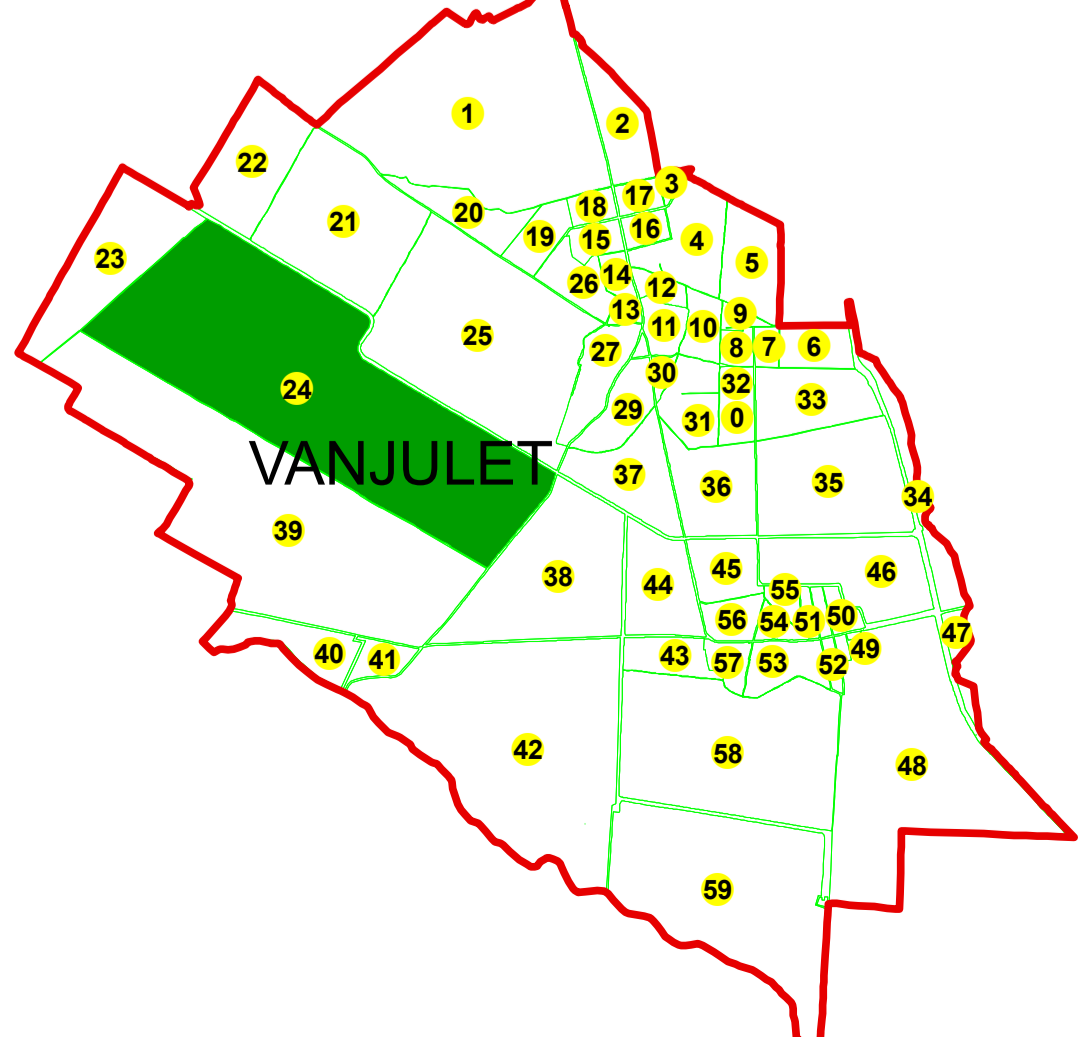

PLAN CADASTRAL
 Scara : 1 : 2000 sistem de proiectie STEREO 70
 Judetul : MEHEDINTI
 UAT : VANJULET
 Sectorul cadastral : 24

Schita cu dispunerea sectoarelor cadastrale

Schema cu dispunerea planselor

- Legenda
- VANJULET LIMITA U.A.T.
 - UAT VECINE LIMITA_UAT_Vecine
 - VANJULET LIMITA INTRAVILAN
 - SECTOR CADASTRAL
 - LIMITA TARLA
 - LIMITA IMOBIL
 - Cazane TOPONIMIE