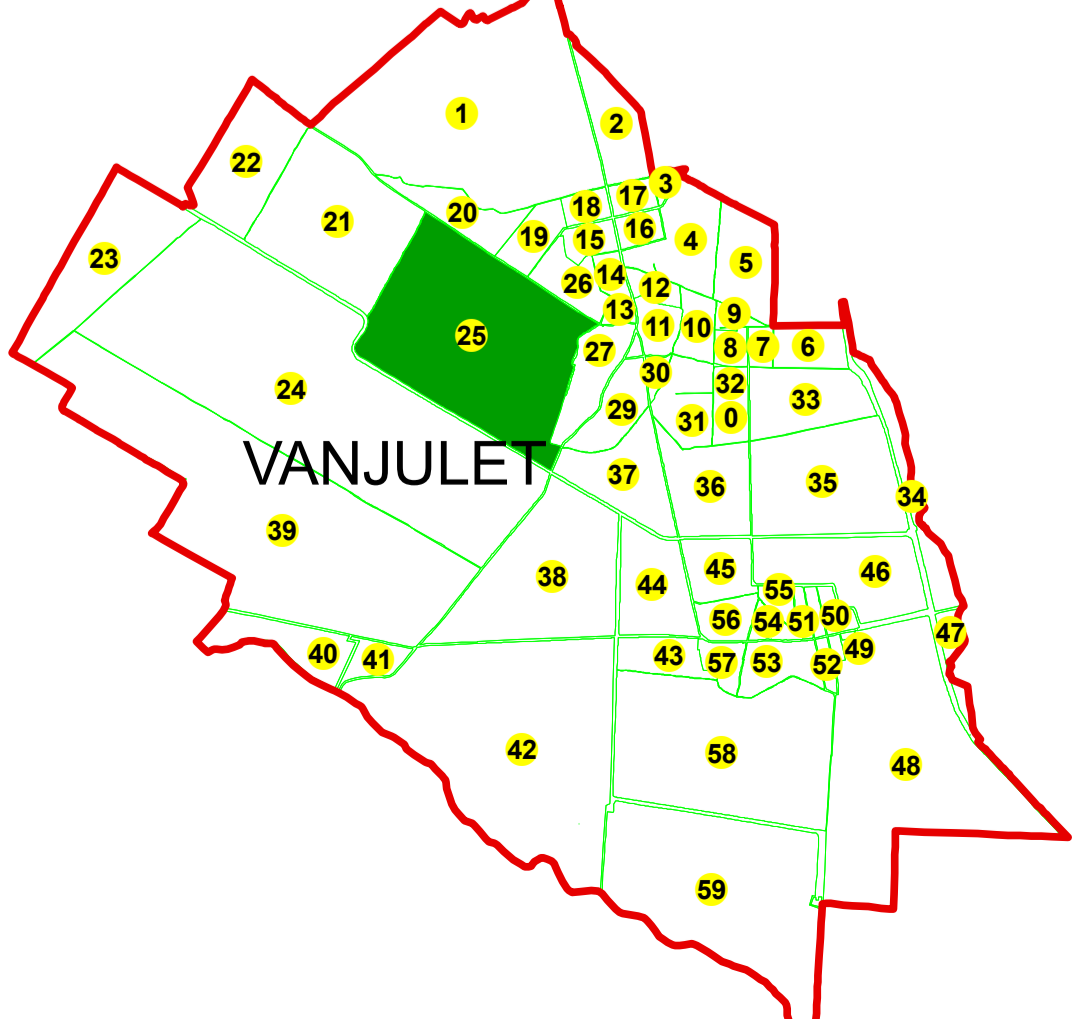

PLAN CADASTRAL
 Scara : 1 : 2000 sistem de proiectie STEREO 70
 Judetul :MEHEDINTI
 UAT :VANJULET
 Sectorul cadastral :25

Schita cu dispunerea sectoarelor cadastrale

Schema cu dispunerea planselor

- Legenda
- VANJULET LIMITA U.A.T.
 - UAT VECINE LIMITA_UAT_Vecine
 - VANJULET LIMITA INTRAVILAN
 - SECTOR CADASTRAL
 - LIMITA TARLA
 - LIMITA IMOBIL
 - Cazane TOPONIMIE