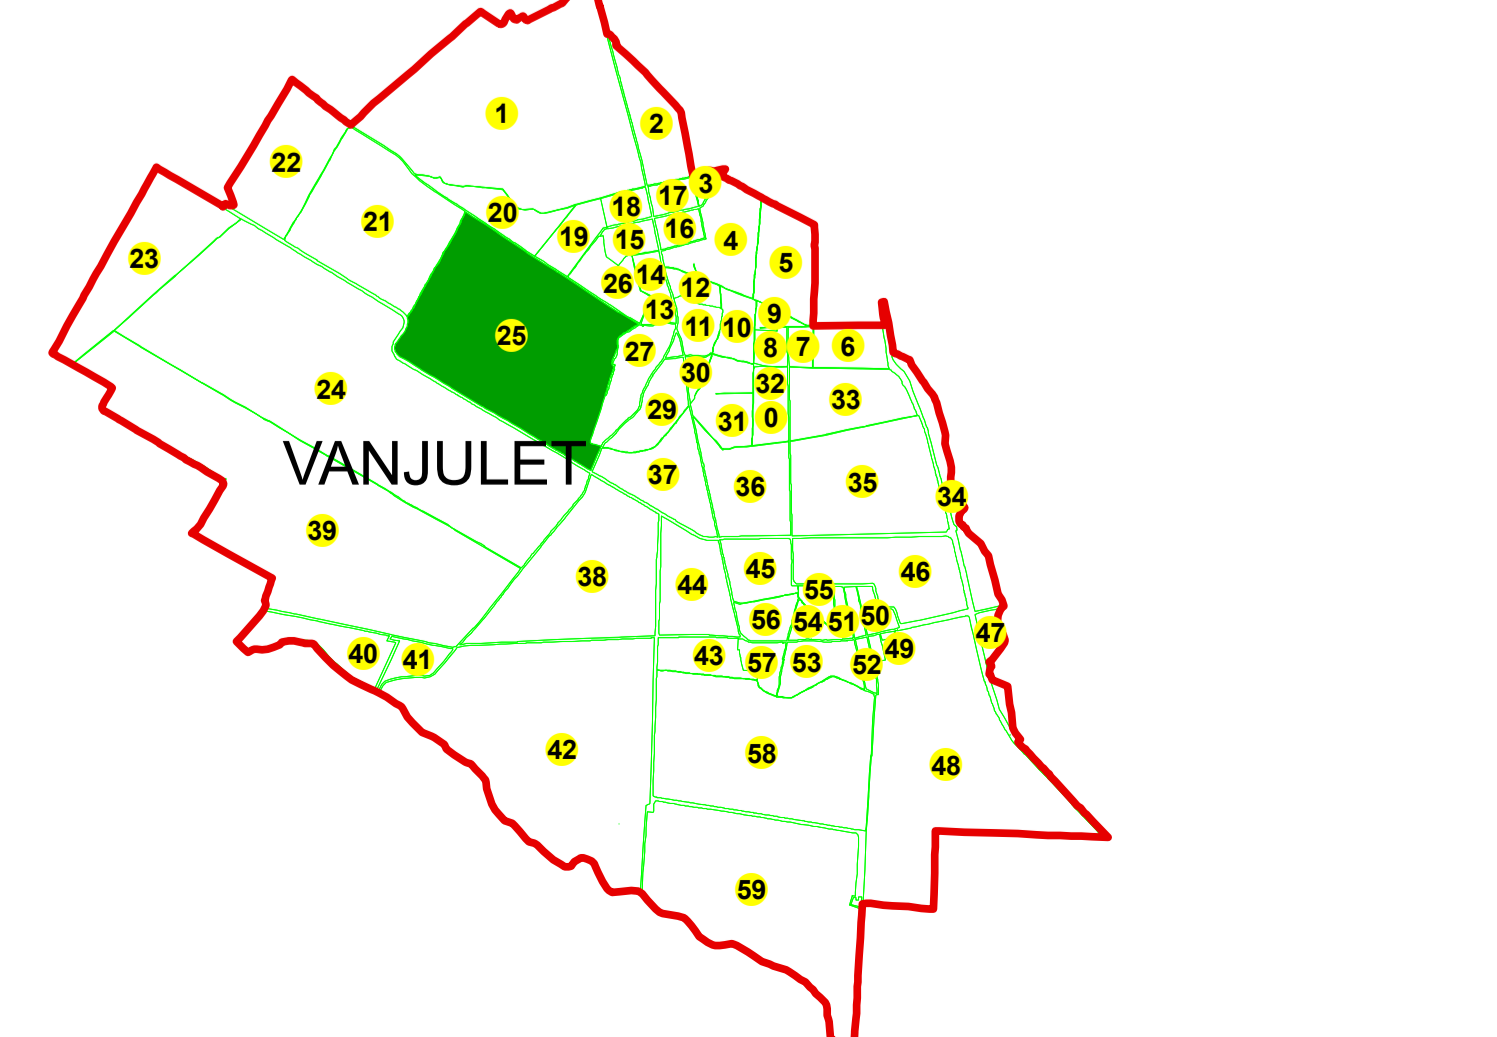

Schita cu dispunerea sectoarelor cadastrale

Schema cu dispunerea planselor

- Legenda
- VANJULET LIMITA U.A.T.
 - UAT VECINE LIMITA_UAT_Vecine
 - VANJULET LIMITA INTRAVILAN
 - SECTOR CADASTRAL
 - LIMITA TARLA
 - LIMITA IMOBIL
 - Cazane TOPONIMIE