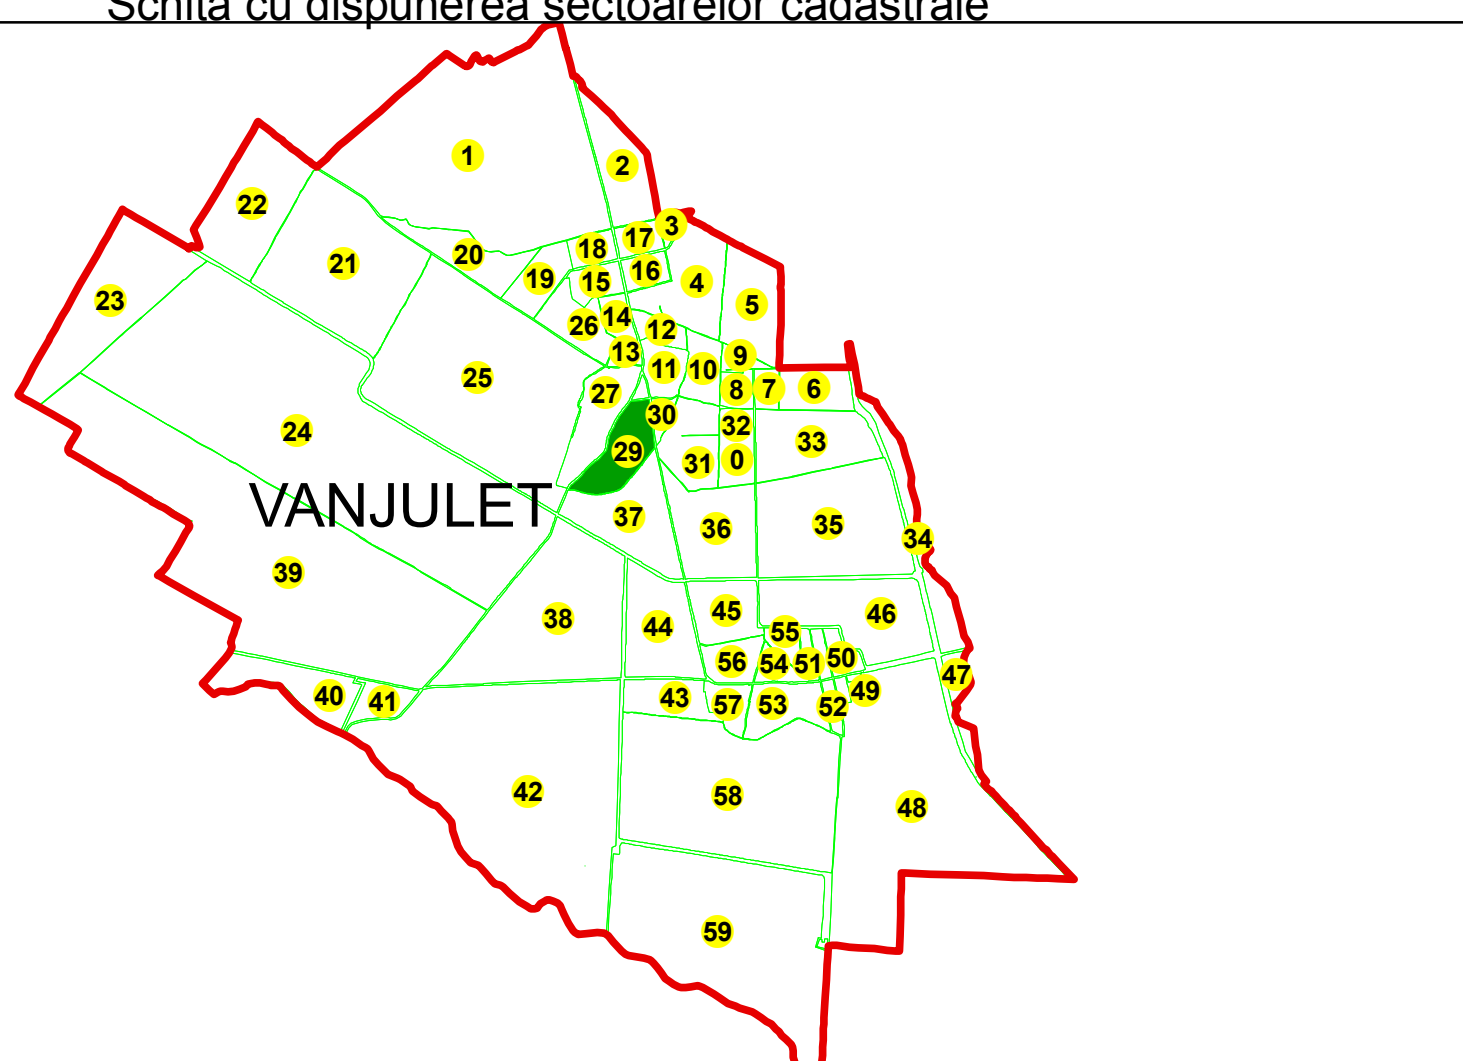

PLAN CADASTRAL
 Scara : 1 :1000 sistem de proiectie STEREO 70
 Judetul :MEHEDINTI
 UAT :VANJULET
 Sectorul cadastral :29

Schita cu dispunerea sectoarelor cadastrale

- Legenda
- VANJULET LIMITA U.A.T.
 - UAT VICINE LIMITA_UAT_Vecine
 - VANJULET LIMITA INTRAVILAN
 - SECTOR CADASTRAL
 - LIMITA TARLA
 - LIMITA IMOBIL
 - C1 LIMITA CONSTRUCTIE
 - Cazane TOPONIMIE