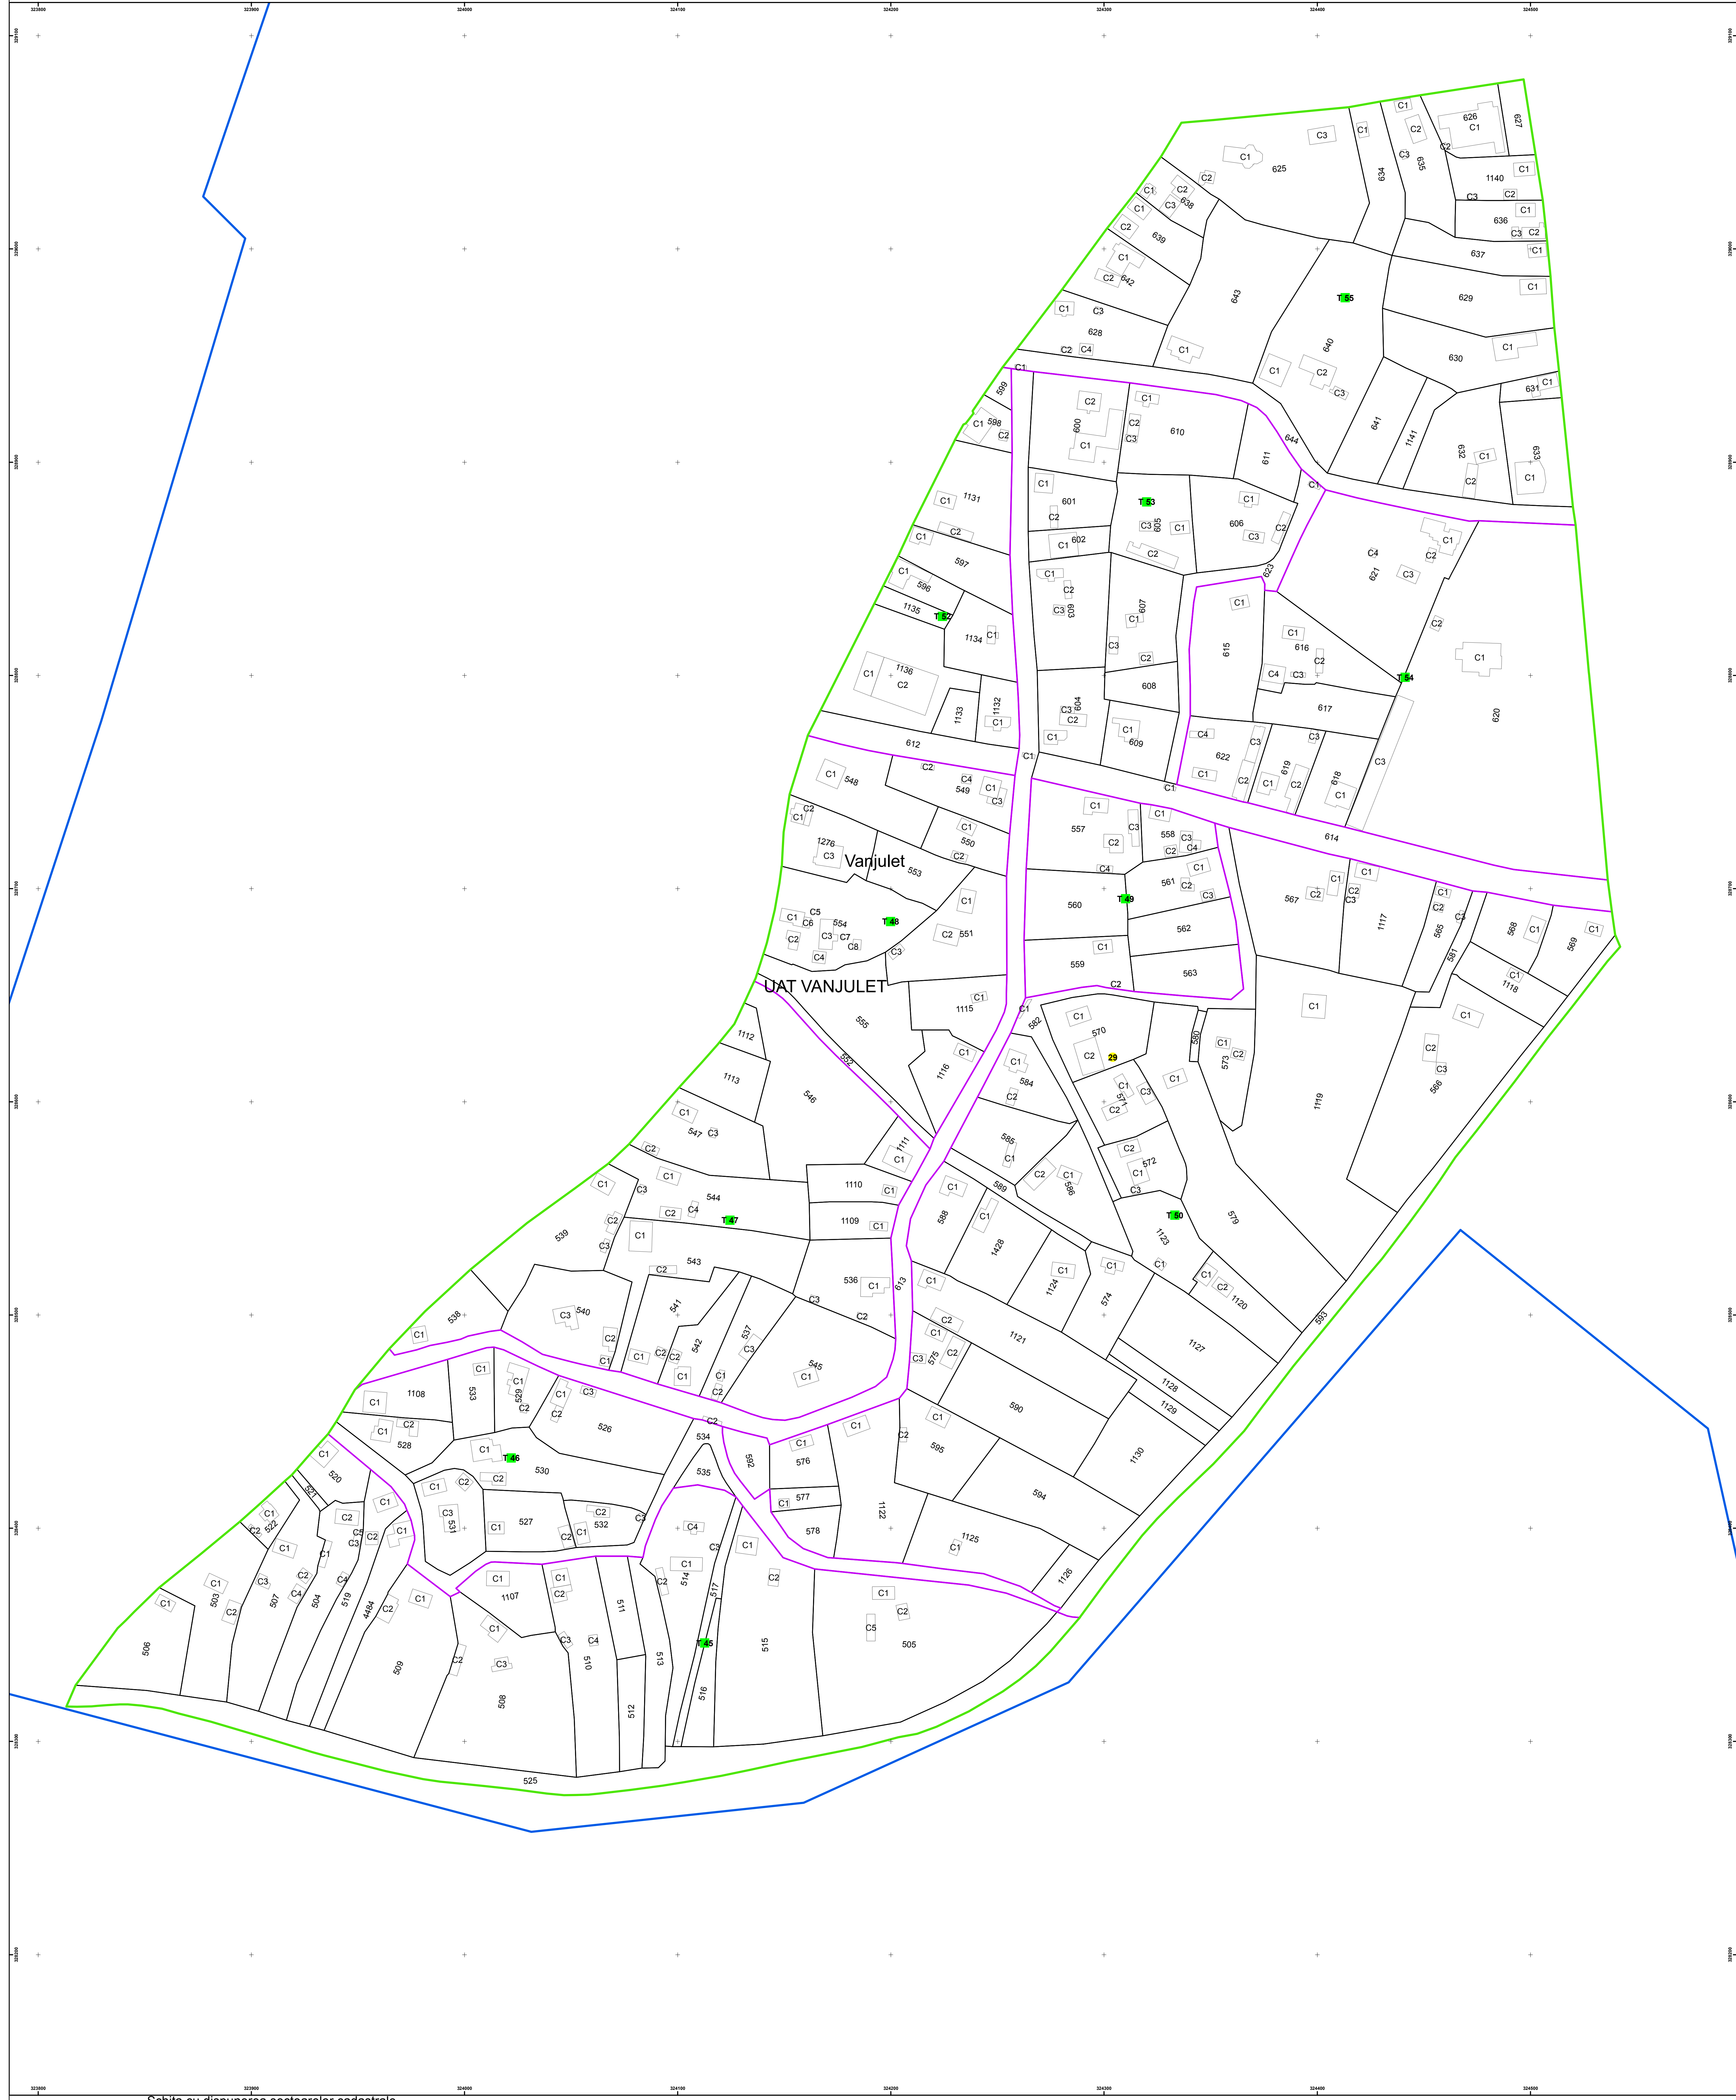

PLAN CADASTRAL
 Scara : 1 :1000 sistem de proiectie STEREO 70
 Judetul :MEHEDINTI
 UAT :VANJULET
 Sectorul cadastral :29

Schita cu dispunerea sectoarelor cadastrale

- Legenda
- VANJULET LIMITA U.A.T.
 - UAT VICINE LIMITA_UAT_Vecine
 - VANJULET LIMITA INTRAVILAN
 - SECTOR CADASTRAL
 - LIMITA TARLA
 - LIMITA IMOBIL
 - C1 LIMITA CONSTRUCTIE
 - Cazane TOPONIMIE