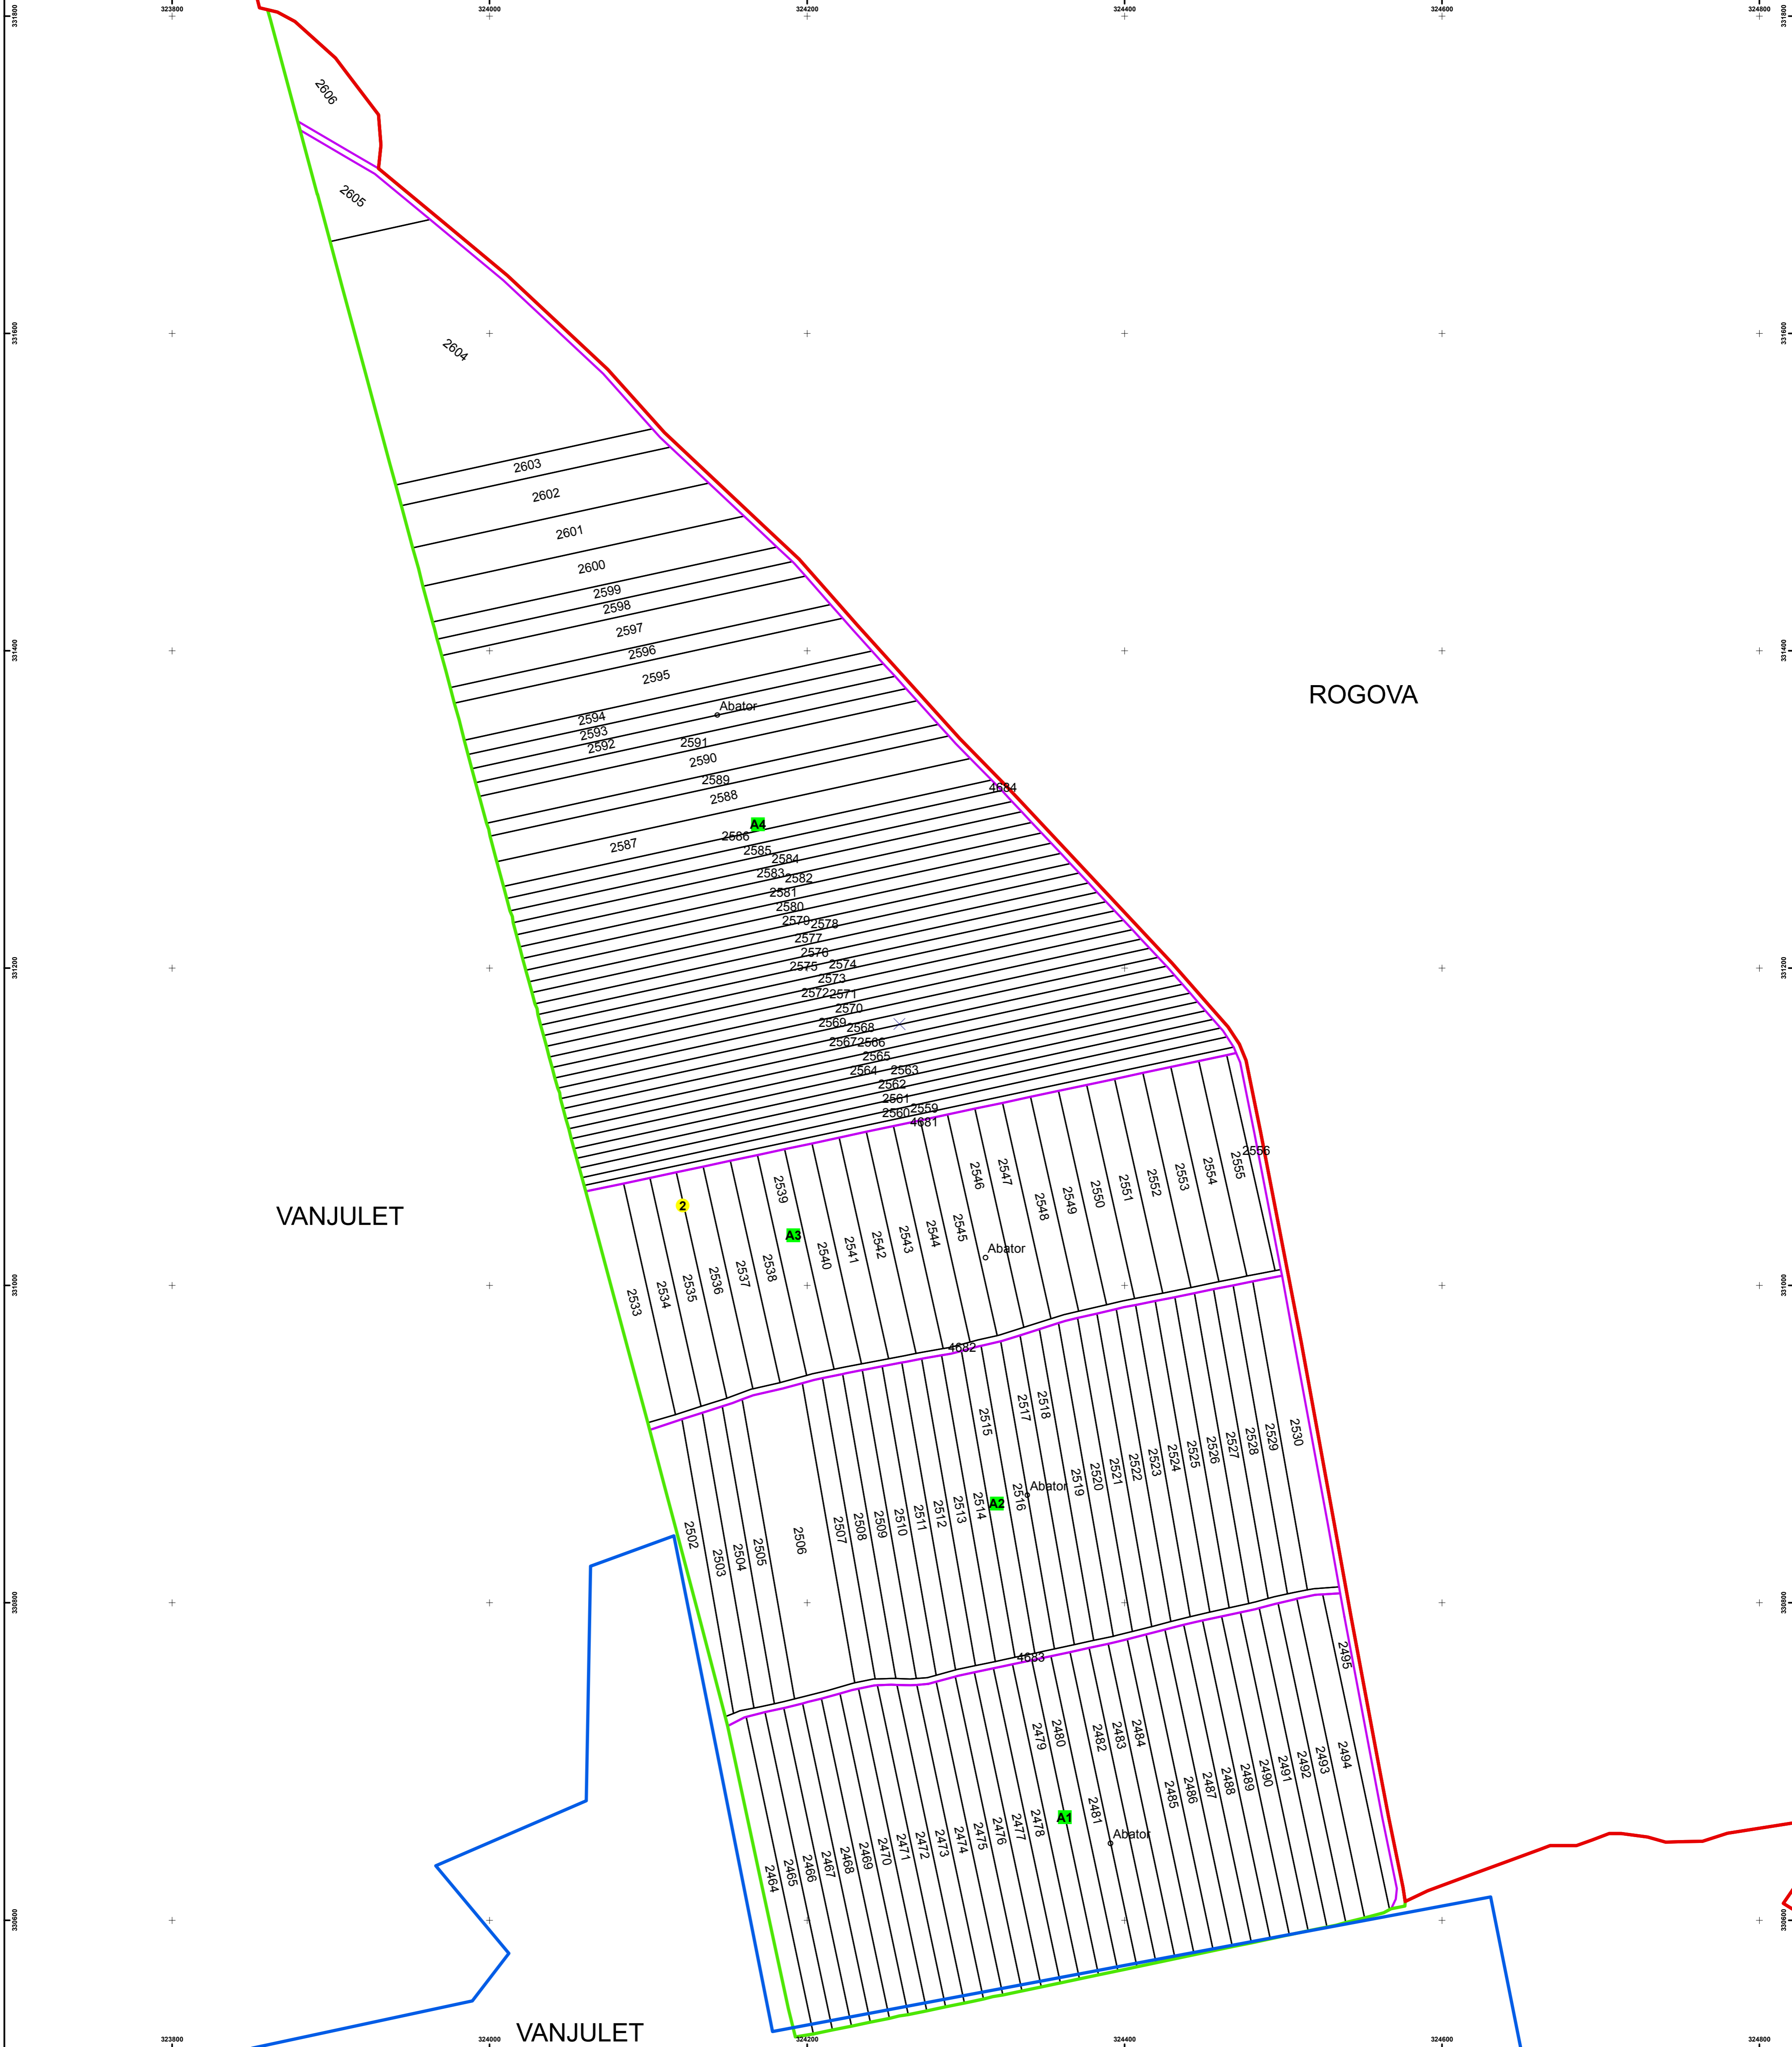

PLAN CADASTRAL
 Scara : 1 :2000 sistem de proiectie STEREO 70
 Judetul :MEHEDINTI
 UAT :VANJULET
 Sectorul cadastral :2

VANJULET

ROGOVA

VANJULET

Schita cu dispunerea sectoarelor cadastrale

Legenda

- VANJULET LIMITA U.A.T.
- UAT VECINE LIMITA_UAT_Vecine
- VANJULET LIMITA INTRAVILAN
- 2 SECTOR CADASTRAL
- 123 LIMITA TARLA
- 123 LIMITA IMOBIL
- r. Blahnița Hidrografic
- Cazane TOPONIMIE
- INSTITUTII Scoa/a