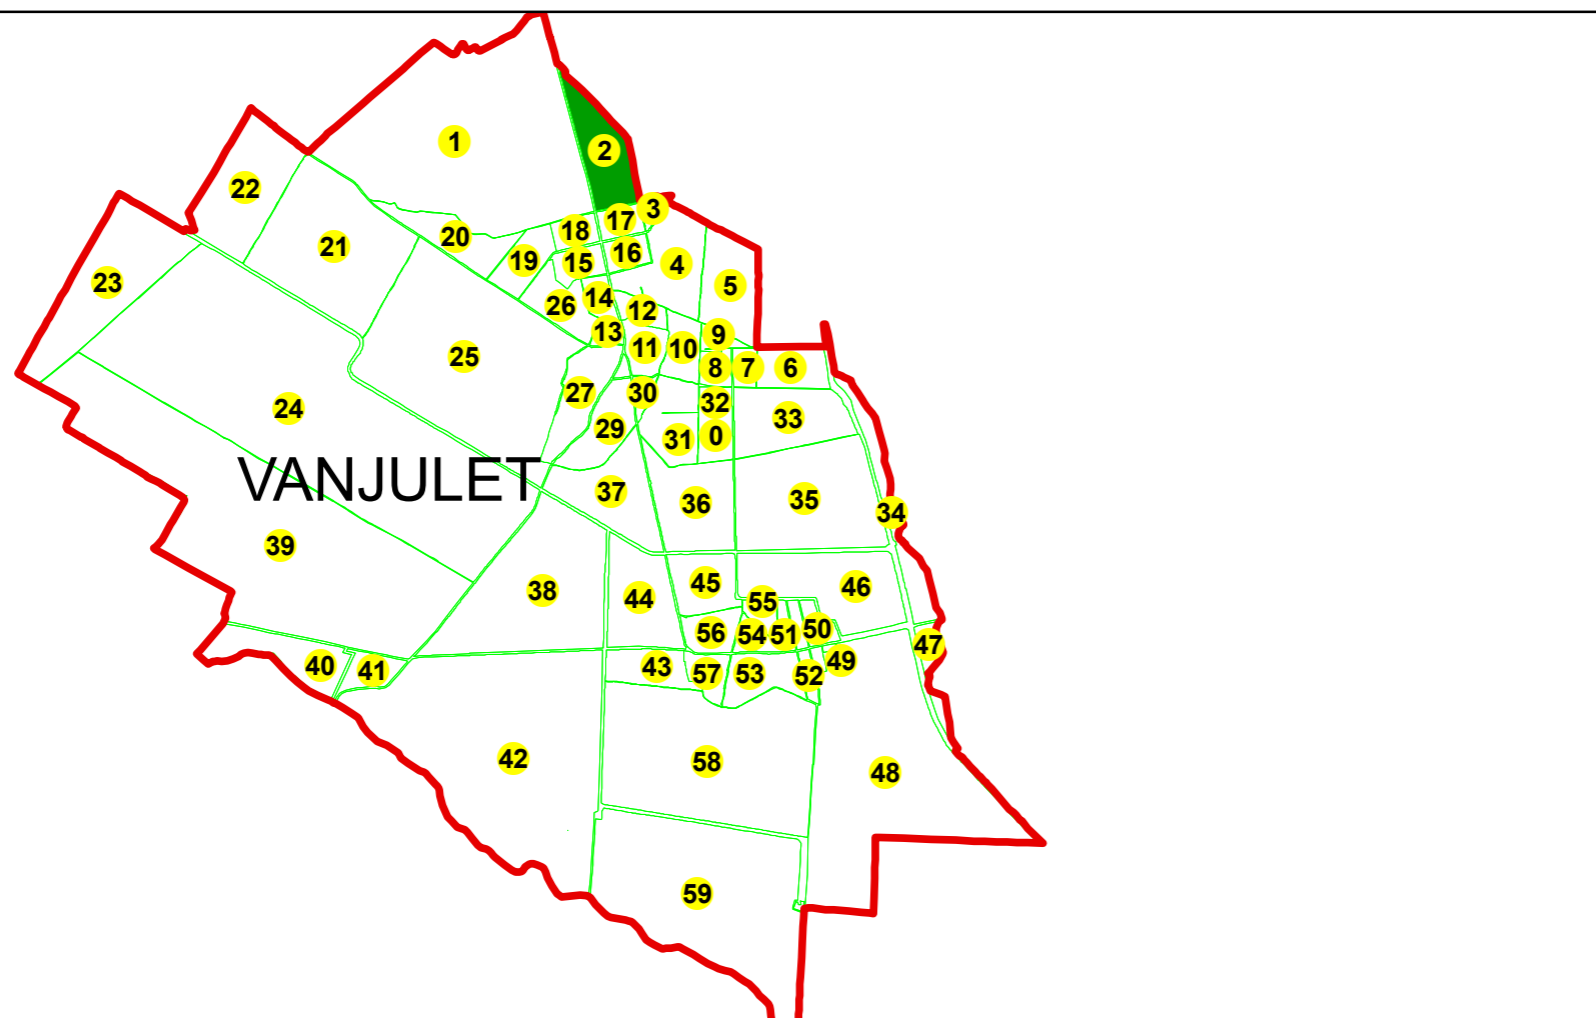

PLAN CADASTRAL
 Scara : 1 :2000 sistem de proiectie STEREO 70
 Judetul :MEHEDINTI
 UAT :VANJULET
 Sectorul cadastral :2

VANJULET

ROGOVA

VANJULET

Schita cu dispunerea sectoarelor cadastrale

Legenda

- VANJULET LIMITA U.A.T.
- UAT VECINE LIMITA_UAT_Vecine
- VANJULET LIMITA INTRAVILAN
- 2 SECTOR CADASTRAL
- 123 LIMITA TARLA
- 123 LIMITA IMOBIL
- r. Blahnița Hidrografic
- Cazane TOPONIMIE
- INSTITUTII Scoa/a