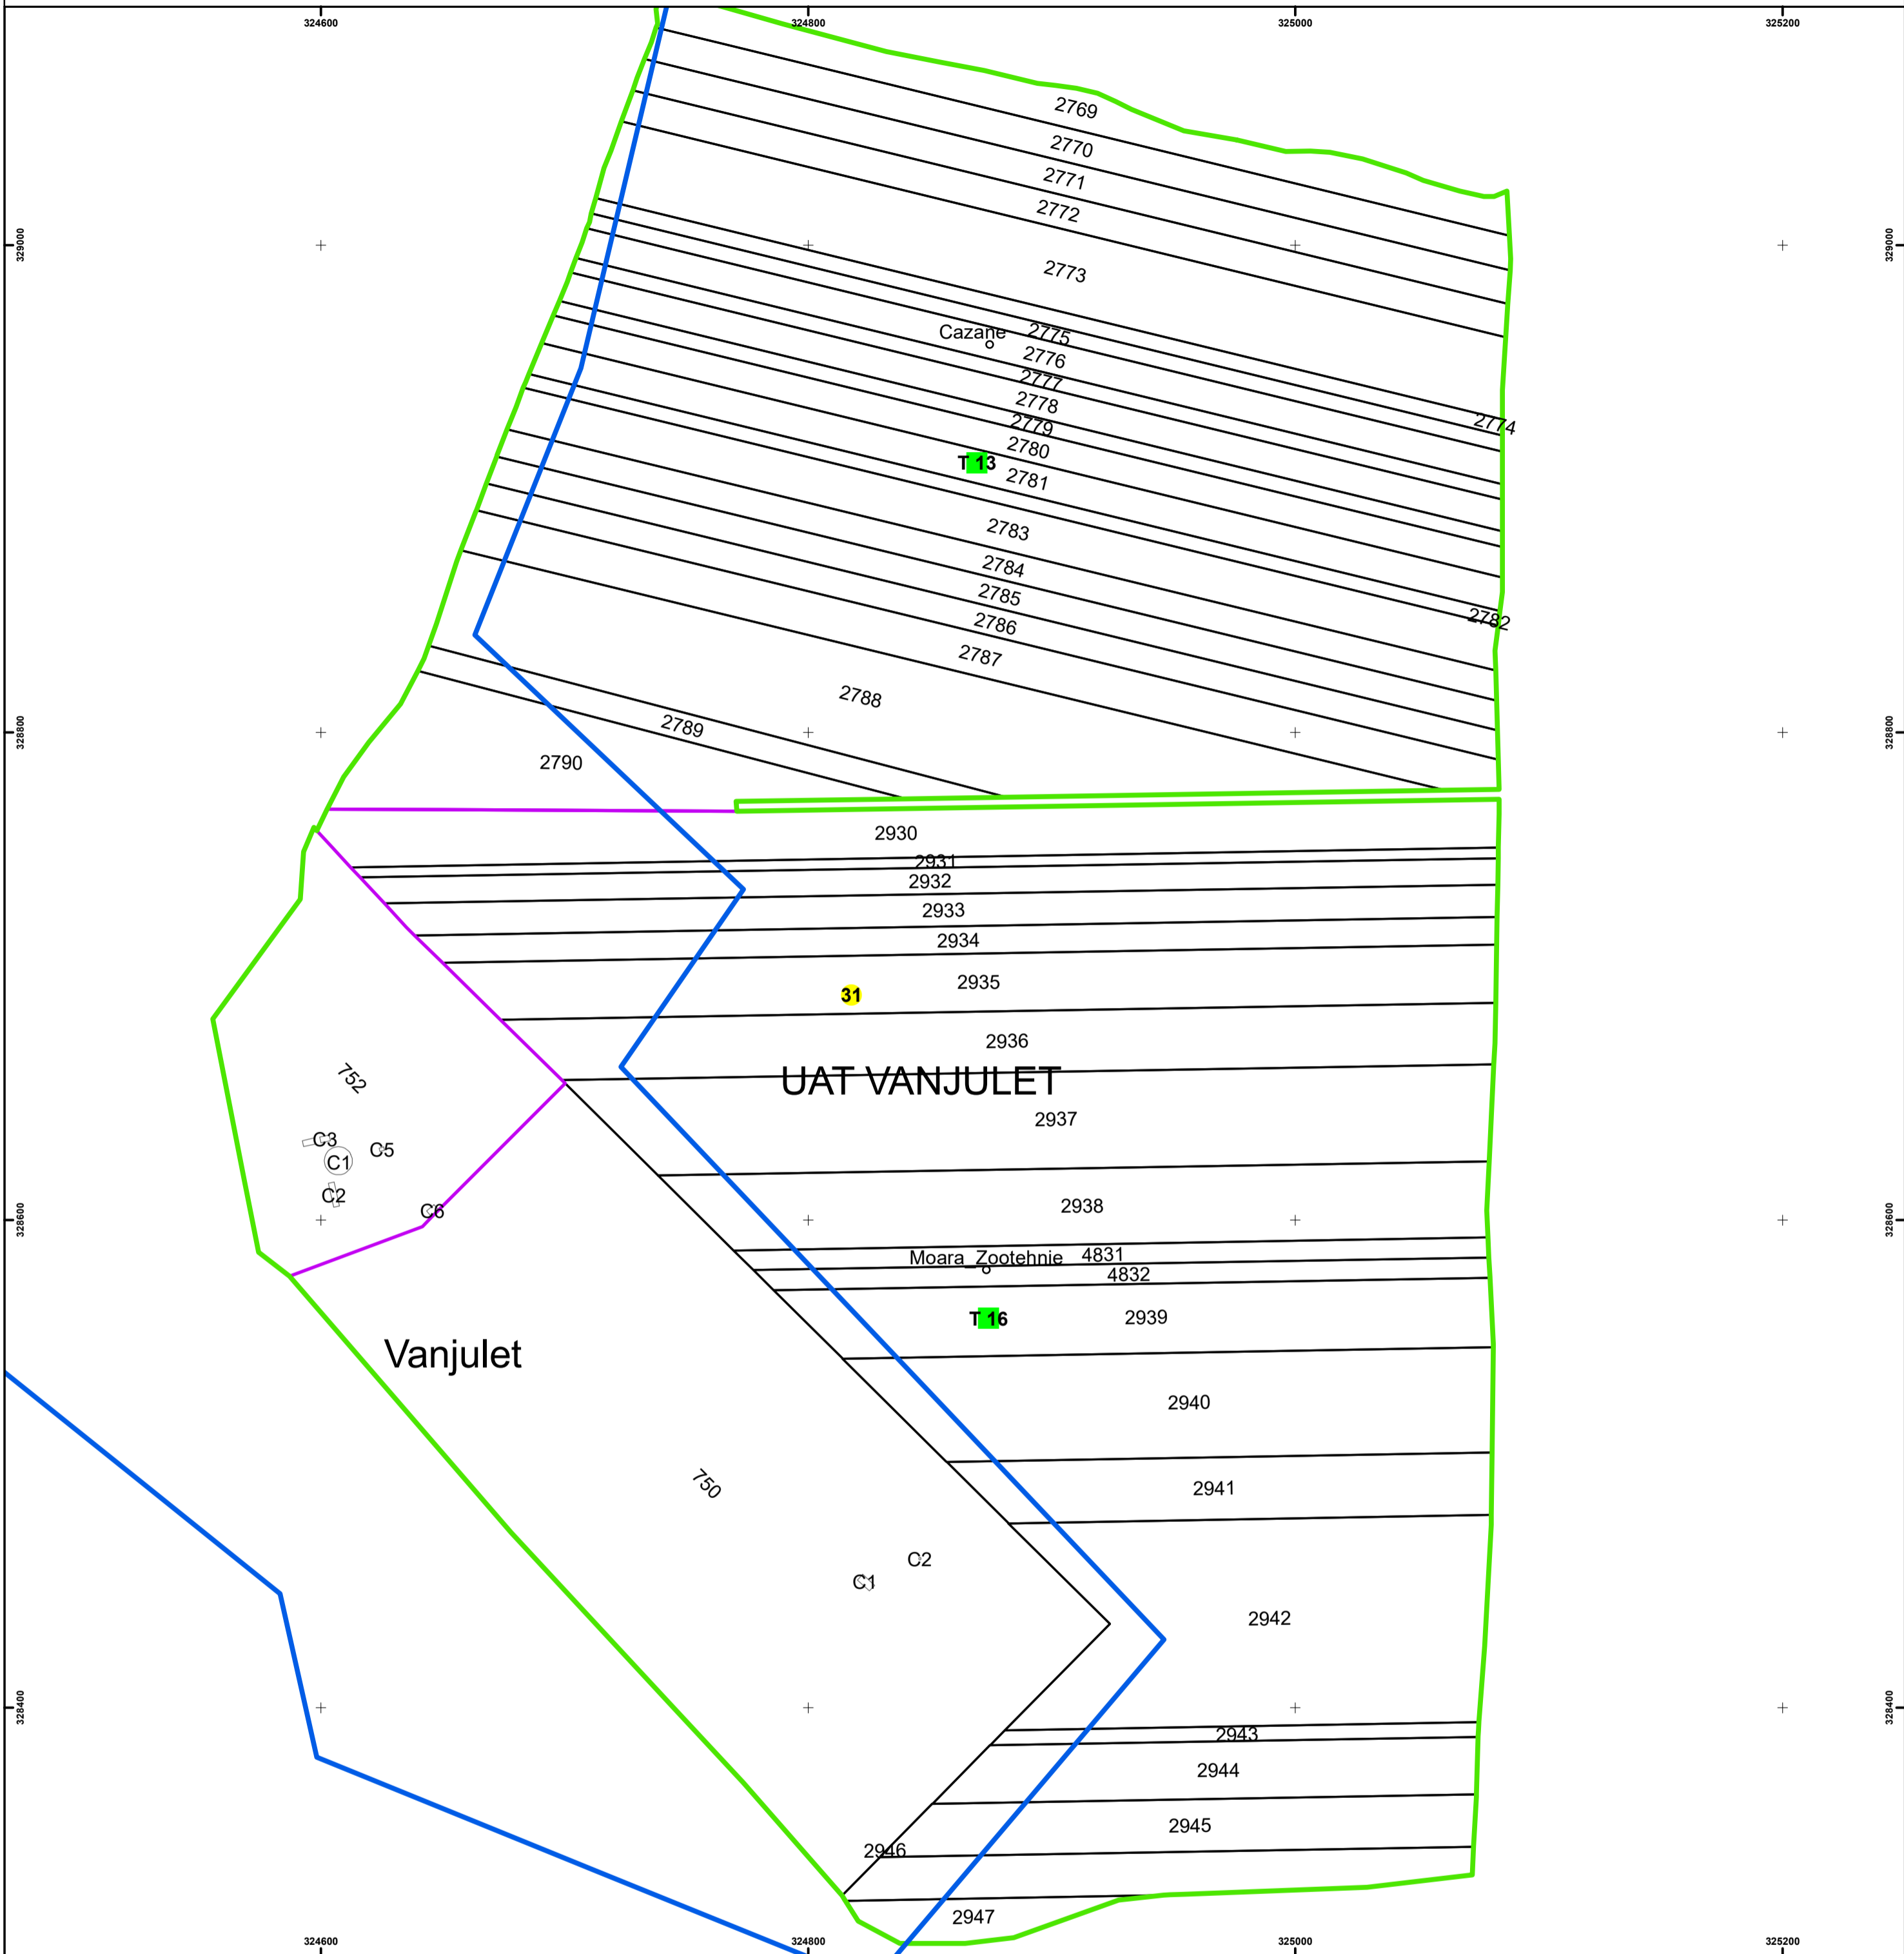

PLAN CADASTRAL
 Scara : 1 :2000 sistem de proiectie STEREO 70
 Judetul :MEHEDINTI
 UAT :VANJULET
 Sectorul cadastral :31

Schita cu dispunerea sectoarelor cadastrale

Legenda

- VANJULET LIMITA U.A.T.
- UAT VECINE LIMITA_UAT_Vecine
- VANJULET LIMITA INTRAVILAN
- 31 SECTOR CADASTRAL
- T13 LIMITA TARLA
- 123 LIMITA IMOBIL
- C1 LIMITA CONSTRUCTIE
- r.Blahnita Hidrografe
- Cazane TOPONIMIE
- INSTITUTII Scoala