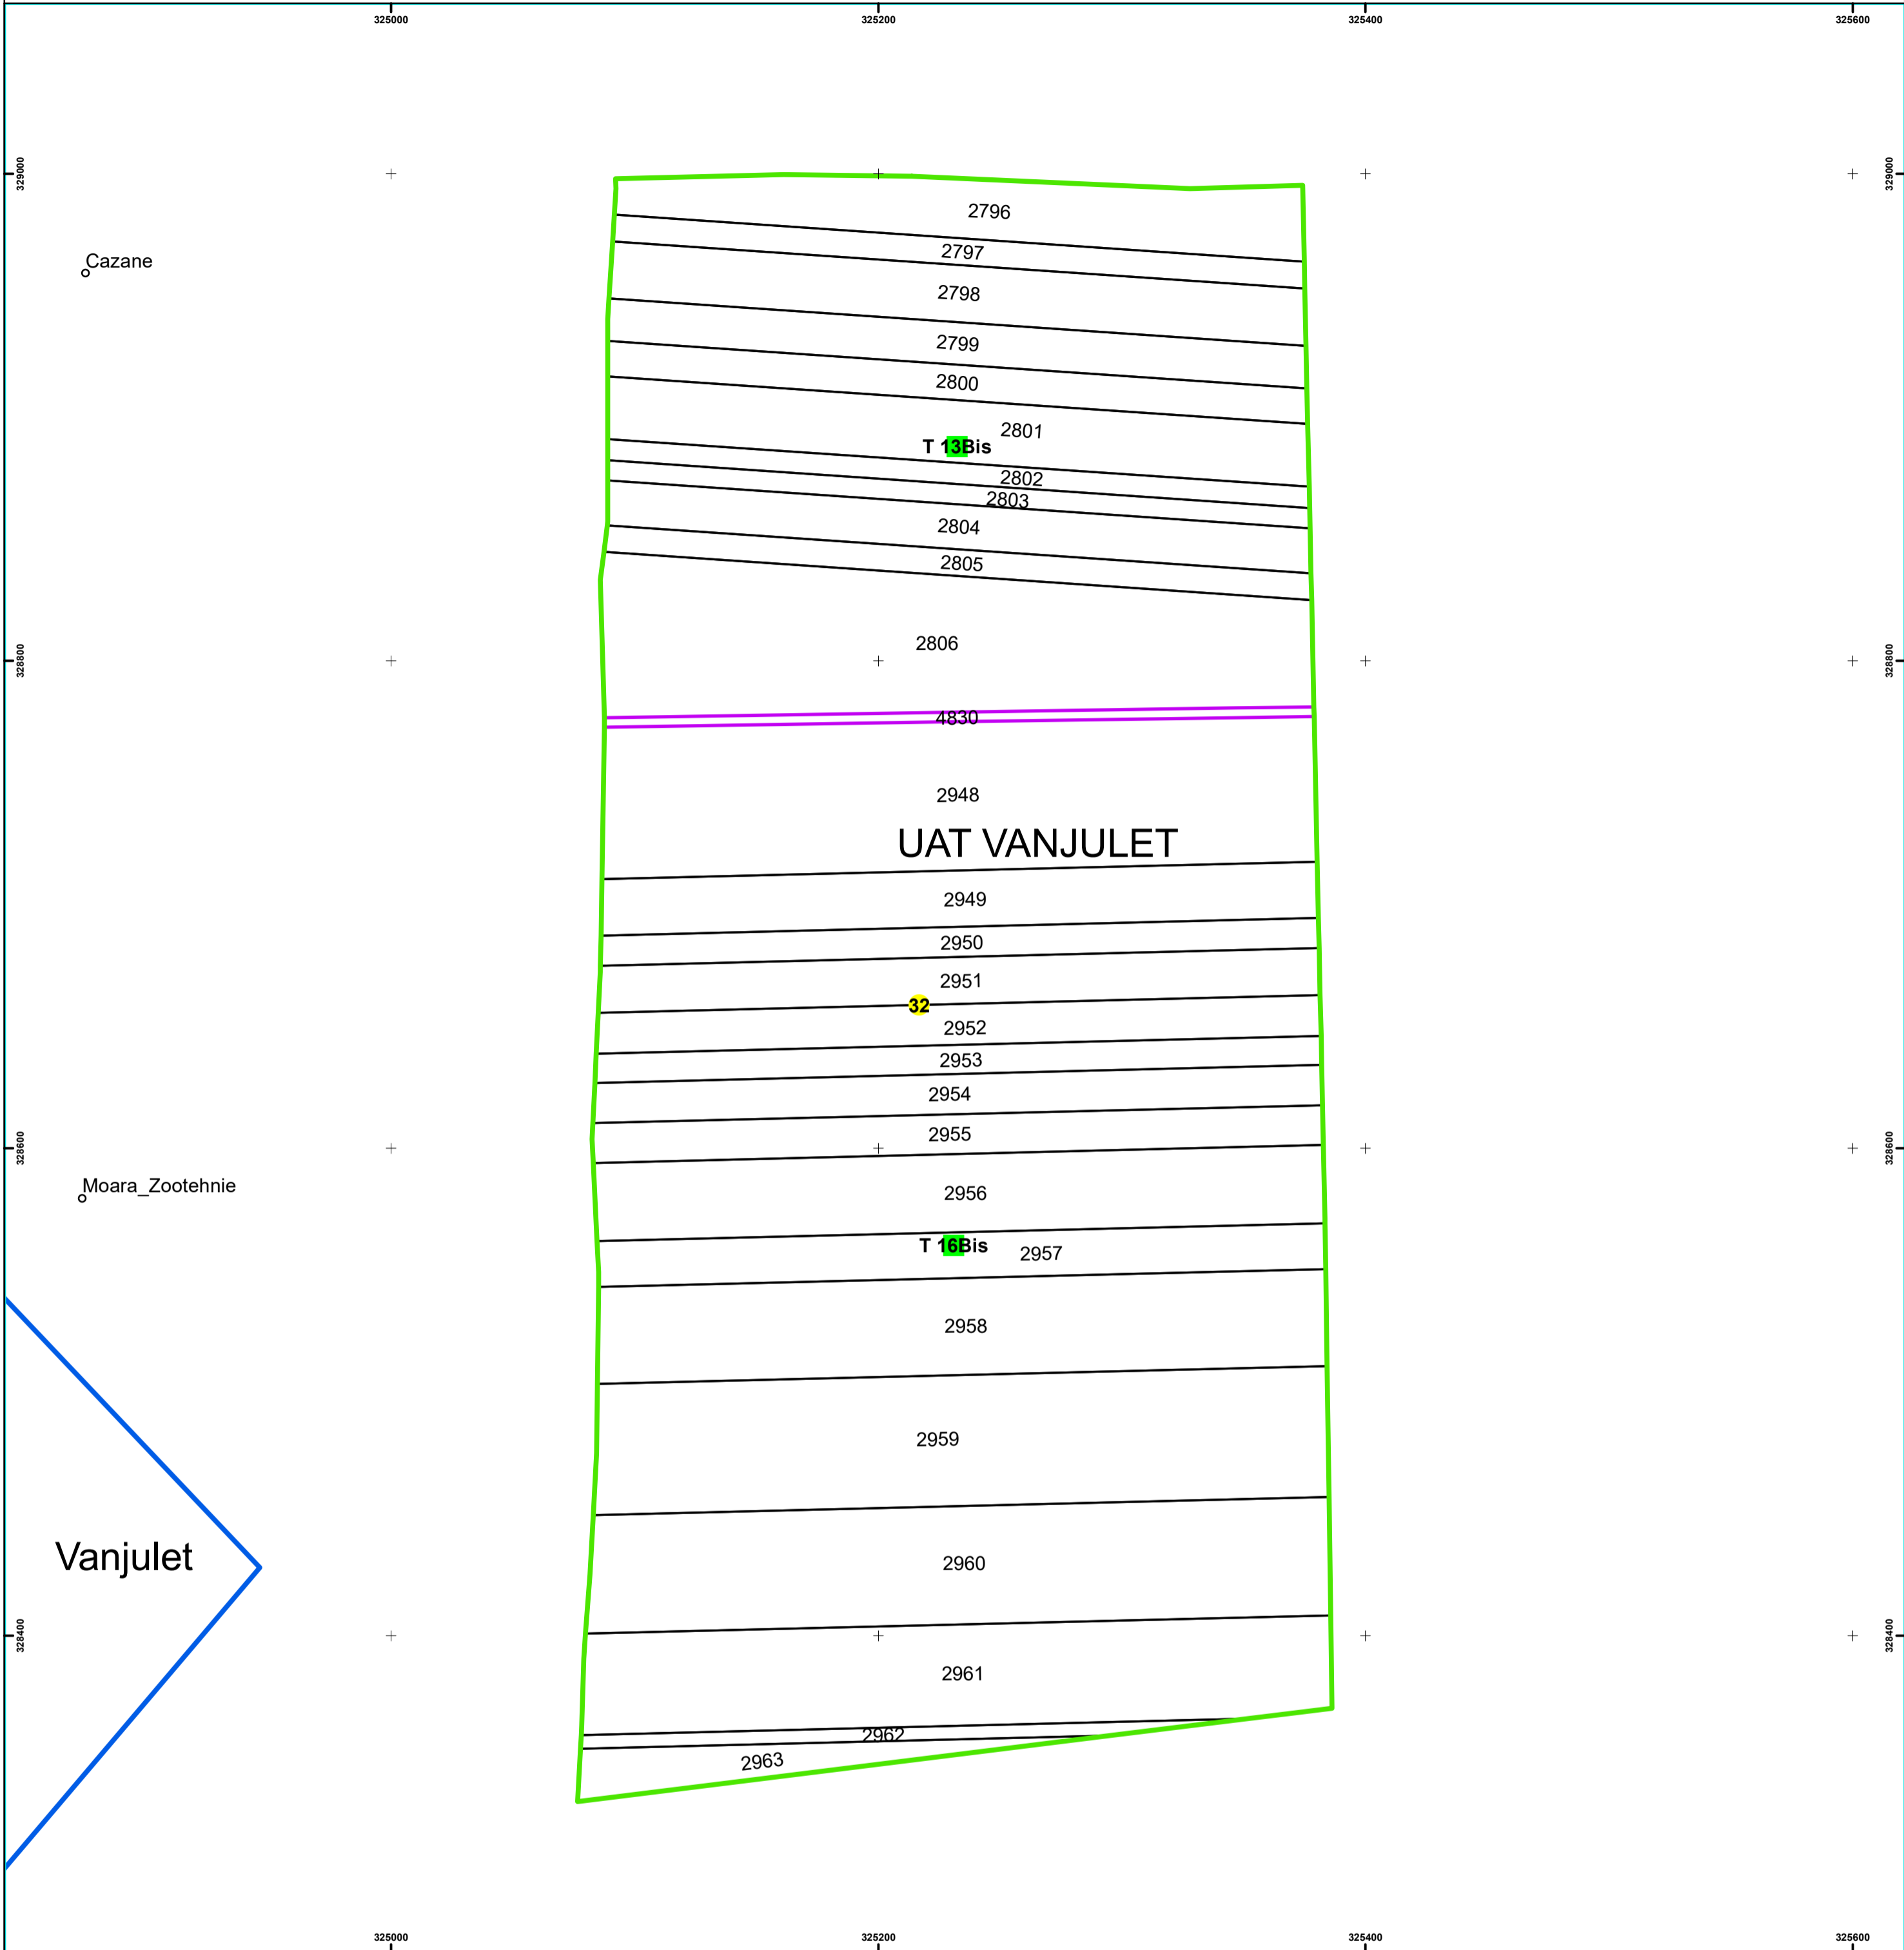

**PLAN CADASTRAL**  
 Scara : 1 :2000 sistem de proiectie STEREO 70  
 Judetul :MEHEDINTI  
 UAT :VANJULET  
 Sectorul cadastral :32

Schita cu dispunerea sectoarelor cadastrale

Legenda

- VANJULET LIMITA U.A.T.
- UAT VECINE LIMITA\_UAT\_Vecine
- VANJULET LIMITA INTRAVILAN
- 32 SECTOR CADASTRAL
- T13Bis LIMITA TARLA
- 123 LIMITA IMOBIL
- r.Blahnita Hidrografie
- Cazane TOPONIMIE
- INSTITUTII Scoala