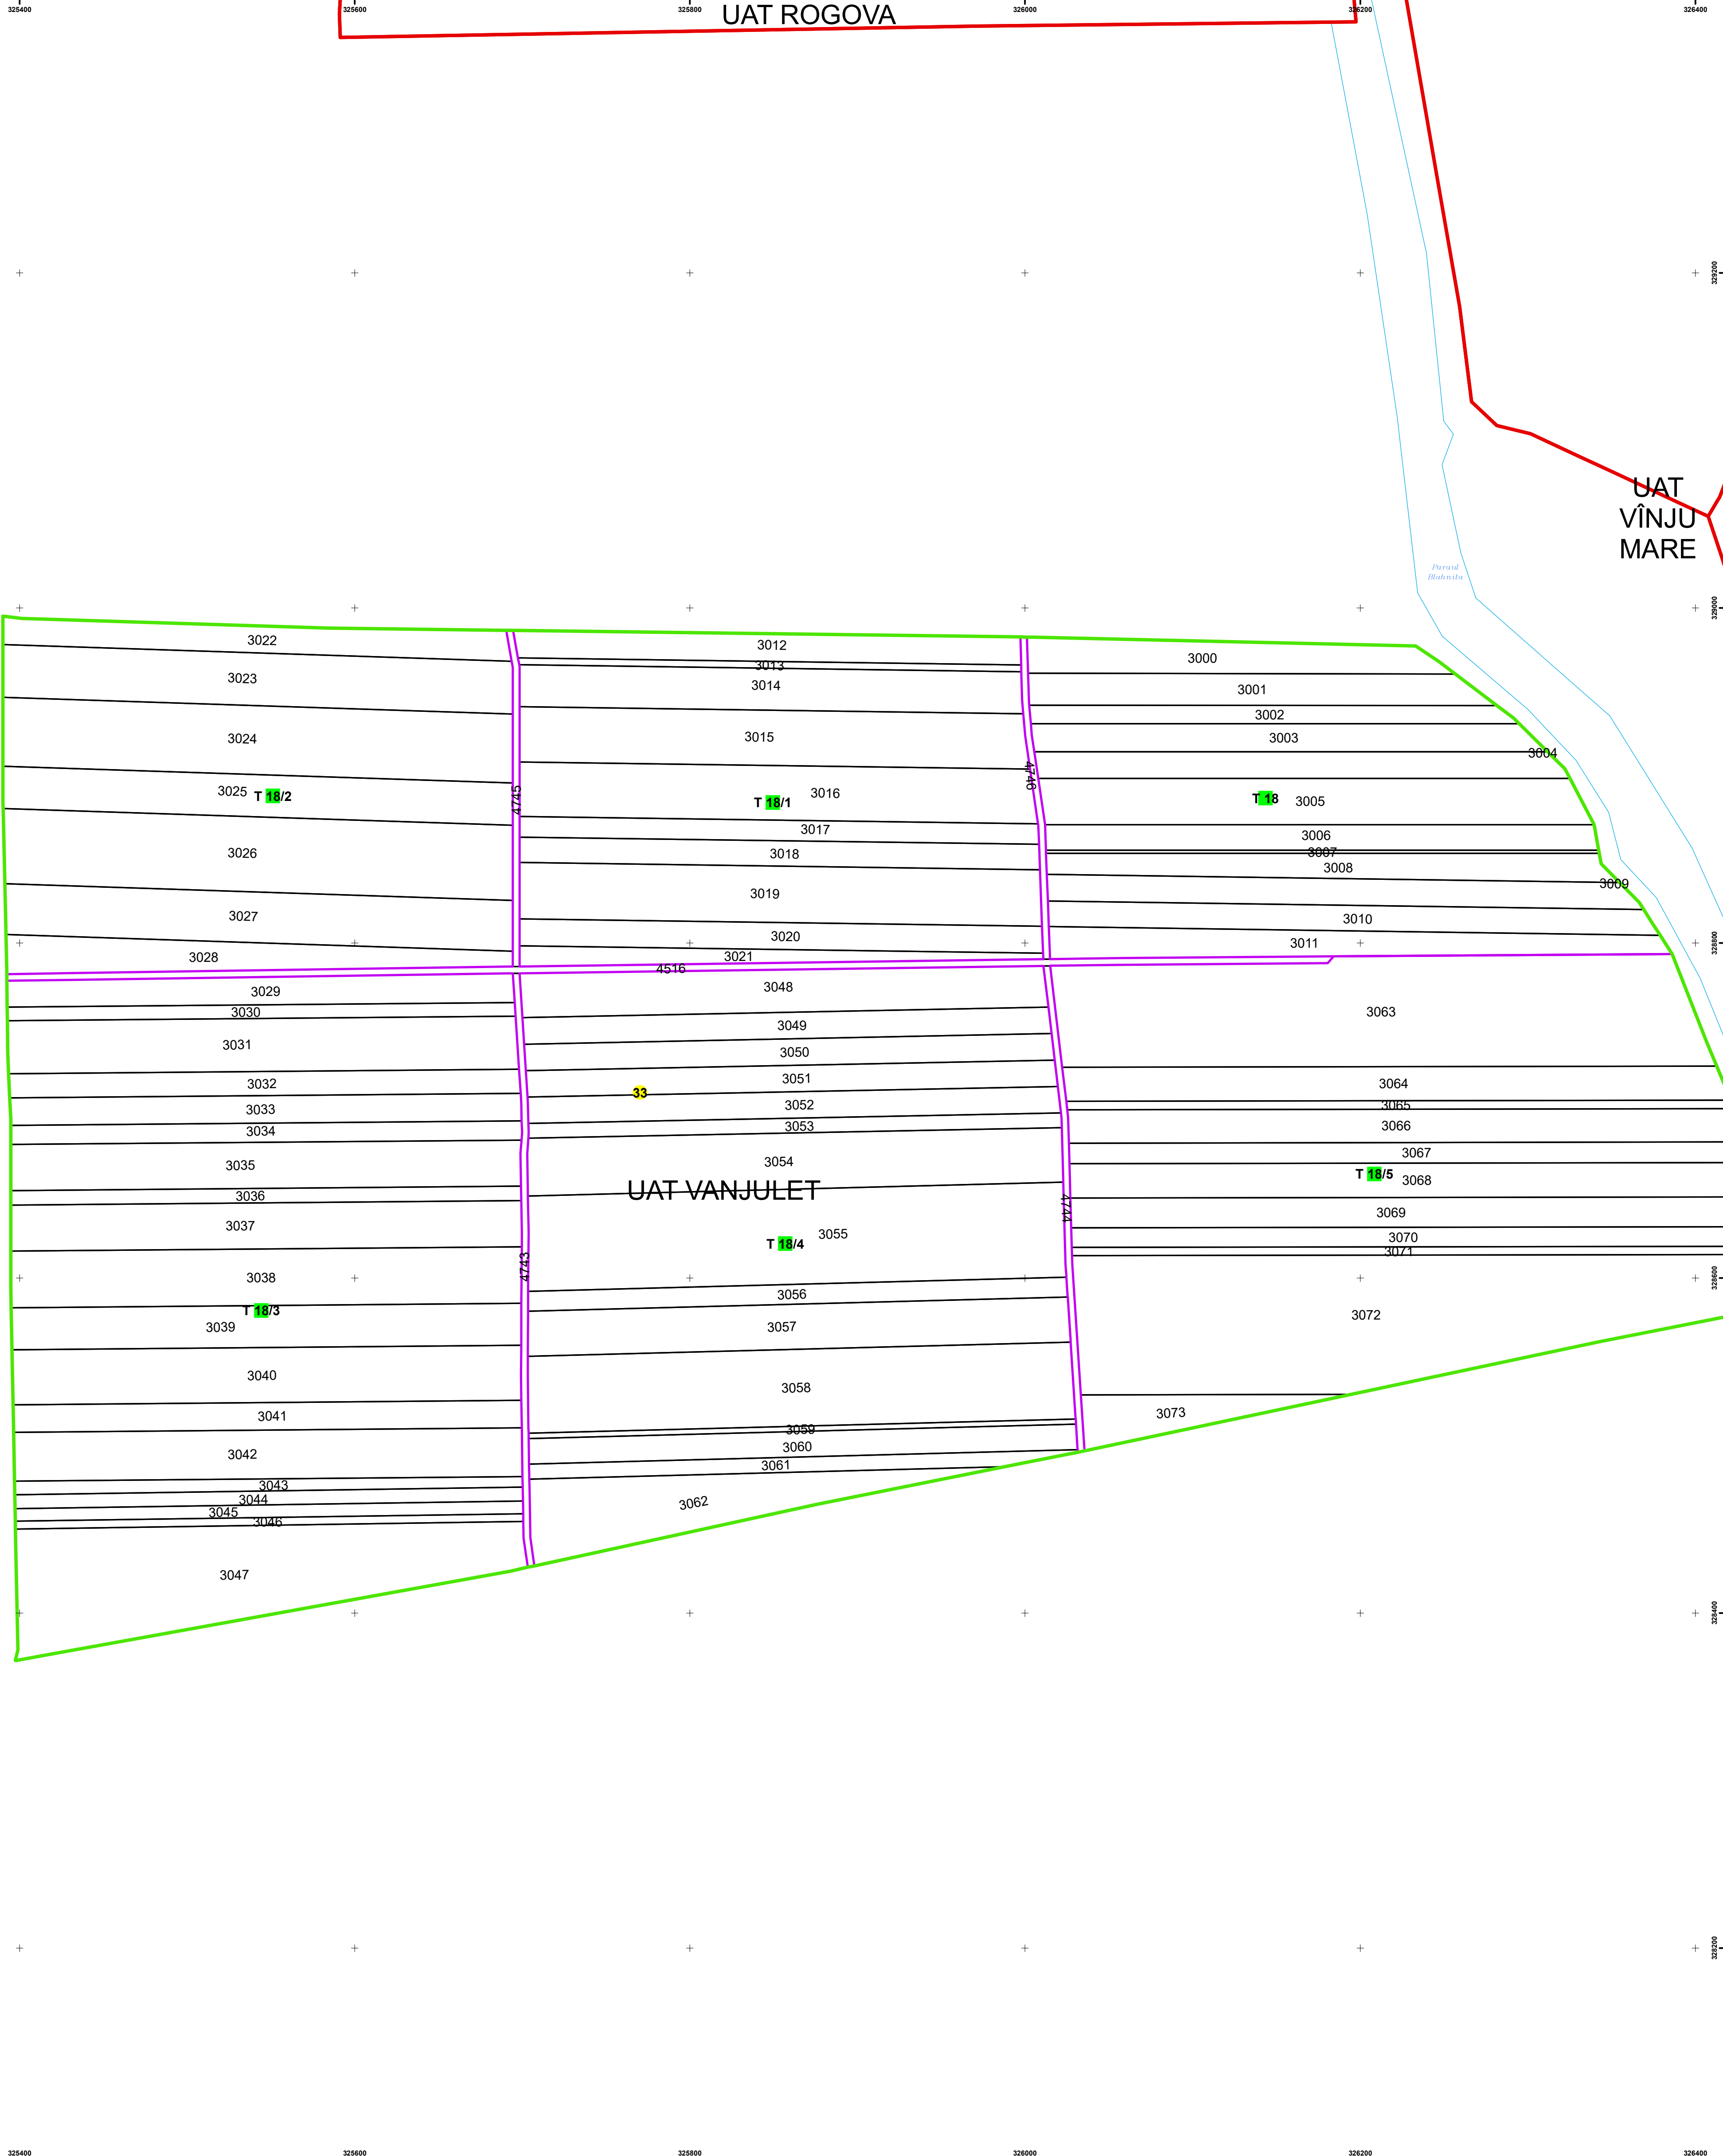

PLAN CADASTRAL
 Scara : 1 :2000 sistem de proiectie STEREO 70
 Judetul :MEHEDINTI
 UAT :VANJULET
 Sectorul cadastral :33
 UAT ROGOVA

Schita cu dispunerea sectoarelor cadastrale

Legenda

- VANJULET LIMITA U.A.T.
- UAT VECINE LIMITA_UAT_Vecine
- VANJULET LIMITA INTRAVILAN
- 33 SECTOR CADASTRAL
- 18 LIMITA TARLA
- 123 LIMITA IMOBIL
- r.Blahnita Hidrografie
- Cazane TOPONIMIE
- INSTITUTII Scoala