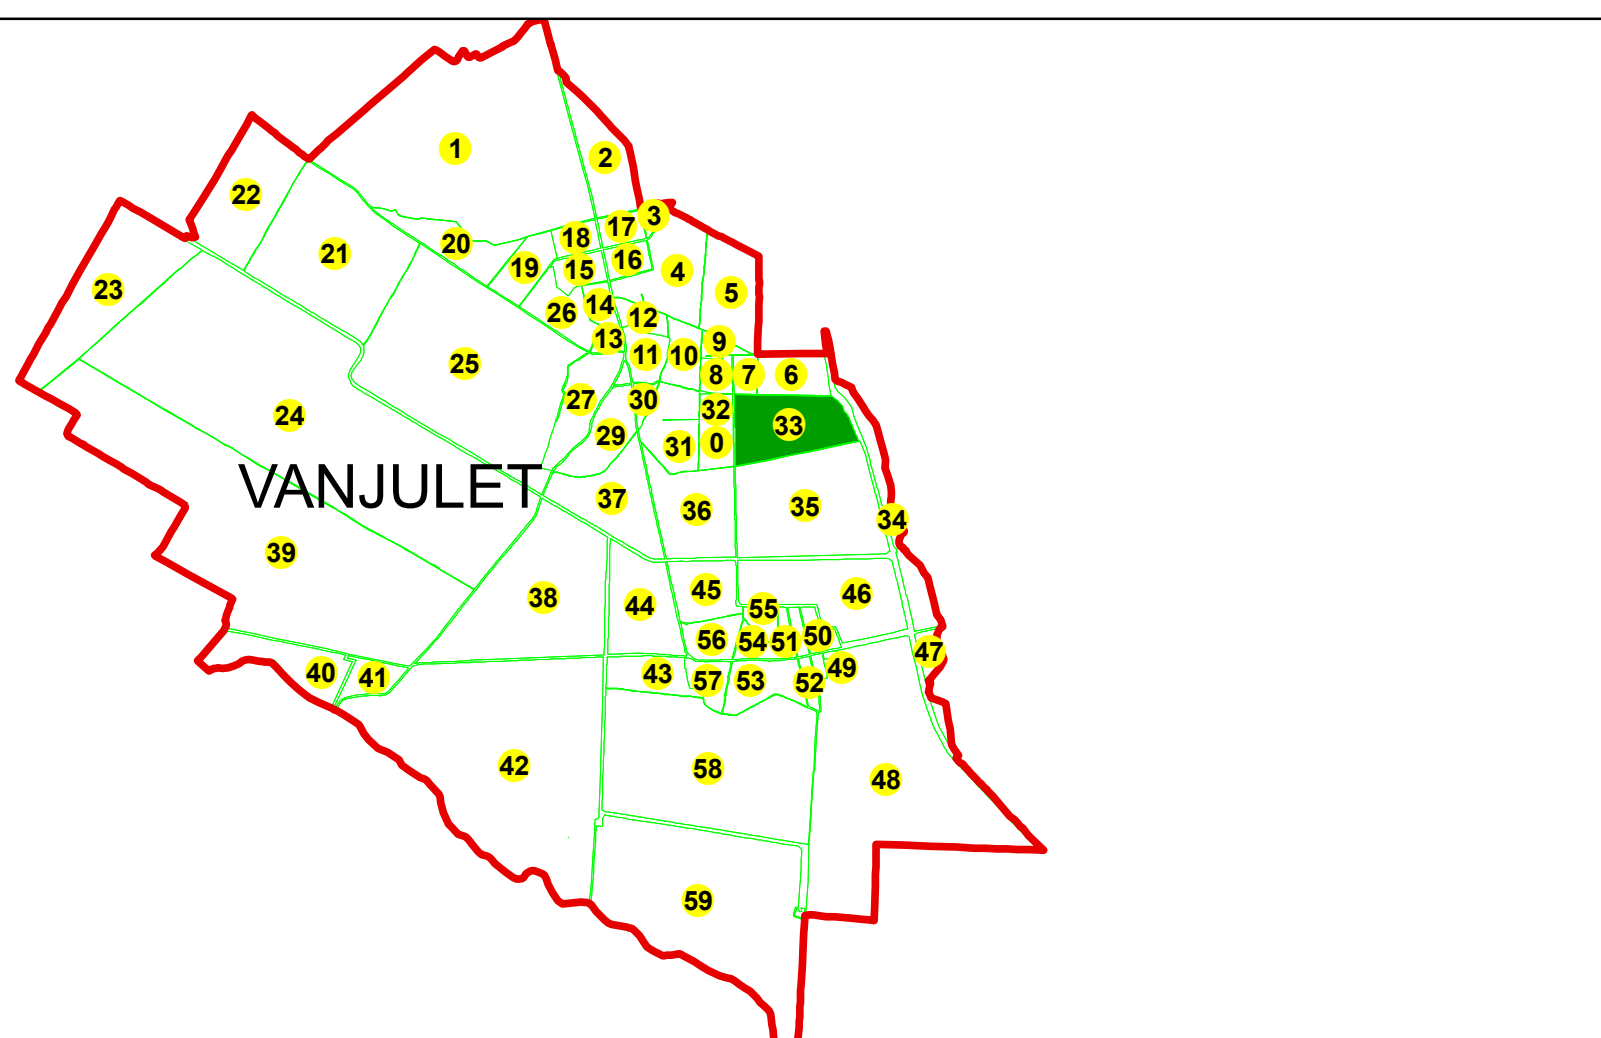

PLAN CADASTRAL
 Scara : 1 :2000 sistem de proiectie STEREO 70
 Judetul :MEHEDINTI
 UAT :VANJULET
 Sectorul cadastral :33
 UAT ROGOVA

Schita cu dispunerea sectoarelor cadastrale

Legenda

- VANJULET LIMITA U.A.T.
- UAT VECINE LIMITA_UAT_Vecine
- VANJULET LIMITA INTRAVILAN
- 33 SECTOR CADASTRAL
- 18 LIMITA TARLA
- 123 LIMITA IMOBIL
- r.Blahnita Hidrografie
- Cazane TOPONIMIE
- INSTITUTII Scoala