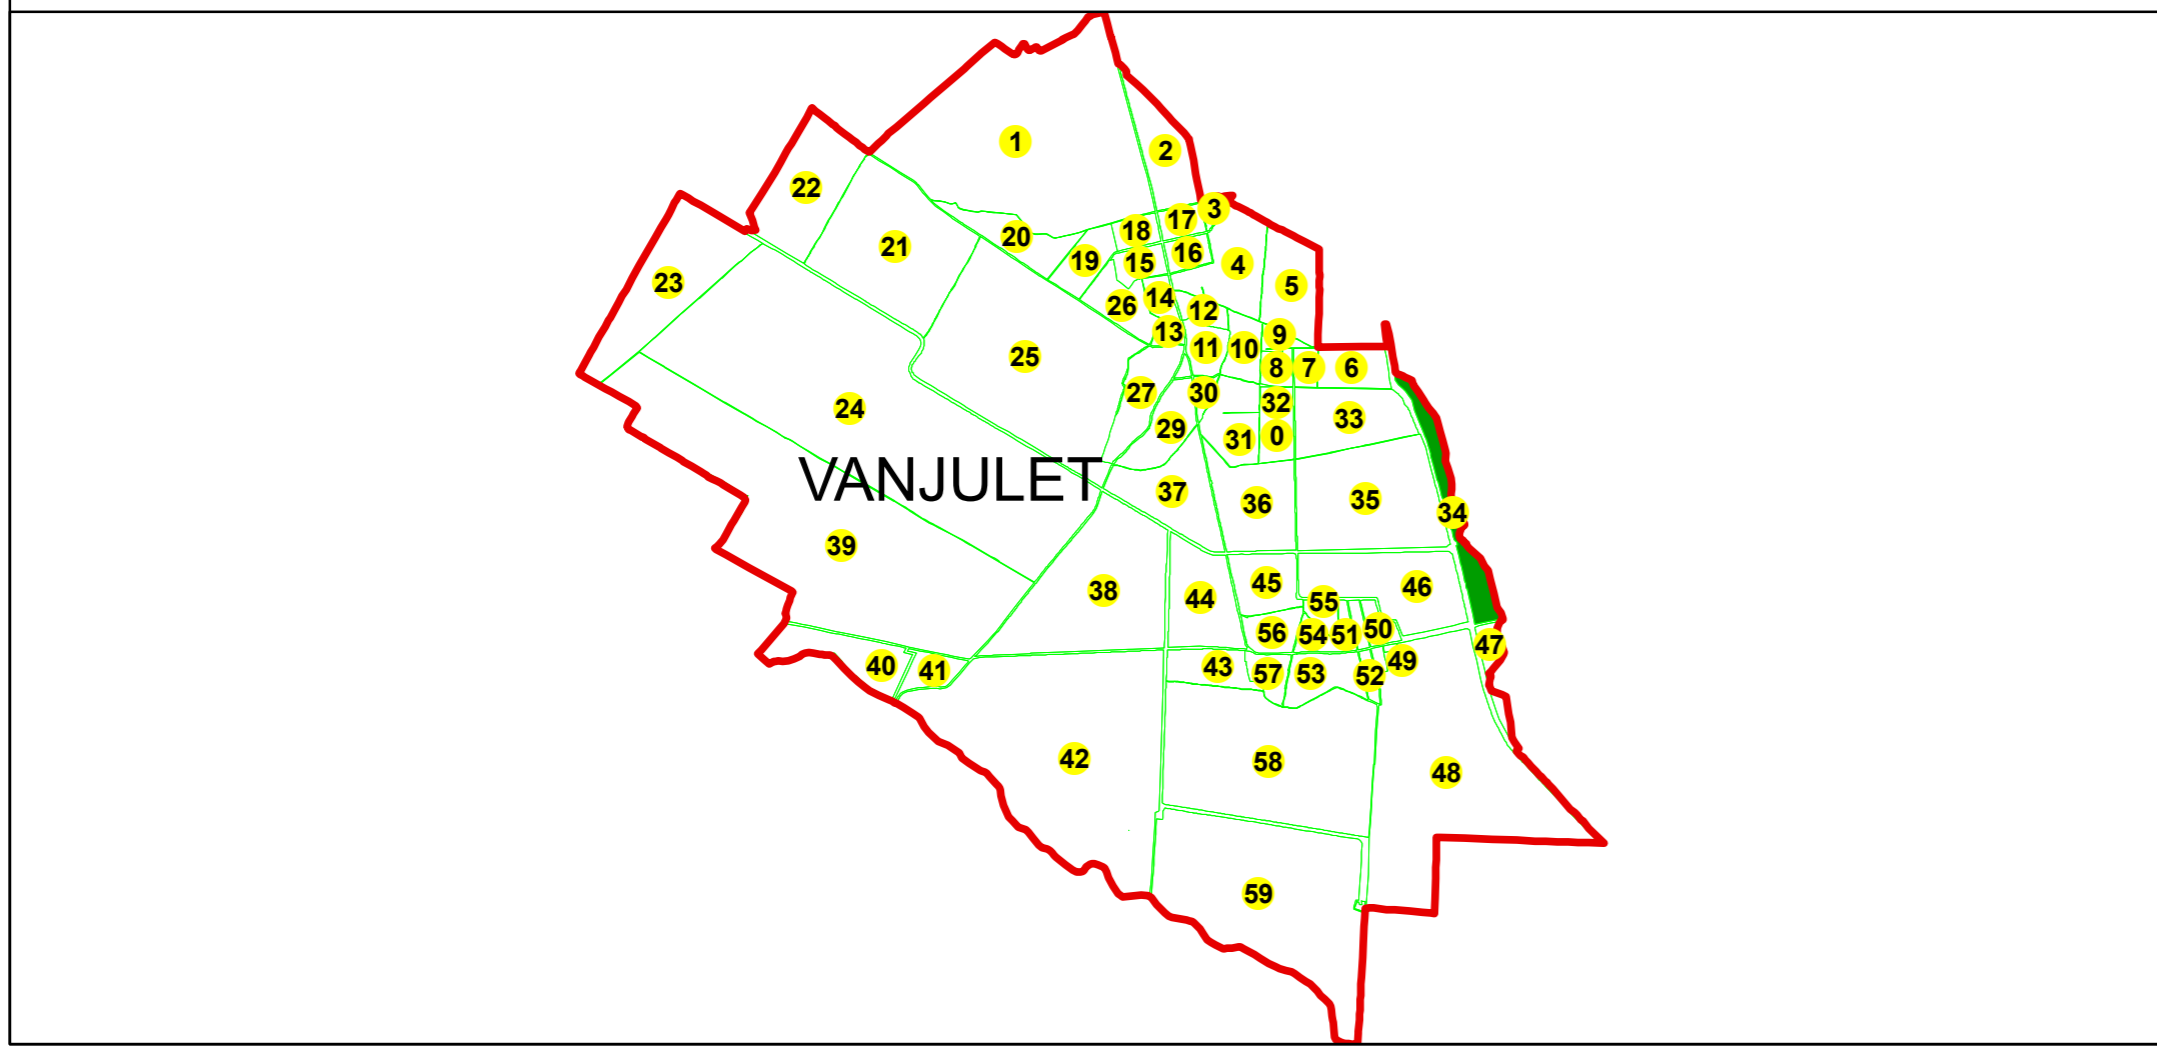

PLAN CADASTRAL
 Scara : 1 :2000 sistem de proiectie STEREO 70
 Judetul :MEHEDINTI
 UAT :VANJULET
 Sectorul cadastral :34

Schema cu dispunerea planselor

Legenda

	VANJULET	LIMITA U.A.T.
	UAT VECINE	LIMITA_UAT_Vecine
	VANJULET	LIMITA INTRAVILAN
	34	SECTOR CADASTRAL
	23/5	LIMITA TARLA
	123	LIMITA IMOBIL
	r.Blahnia	Hidrografe
	Cazane	TOPONIMIE
	INSTITUTII	Scoala