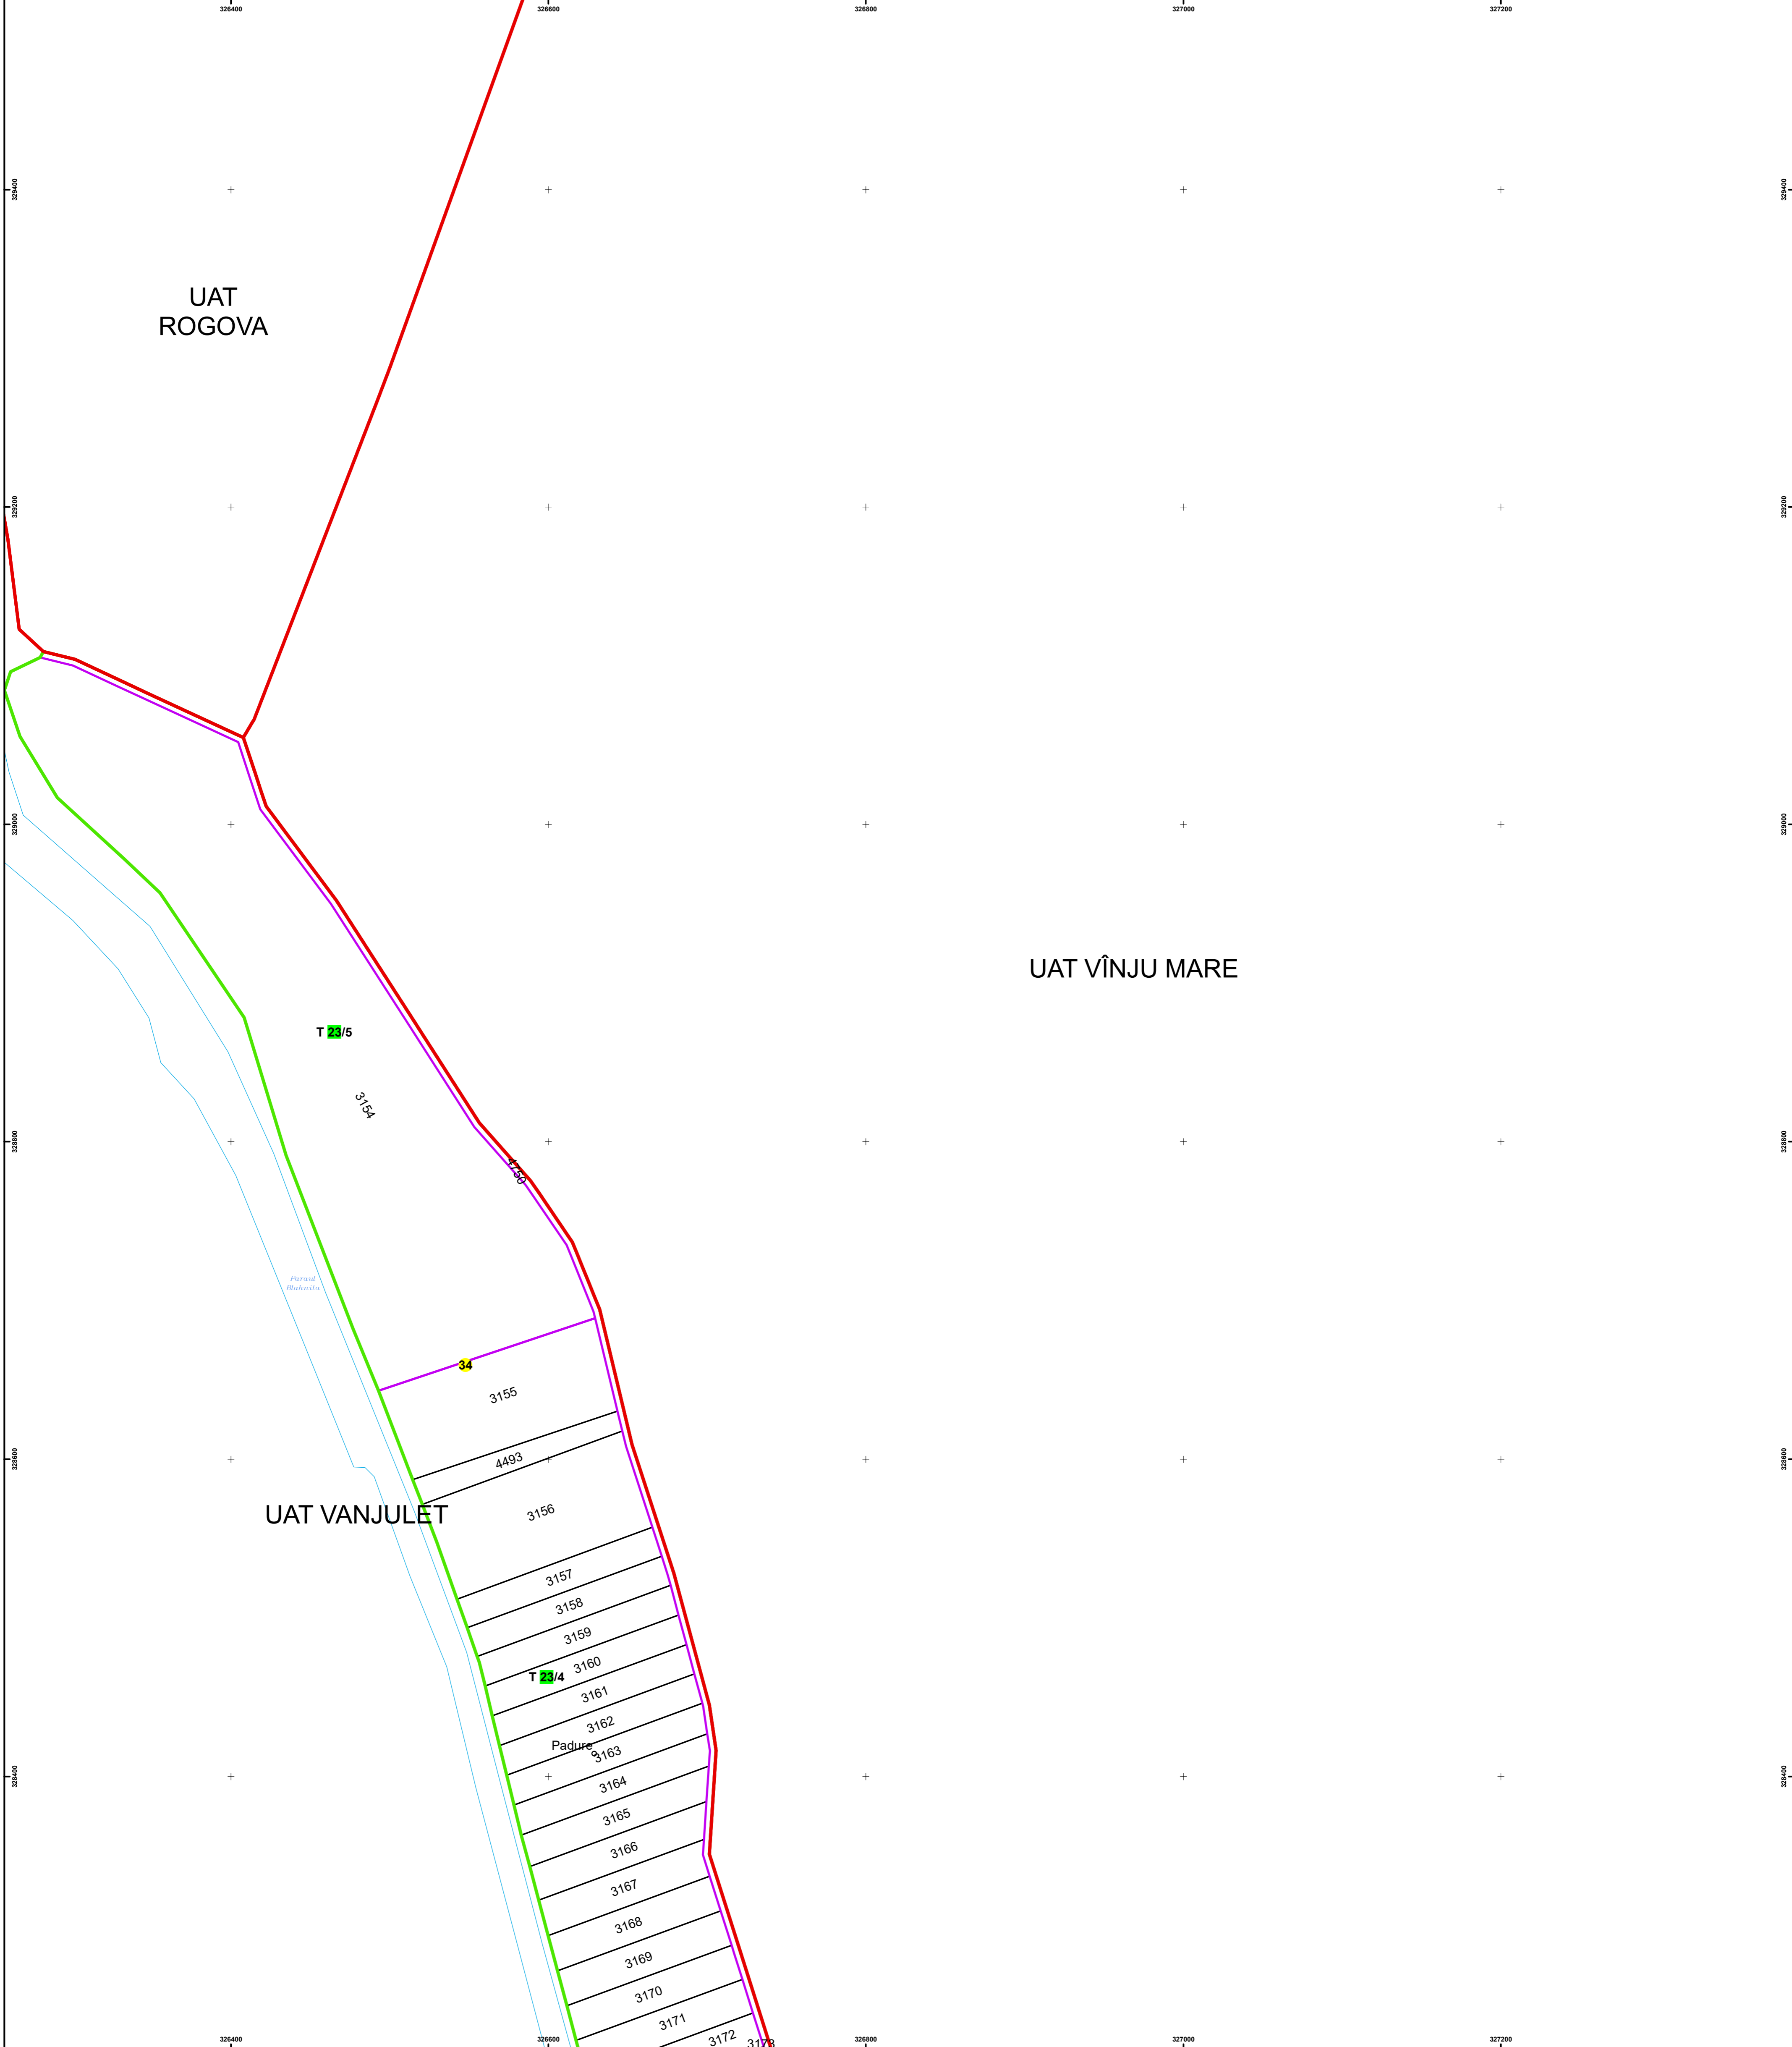

PLAN CADASTRAL
 Scara : 1 :2000 sistem de proiectie STEREO 70
 Judetul :MEHEDINTI
 UAT :VANJULET
 Sectorul cadastral :34

Schema cu dispunerea planselor

Legenda

	VANJULET	LIMITA U.A.T.
	UAT VECINE	LIMITA_UAT_Vecine
	VANJULET	LIMITA INTRAVILAN
	34	SECTOR CADASTRAL
	23/5	LIMITA TARLA
	123	LIMITA IMOBIL
	r.Blahnia	Hidrografe
	Cazane	TOPONIMIE
	INSTITUTII	Scoala