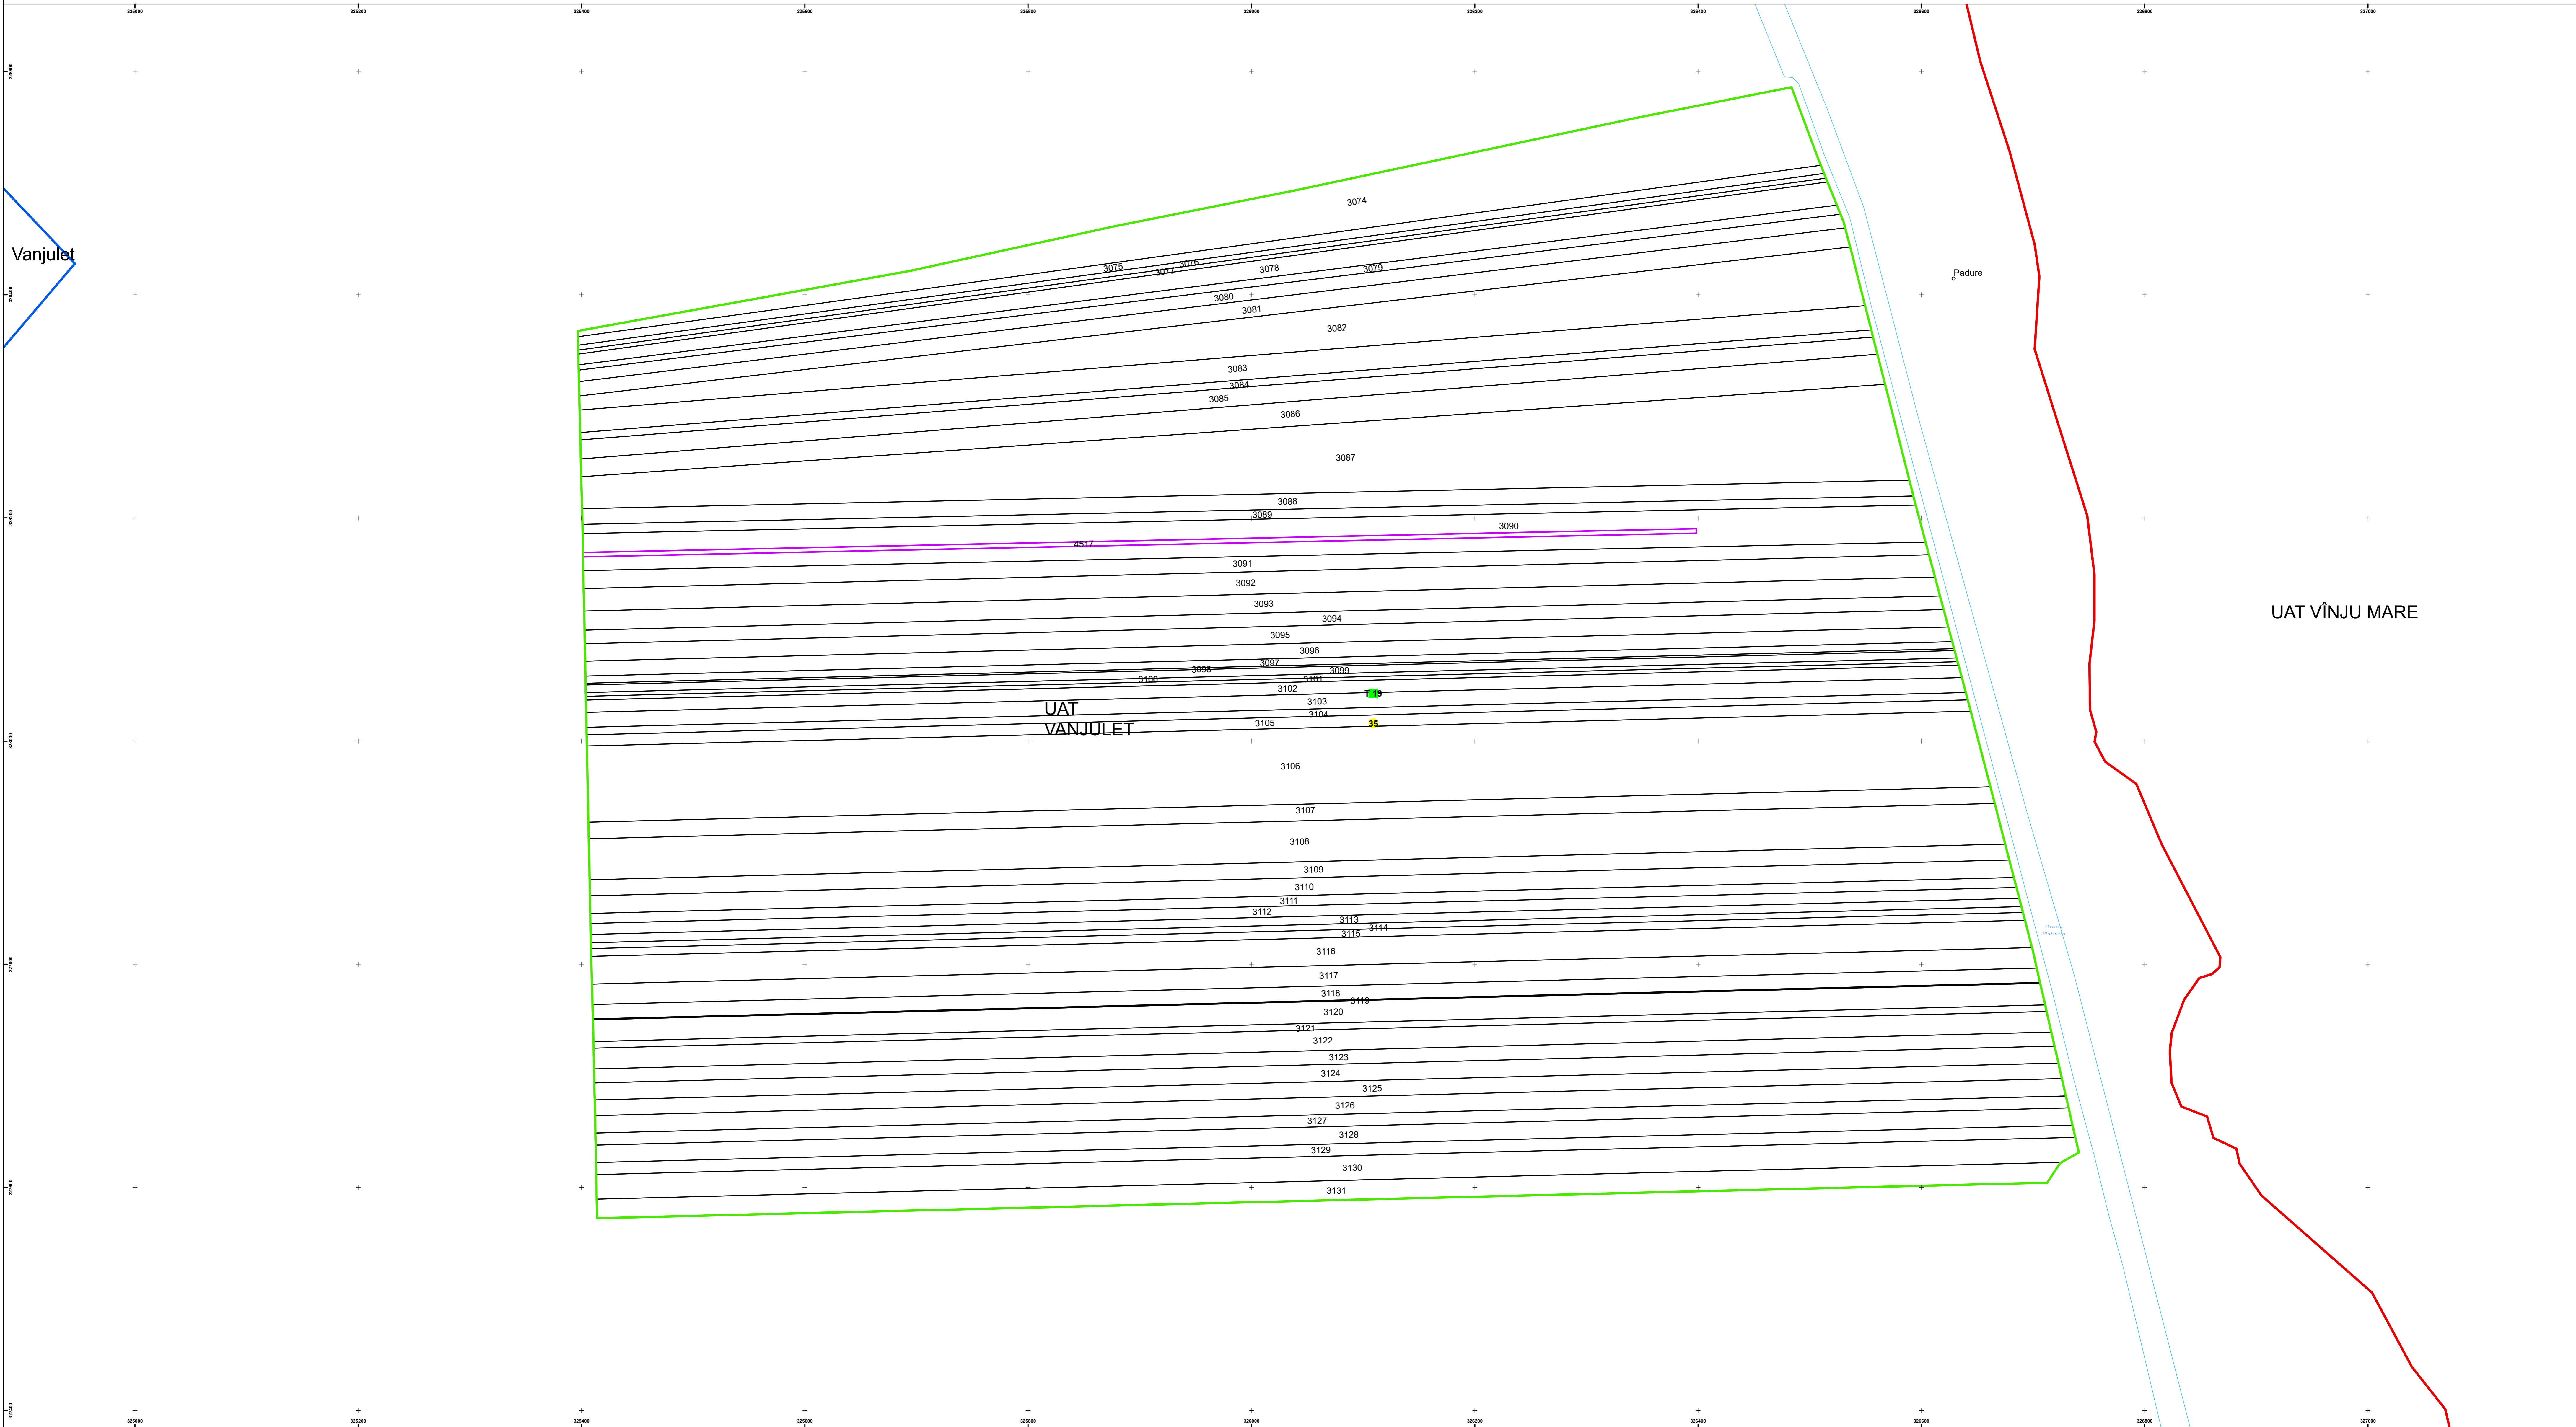

PLAN CADASTRAL
 Scara : 1 :2000 sistem de proiectie STEREO 70
 Judetul :MEHEDINTI
 UAT :VANJULET
 Sectorul cadastral :35

Vanjulet

UAT VINJU MARE

Padure

UAT
VANJULET

Schita cu dispunerea sectoarelor cadastrale

Legenda

- VANJULET LIMITA U.A.T.
- UAT VECINE LIMITA_UAT_Vecine
- VANJULET LIMITA INTRAVILAN
- 35 SECTOR CADASTRAL
- 123 LIMITA TARLA
- 123 LIMITA IMOBIL
- r/Strazinta Hidrografie
- Cazane TOPONIMIE
- INSTITUTII Scoala