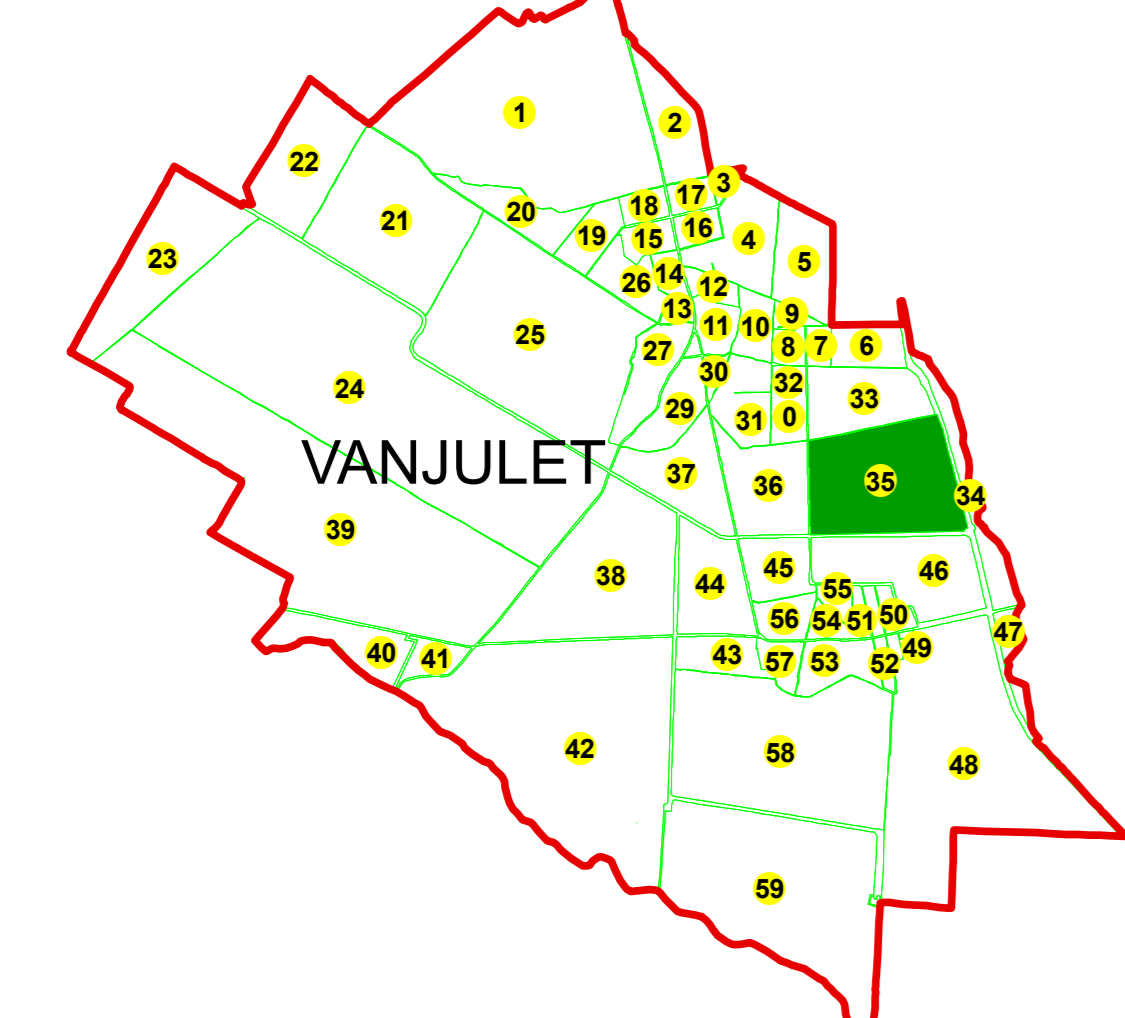

PLAN CADASTRAL
 Scara : 1 :2000 sistem de proiectie STEREO 70
 Judetul :MEHEDINTI
 UAT :VANJULET
 Sectorul cadastral :35

Vanjulet

UAT VINJU MARE

Padure

UAT
VANJULET

Schita cu dispunerea sectoarelor cadastrale

Legenda

- VANJULET LIMITA U.A.T.
- UAT VECINE LIMITA_UAT_Vecine
- VANJULET LIMITA INTRAVILAN
- 35 SECTOR CADASTRAL
- 123 LIMITA TARLA
- 123 LIMITA IMOBIL
- r/Strazinta Hidrografie
- Cazane TOPONIMIE
- INSTITUTII Scoala