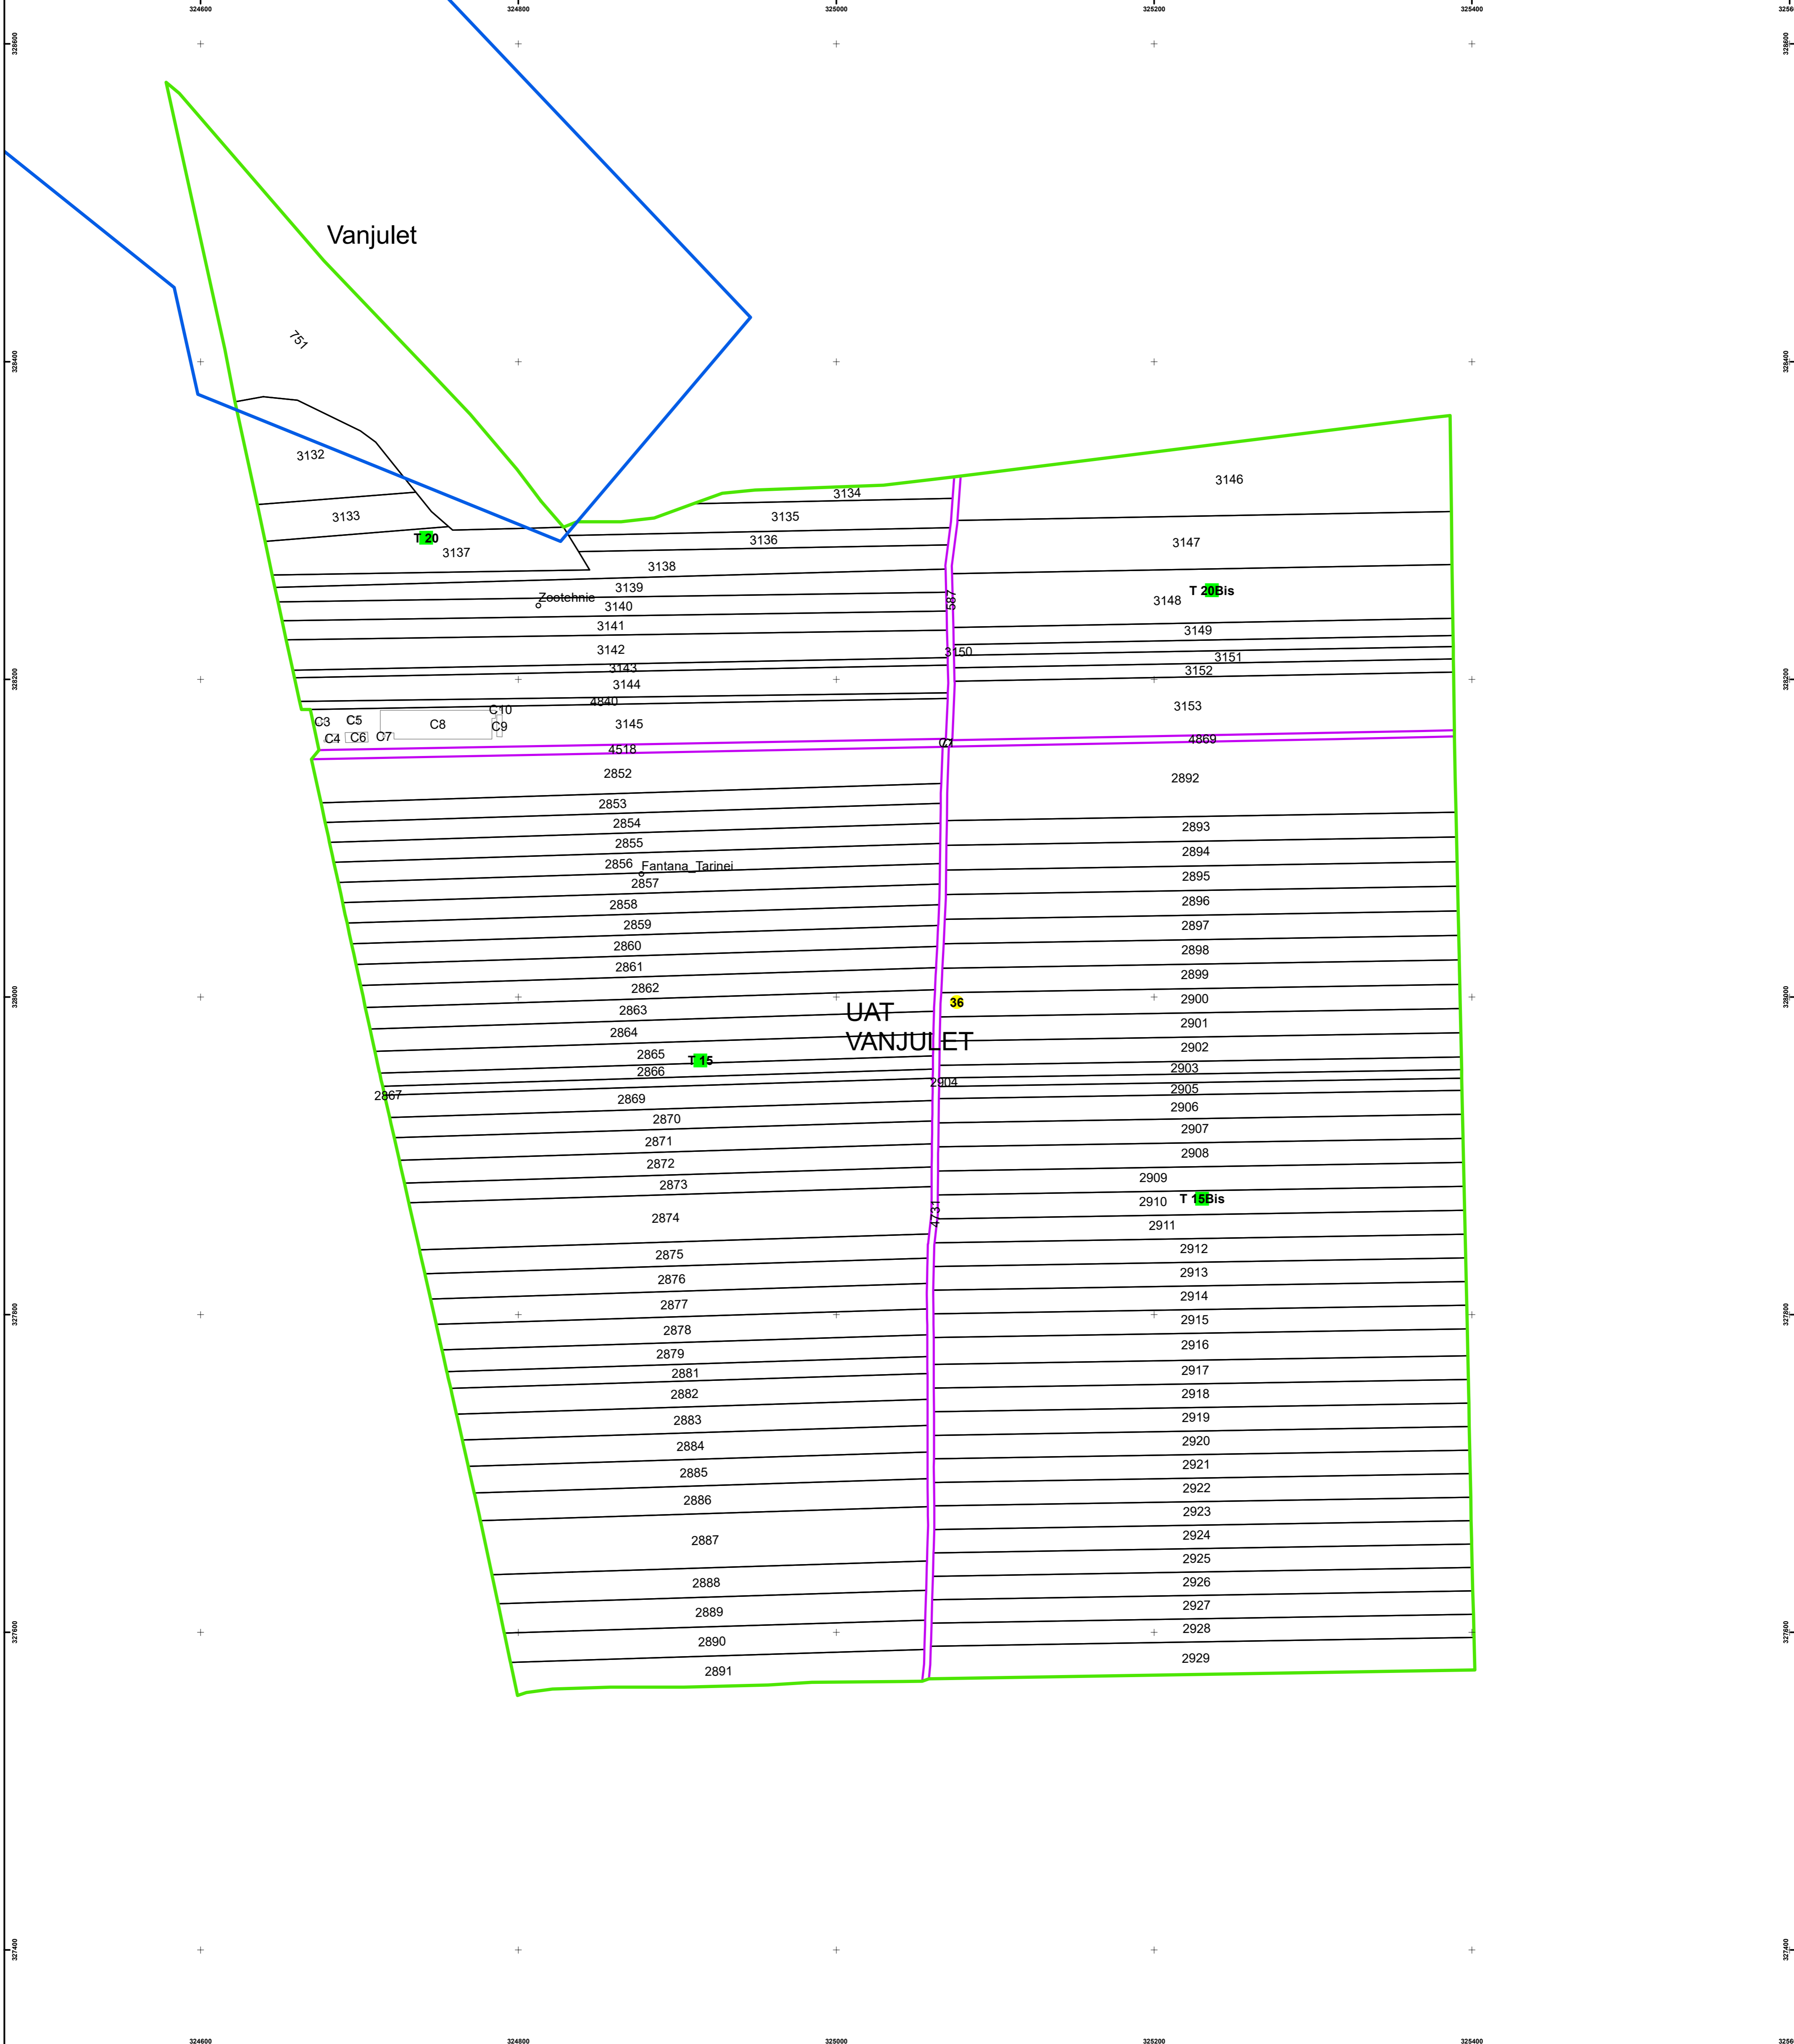

PLAN CADASTRAL
 Scara : 1 :2000 sistem de proiectie STEREO 70
 Judetul :MEHEDINTI
 UAT :VANJULET
 Sectorul cadastral :36

Schita cu dispunerea sectoarelor cadastrale

Legenda

- VANJULET LIMITA U.A.T.
- UAT VECINE LIMITA_UAT_Vecine
- VANJULET LIMITA INTRAVILAN
- 36 SECTOR CADASTRAL
- T20 LIMITA TARLA
- 123 LIMITA IMOBIL
- C1 LIMITA CONSTRUCTIE
- r. Blahuta Hidrografe
- Cazane TOPONIMIE
- INSTITUTII Scoala