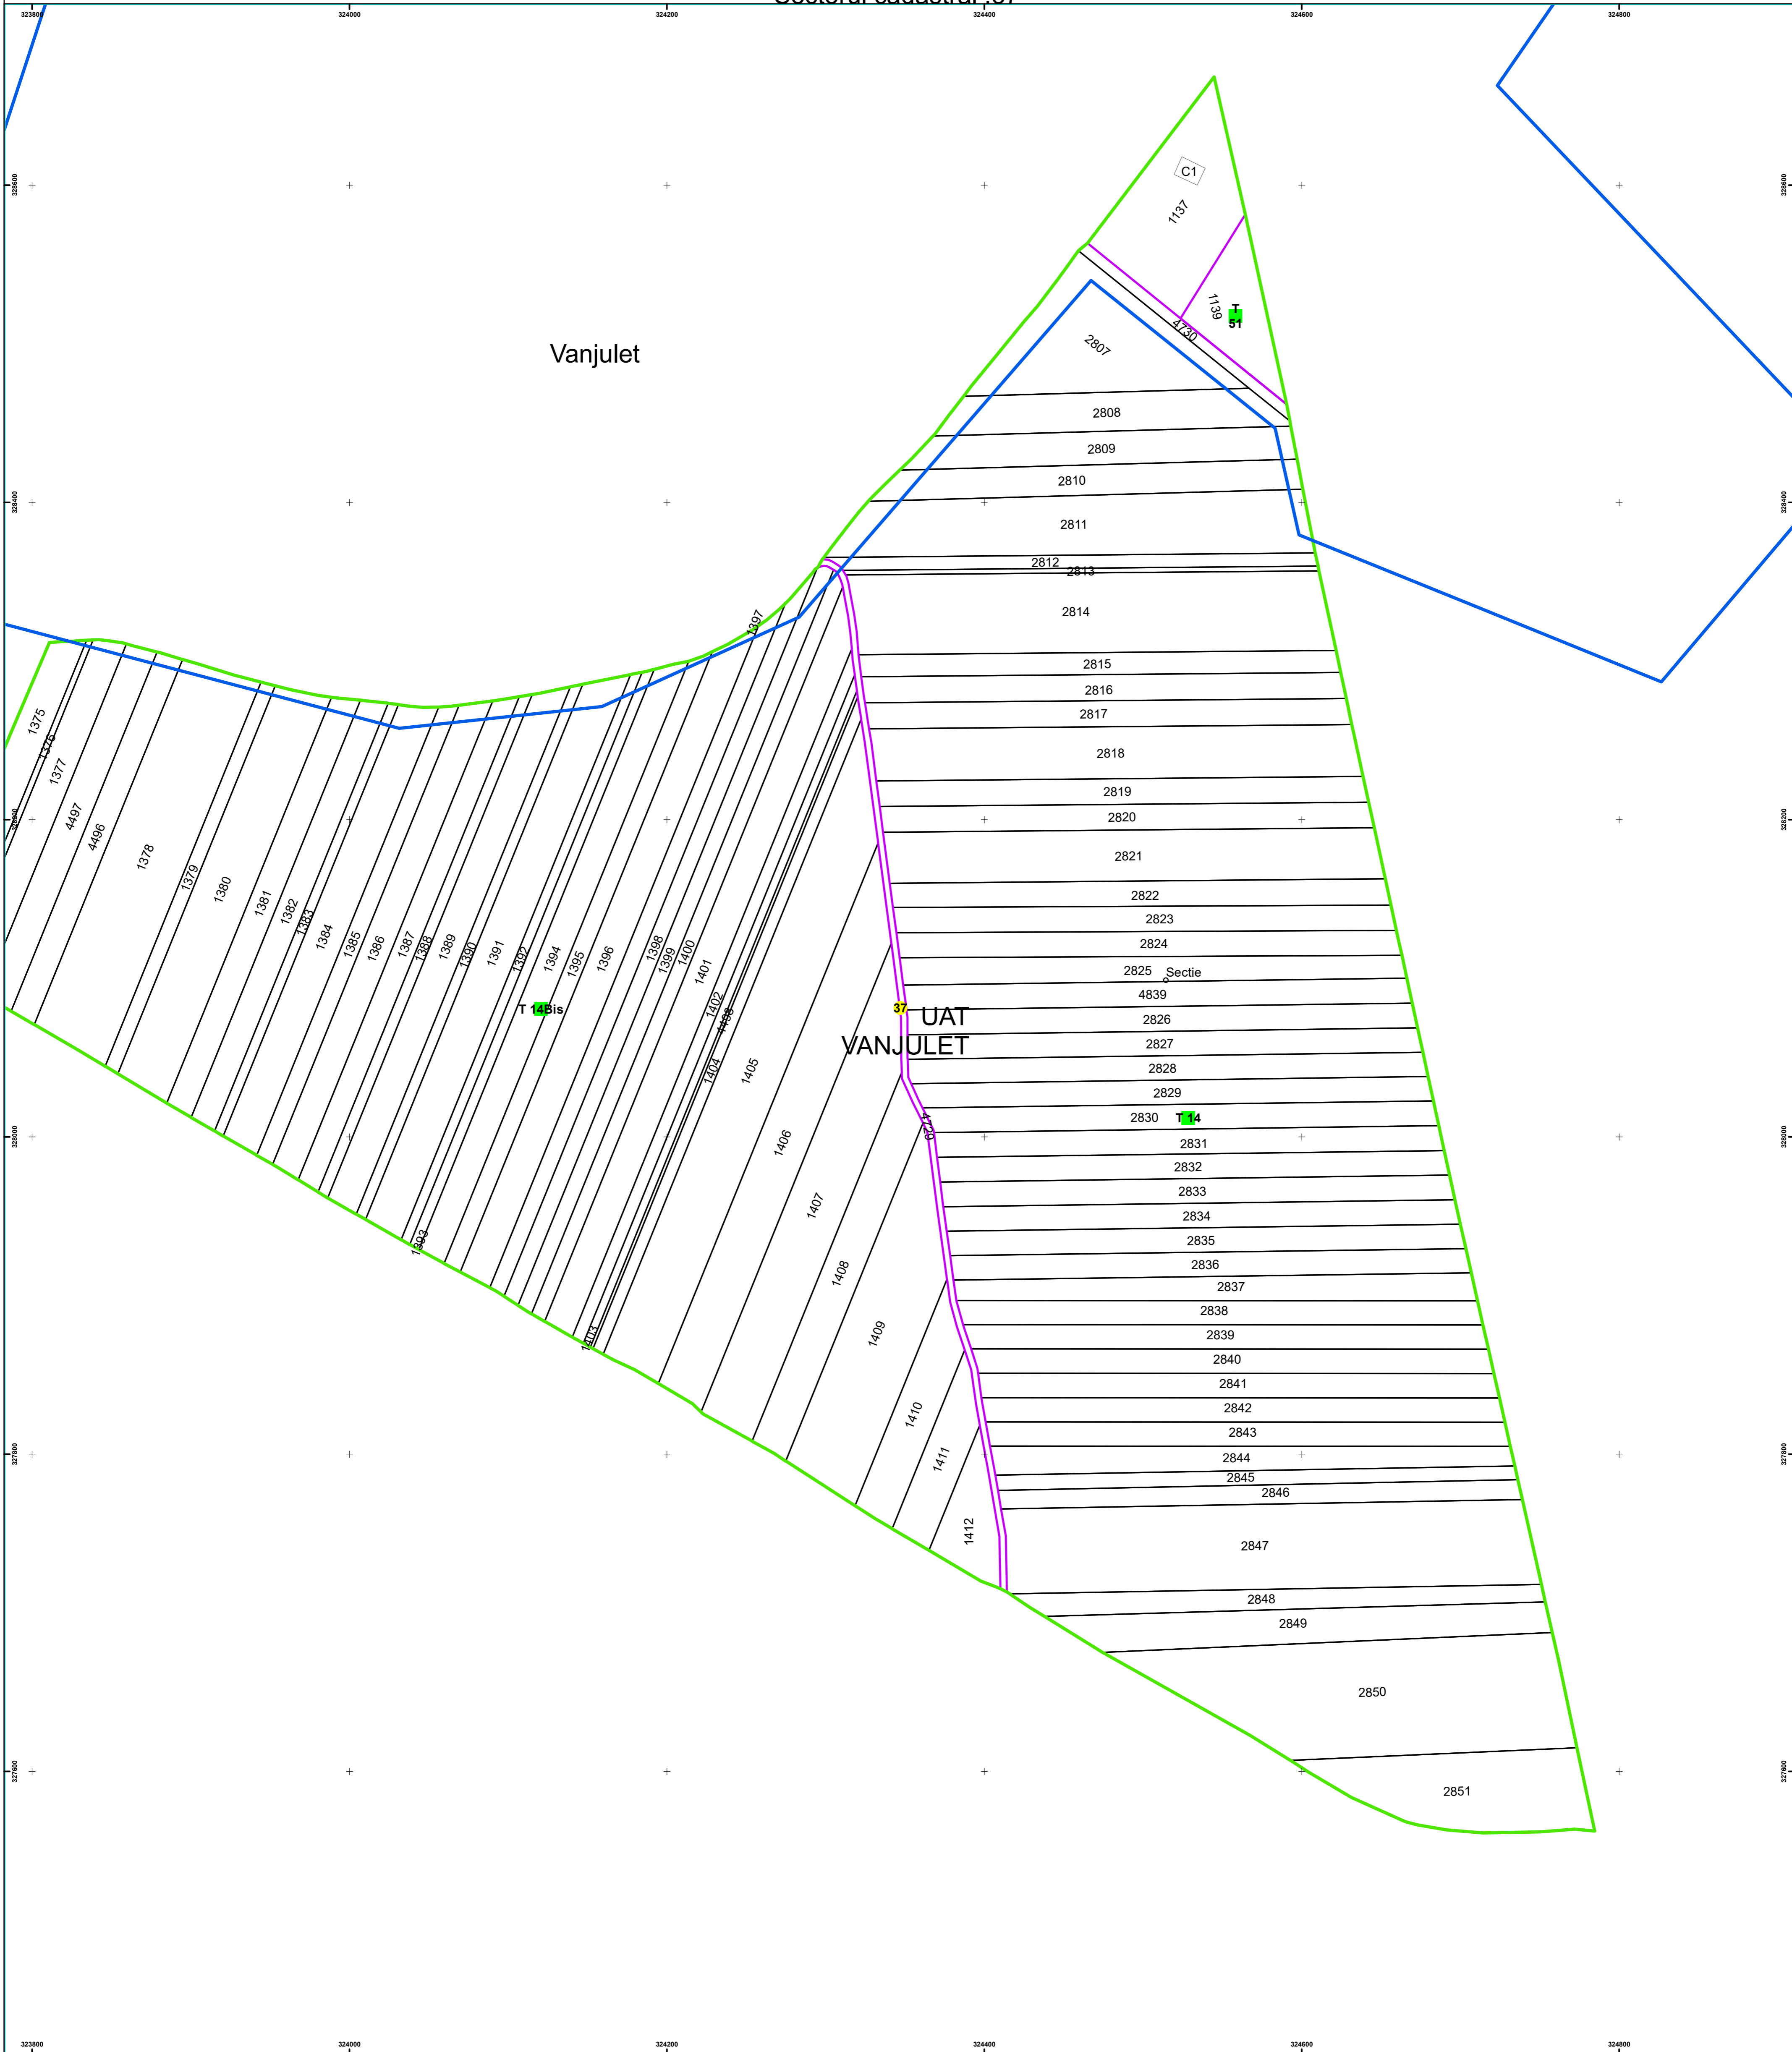

PLAN CADASTRAL  
 Scara : 1 :2000 sistem de proiectie STEREO 70  
 Judetul :MEHEDINTI  
 UAT :VANJULET  
 Sectorul cadastral :37

Schita cu dispunerea sectoarelor cadastrale

Legenda

	VANJULET	LIMITA U.A.T.
	UAT VECINE	LIMITA_UAT_Vecine
	VANJULET	LIMITA INTRAVILAN
	37	SECTOR CADASTRAL
	T14	LIMITA TARLA
	123	LIMITA IMOBIL
	C1	LIMITA CONSTRUCTIE
	r.Blahnita Hidrografie	
	Cazane	TOPONIMIE
	INSTITUTII	Scoala