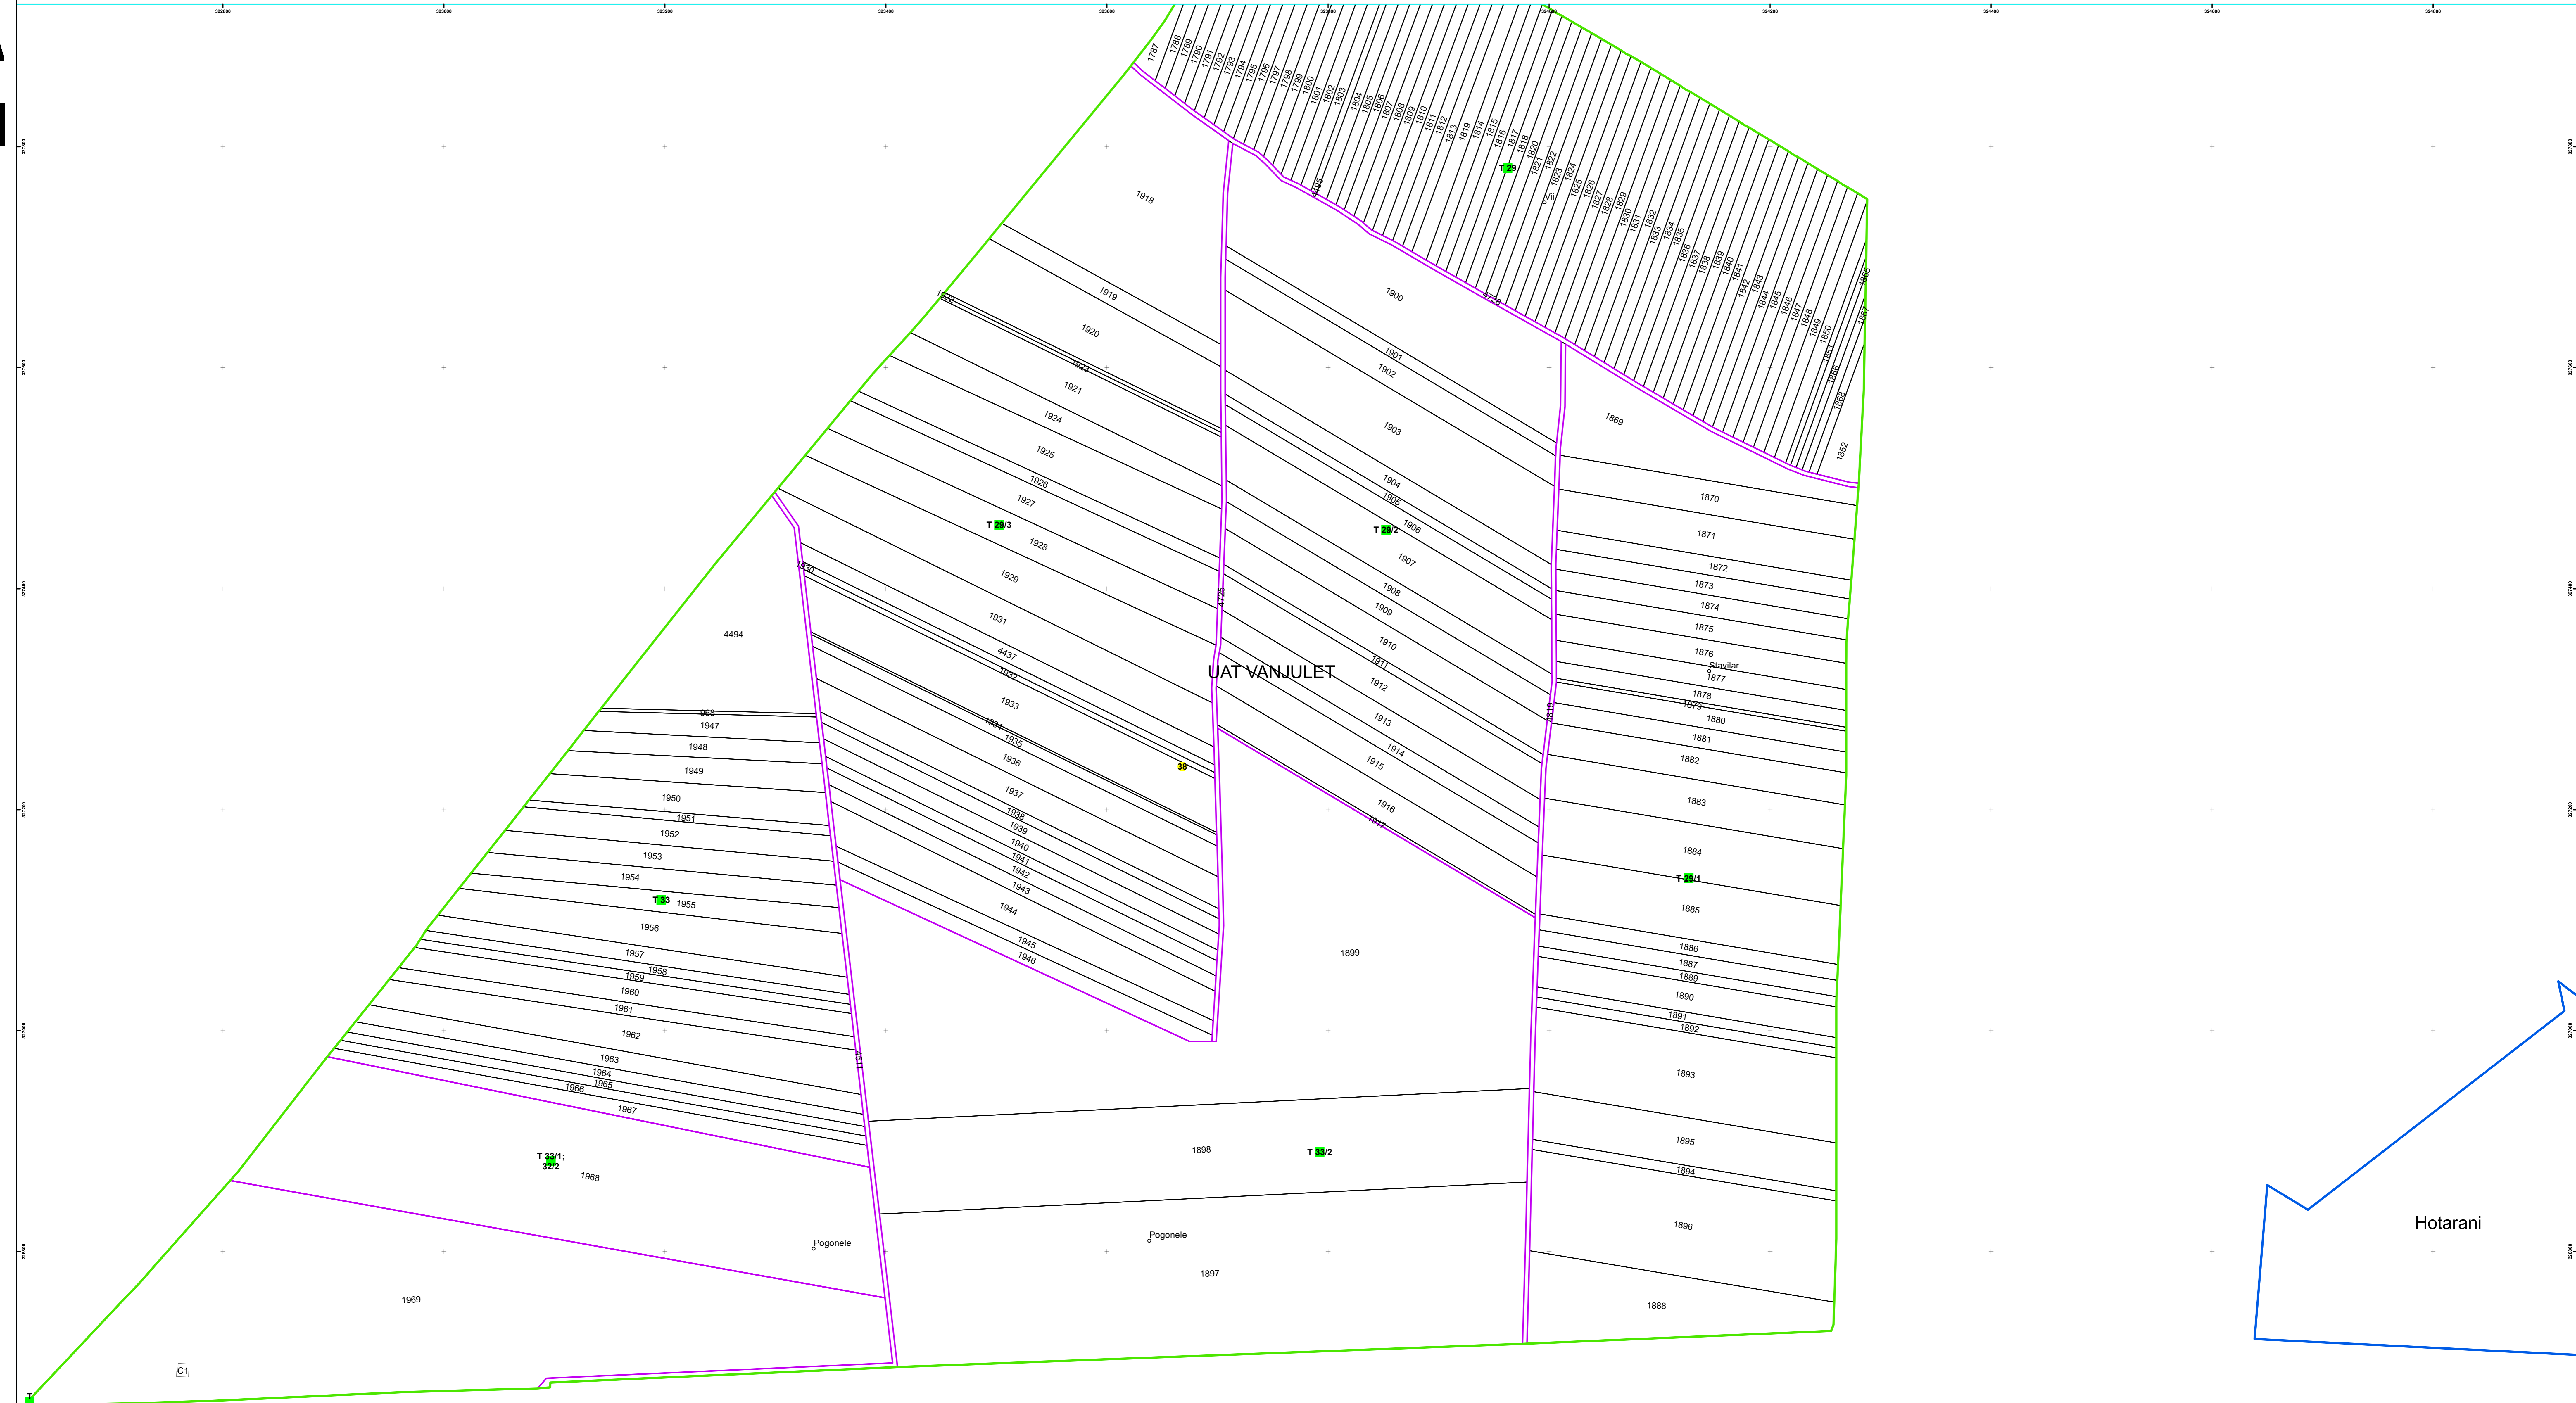

PLAN CADASTRAL
 Scara : 1 : 2000 sistem de proiectie STEREO 70
 Judetul : MEHEDINTI
 UAT : VANJULET
 Sectorul cadastral : 38

Schita cu dispunerea sectoarelor cadastrale

Schema cu dispunerea planselor

Legenda

- VANJULET LIMITA U.A.T.
- UAT VECINE LIMITA_UAT_Vecine
- VANJULET LIMITA INTRAVILAN
- SECTOR CADASTRAL
- LIMITA TARLA
- 123 LIMITA IMOBIL
- C1 LIMITA CONSTRUCTIE
- Baniştea Hidrografa
- Cazane TOPONIMIE
- INSTITUTII *Scoala*