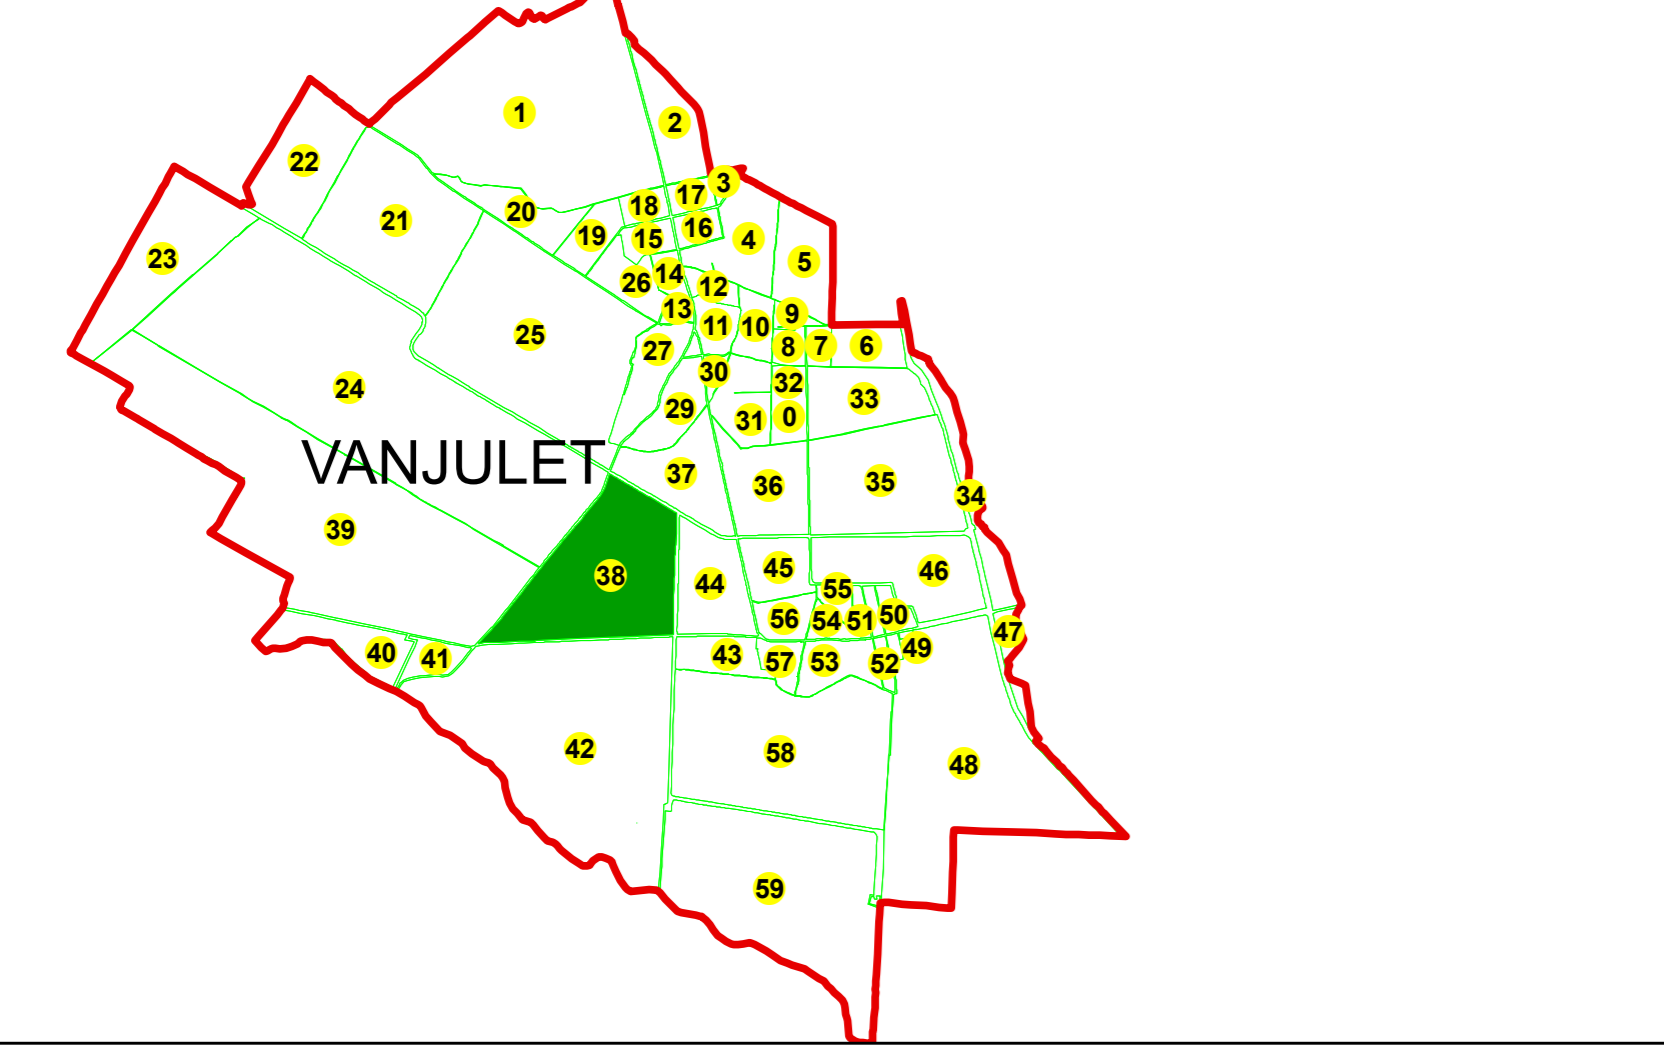

PLAN CADASTRAL
 Scara : 1 : 2000 sistem de proiectie STEREO 70
 Judetul : MEHEDINTI
 UAT : VANJULET
 Sectorul cadastral : 38

Schita cu dispunerea sectoarelor cadastrale

Schema cu dispunerea planselor

Legenda

- VANJULET LIMITA U.A.T.
- UAT VECINE LIMITA_UAT_Vecine
- VANJULET LIMITA INTRAVILAN
- SECTOR CADASTRAL
- LIMITA TARLA
- 123 LIMITA IMOBIL
- C1 LIMITA CONSTRUCTIE
- Baniştea Hidrografa
- Cazane TOPONIMIE
- INSTITUTII *Scoala*