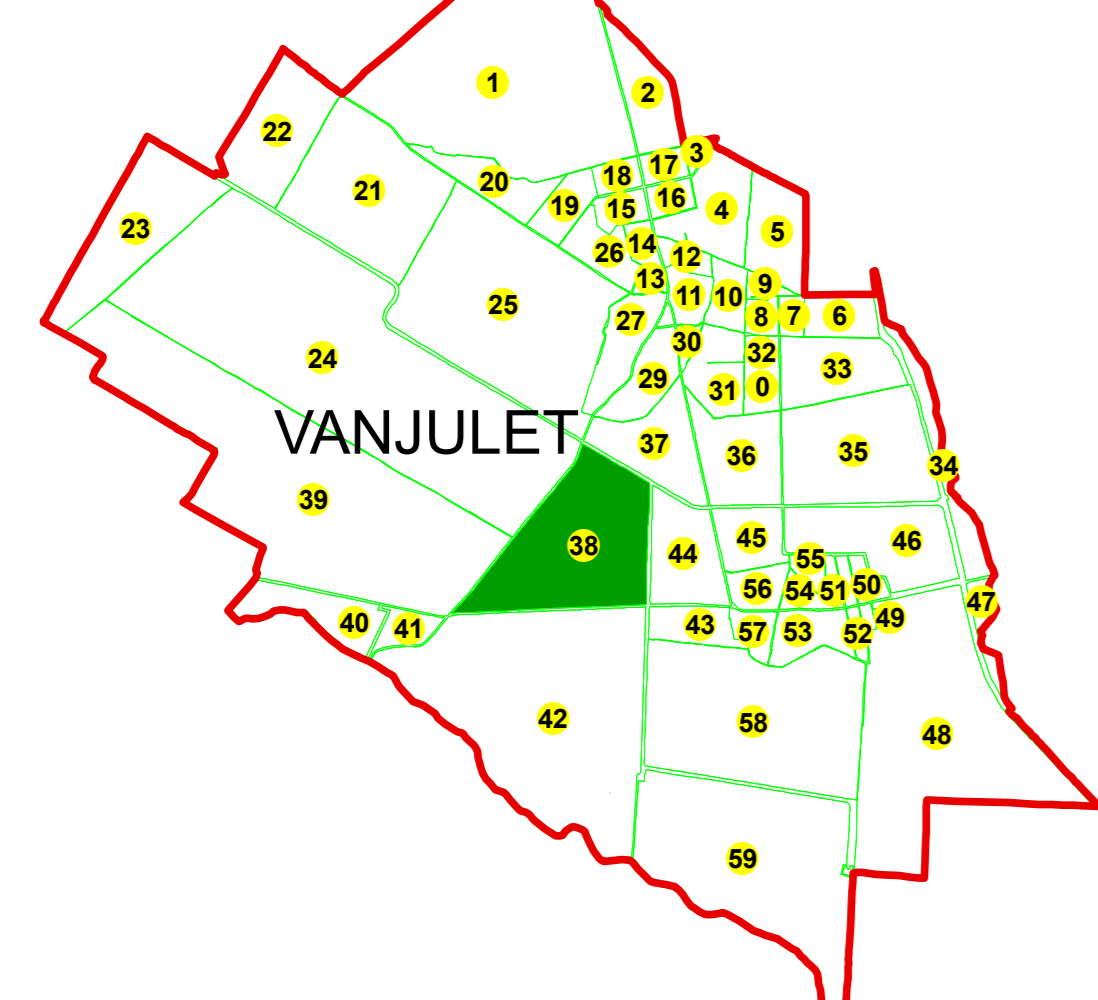

Schita cu dispunerea sectoarelor cadastrale

Schema cu dispunerea planșelor

Legenda

- VANJULET LIMITA U.A.T.
- UAT VECINE LIMITA_UAT_Vecine
- VANJULET LIMITA INTRAVILAN
- SECTOR CADASTRAL
- LIMITA TARLA
- 123 LIMITA IMOBIL
- C1 LIMITA CONSTRUCTIE
- iBaniata Hidrografe
- Cazane TOPONIMIE
- INSTITUTII Scoala