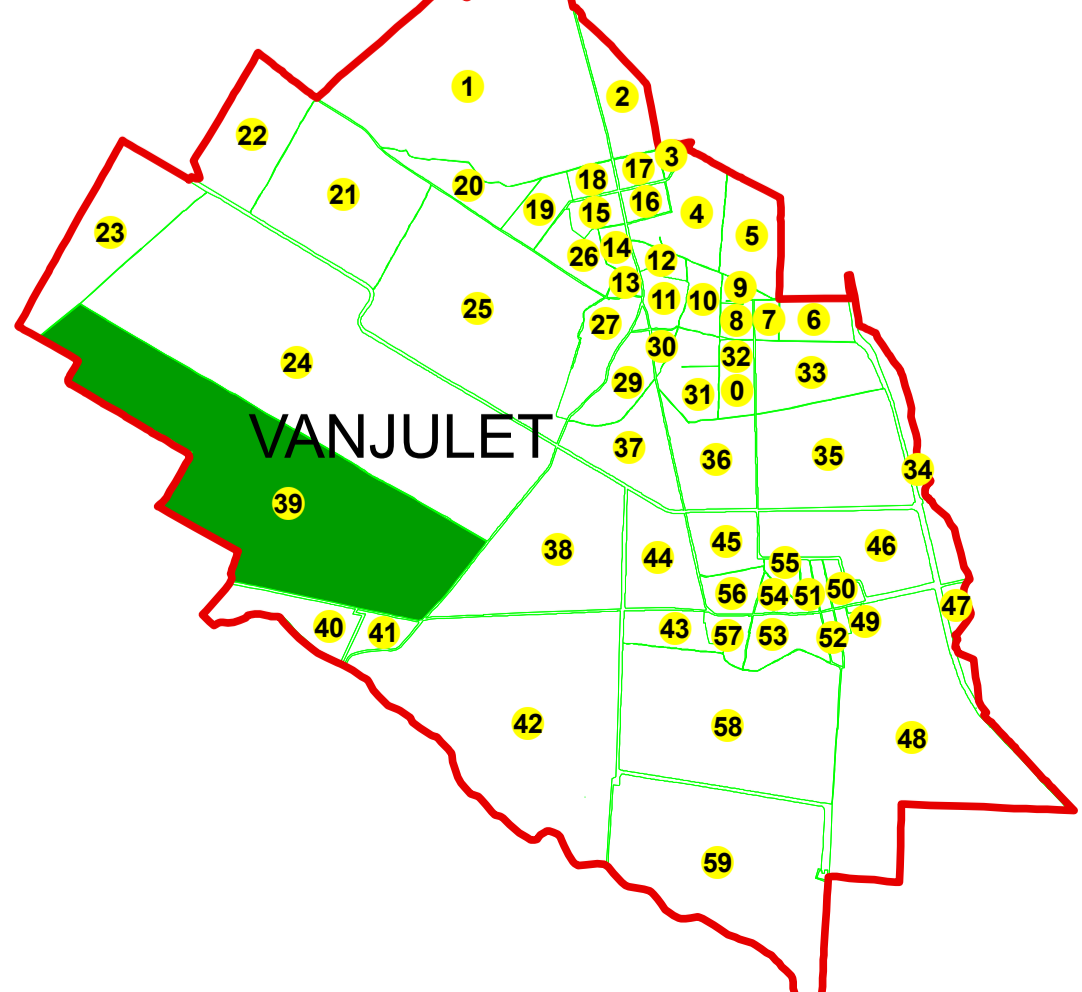

UAT DEVESEL

UAT VANJULET

UAT
 JIANA

Schita cu dispunerea sectoarelor cadastrale

Schema cu dispunerea planselor

- Legenda
- VANJULET LIMITA U.A.T.
 - UAT VECINE LIMITA_UAT_Vecine
 - VANJULET LIMITA INTRAVILAN
 - 39 SECTOR CADASTRAL
 - LIMITA TARLA
 - 123 LIMITA IMOBIL
 - C1 LIMITA CONSTRUCTIE
 - r.Blahita Hidrografe
 - Cazane TOPONIMIE
 - INSTITUTII *Scoala*