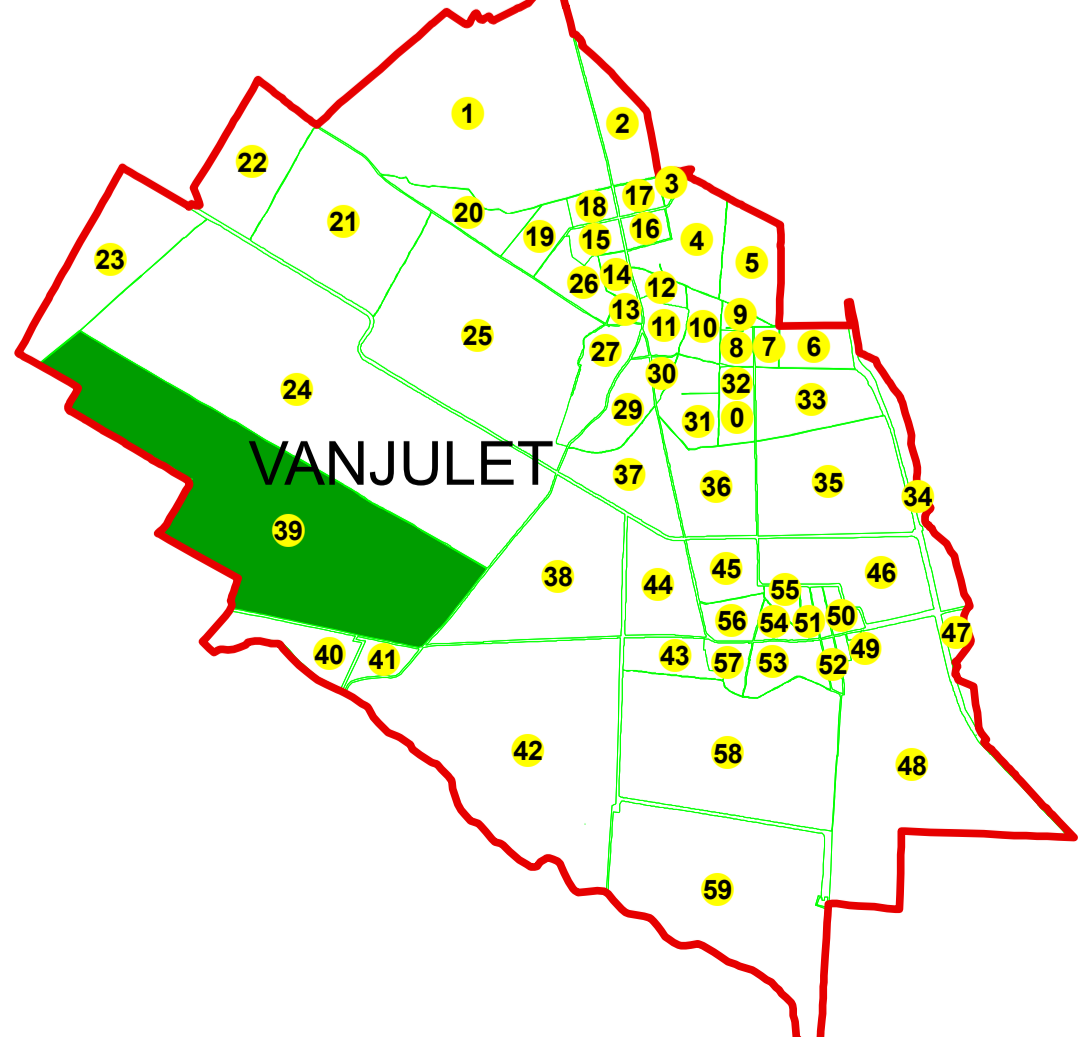

Schita cu dispunerea sectoarelor cadastrale

Schema cu dispunerea planselor

- Legenda
- VANJULET LIMITA U.A.T.
 - UAT VECINE LIMITA_UAT_Vecine
 - VANJULET LIMITA INTRAVILAN
 - SECTOR CADASTRAL
 - LIMITA TARLA
 - 123 LIMITA IMOBIL
 - C1 LIMITA CONSTRUCTIE
 - r(Buhtiba Hidrografie
 - Cazane TOPONIMIE
 - INSTITUTII *Scoala*