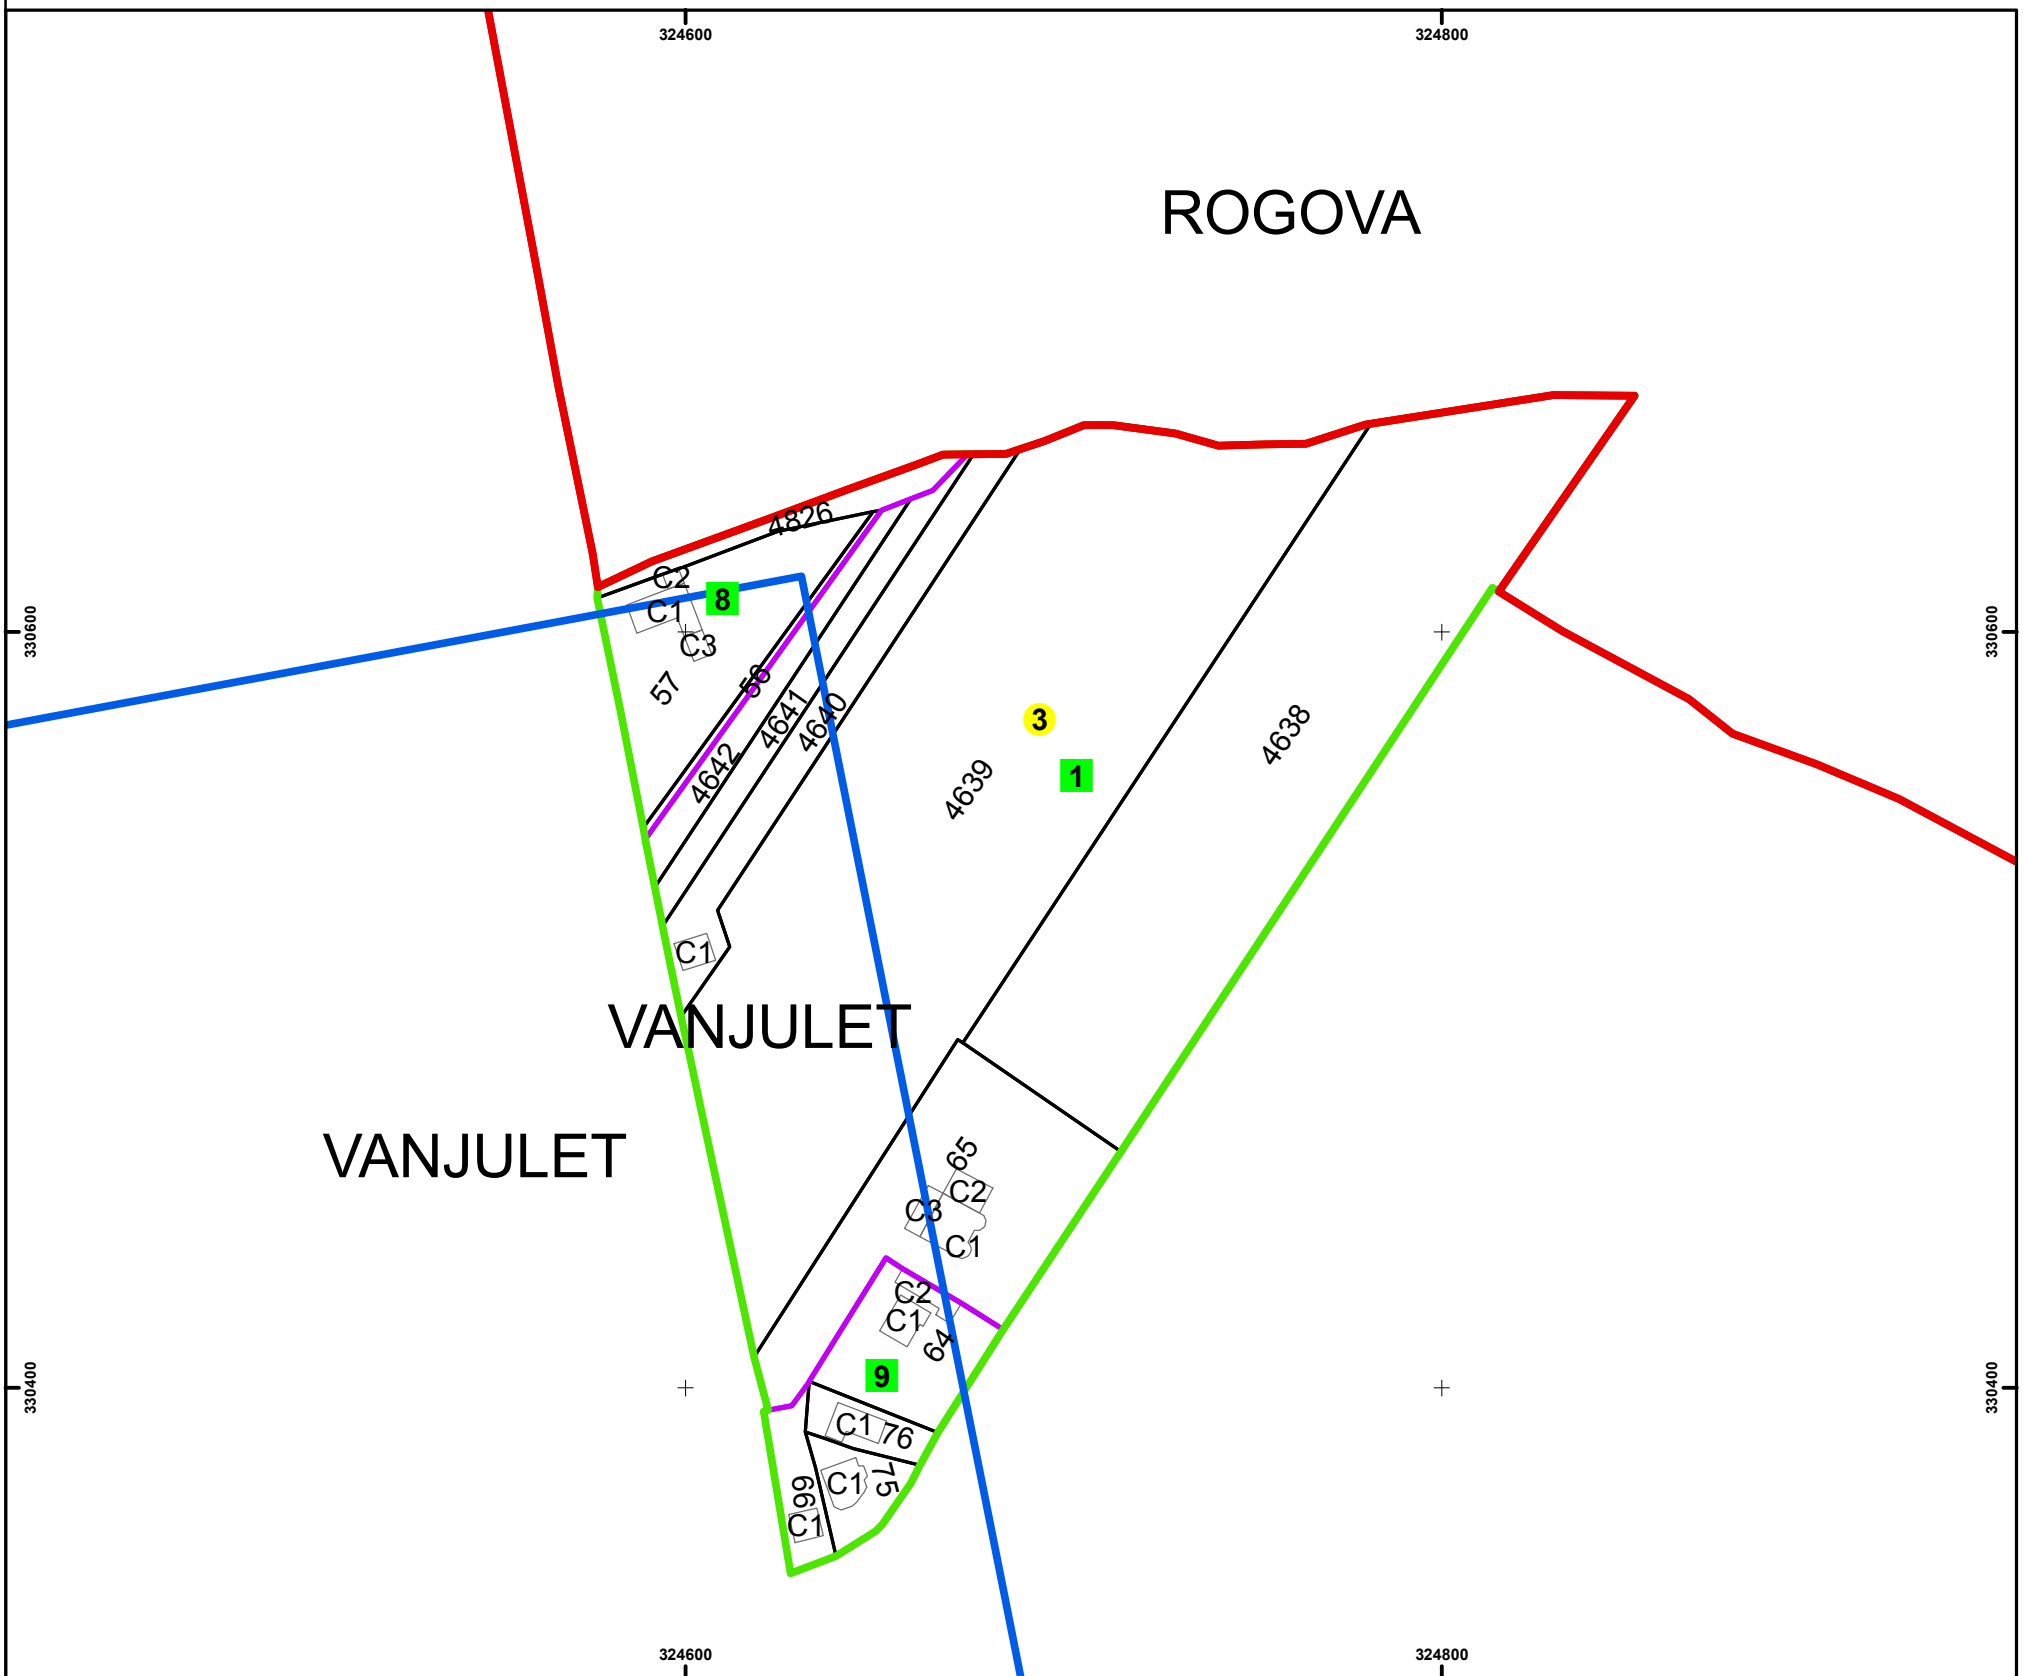

PLAN CADASTRAL

Scara : 1 :2000 sistem de proiectie STEREO 70

Judetul :MEHEDINTI

UAT :VANJULET

Sectorul cadastral :3

Schita cu dispunerea sectoarelor cadastrale

Legenda

- VANJULET LIMITA U.A.T.
- UAT VECINE LIMITA_UAT_Vecine
- VANJULET LIMITA INTRAVILAN
- 3 SECTOR CADASTRAL
- T1 LIMITA TARLA
- 123 LIMITA IMOBIL
- C1 LIMITA CONSTRUCTIE