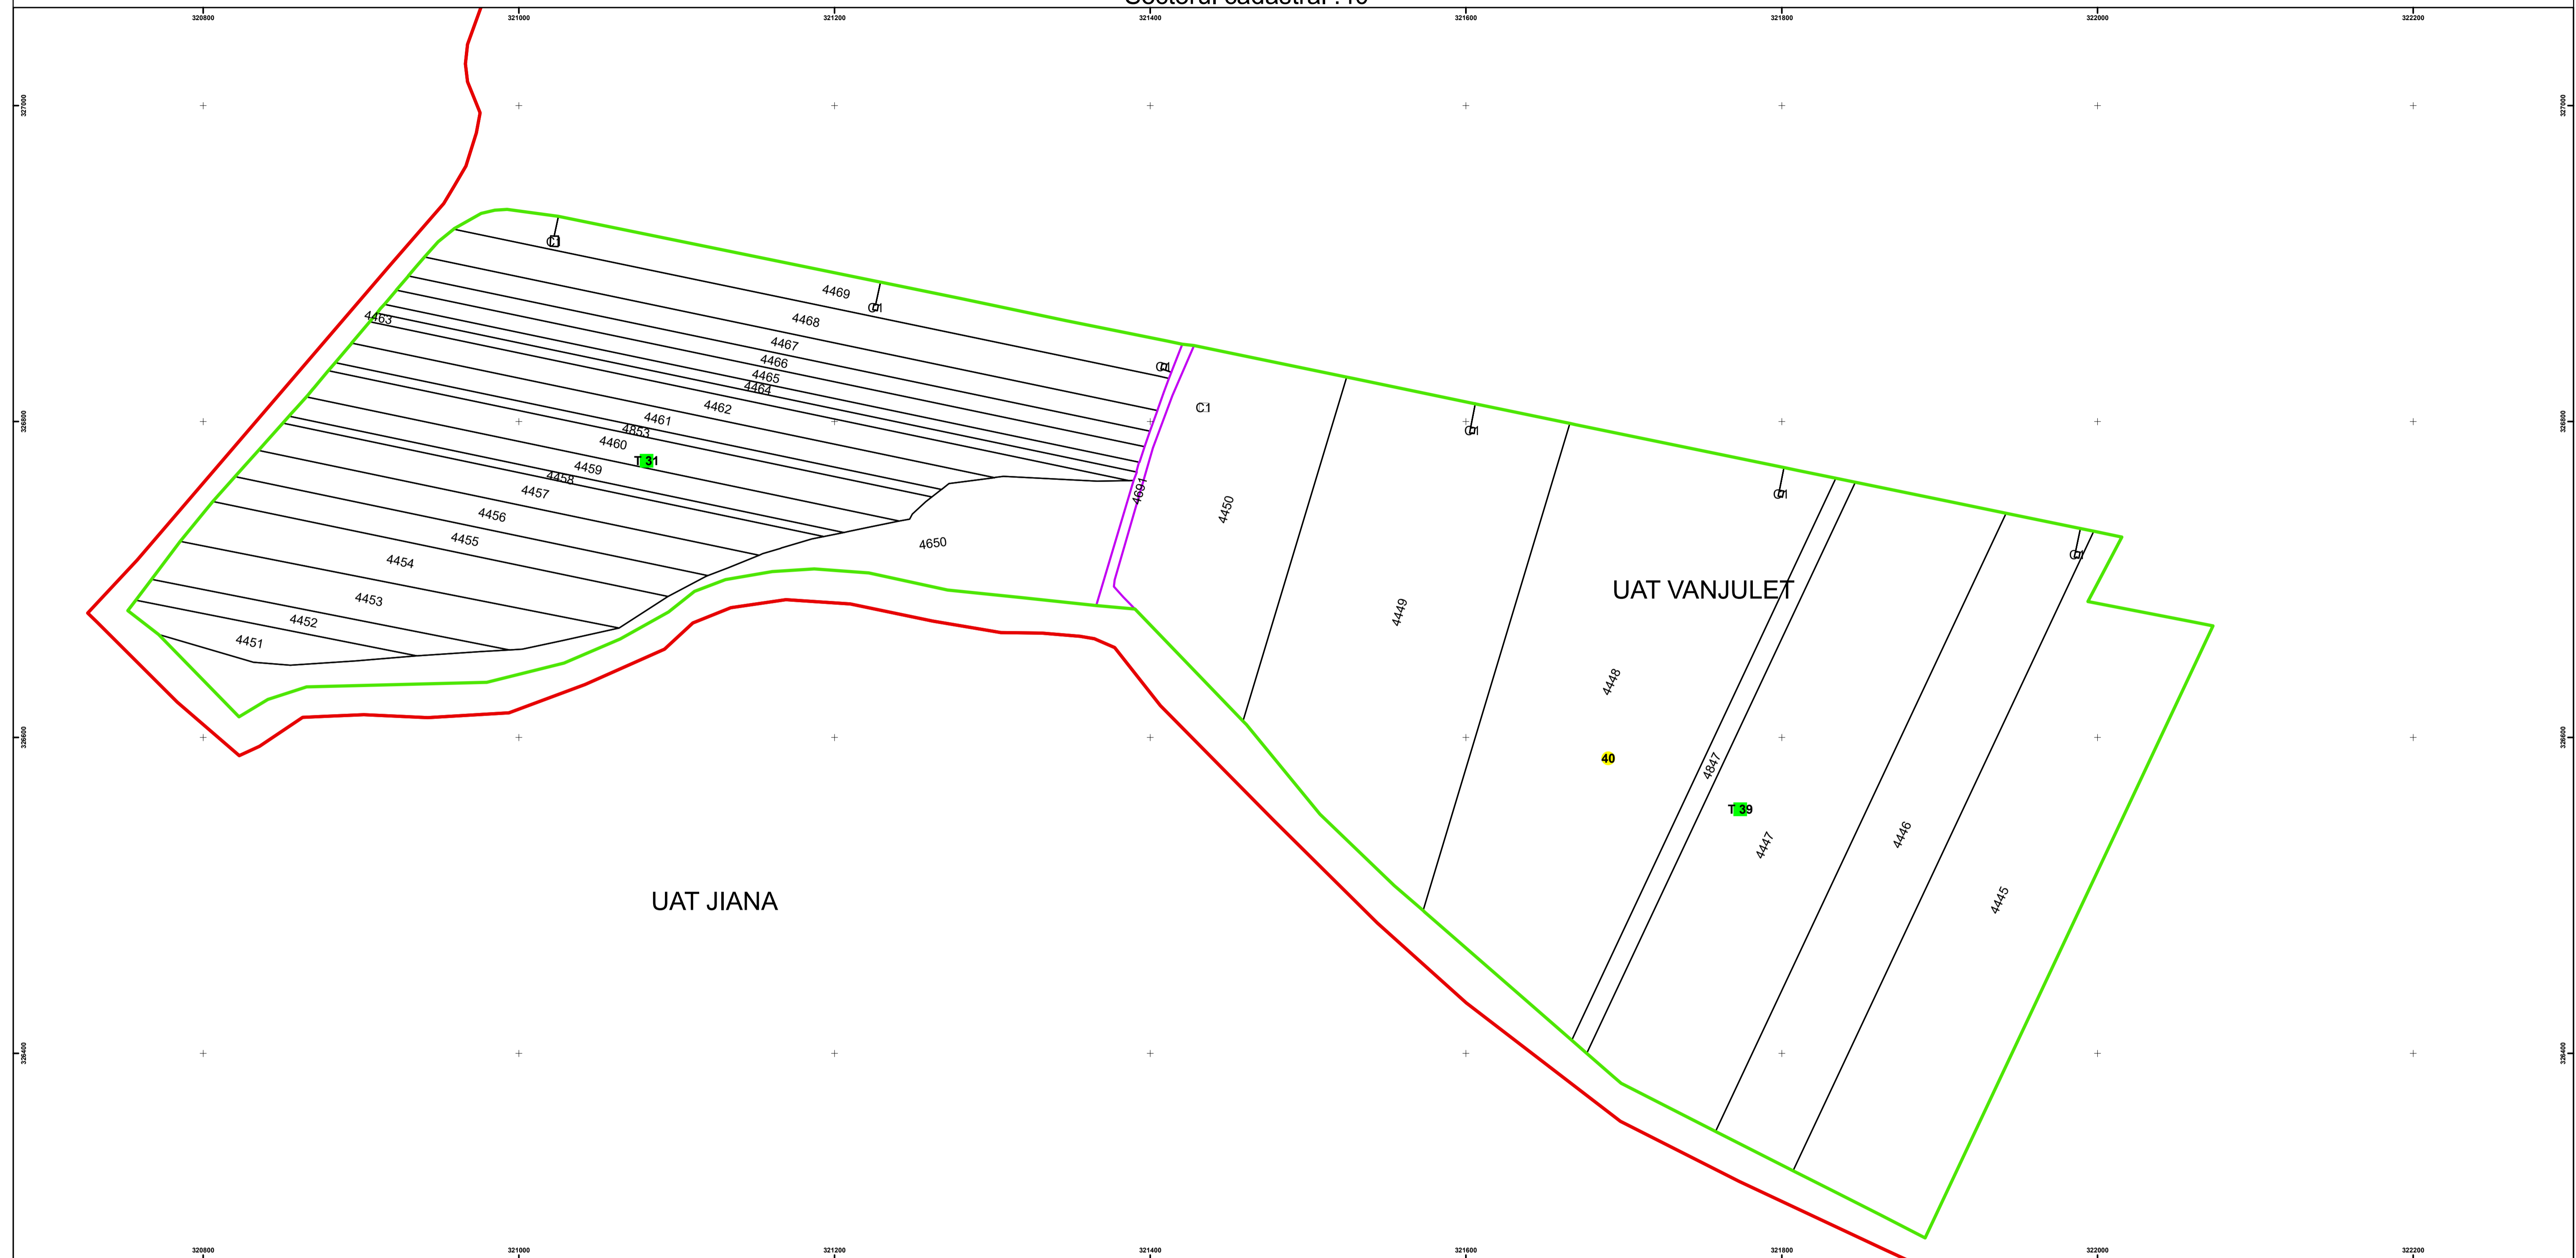

PLAN CADASTRAL
 Scara : 1 :2000 sistem de proiectie STEREO 70
 Judetul :MEHEDINTI
 UAT :VANJULET
 Sectorul cadastral :40

Schita cu dispunerea sectoarelor cadastrale

Legenda

- VANJULET LIMITA U.A.T.
- UAT VECINE LIMITA_UAT_Vecine
- VANJULET LIMITA INTRAVILAN
- 40 SECTOR CADASTRAL
- 139 LIMITA TARLA
- 123 LIMITA IMOBIL
- C1 LIMITA CONSTRUCTIE
- r.Blahnita Hidrografie
- Cazane TOPONIMIE
- INSTITUTII *Scoala*