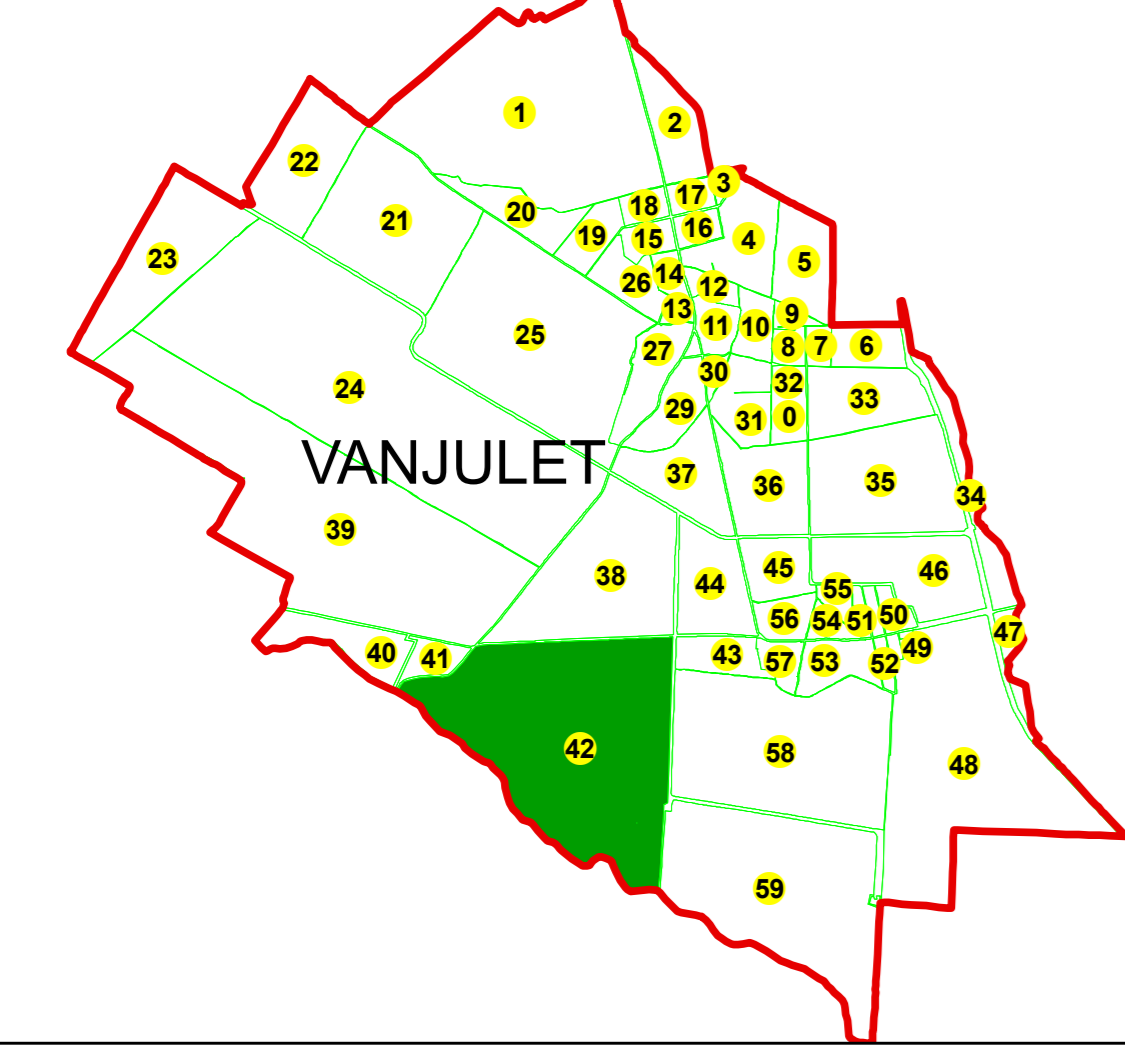

PLAN CADASTRAL
 Scara : 1 :2000 sistem de proiectie STEREO 70
 Judetul :MEHEDINTI
 UAT :VANJULET
 Sectorul cadastral :42

Schema cu dispunerea sectoarelor cadastrale

Schema cu dispunerea planșelor

- Legenda
- VANJULET LIMITA U.A.T.
 - UAT VECINE LIMITA_UAT_Vecine
 - VANJULET LIMITA INTRAVILAN
 - SECTOR CADASTRAL
 - LIMITA TARLA
 - 123 LIMITA IMOBIL
 - C1 LIMITA CONSTRUCTIE
 - r.Bahuta Hidrografie
 - Cazane TOPONIMIE
 - INSTITUTII *Scoala*