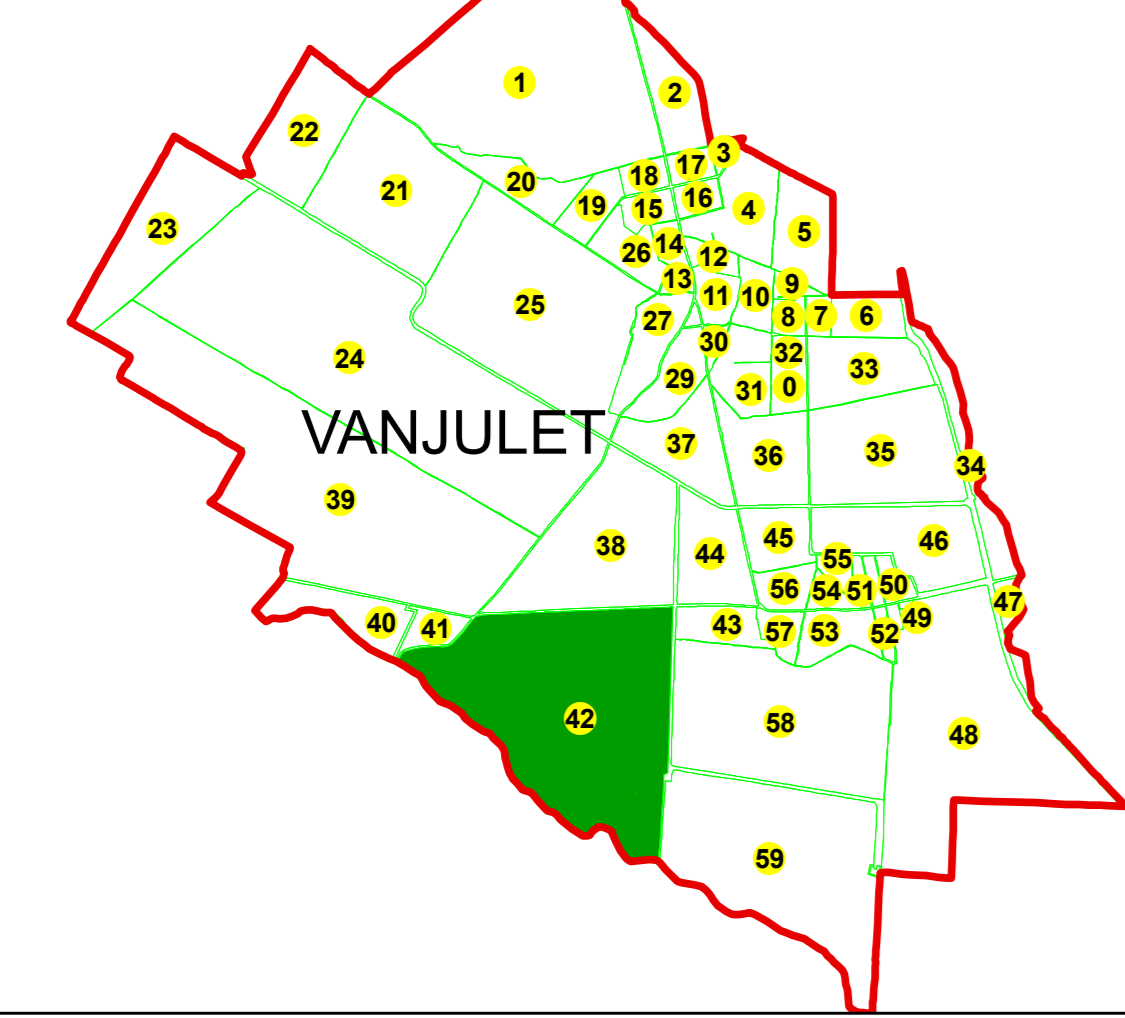

PLAN CADASTRAL
 Scara : 1 :2000 sistem de proiectie STEREO 70
 Judetul :MEHEDINTI
 UAT :VANJULET
 Sectorul cadastral :42

Schita cu dispunerea sectoarelor cadastrale

Schema cu dispunerea planșelor

- Legenda
- VANJULET LIMITA U.A.T.
 - UAT VECINE LIMITA_UAT_Vecine
 - VANJULET LIMITA INTRAVILAN
 - + SECTOR CADASTRAL
 - LIMITA TARLA
 - 123 LIMITA IMOBIL
 - C1 LIMITA CONSTRUCTIE
 - r/Bahnita Hidrografe
 - o Cazane TOPONIMIE
 - INSTITUTII *Scoala*