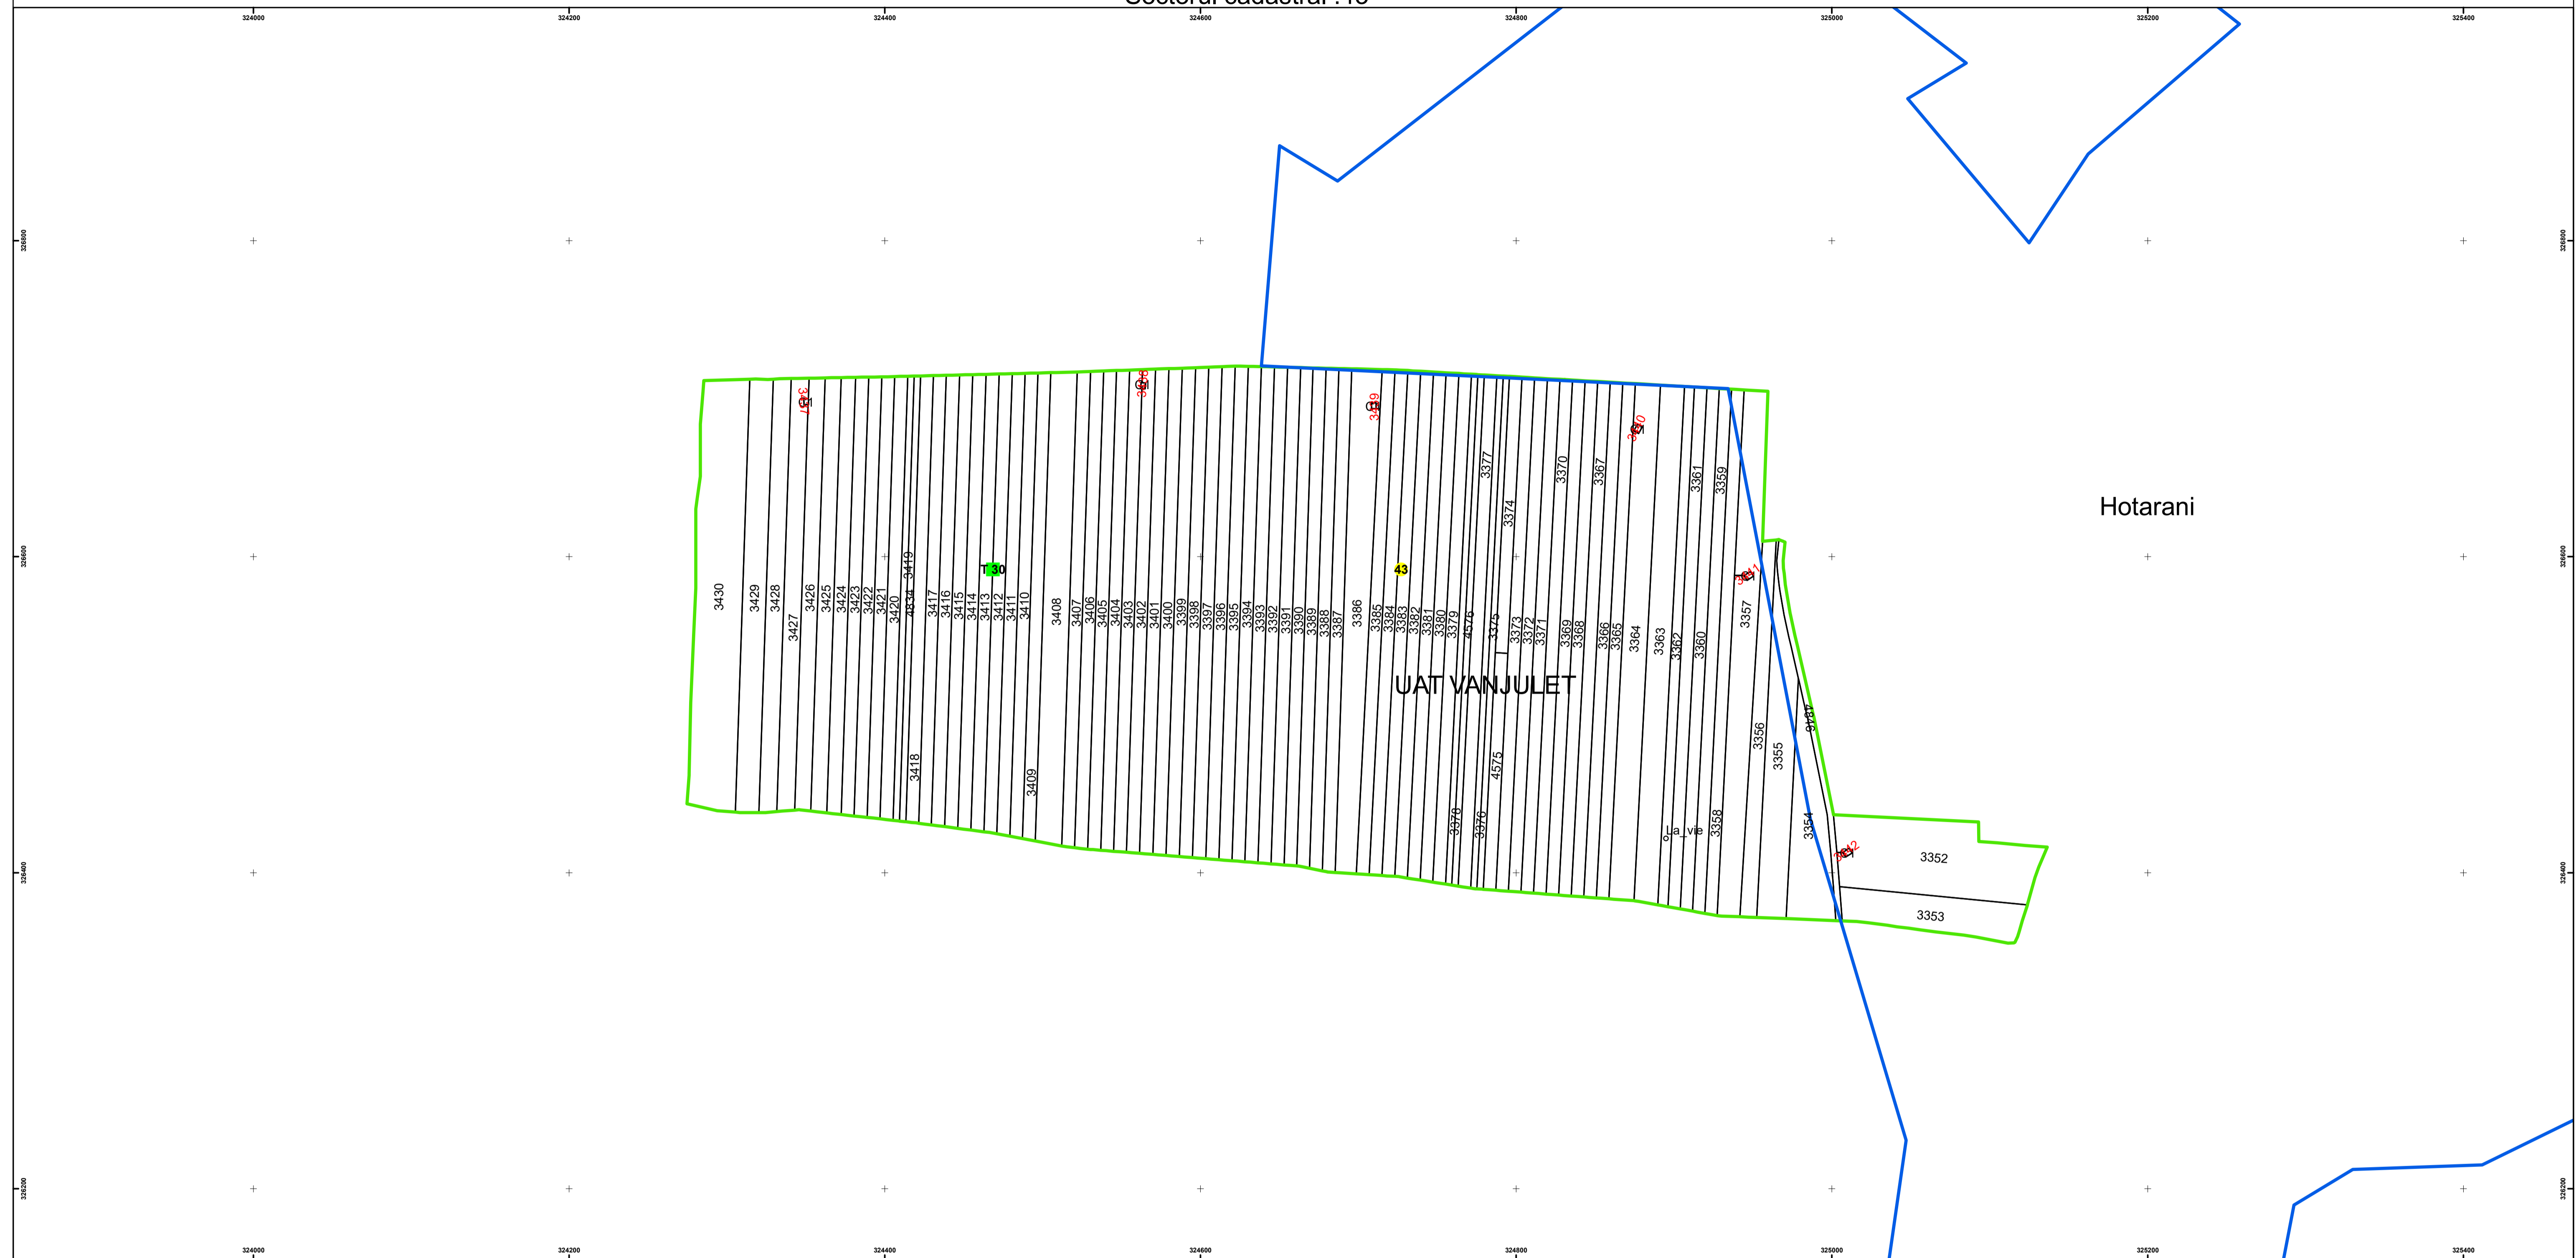

PLAN CADASTRAL  
 Scara : 1 :2000 sistem de proiectie STEREO 70  
 Judetul :MEHEDINTI  
 UAT :VANJULET  
 Sectorul cadastral :43

Schita cu dispunerea sectoarelor cadastrale

- Legenda
- VANJULET LIMITA U.A.T.
  - UAT VECINE LIMITA\_UAT\_Vecine
  - VANJULET LIMITA INTRAVILAN
  - 43 SECTOR CADASTRAL
  - 150 LIMITA TARLA
  - 123 LIMITA IMOBIL
  - C1 LIMITA CONSTRUCTIE
  - r/Blahnita Hidrografie
  - Cazane TOPONIMIE