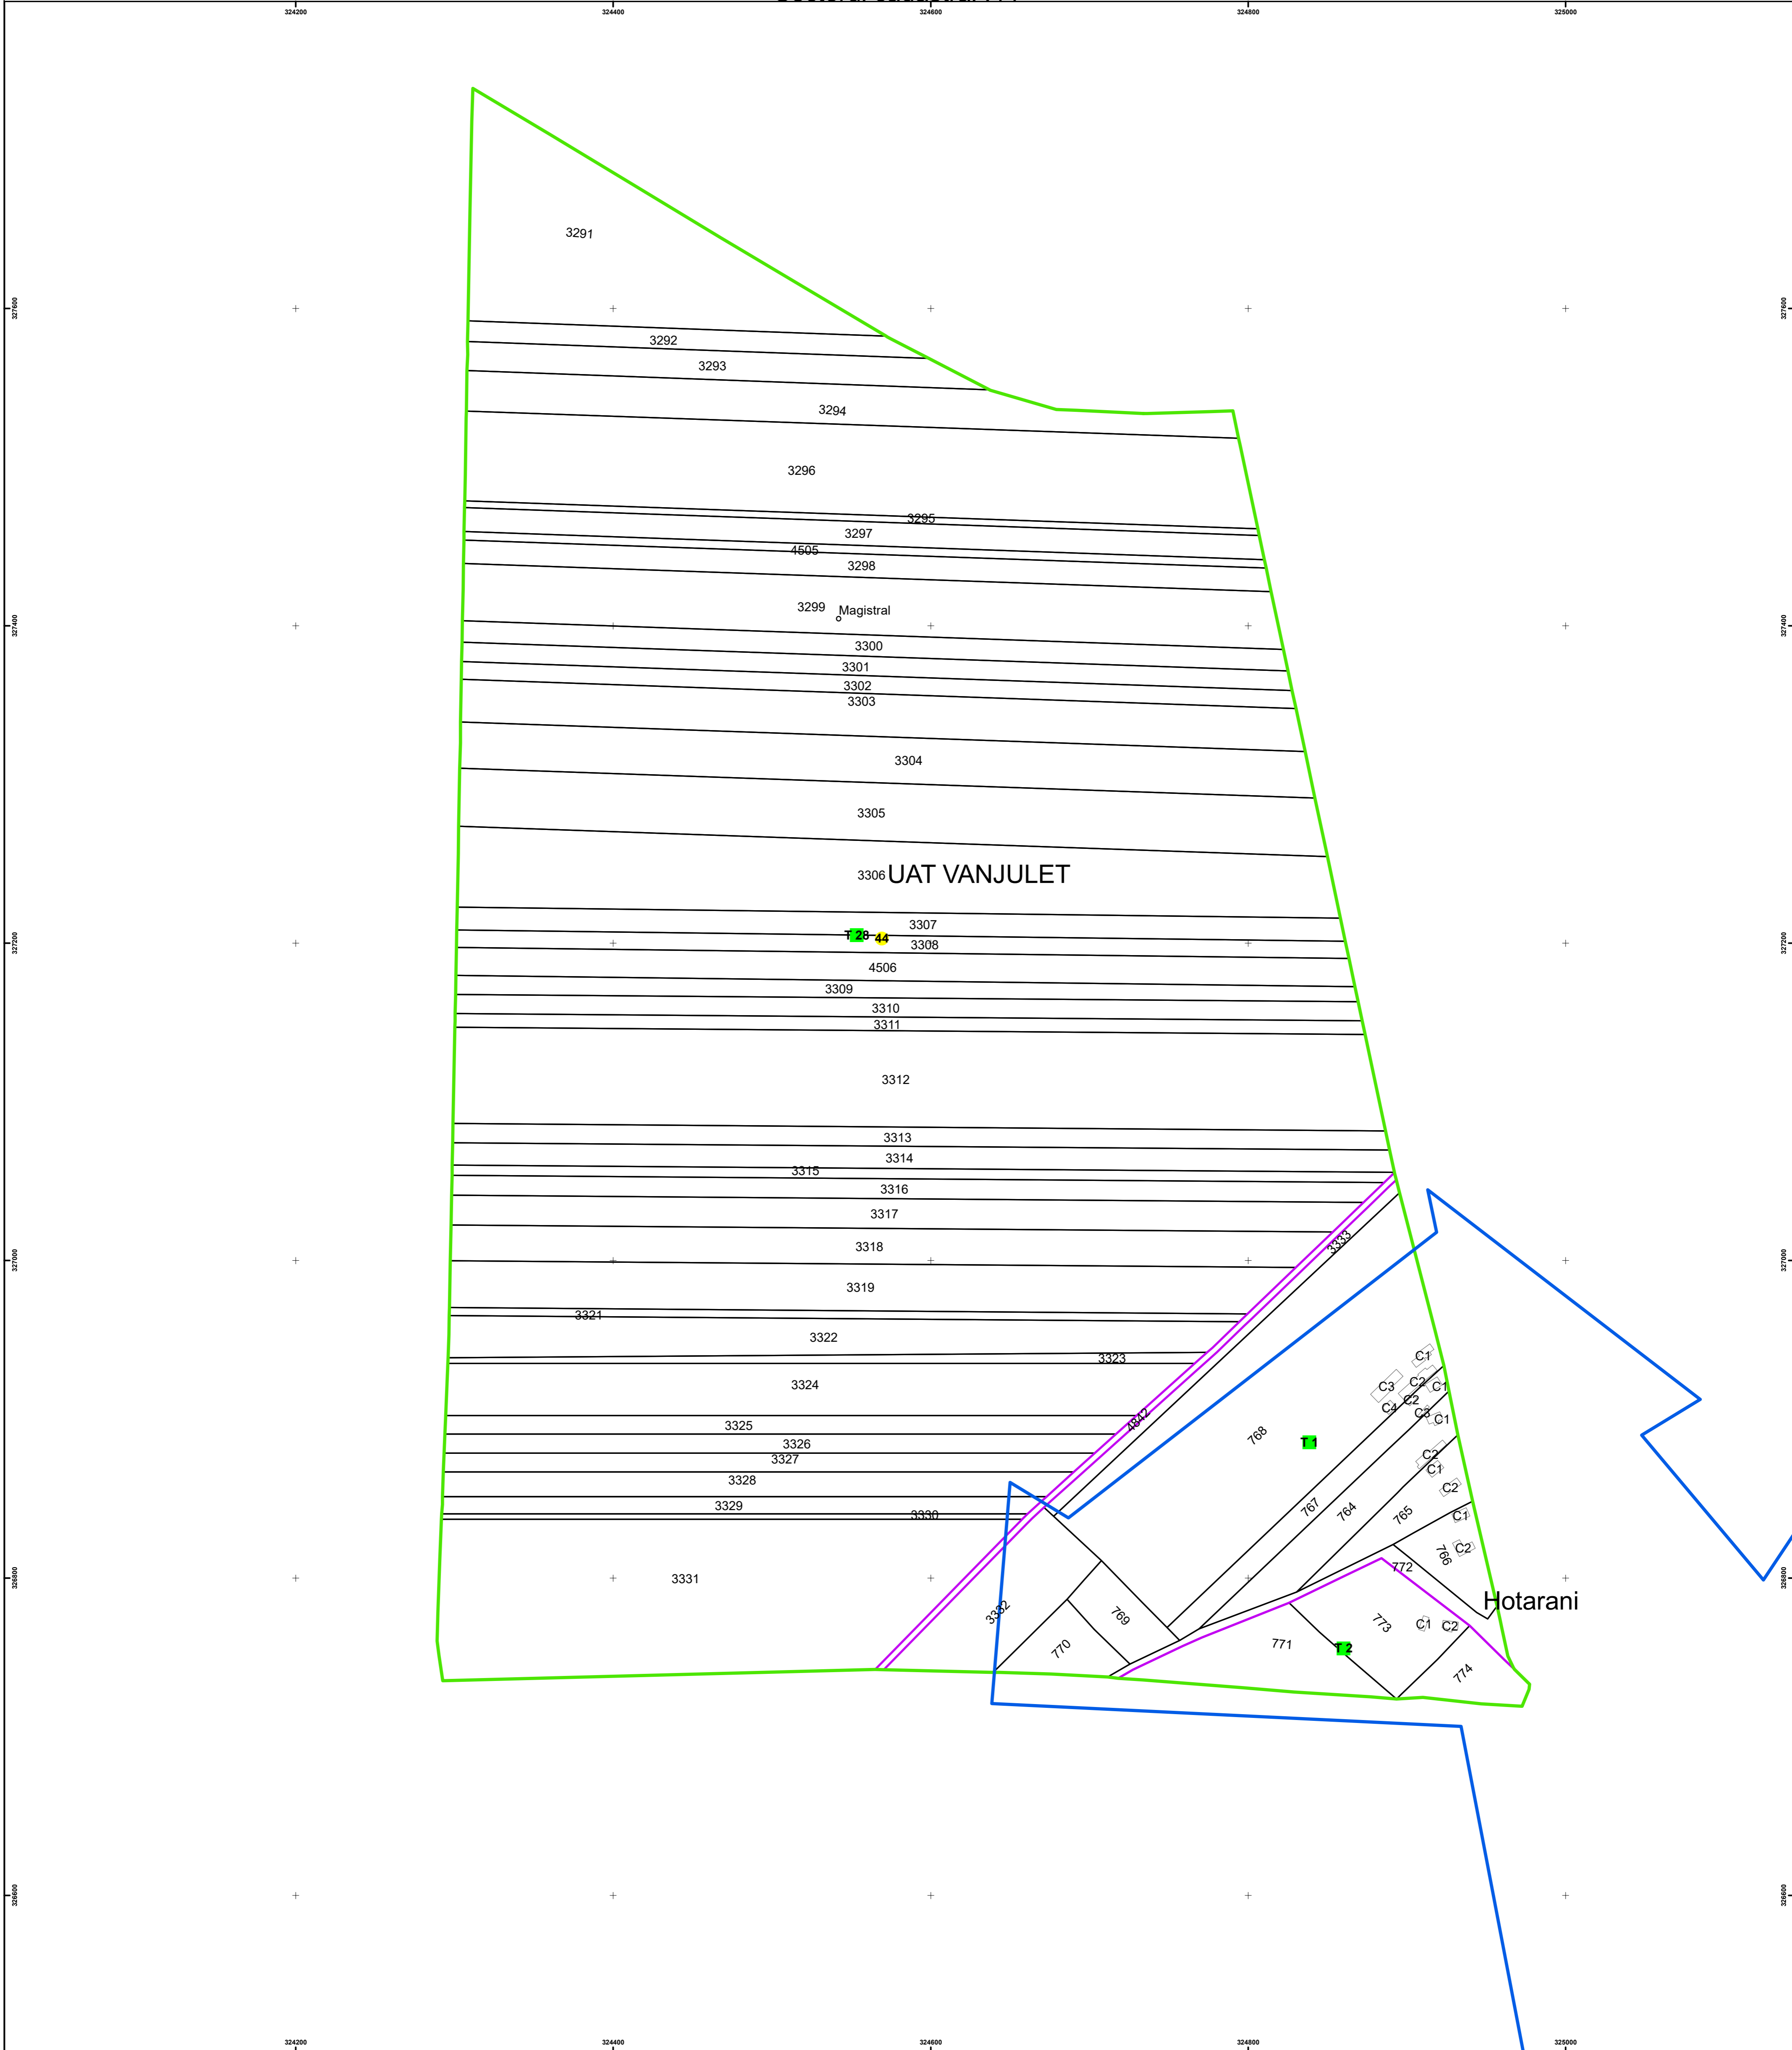

PLAN CADASTRAL
 Scara : 1 :2000 sistem de proiectie STEREO 70
 Judetul :MEHEDINTI
 UAT :VANJULET
 Sectorul cadastral :44

Schita cu dispunerea sectoarelor cadastrale

Legenda

- VANJULET LIMITA U.A.T.
- UAT VECINE LIMITA_UAT_Vecine
- VANJULET LIMITA INTRAVILAN
- 44 SECTOR CADASTRAL
- 11 LIMITA TARLA
- 123 LIMITA IMOBIL
- C1 LIMITA CONSTRUCTIE
- r.Blahnita Hidrografie
- Cazane TOPONIMIE