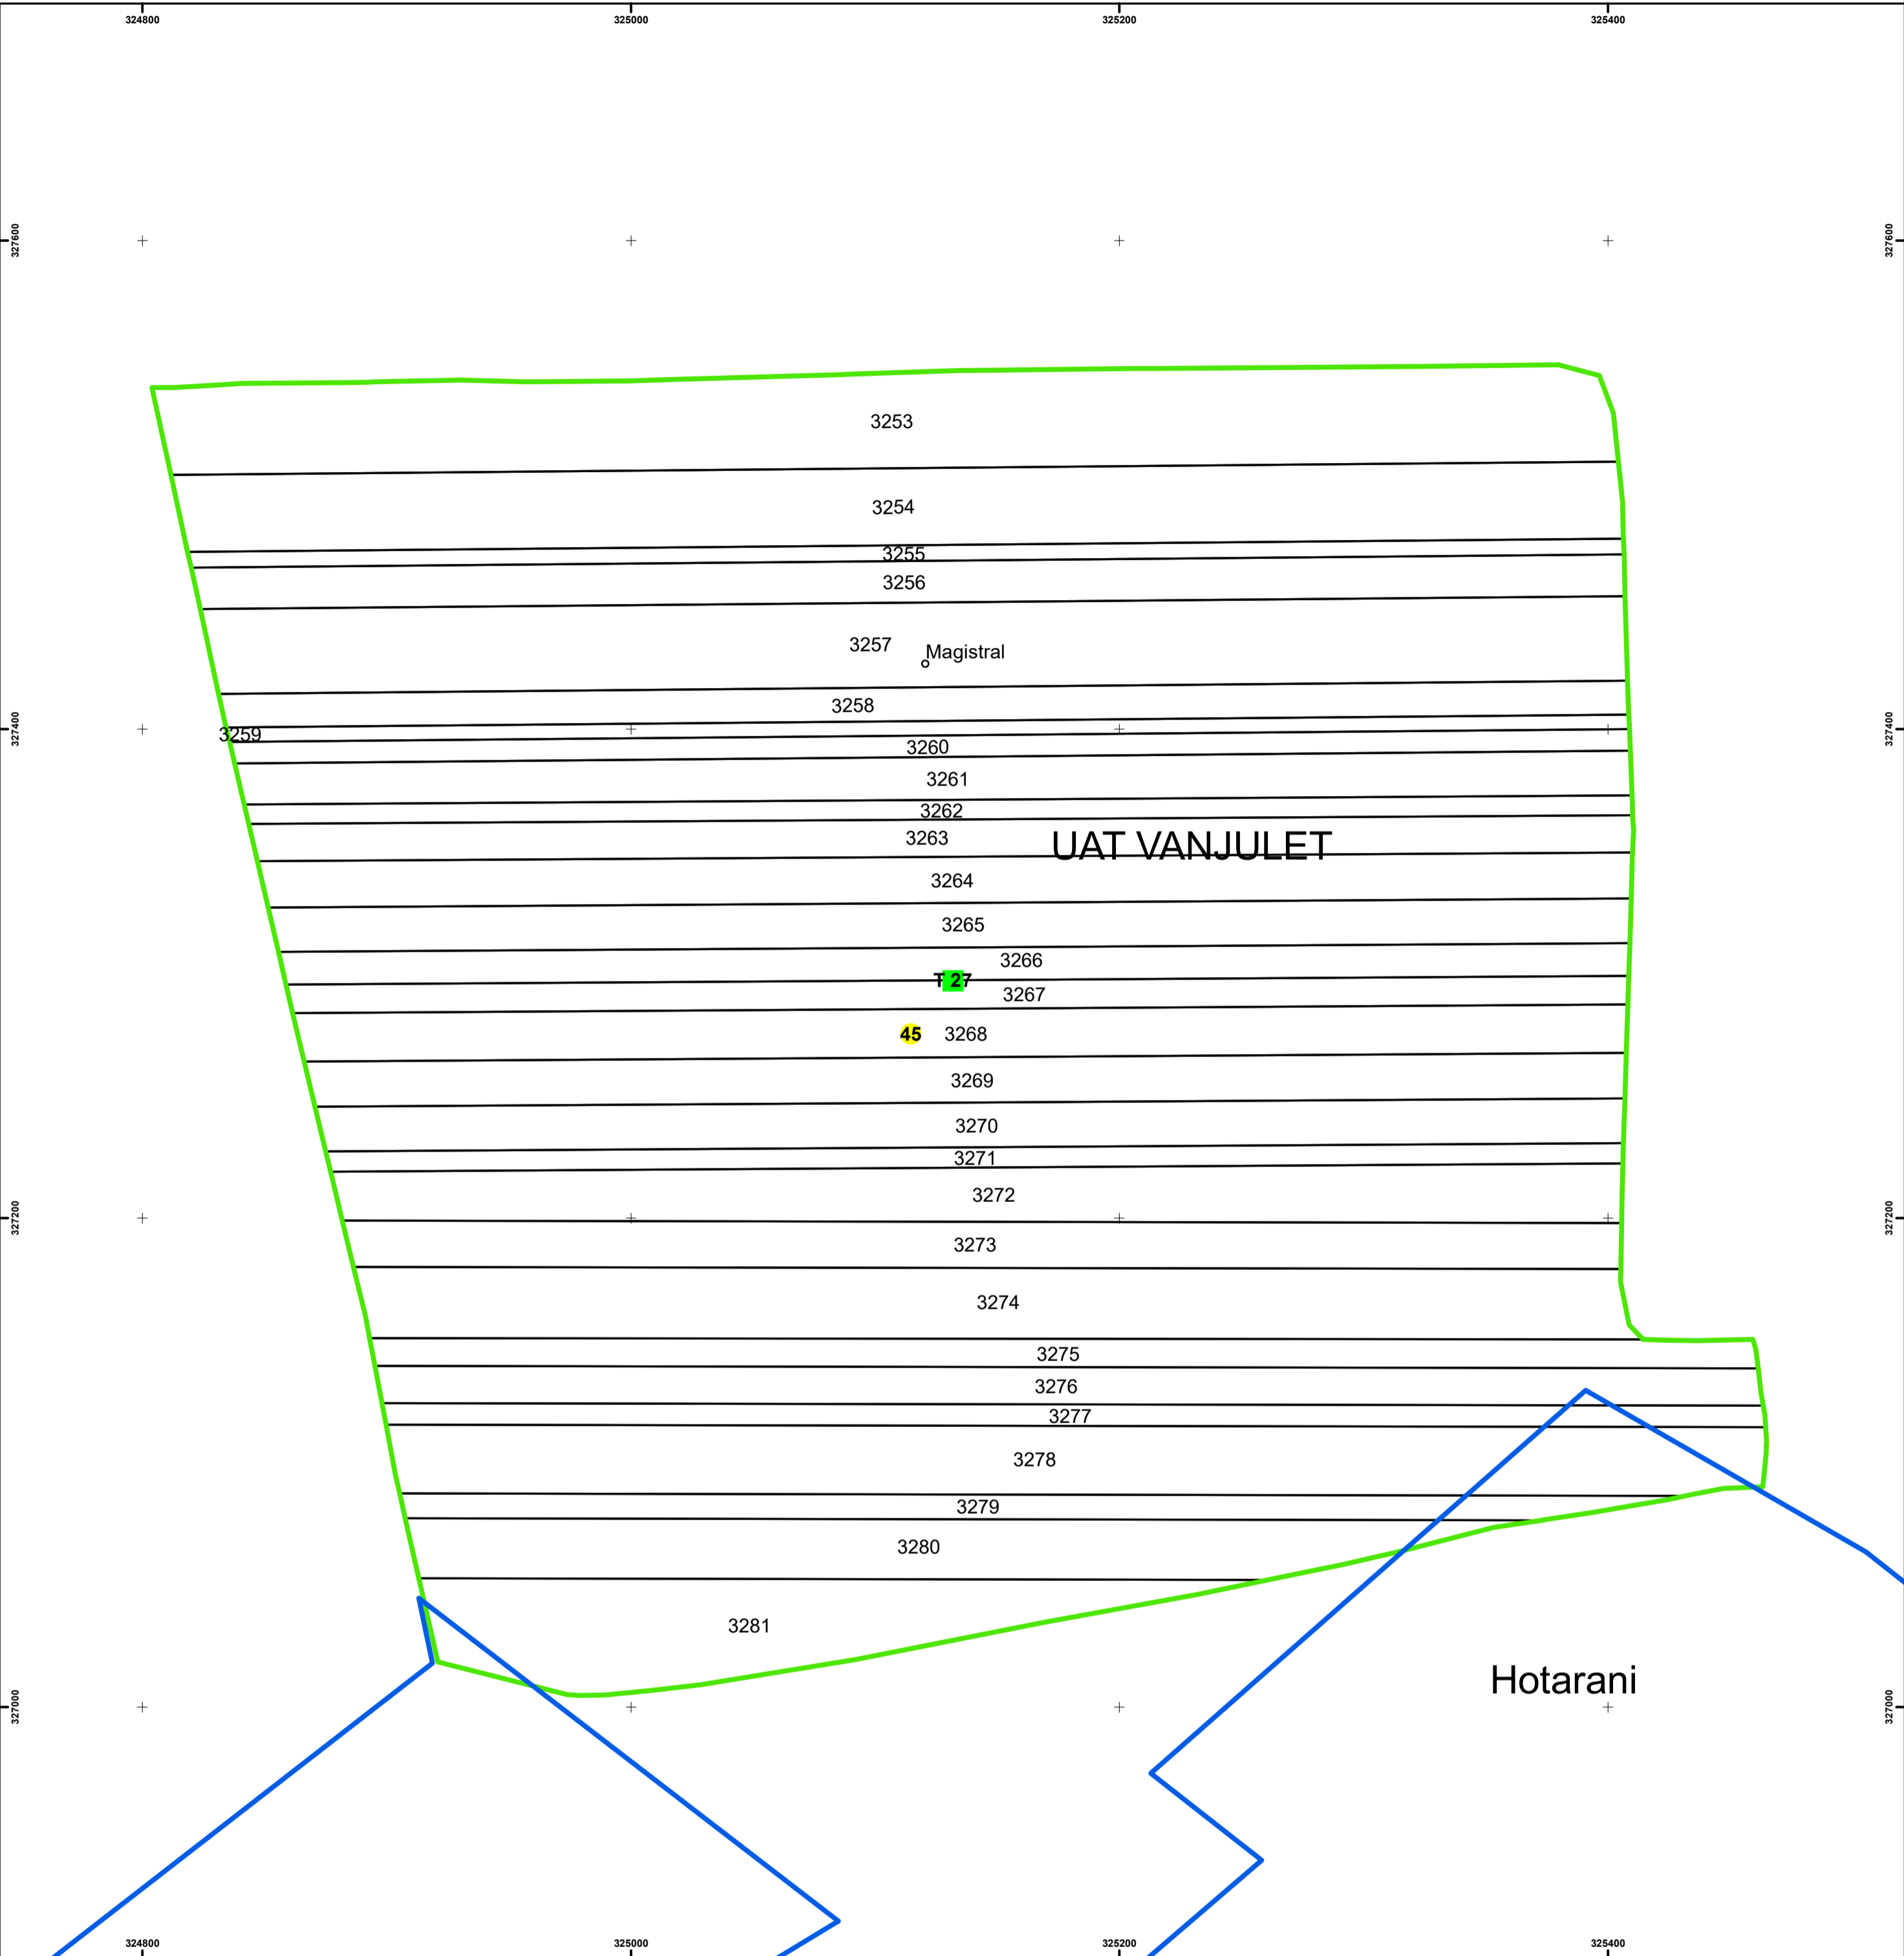

PLAN CADASTRAL
 Scara : 1 :2000 sistem de proiectie STEREO 70
 Judetul :MEHEDINTI
 UAT :VANJULET
 Sectorul cadastral :45

Schita cu dispunerea sectoarelor cadastrale

Legenda

- VANJULET LIMITA U.A.T.
- UAT VECINE LIMITA_UAT_Vecine
- VANJULET LIMITA INTRAVILAN
- 45 SECTOR CADASTRAL
- 127 LIMITA TARLA
- 123 LIMITA IMOBIL
- Cazane TOPONIMIE