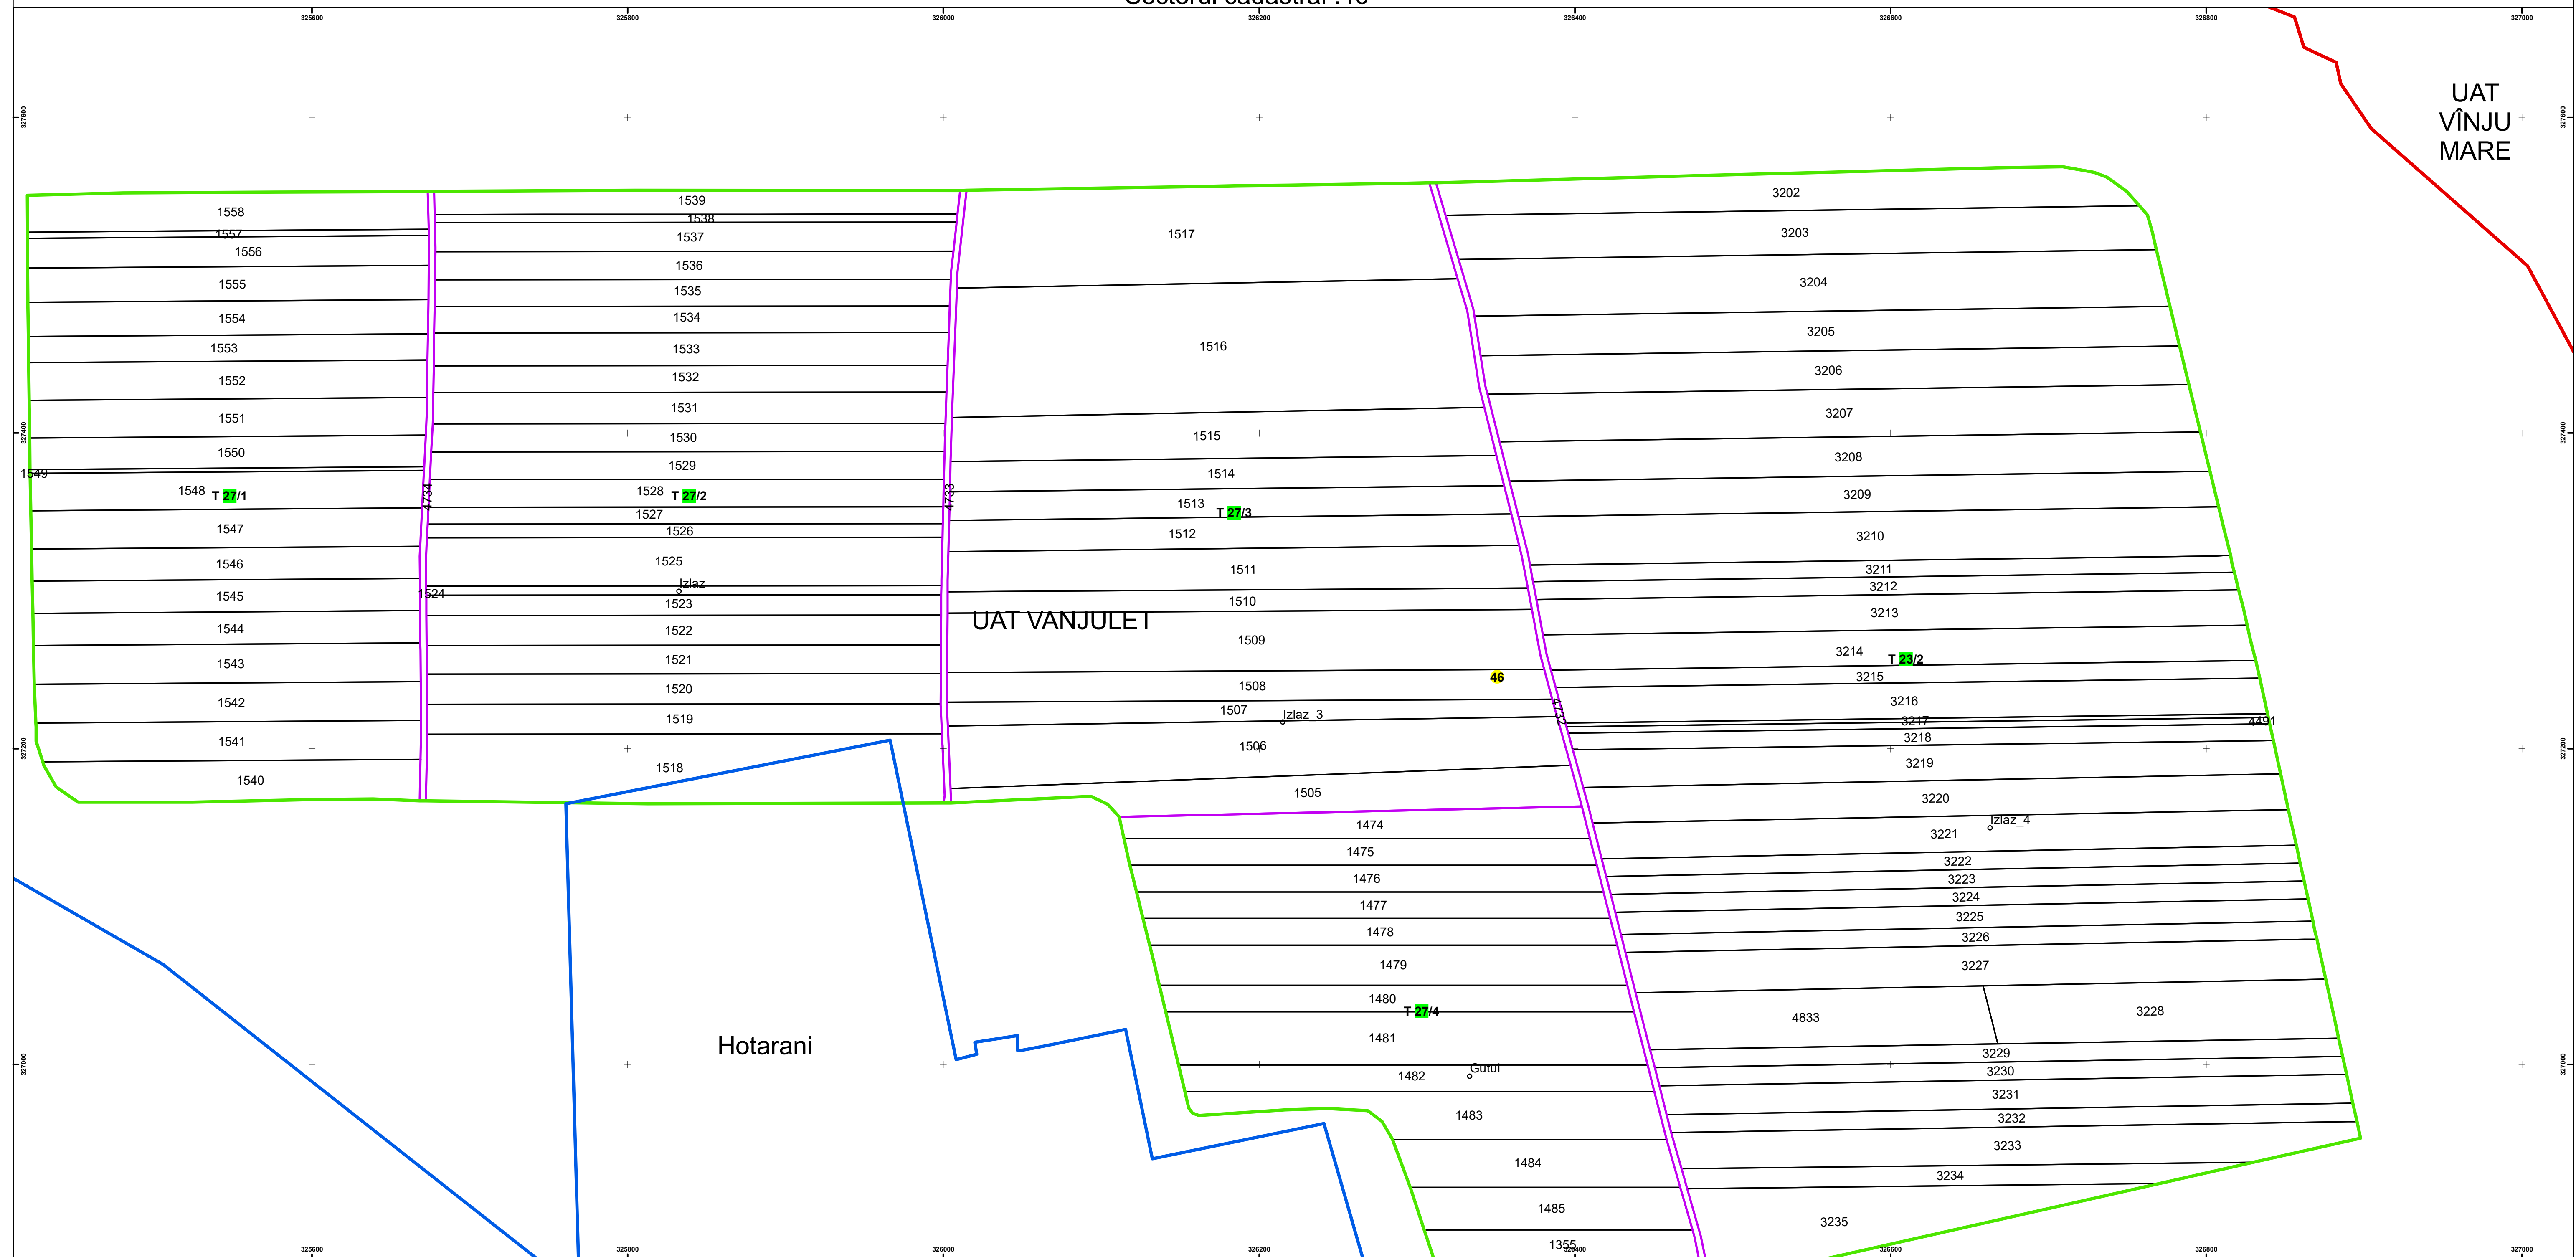

**PLAN CADASTRAL**  
 Scara : 1 :2000 sistem de proiectie STEREO 70  
 Judetul :MEHEDINTI  
 UAT :VANJULET  
 Sectorul cadastral :46

Schita cu dispunerea sectoarelor cadastrale

- Legenda
- VANJULET LIMITA U.A.T.
  - UAT VECINE LIMITA\_UAT\_Vecine
  - VANJULET LIMITA INTRAVILAN
  - 46 SECTOR CADASTRAL
  - 122 LIMITA TARLA
  - 123 LIMITA IMOBIL
  - Cazane TOPONIMIE