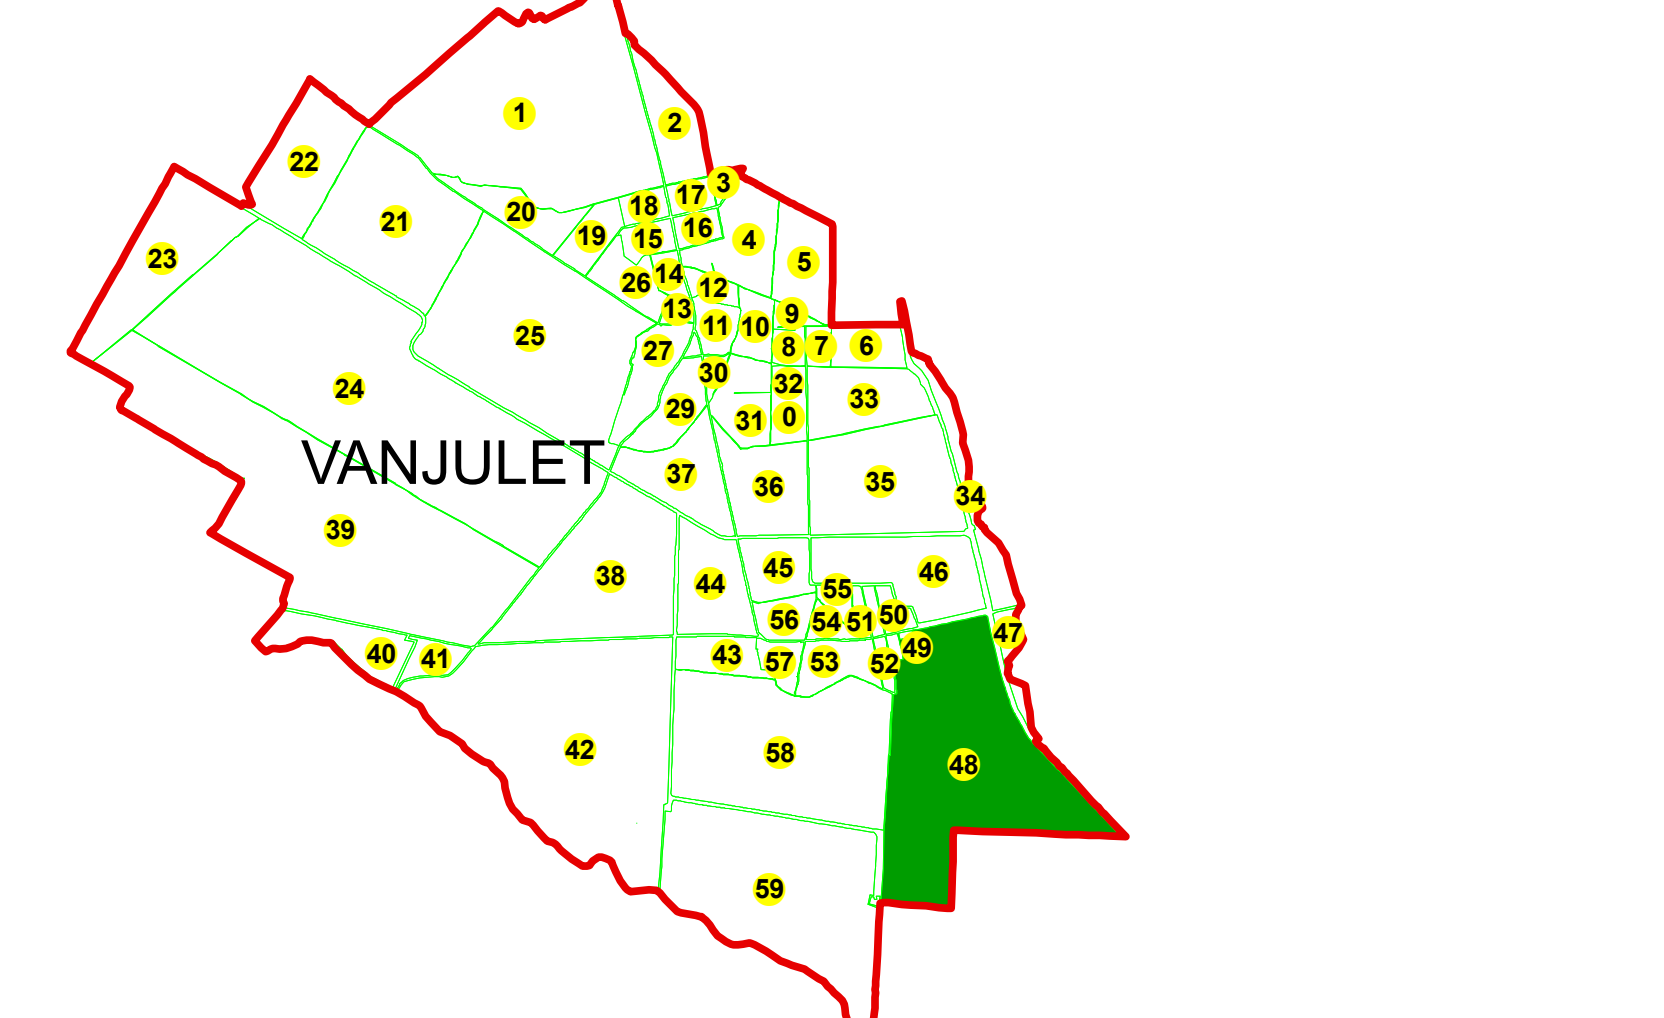

PLAN CADASTRAL
 Scara : 1 :2000 sistem de proiectie STEREO 70
 Judetul :MEHEDINTI
 UAT :VANJULETI
 Sectorul cadastral :48

Schita cu dispunerea sectoarelor cadastrale

Schema cu dispunerea planșelor

- Legenda
- VANJULET LIMITA U.A.T.
 - UAT VECINE LIMITA_UAT_Vecine
 - VANJULET LIMITA INTRAVILAN
 - SECTOR CADASTRAL
 - LIMITA TARLA
 - 123 LIMITA IMOBIL
 - C1 LIMITA CONSTRUCTIE
 - /Batiu/ Hidrografe
 - Cazane TOPONIMIE
 - INSTITUTUL Școala