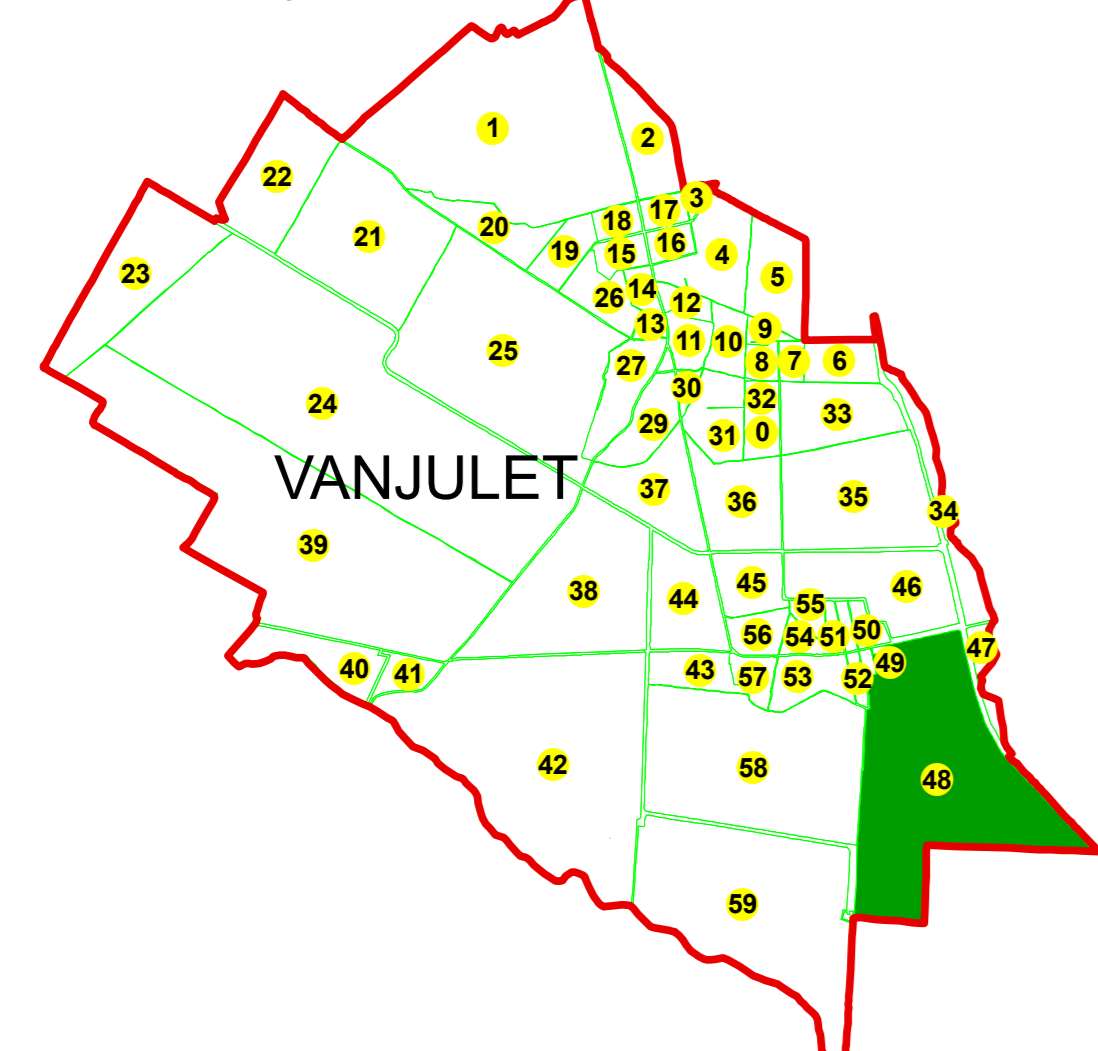

Schema cu dispunerea sectoarelor cadastrale

Schema cu dispunerea planșelor

Legenda

- VANJULET LIMITA U.A.T.
- UAT VECINE LIMITA_UAT_Vecine
- VANJULET LIMITA INTRAVILAN
- 48 SECTOR CADASTRAL
- LIMITA TARLA
- 123 LIMITA IMOBIL
- C1 LIMITA CONSTRUCTIE
- r.Blahnita Hidrografe
- o Cazane TOPONIMIE