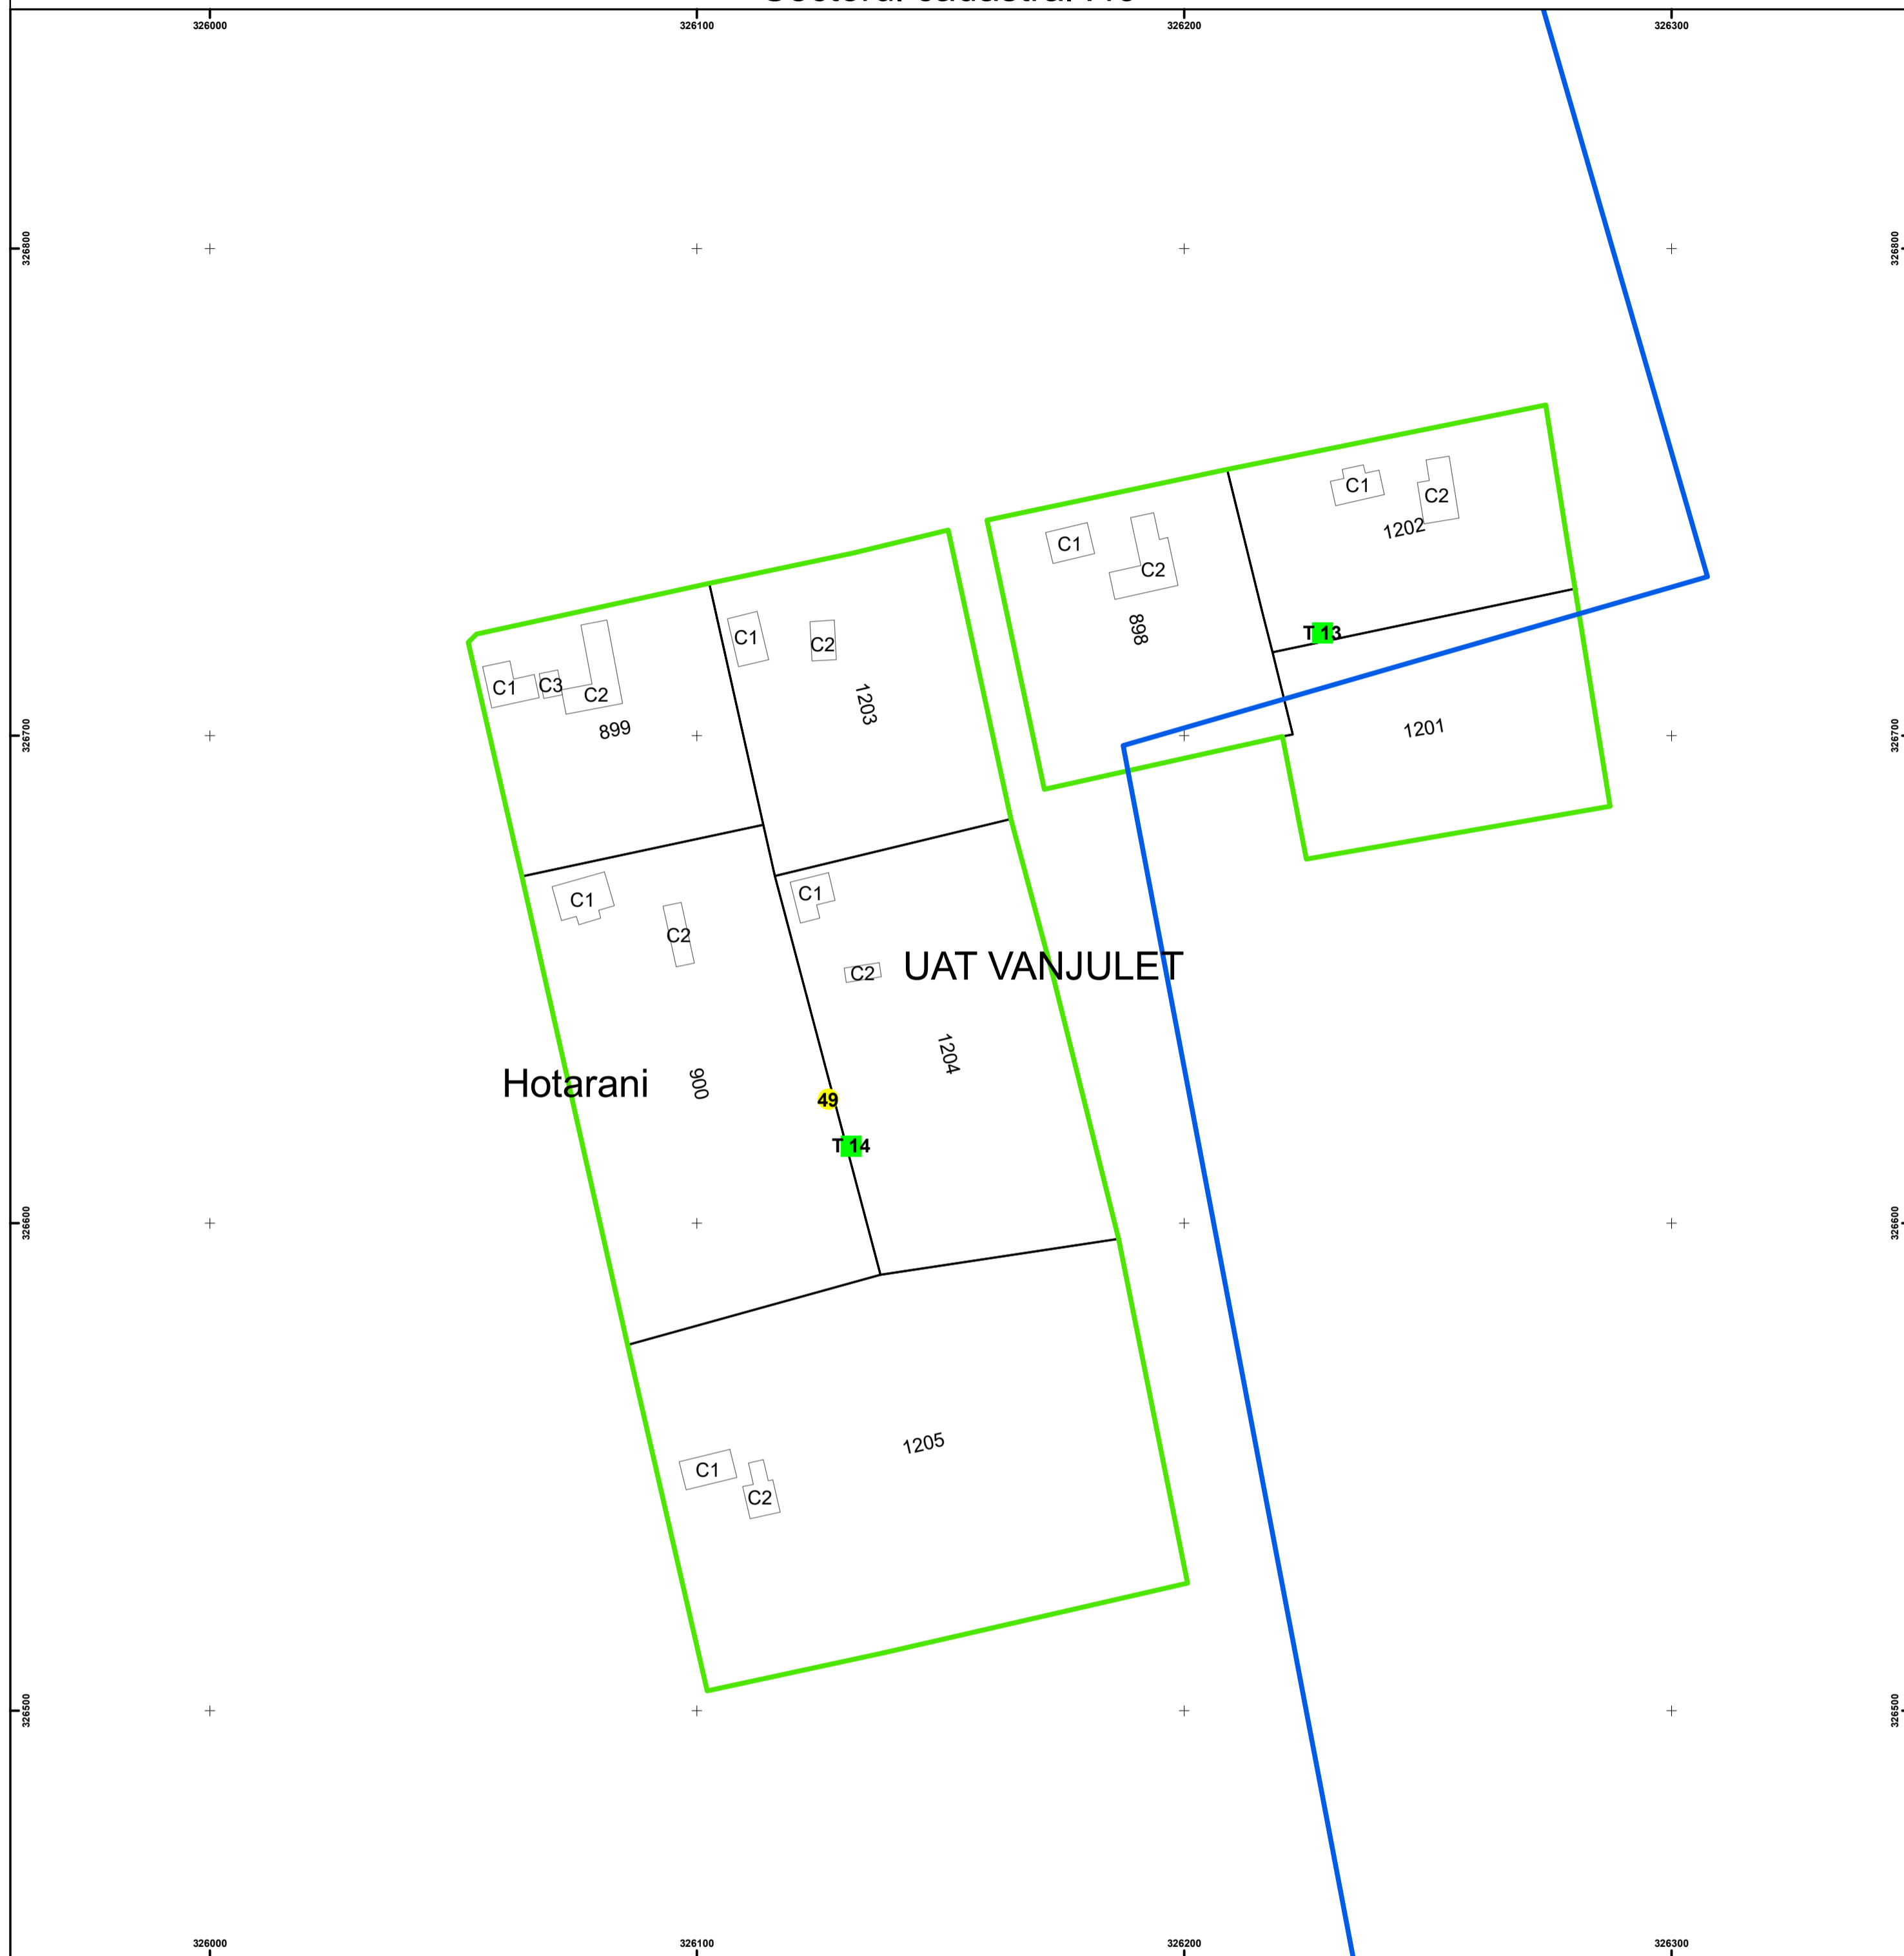

PLAN CADASTRAL
 Scara : 1 :1000 sistem de proiectie STEREO 70
 Judetul :MEHEDINTI
 UAT :VANJULET
 Sectorul cadastral :49

Schita cu dispunerea sectoarelor cadastrale

- Legenda
- VANJULET LIMITA U.A.T.
 - UAT VECINE LIMITA_UAT_Vecine
 - VANJULET LIMITA INTRAVILAN
 - 49 SECTOR CADASTRAL
 - T13 LIMITA TARLA
 - 123 LIMITA IMOBIL
 - C1 LIMITA CONSTRUCTIE
 - Cazane TOPONIMIE