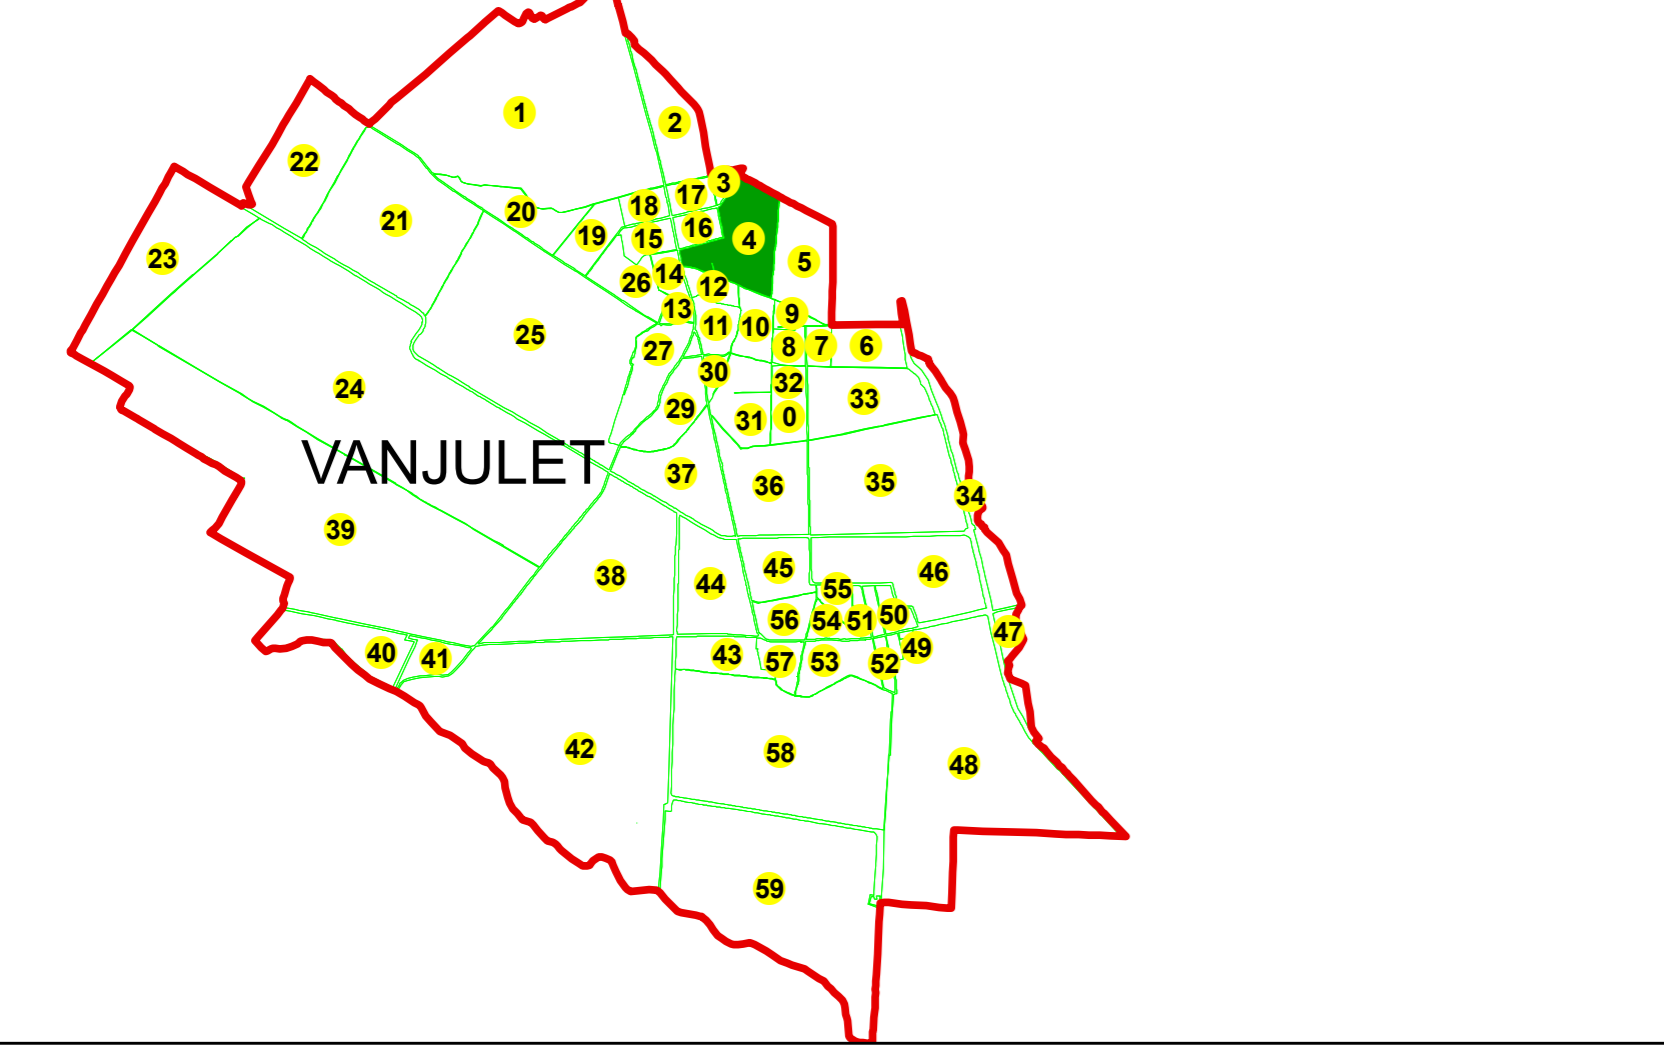

PLAN CADASTRAL
 Scara : 1 :1000 sistem de proiectie STEREO 70
 Judetul :MEHEDINTI
 UAT :VANJULET
 Sectorul cadastral :4

Schita cu dispunerea sectoarelor cadastrale

Schema cu dispunerea planșelor

- Legenda
- VANJULET LIMITA U.A.T.
 - UAT VECINE LIMITA_UAT_Vecine
 - VANJULET LIMITA INTRAVILAN
 - ★ SECTOR CADASTRAL
 - LIMITA TARLA
 - 123 LIMITA IMOBIL
 - C1 LIMITA CONSTRUCTIE
 - r. Băhnuța Hidrografic
 - Cazane TOPONIMIE