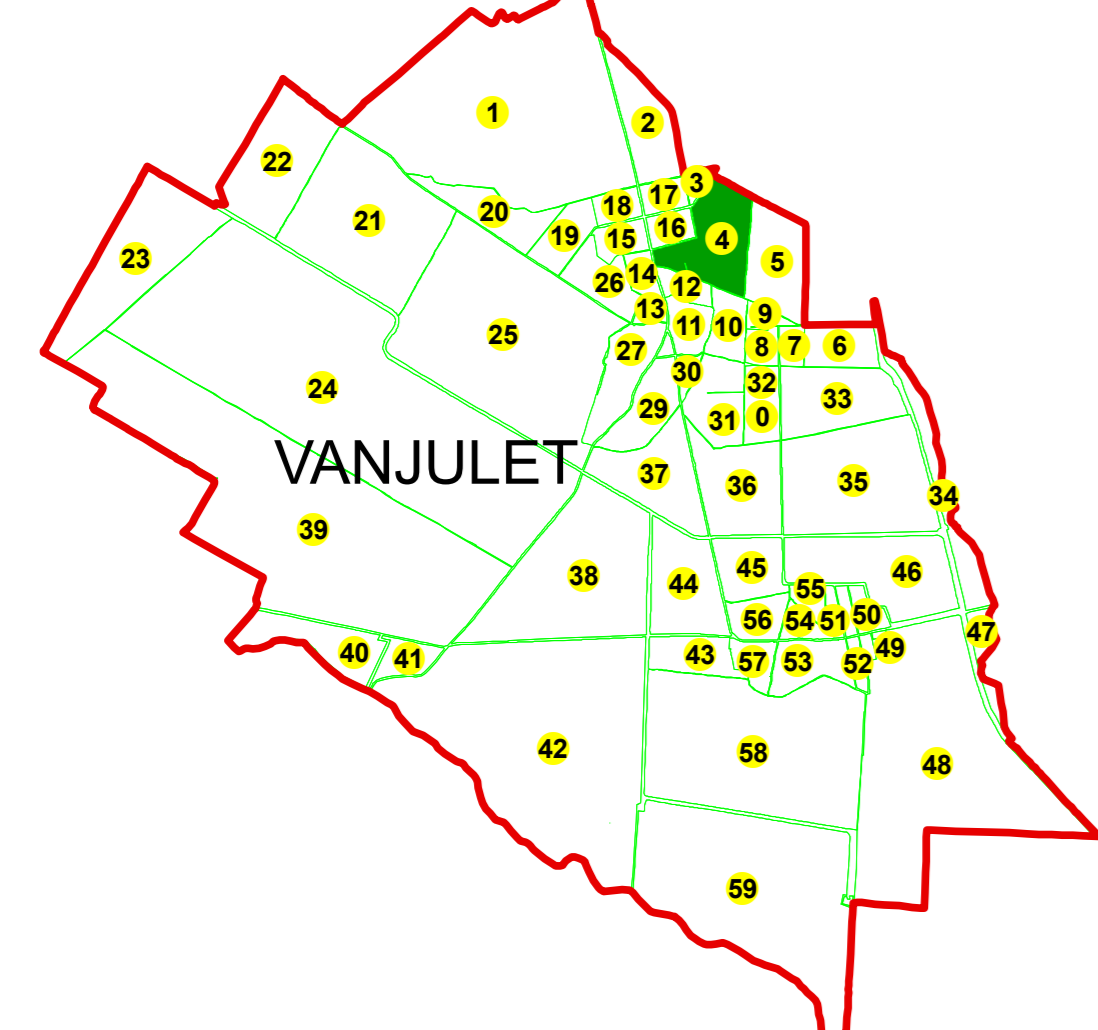

PLAN CADASTRAL  
 Scara : 1 :1000 sistem de proiectie STEREO 70  
 Judetul :MEHEDINTI  
 UAT :VANJULET  
 Sectorul cadastral :4

Schita cu dispunerea sectoarelor cadastrale

Schema cu dispunerea planselor

Legenda

- VANJULET LIMITA U.A.T.
- UAT VECINE LIMITA\_UAT\_Vecine
- VANJULET LIMITA INTRAVILAN
- 4 SECTOR CADASTRAL
- LIMITATARLA
- 123 LIMITA IMOBIL
- C1 LIMITA CONSTRUCTIE
- o Cazane TOPONIMIE