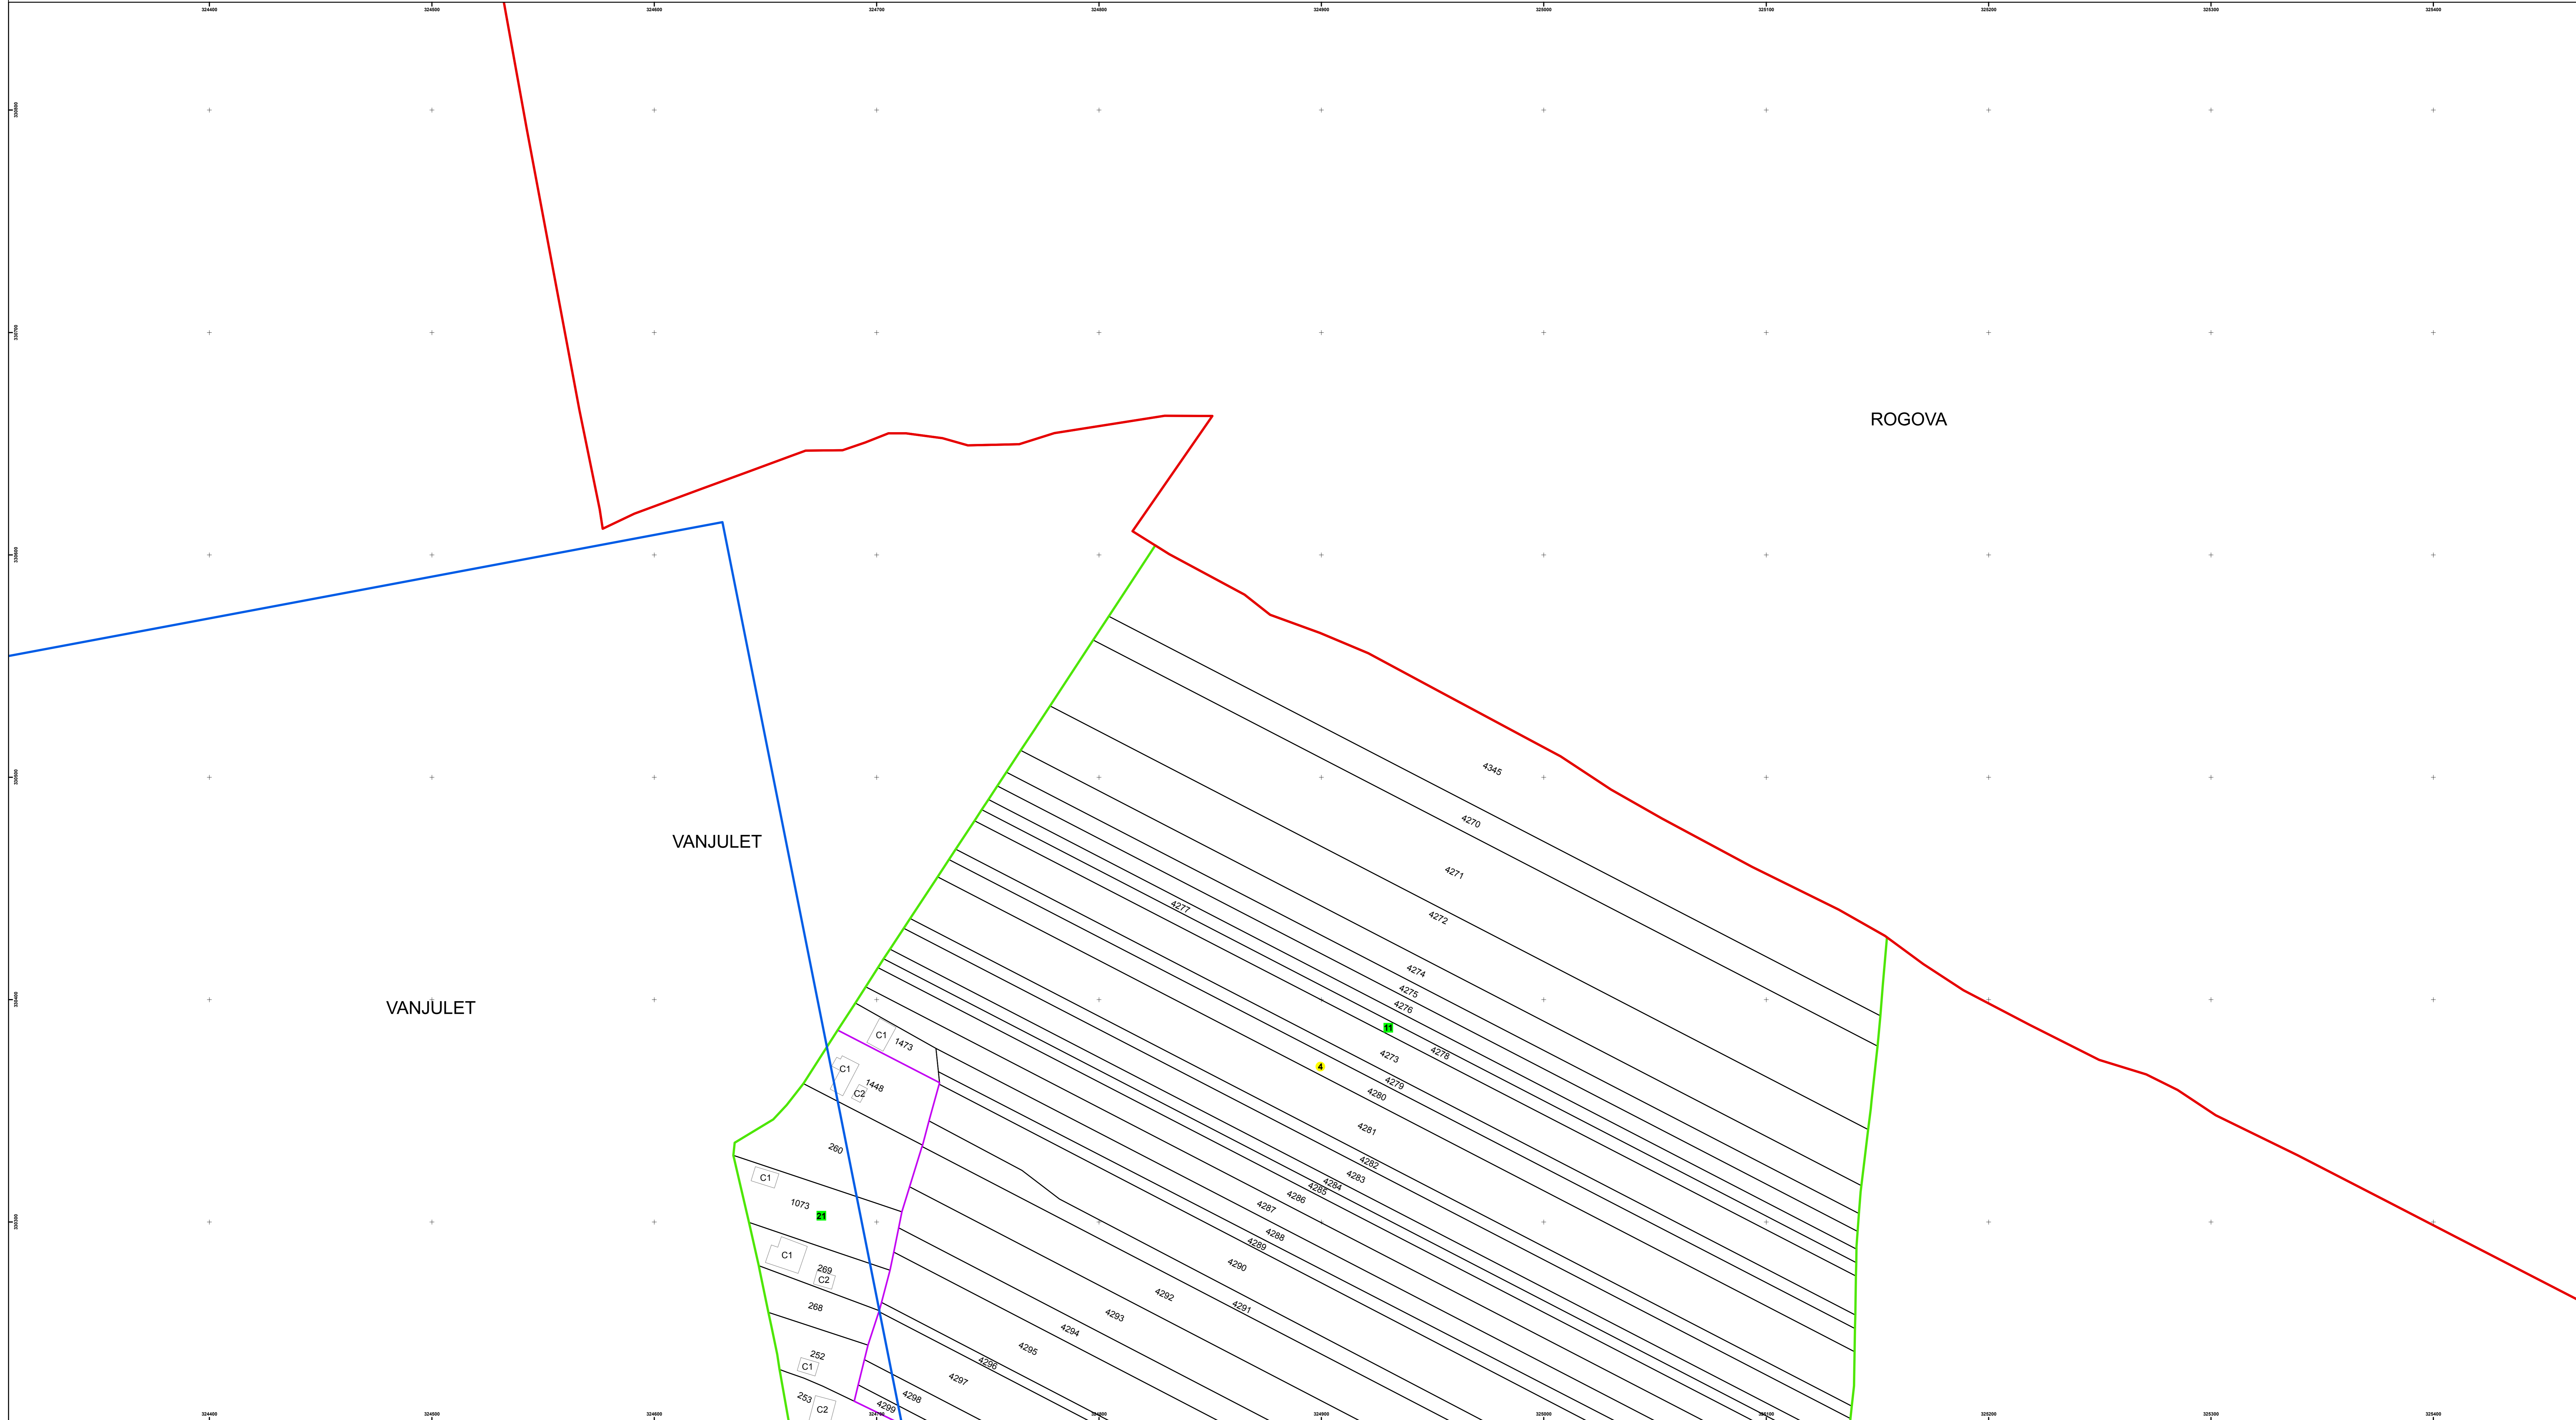

PLAN CADASTRAL  
 Scara : 1 :1000 sistem de proiectie STEREO 70  
 Judetul :MEHEDINTI  
 UAT :VANJULET  
 Sectorul cadastral :4

Schita cu dispunerea sectoarelor cadastrale

Schema cu dispunerea planselor

Legenda

- VANJULET LIMITA U.A.T.
- UAT VECINE LIMITA\_UAT\_Vecine
- VANJULET LIMITA INTRAVILAN
- 4 SECTOR CADASTRAL
- LIMITATARLA
- 123 LIMITA IMOBIL
- C1 LIMITA CONSTRUCTIE
- o Cazane TOPONIMIE