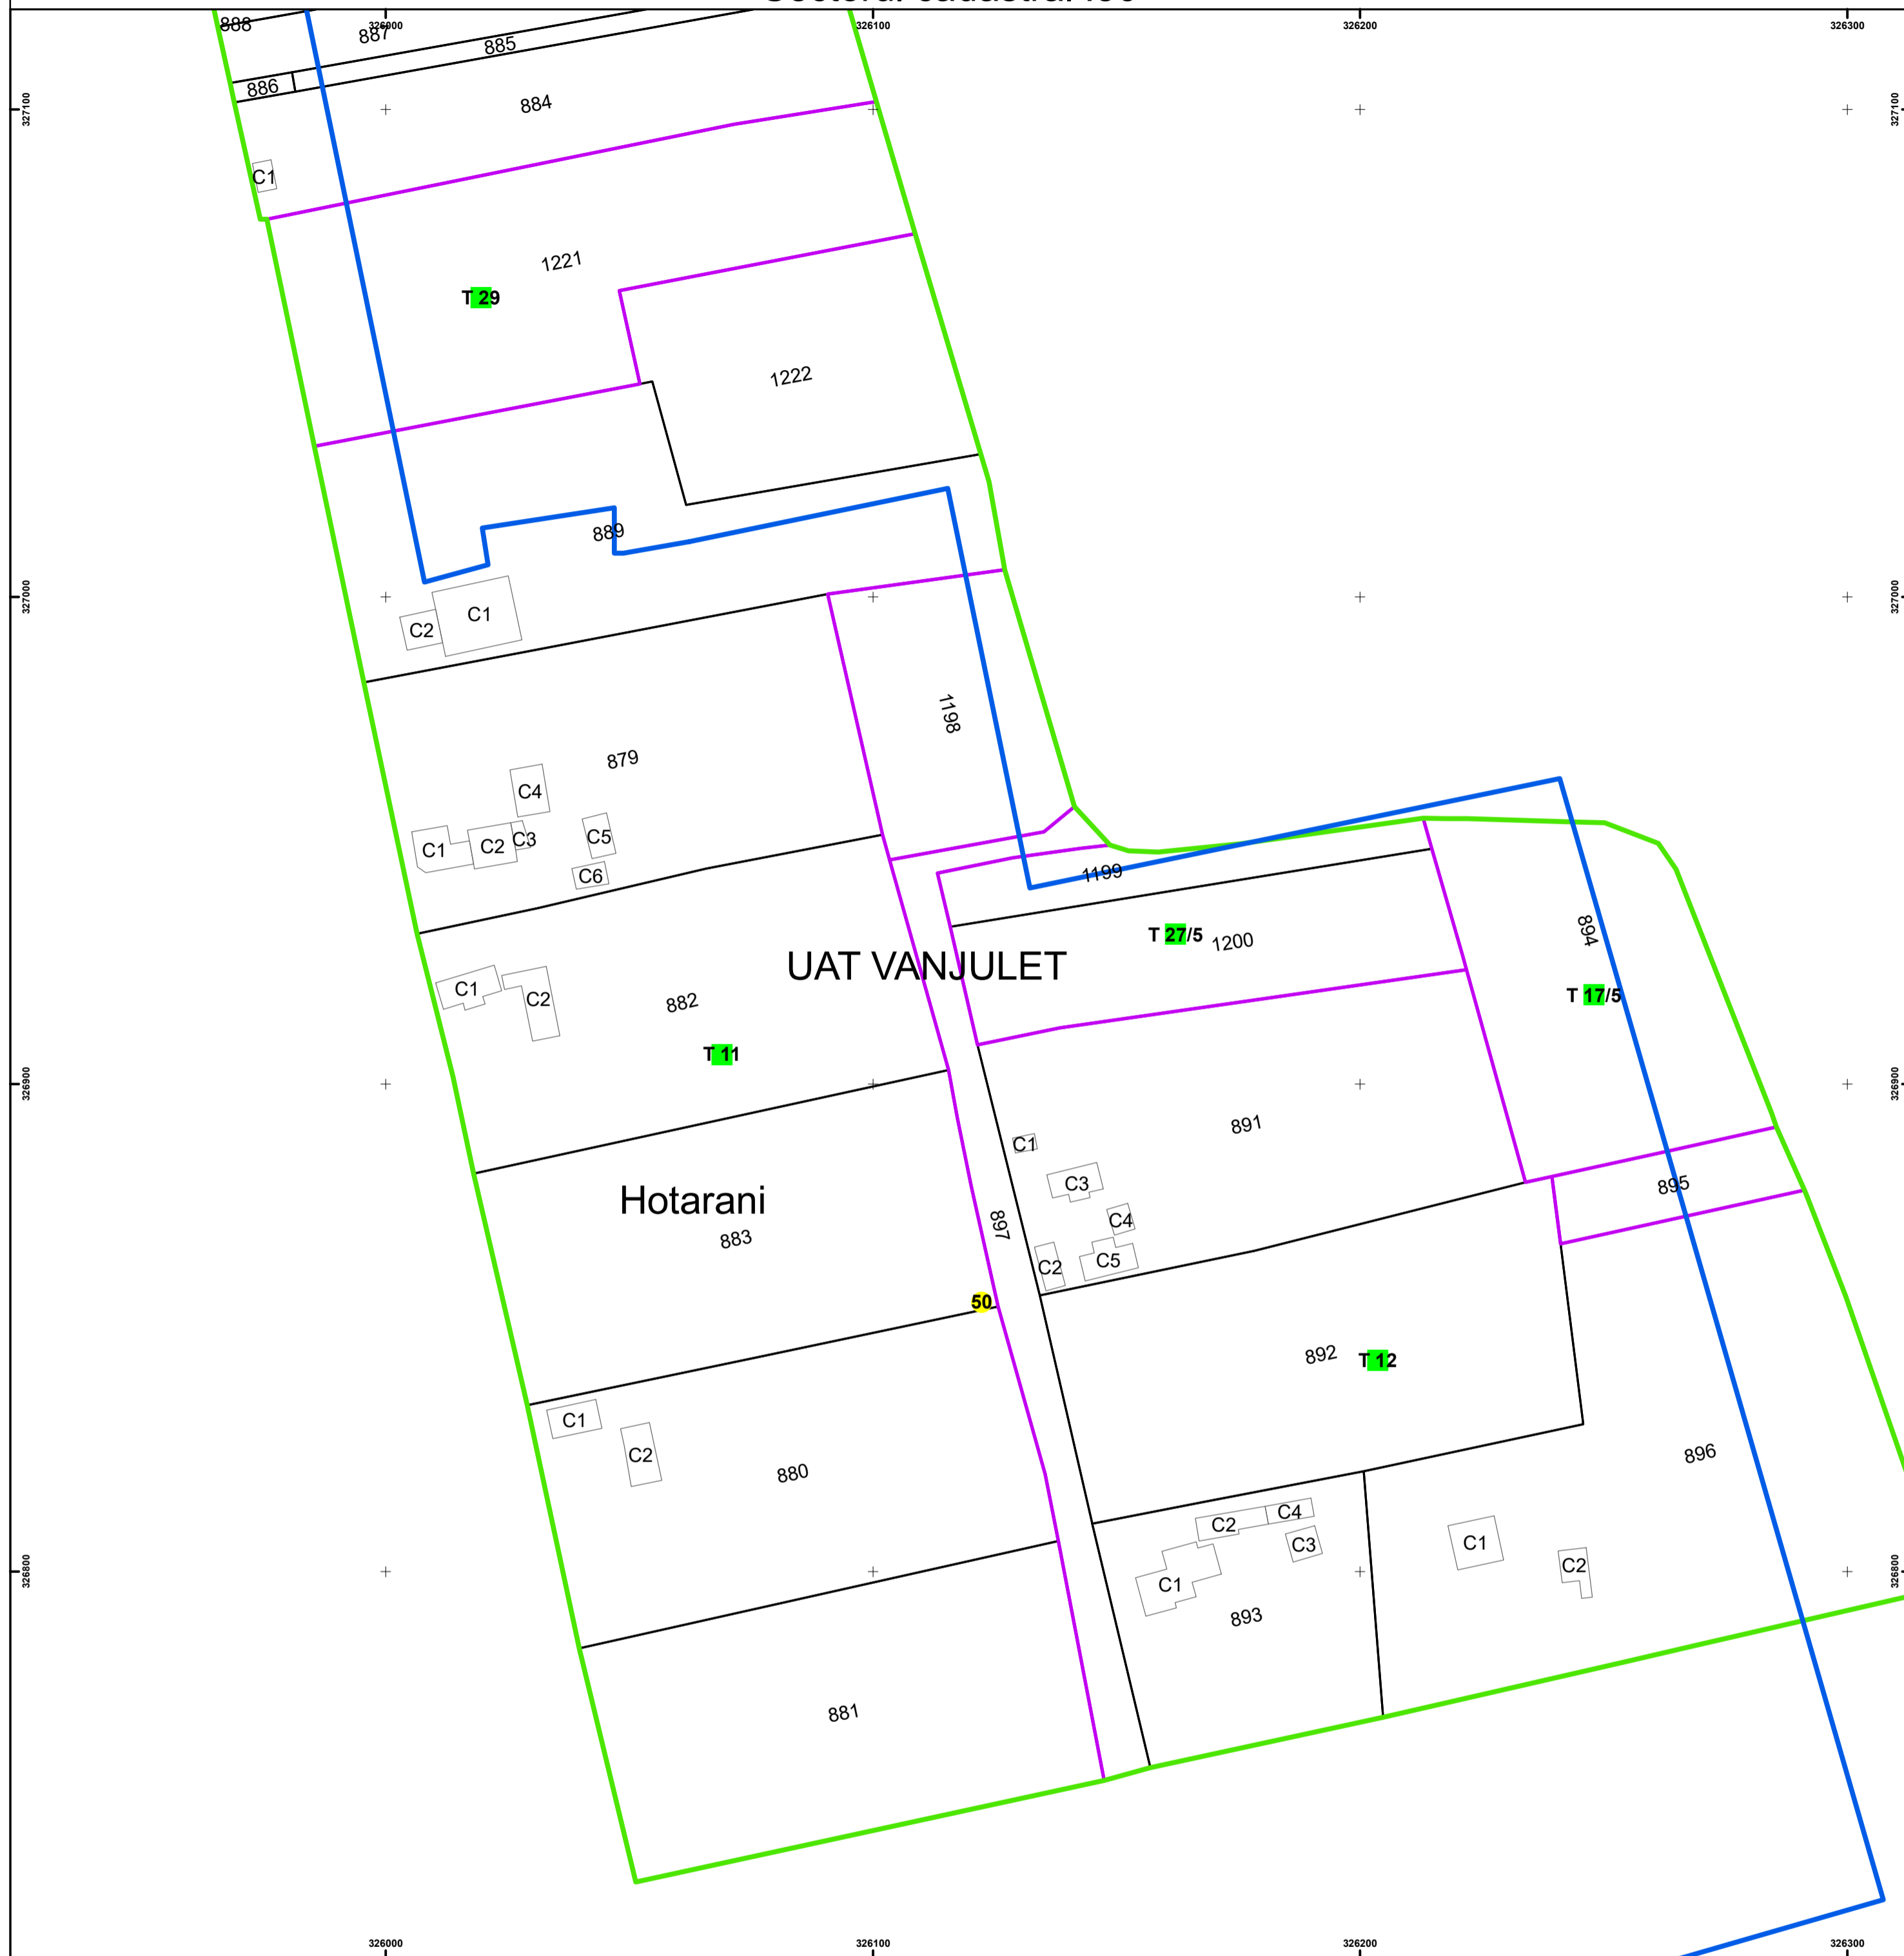

PLAN CADASTRAL
 Scara : 1 :1000 sistem de proiectie STEREO 70
 Judetul :MEHEDINTI
 UAT :VANJULET
 Sectorul cadastral :50

Schita cu dispunerea sectoarelor cadastrale

- Legenda
- VANJULET LIMITA U.A.T.
 - UAT VECINE LIMITA_UAT_Vecine
 - VANJULET LIMITA INTRAVILAN
 - 50 SECTOR CADASTRAL
 - T11 LIMITA TARLA
 - 123 LIMITA IMOBIL
 - C1 LIMITA CONSTRUCTIE
 - Cazane TOPONIMIE