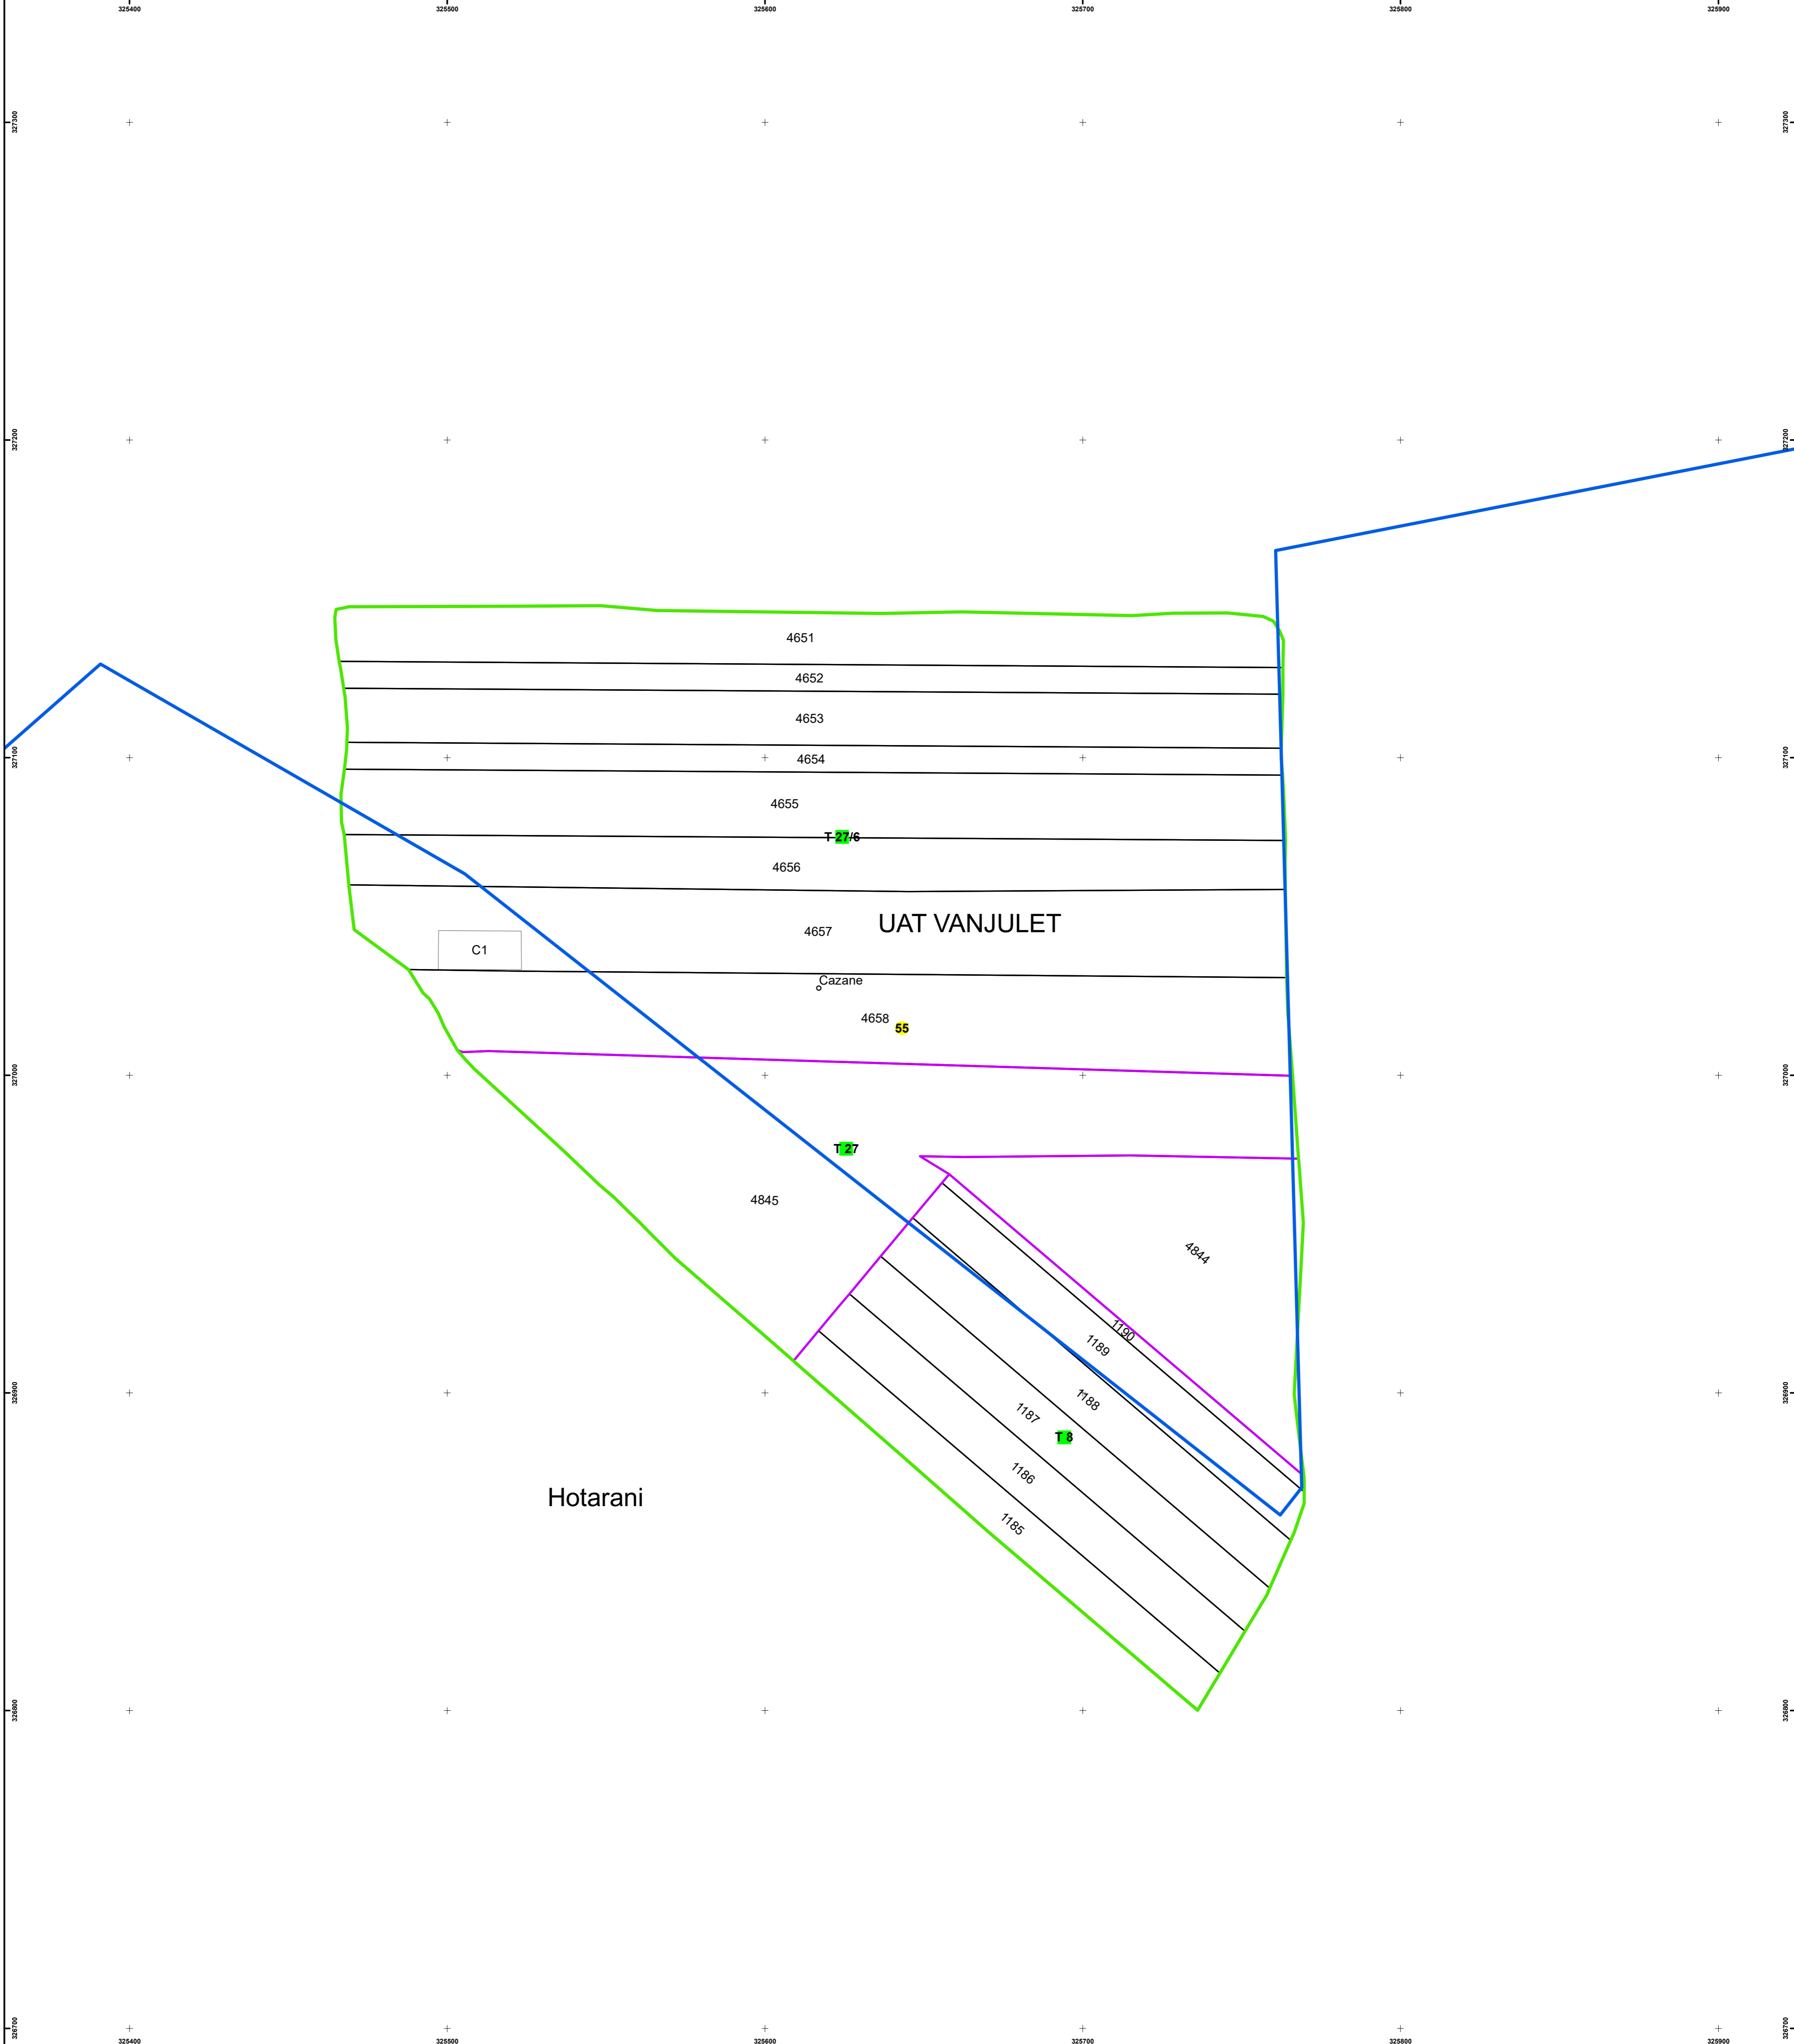

PLAN CADASTRAL
 Scara : 1 :1000 sistem de proiectie STEREO 70
 Judetul :MEHEDINTI
 UAT :VANJULET
 Sectorul cadastral :55

Schita cu dispunerea sectoarelor cadastrale

- Legenda
- VANJULET LIMITA U.A.T.
 - UAT VECINE LIMITA_UAT_Vecine
 - VANJULET LIMITA INTRAVILAN
 - 55 SECTOR CADASTRAL
 - LIMITA TARLA
 - 123 LIMITA IMOBIL
 - C1 LIMITA CONSTRUCTIE
 - Cazane TOPONIMIE