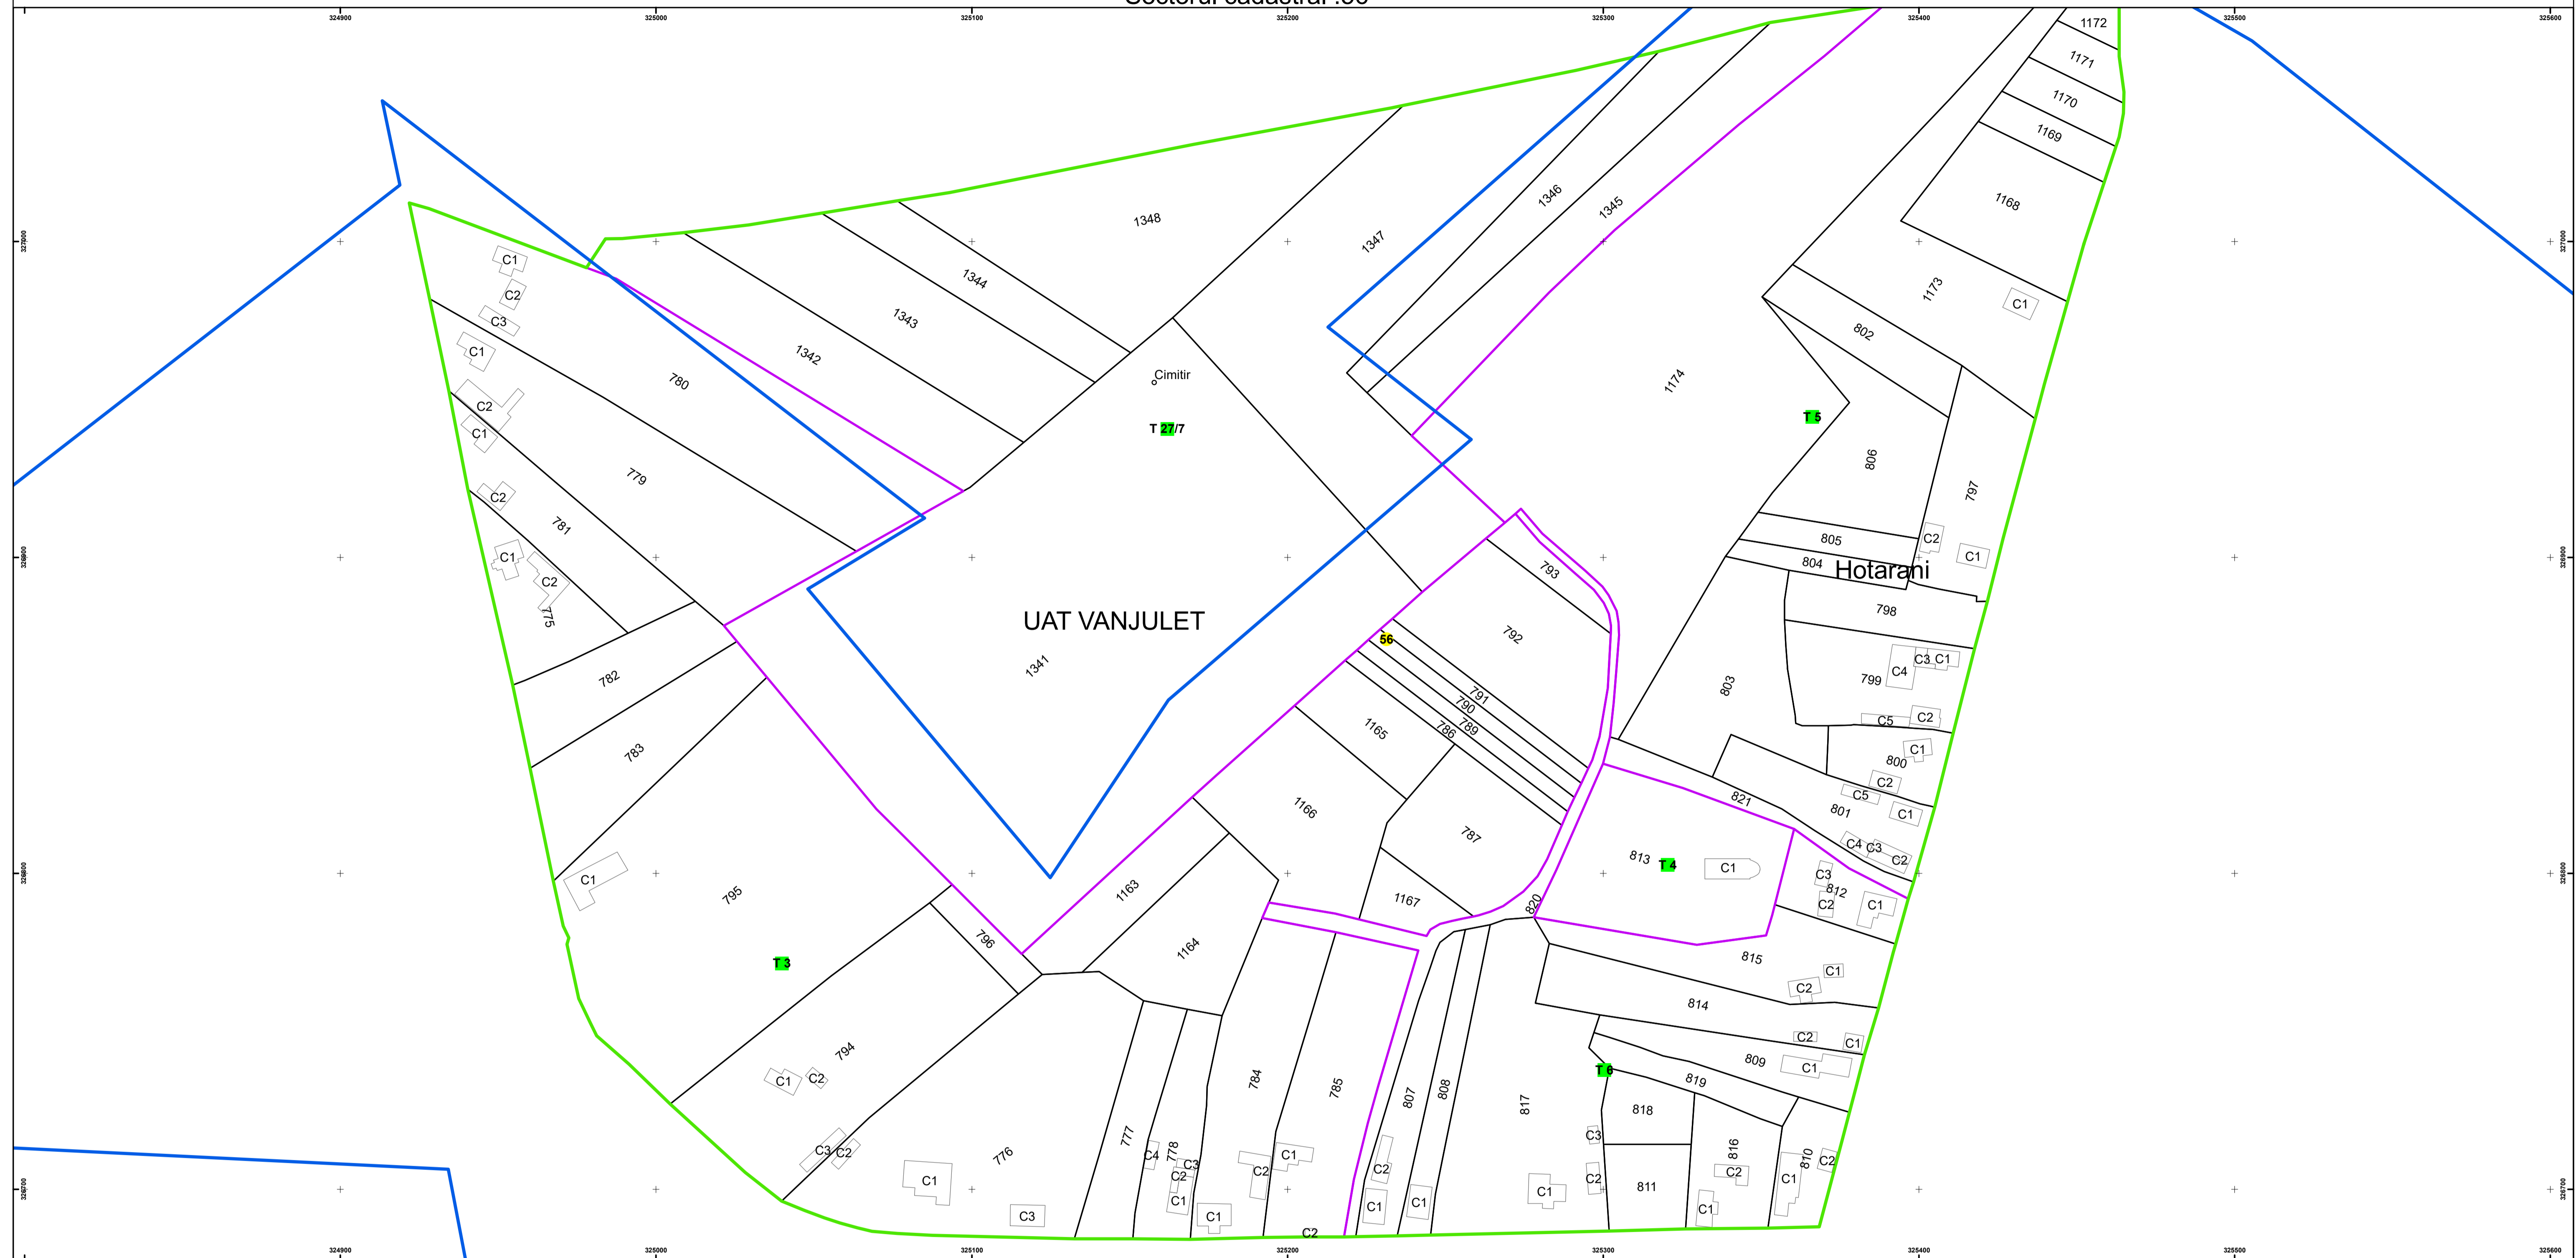

PLAN CADASTRAL
 Scara : 1 :1000 sistem de proiectie STEREO 70
 Judetul :MEHEDINTI
 UAT :VANJULET
 Sectorul cadastral :56

Schita cu dispunerea sectoarelor cadastrale

- Legenda
- VANJULET LIMITA U.A.T.
 - UAT VECINE LIMITA_UAT_Vecine
 - VANJULET LIMITA INTRAVILAN
 - 56 SECTOR CADASTRAL
 - 123 LIMITA TARLA
 - 123 LIMITA IMOBIL
 - C1 LIMITA CONSTRUCTIE
 - Cazane TOPONIMIE