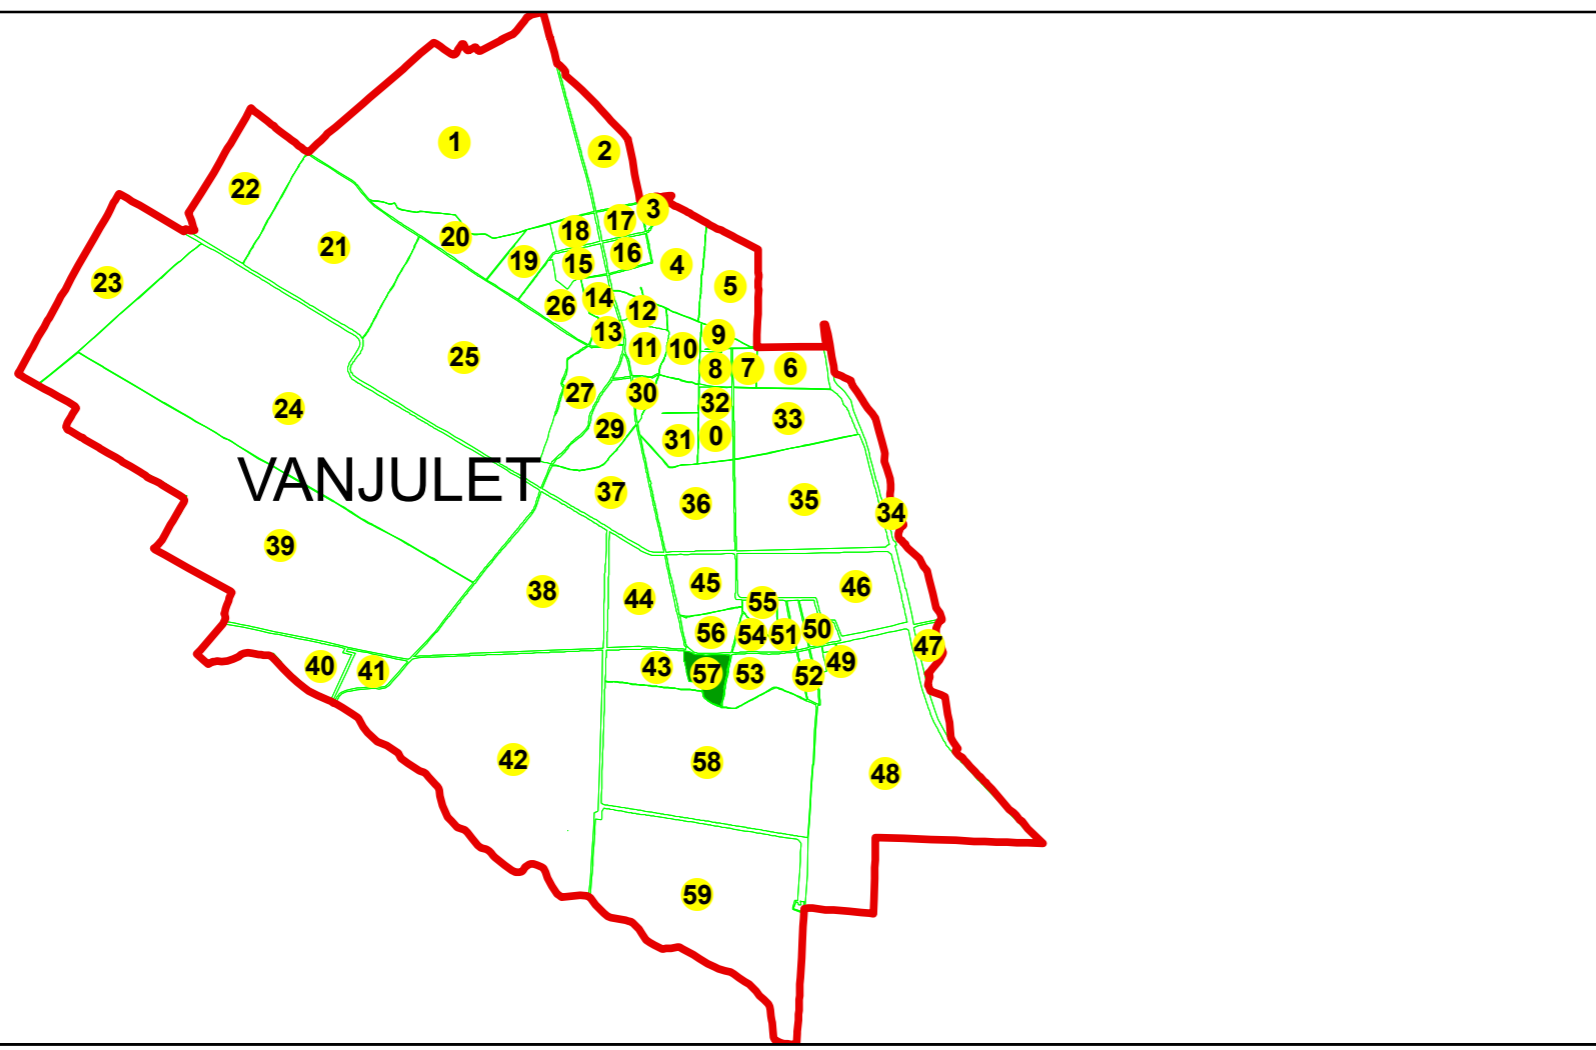

PLAN CADASTRAL
 Scara : 1 :1000 sistem de proiectie STEREO 70
 Judetul :MEHEDINTI
 UAT :VANJULET
 Sectorul cadastral :57

Schita cu dispunerea sectoarelor cadastrale

Legenda

- VANJULET LIMITA U.A.T.
- UAT VECINE LIMITA_UAT_Vecine
- VANJULET LIMITA INTRAVILAN
- 57 SECTOR CADASTRAL
- 120 LIMITA TARLA
- 123 LIMITA IMOBIL
- C1 LIMITA CONSTRUCTIE
- r.Blahnita Hidrografie
- Cazane TOPONIMIE
- INSTITUTII Scoala