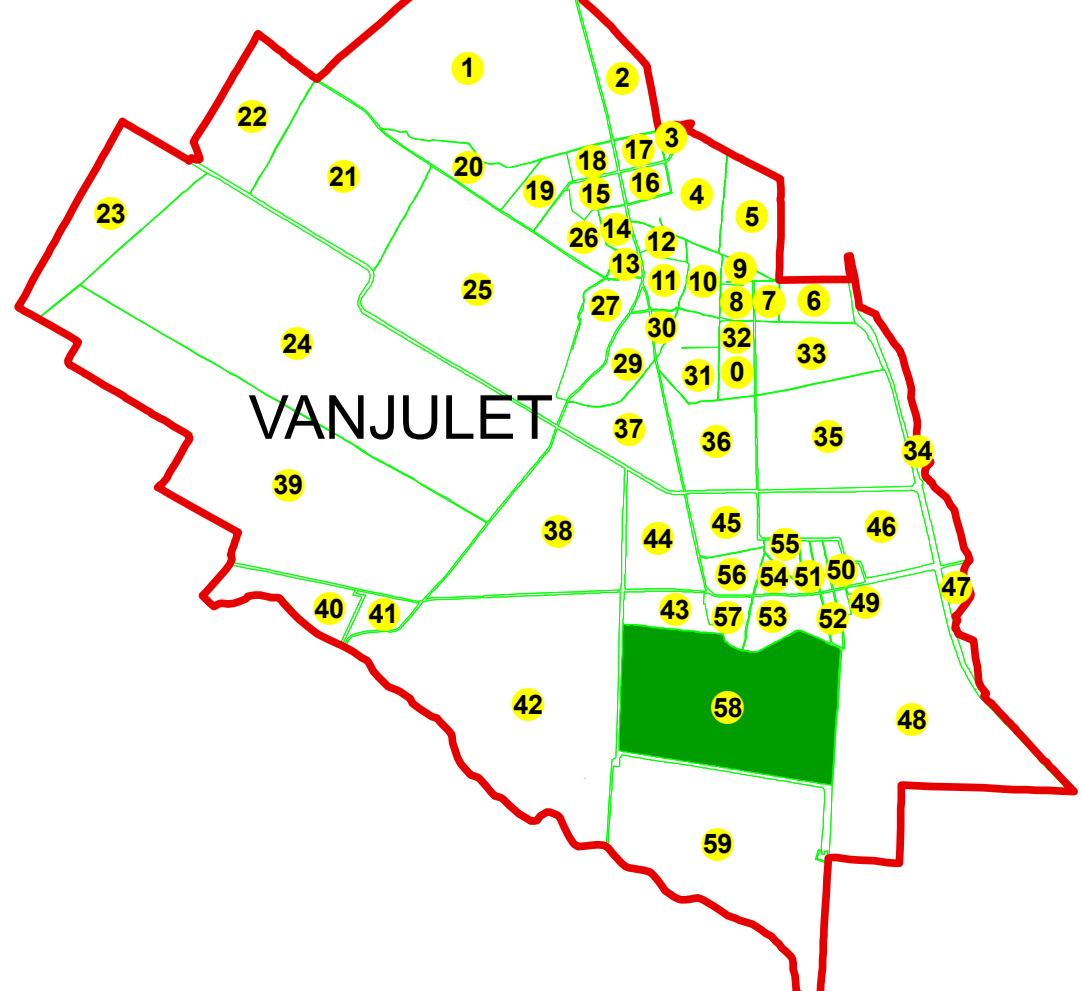

PLAN CADASTRAL  
 Scara : 1 :2000 sistem de proiectie STEREO 70  
 Judetul :MEHEDINTI  
 UAT :VANJULET  
 Sectorul cadastral :58

Schema cu dispunerea sectoarelor cadastrale

Schema cu dispunerea planșelor

Legenda

- VANJULET LIMITA U.A.T.
- UAT VECINE LIMITA\_UAT\_Vecine
- VANJULET LIMITA INTRAVILAN
- SECTOR CADASTRAL
- LIMITA TARLA
- 123 LIMITA IMOBIL
- C1 LIMITA CONSTRUCTIE
- Idrivita Hidrogafie
- Cazane TOPONIMIE
- INSTITUTII Scoala