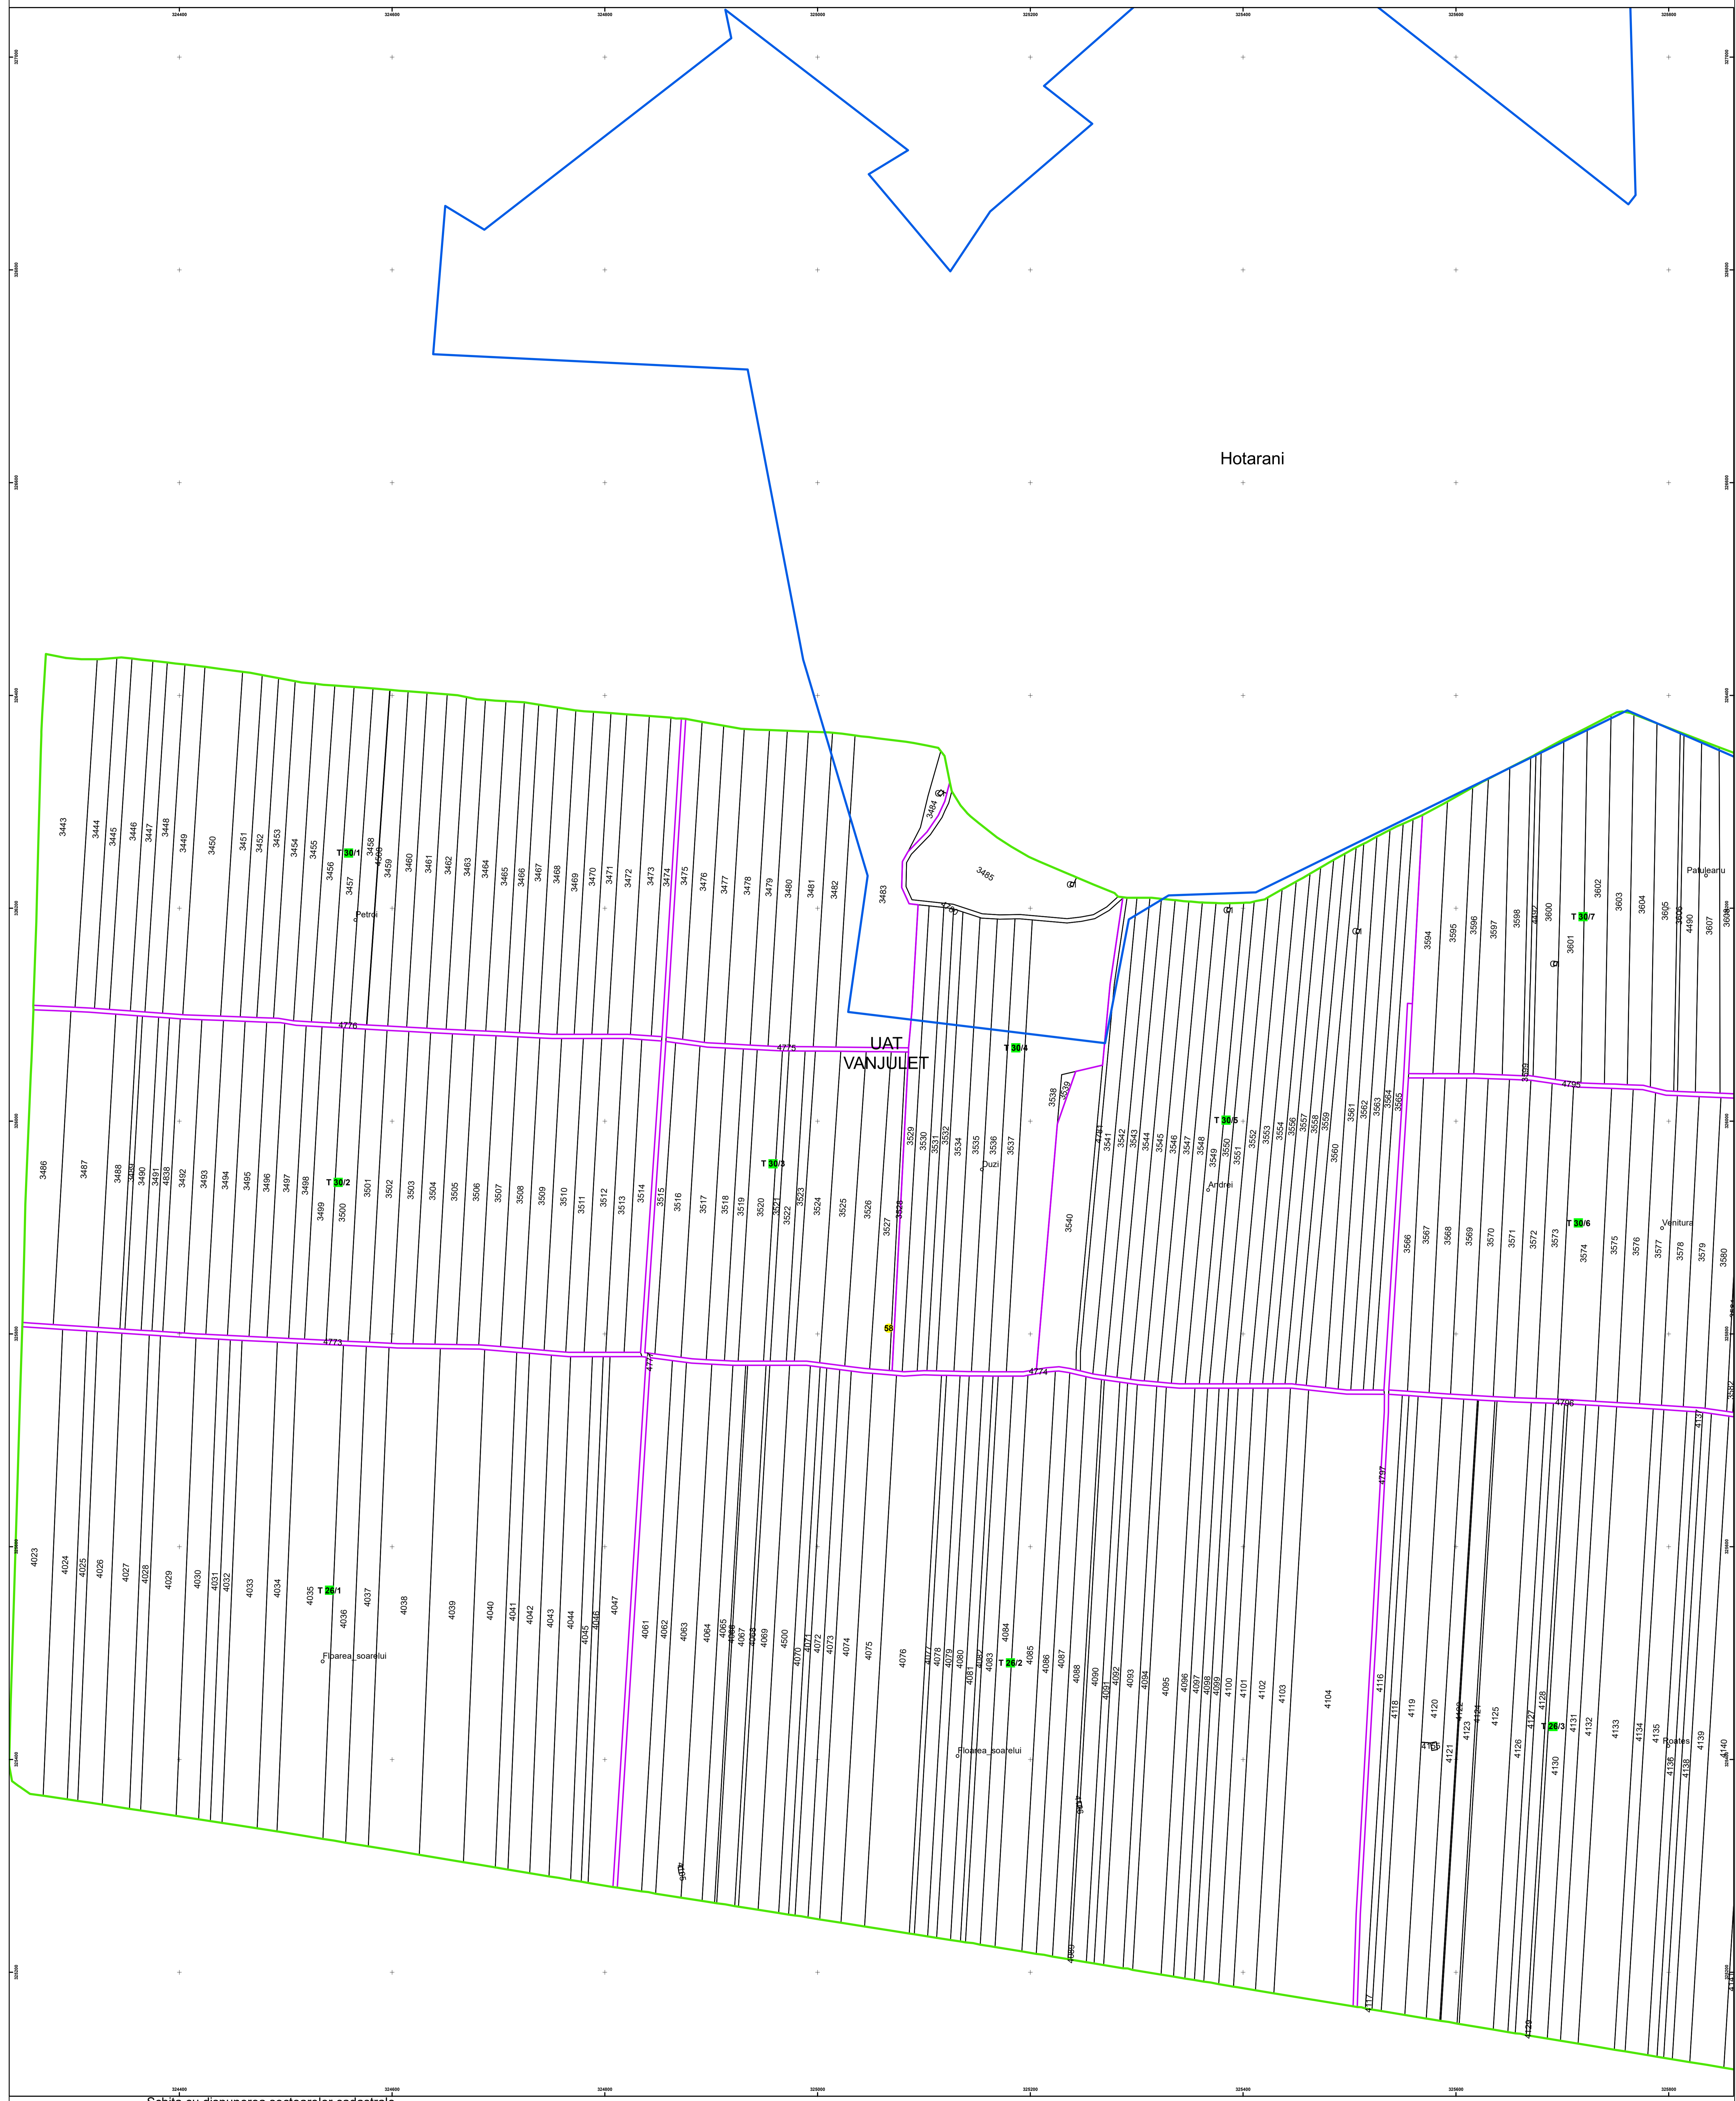

PLAN CADASTRAL  
 Scara : 1 :2000 sistem de proiectie STEREO 70  
 Judetul :MEHEDINTI  
 UAT :VANJULET  
 Sectorul cadastral :58

Schema cu dispunerea sectoarelor cadastrale

Schema cu dispunerea planșelor

Legenda

- VANJULET LIMITA U.A.T.
- UAT VECINE LIMITA\_UAT\_Vecine
- VANJULET LIMITA INTRAVILAN
- SECTOR CADASTRAL
- LIMITA TARLA
- 123 LIMITA IMOBIL
- C1 LIMITA CONSTRUCTIE
- Idrivita Hidrogafie
- Cazane TOPONIMIE
- INSTITUTII Scoala