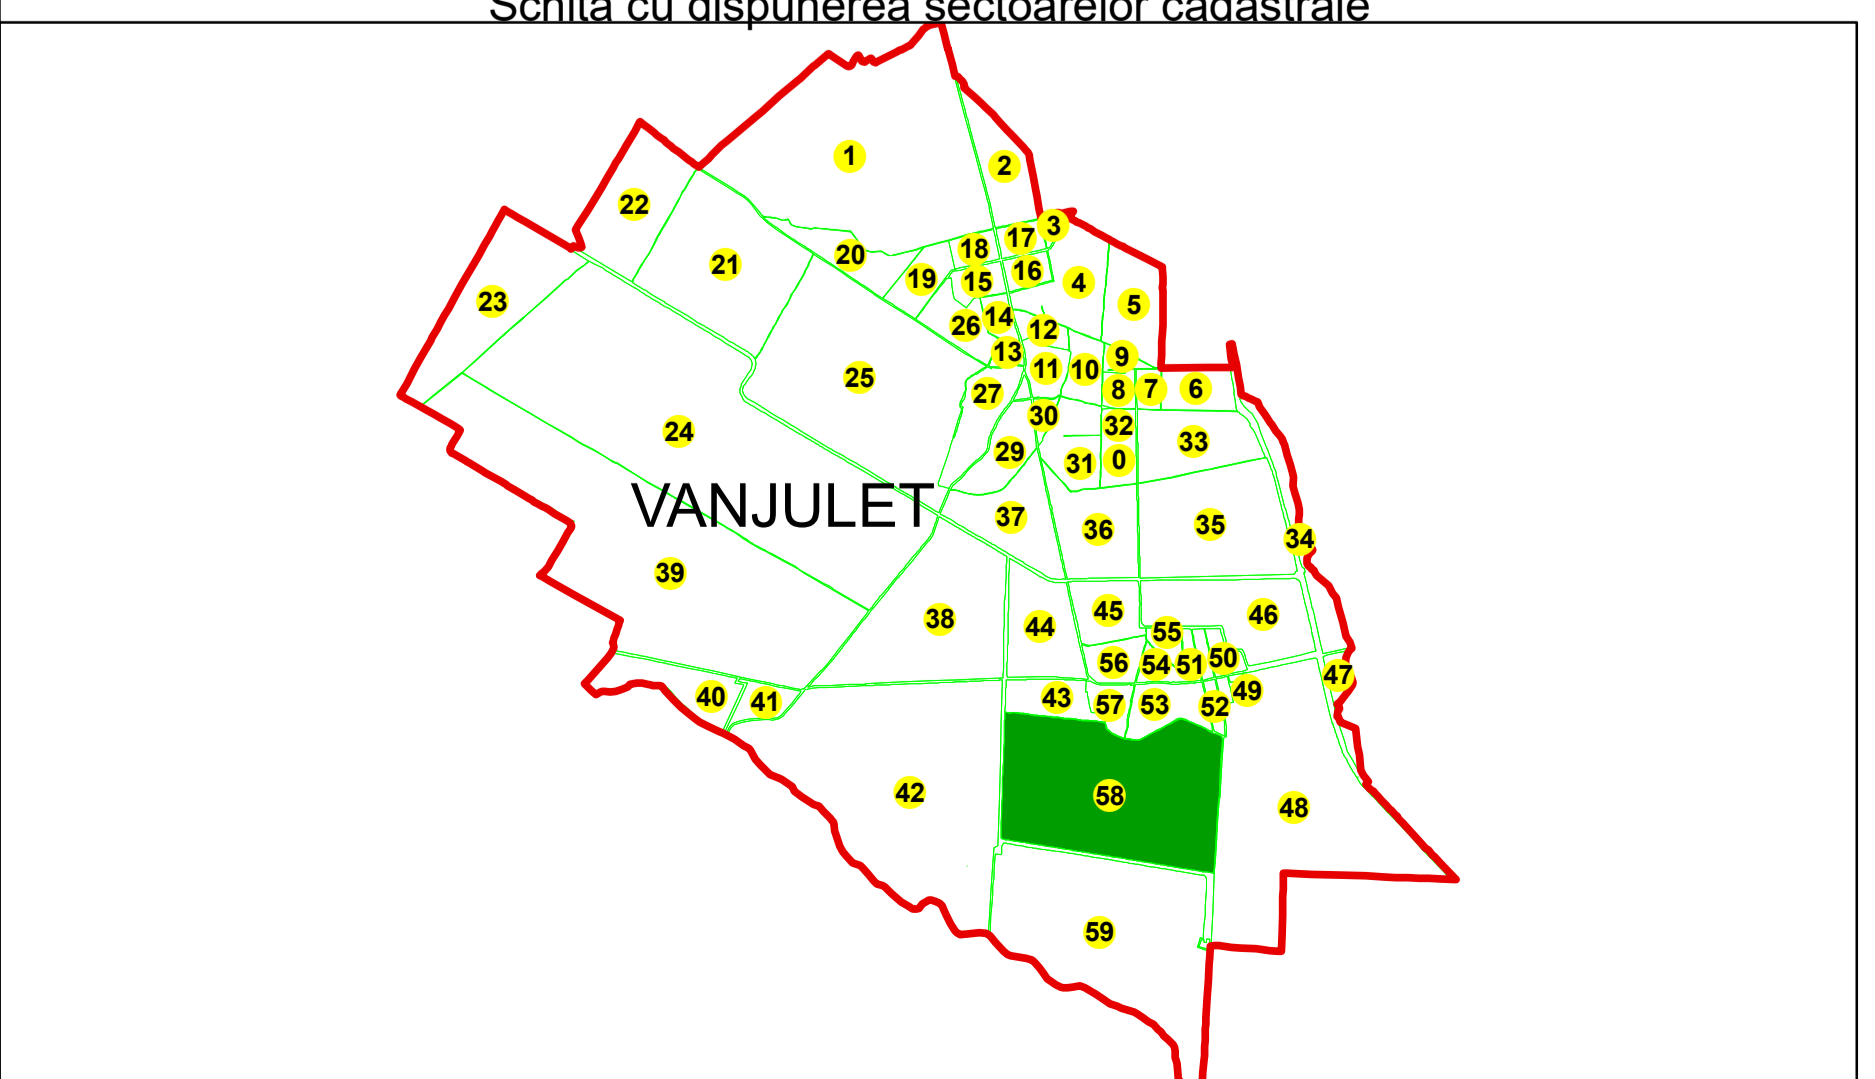

Schita cu dispunerea sectoarelor cadastrale

Schema cu dispunerea planselor

- Legenda
- VANJULET LIMITA U.A.T.
 - UAT VECINE LIMITA_UAT_Vecine
 - VANJULET LIMITA INTRAVILAN
 - SECTOR CADASTRAL
 - LIMITA TARLA
 - 123 LIMITA IMOBIL
 - C1 LIMITA CONSTRUCTIE
 - f. Biharia Hidrografie
 - o Cazane TOPONIMIE
 - INSTITUTII Scoala