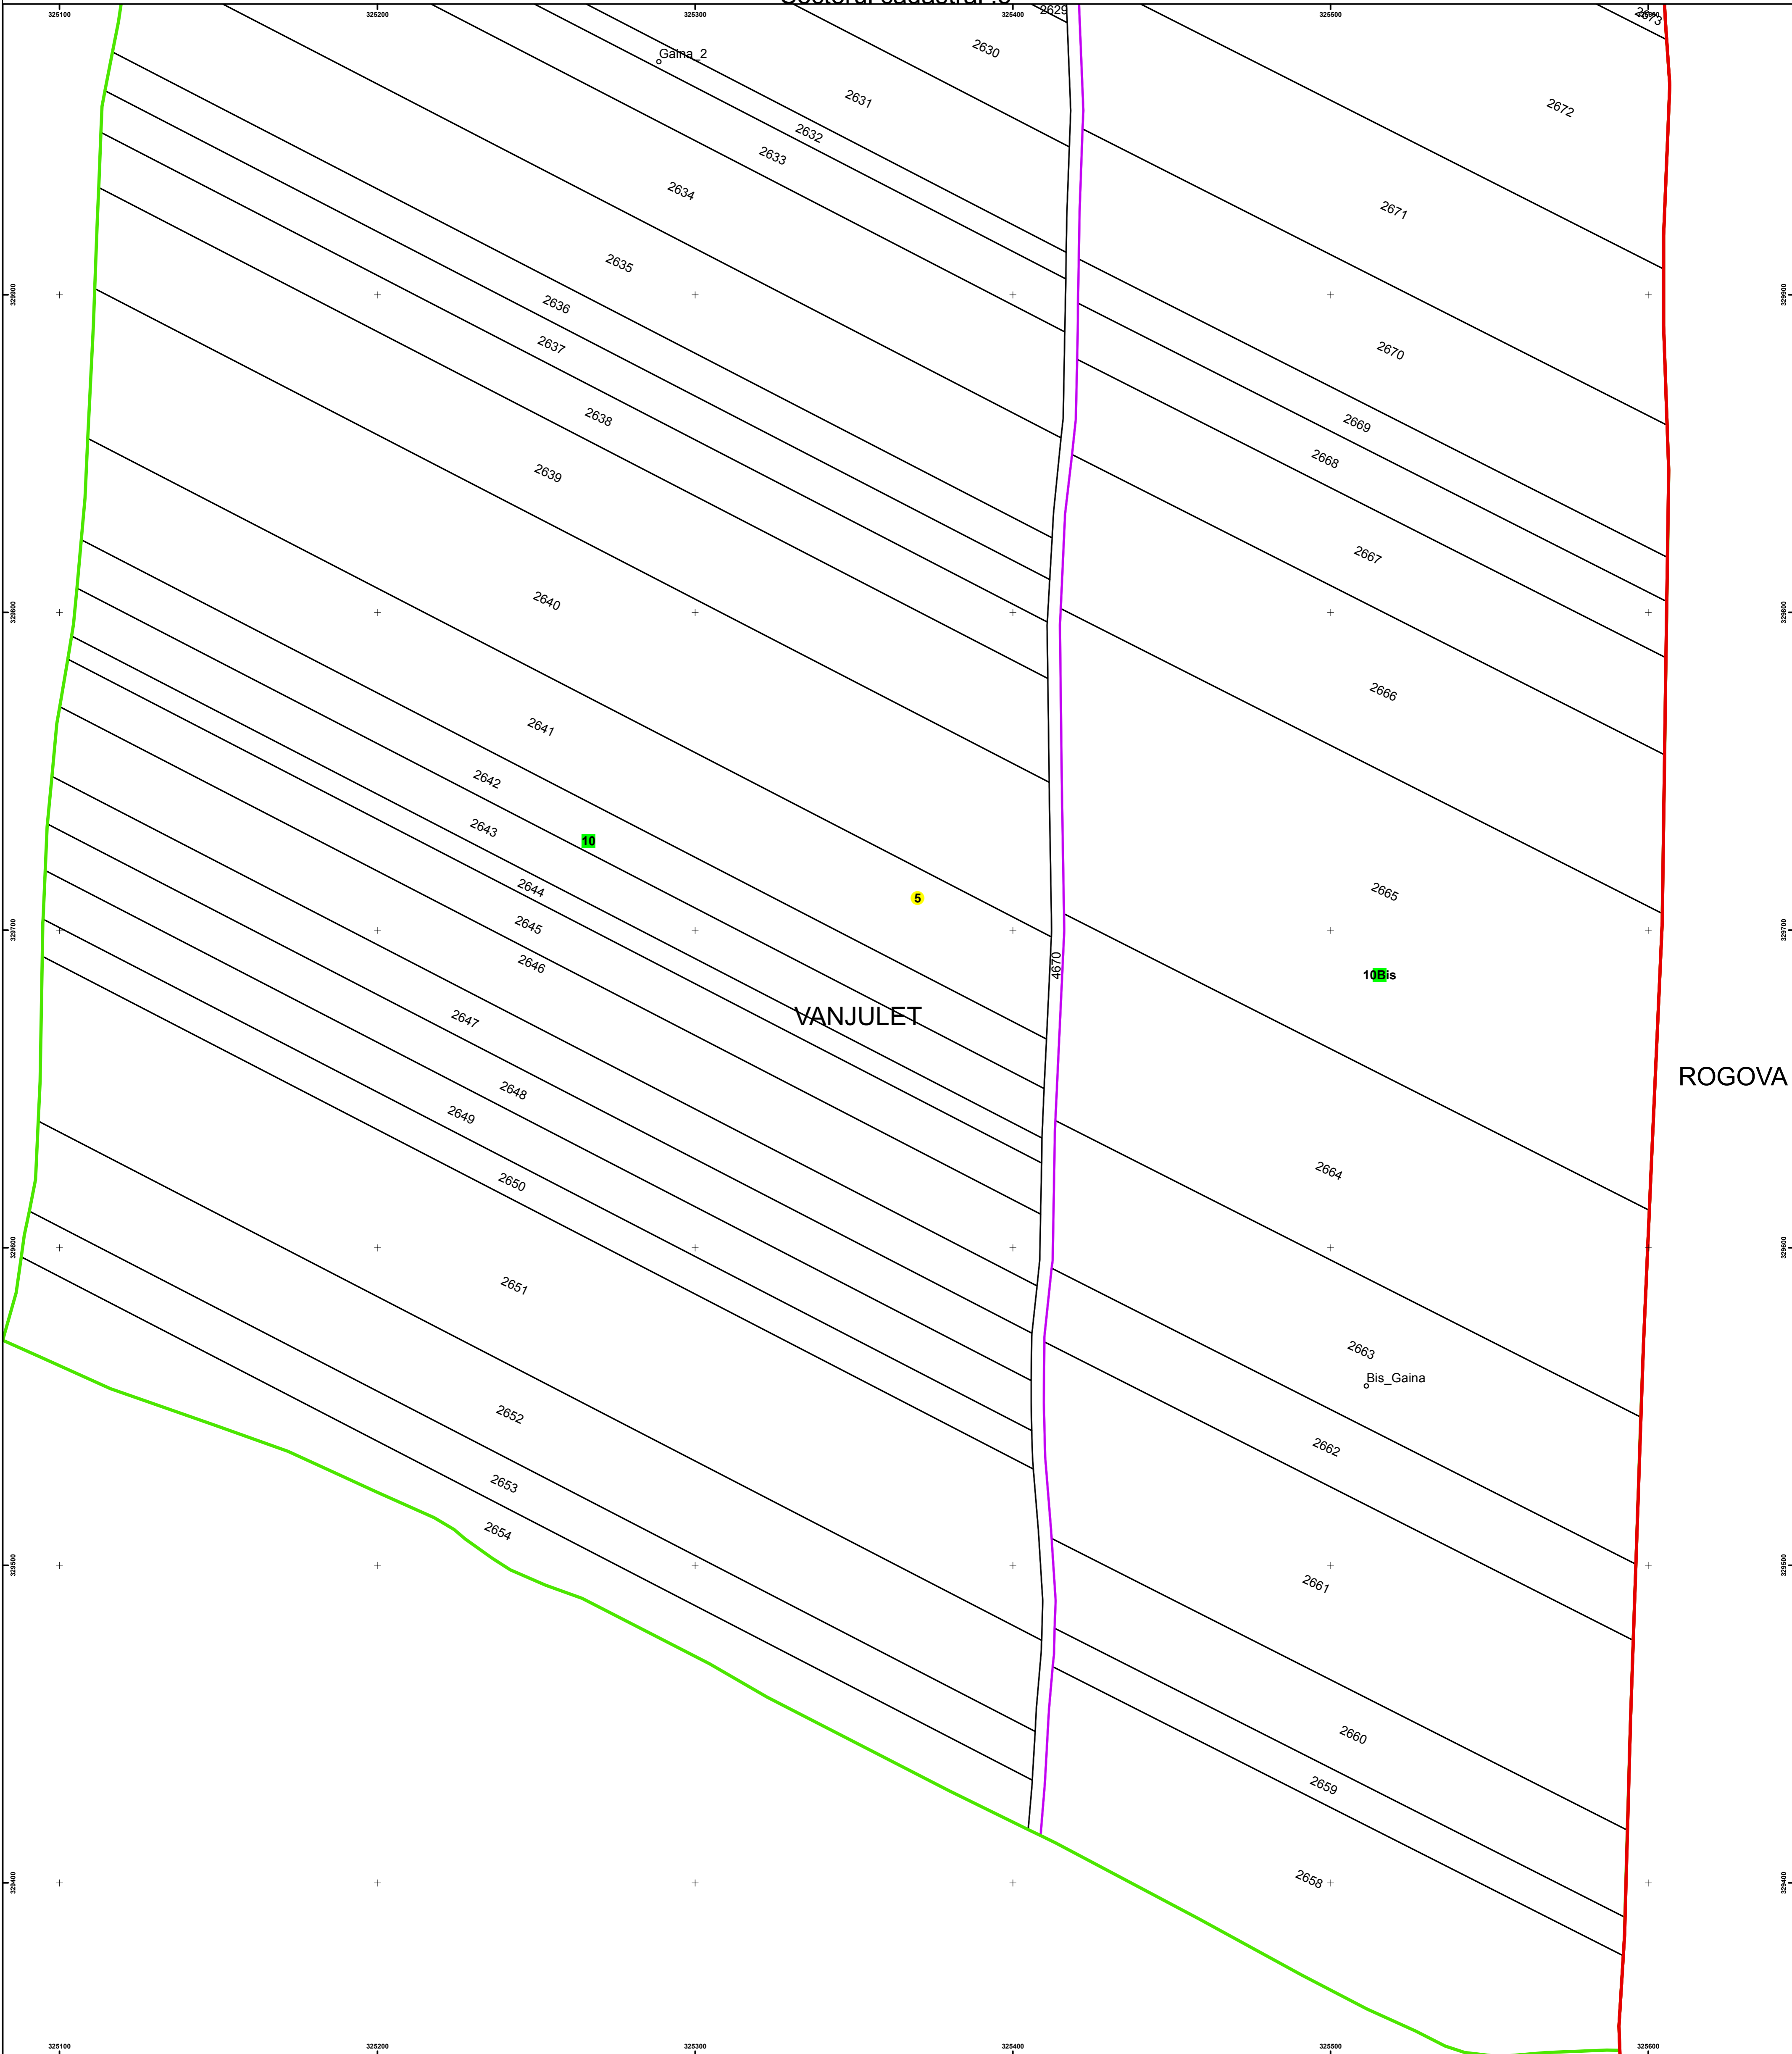

PLAN CADASTRAL
 Scara : 1 :1000 sistem de proiectie STEREO 70
 Judetul :MEHEDINTI
 UAT :VANJULET
 Sectorul cadastral :5

Schita cu dispunerea sectoarelor cadastrale

Schema cu dispunerea planselor

Legenda

- VANJULET LIMITA U.A.T.
- UAT VECINE LIMITA_UAT_Vecine
- VANJULET LIMITA INTRAVILAN
- 5 SECTOR CADASTRAL
- 10 LIMITA TARLA
- 123 LIMITA IMOBIL
- r.Blahvita Hidrografie
- Cazane TOPONIMIE