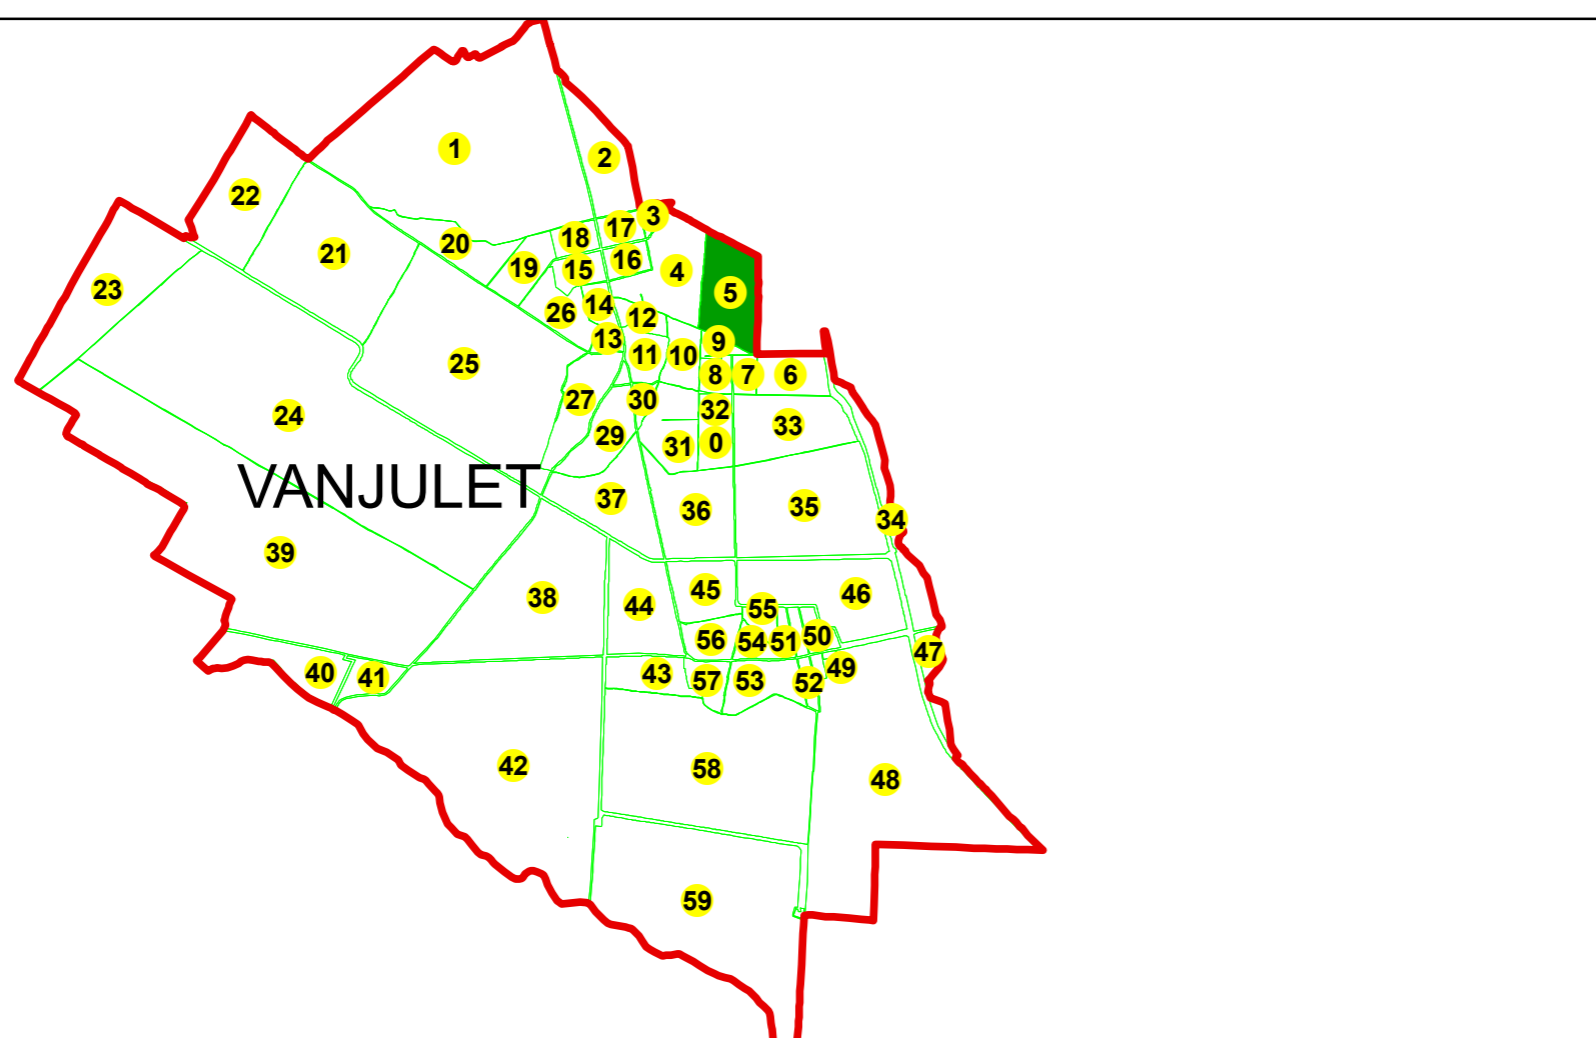

PLAN CADASTRAL
 Scara : 1 :1000 sistem de proiectie STEREO 70
 Judetul :MEHEDINTI
 UAT :VANJULET
 Sectorul cadastral :5

Schita cu dispunerea sectoarelor cadastrale

Schema cu dispunerea planselor

Legenda

- VANJULET LIMITA U.A.T.
- UAT VECINE LIMITA_UAT_Vecine
- VANJULET LIMITA INTRAVILAN
- 5 SECTOR CADASTRAL
- 10 LIMITA TARLA
- 123 LIMITA IMOBIL
- r.Blahvita Hidrografie
- Cazane TOPONIMIE